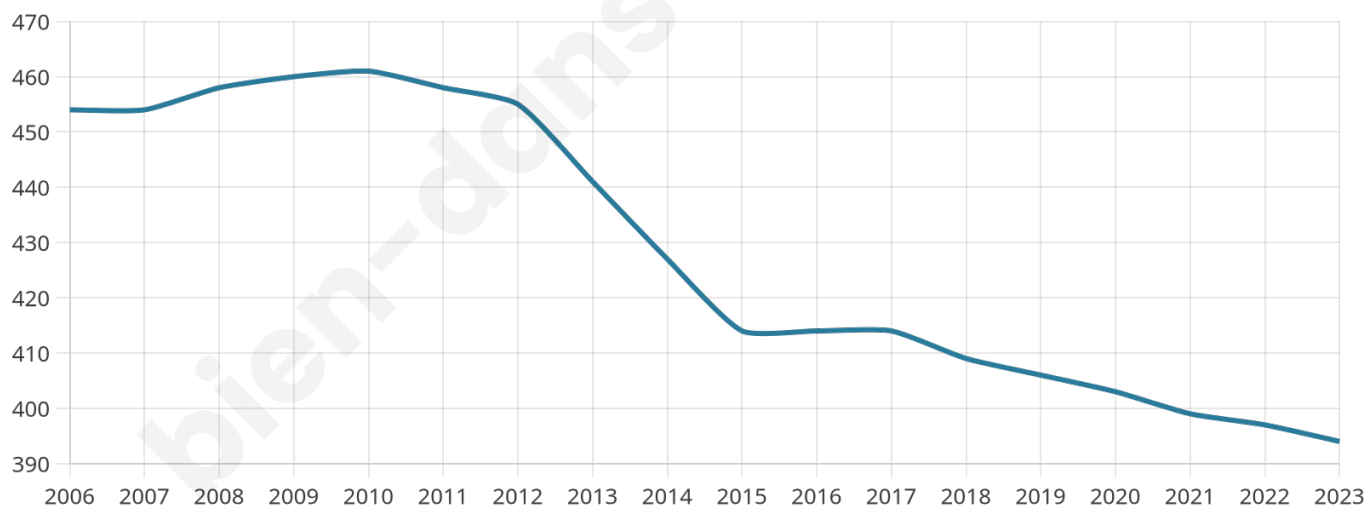

Nombre d'habitants

394

Age moyen

47 ans

Pop active

47.5%

Taux chômage

7.6%

Pop densité

17 h/km²

Revenu moyen

21 240 €/an

Evolution du nombre d'habitants

Sources : Institut national de la statistique et des études économiques (insee) selon Les dernières parutions officielles de 2024 portant sur les années 2020, 2021 et 2022.

Tranche d'âge

Activité professionnelle

Niveau de diplôme

Composition des ménages

Profils électoraux

Premier tour

	Marine LE PEN	26.21 %
	Emmanuel MACRON	25.07 %
	Jean-Luc MÉLENCHON	12.82 %
	Valérie PÉCRESSE	10.83 %
	Éric ZEMMOUR	9.69 %
	Jean LASSALLE	4.56 %
	Yannick JADOT	3.99 %
	Fabien ROUSSEL	2.28 %
	Philippe POUTOU	1.99 %
	Nicolas DUPONT-AIGNAN	1.14 %
	Anne HIDALGO	0.85 %
	Nathalie ARTHAUD	0.57 %