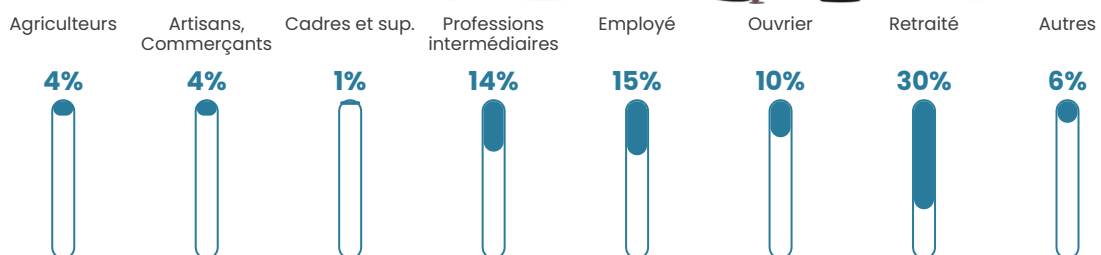

Pop densité

17 h/km²

Revenu moyen

21 240 €/an

Evolution du nombre d'habitants

Sources : Institut national de la statistique et des études économiques (insee) selon Les dernières parutions officielles de 2024 portant sur les années 2020, 2021 et 2022.

Tranche d'âge

Activité professionnelle

Niveau de diplôme

Composition des ménages

Profils électoraux

Premier tour

	Marine LE PEN	26.21 %
	Emmanuel MACRON	25.07 %
	Jean-Luc MÉLENCHON	12.82 %
	Valérie PÉCRESSE	10.83 %
	Éric ZEMMOUR	9.69 %
	Jean LASSALLE	4.56 %
	Yannick JADOT	3.99 %
	Fabien ROUSSEL	2.28 %
	Philippe POUTOU	1.99 %
	Nicolas DUPONT-AIGNAN	1.14 %
	Anne HIDALGO	0.85 %
	Nathalie ARTHAUD	0.57 %