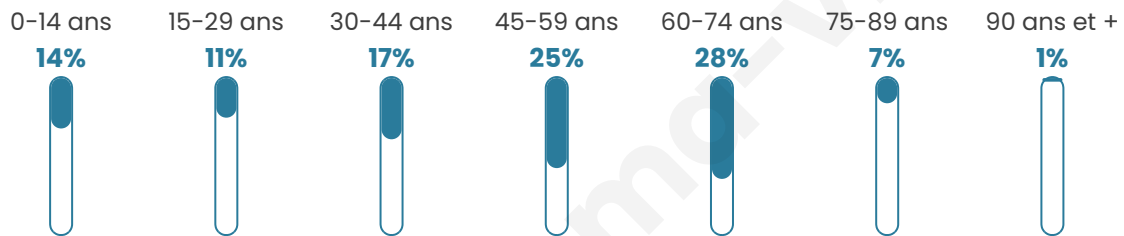

Nombre d'habitants

394

Age moyen

47 ans

Pop active

47.5%

Taux chômage

7.6%

Pop densité

17 h/km²

Revenu moyen

21 240 €/an

Evolution du nombre d'habitants

Sources : Institut national de la statistique et des études économiques (insee) selon Les dernières parutions officielles de 2024 portant sur les années 2020, 2021 et 2022.

Tranche d'âge

Activité professionnelle

Niveau de diplôme

Composition des ménages

Profils électoraux

Premier tour

	Marine LE PEN	26.21 %
	Emmanuel MACRON	25.07 %
	Jean-Luc MÉLENCHON	12.82 %
	Valérie PÉCRESSE	10.83 %
	Éric ZEMMOUR	9.69 %
	Jean LASSALLE	4.56 %
	Yannick JADOT	3.99 %
	Fabien ROUSSEL	2.28 %
	Philippe POUTOU	1.99 %
	Nicolas DUPONT-AIGNAN	1.14 %
	Anne HIDALGO	0.85 %
	Nathalie ARTHAUD	0.57 %

464 inscrits

Participation : 76.29%

Votes blancs : 0.56%

Votes nuls : 0.28%

Second tour

	Emmanuel MACRON	48,92 %
	Marine LE PEN	51,08 %

464 inscrits

Participation : 78.88%