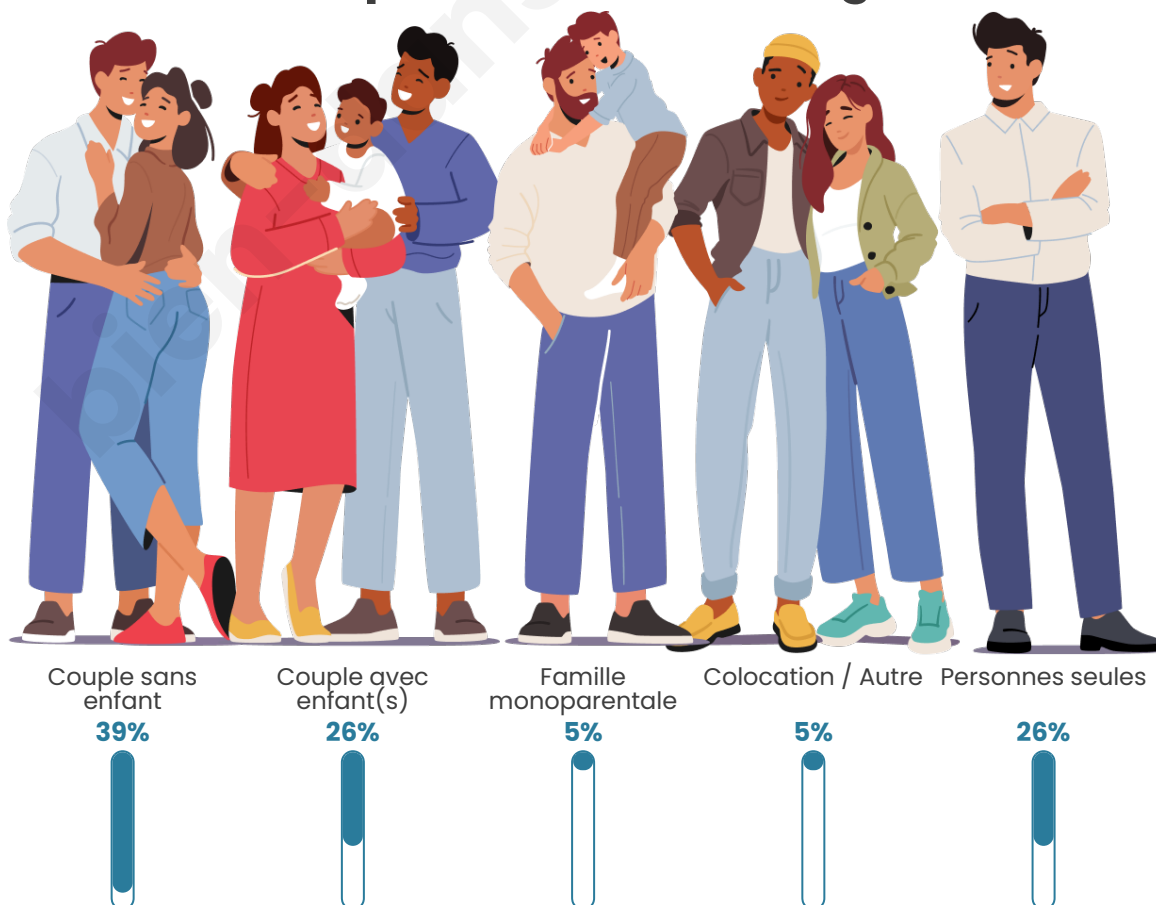

Tranche d'âge

Activité professionnelle

Niveau de diplôme

Composition des ménages

Profils électoraux

Premier tour

	Marine LE PEN	26.21 %
	Emmanuel MACRON	25.07 %
	Jean-Luc MÉLENCHON	12.82 %
	Valérie PÉCRESSE	10.83 %
	Éric ZEMMOUR	9.69 %
	Jean LASSALLE	4.56 %
	Yannick JADOT	3.99 %
	Fabien ROUSSEL	2.28 %
	Philippe POUTOU	1.99 %
	Nicolas DUPONT-AIGNAN	1.14 %
	Anne HIDALGO	0.85 %
	Nathalie ARTHAUD	0.57 %