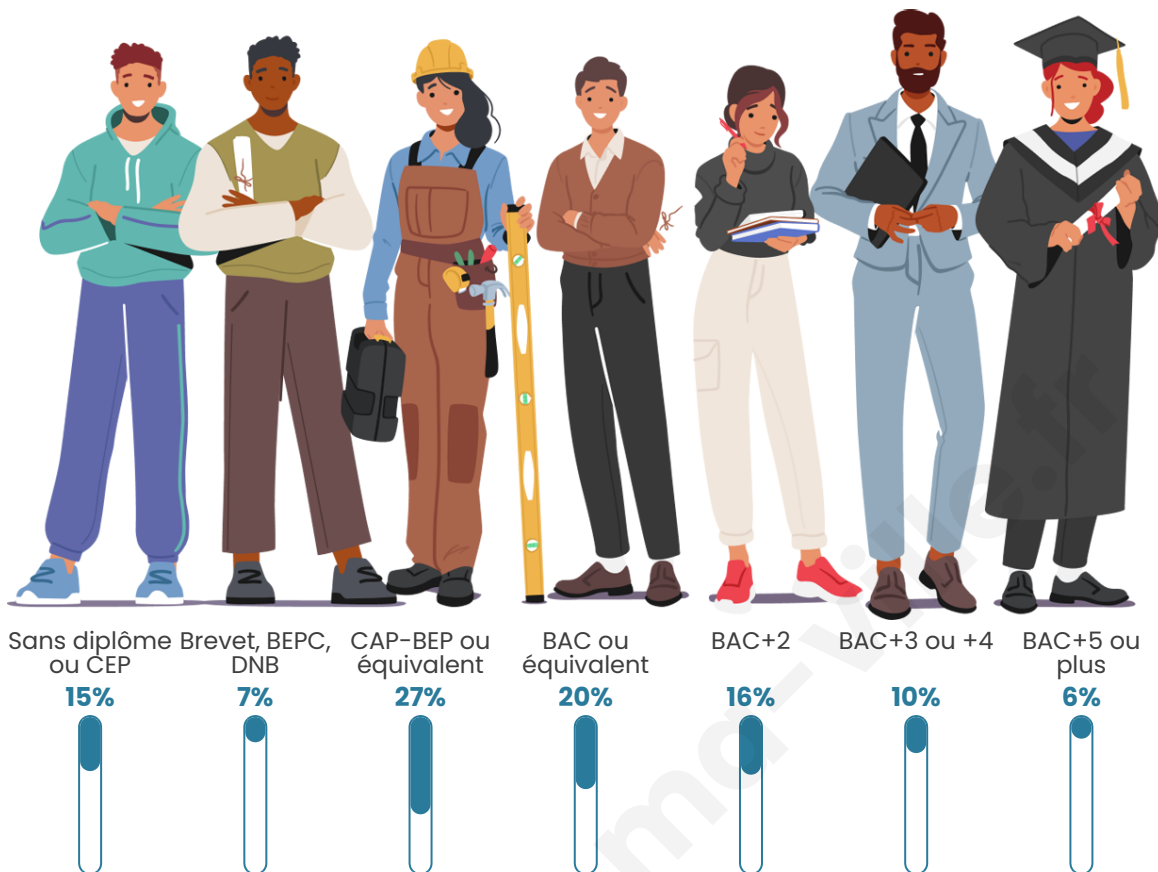

Nombre d'habitants

394

Age moyen

47 ans

Pop active

47.5%

Taux chômage

7.6%

Pop densité

17 h/km²

Revenu moyen

21 240 €/an

Evolution du nombre d'habitants

Sources : Institut national de la statistique et des études économiques (insee) selon Les dernières parutions officielles de 2024 portant sur les années 2020, 2021 et 2022.

Tranche d'âge

Activité professionnelle

Niveau de diplôme

Composition des ménages

Profils électoraux

Premier tour

	Marine LE PEN	26.21 %
	Emmanuel MACRON	25.07 %
	Jean-Luc MÉLENCHON	12.82 %
	Valérie PÉCRESSE	10.83 %
	Éric ZEMMOUR	9.69 %
	Jean LASSALLE	4.56 %
	Yannick JADOT	3.99 %
	Fabien ROUSSEL	2.28 %
	Philippe POUTOU	1.99 %
	Nicolas DUPONT-AIGNAN	1.14 %
	Anne HIDALGO	0.85 %
	Nathalie ARTHAUD	0.57 %