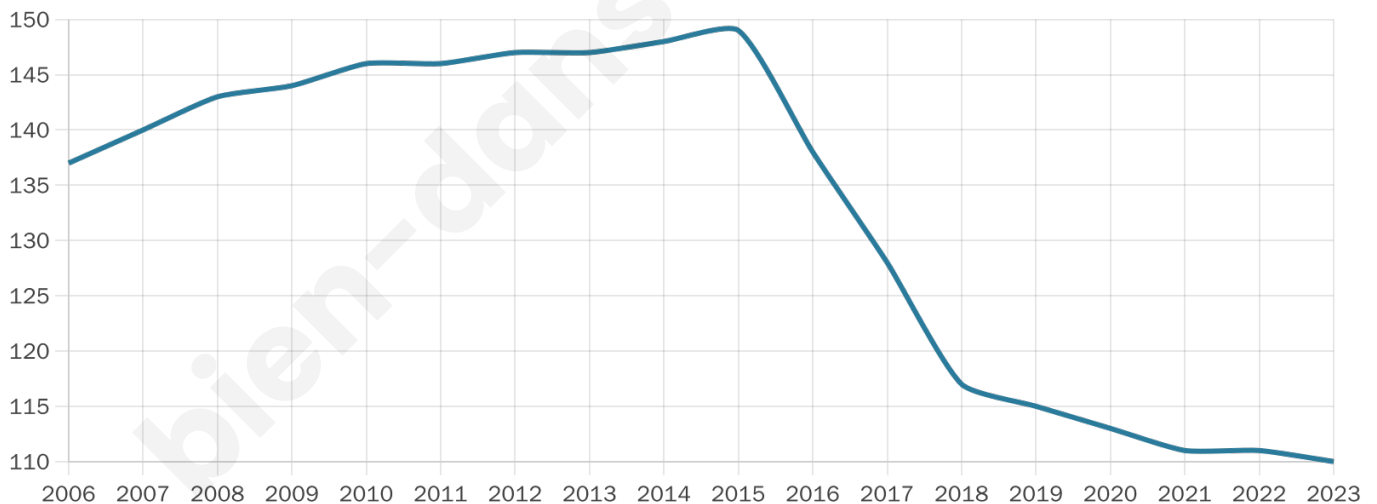

45 ans

Pop active

34.5%

Taux chômage

14.3%

Pop densité

12 h/km²

Revenu moyen

19 890 €/an

Evolution du nombre d'habitants

Sources : Institut national de la statistique et des études économiques (insee) selon Les dernières parutions officielles de 2024 portant sur les années 2020, 2021 et 2022.