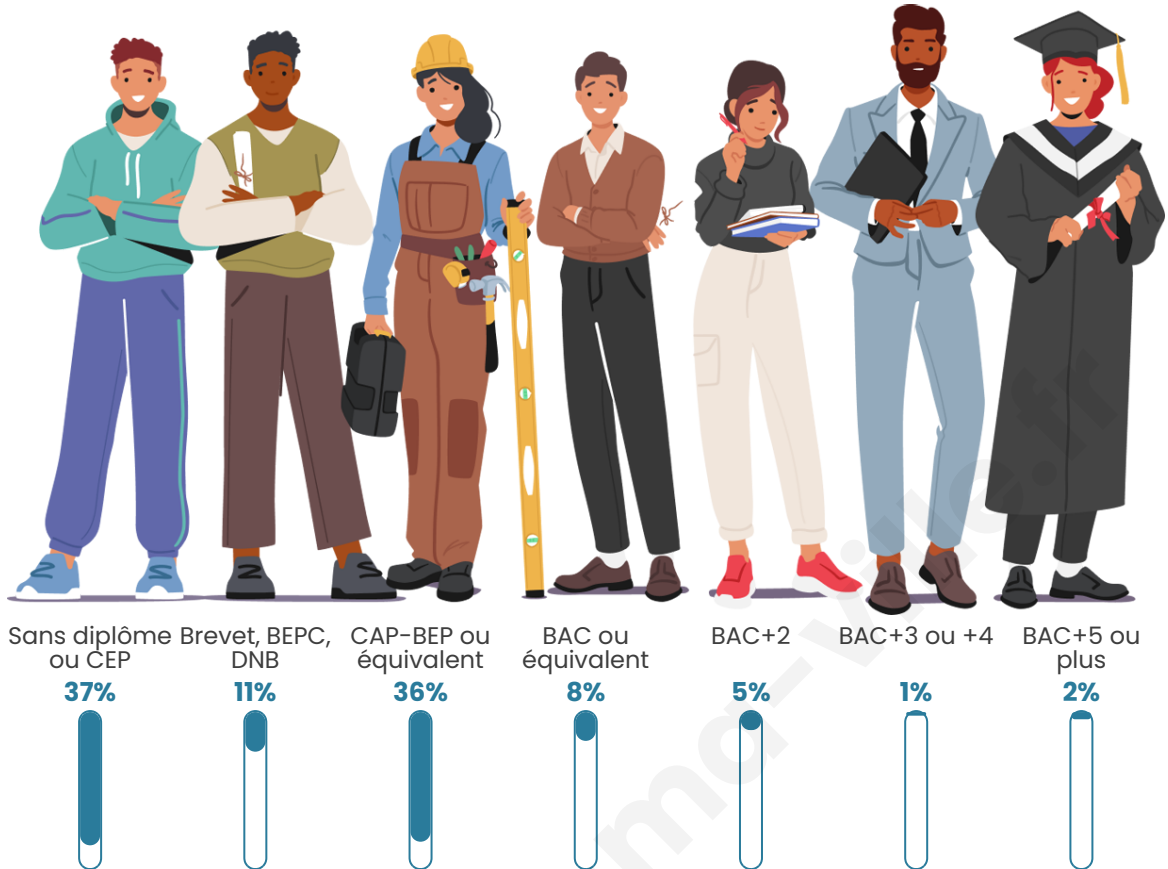

45 ans

Pop active

34.5%

Taux chômage

14.3%

Pop densité

12 h/km²

Revenu moyen

Tranche d'âge

Activité professionnelle

Niveau de diplôme

Composition des ménages

Profils électoraux

Premier tour

	Emmanuel MACRON	31.25 %
	Marine LE PEN	31.25 %
	Jean LASSALLE	10.94 %
	Éric ZEMMOUR	9.38 %
	Valérie PÉCRESE	7.81 %
	Jean-Luc MÉLENCHON	3.13 %
	Nicolas DUPONT- AIGNAN	3.13 %
	Anne HIDALGO	1.56 %
	Philippe POUTOU	1.56 %
	Nathalie ARTHAUD	0.00 %
	Fabien ROUSSEL	0.00 %
	Yannick JADOT	0.00 %