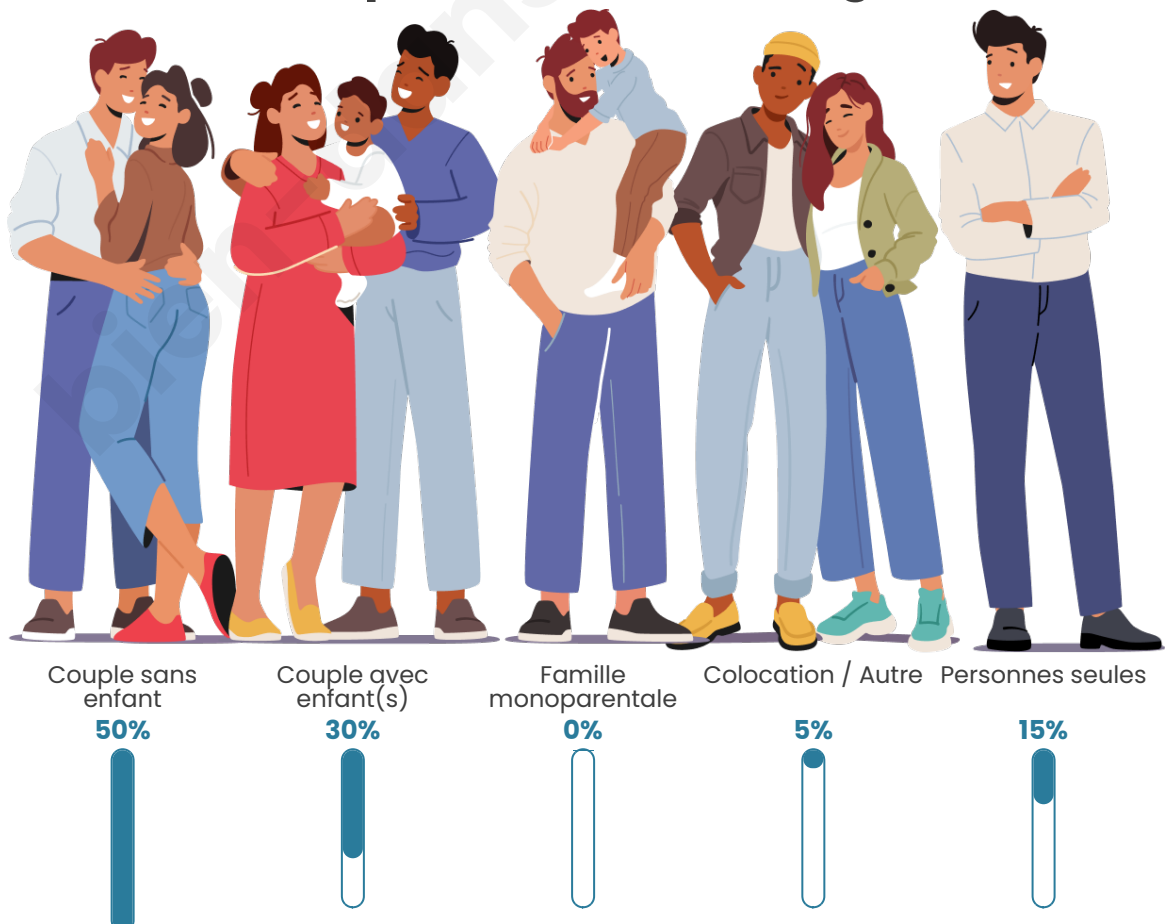

Tranche d'âge

Activité professionnelle

Niveau de diplôme

Composition des ménages

Profils électoraux

Premier tour

	Emmanuel MACRON	31.25 %
	Marine LE PEN	31.25 %
	Jean LASSALLE	10.94 %
	Éric ZEMMOUR	9.38 %
	Valérie PÉCRESE	7.81 %
	Jean-Luc MÉLENCHON	3.13 %
	Nicolas DUPONT- AIGNAN	3.13 %
	Anne HIDALGO	1.56 %
	Philippe POUTOU	1.56 %
	Nathalie ARTHAUD	0.00 %
	Fabien ROUSSEL	0.00 %
	Yannick JADOT	0.00 %