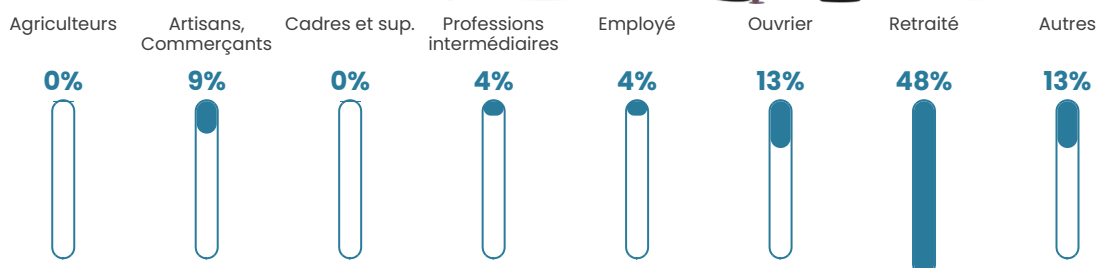

45 ans

Pop active

34.5%

Taux chômage

14.3%

Pop densité

12 h/km²

Revenu moyen

19 890 €/an

Evolution du nombre d'habitants

Sources : Institut national de la statistique et des études économiques (insee) selon Les dernières parutions officielles de 2024 portant sur les années 2020, 2021 et 2022.

Tranche d'âge

Activité professionnelle

Niveau de diplôme

Composition des ménages

Profils électoraux

Premier tour

	Emmanuel MACRON	31.25 %
	Marine LE PEN	31.25 %
	Jean LASSALLE	10.94 %
	Éric ZEMMOUR	9.38 %
	Valérie PÉCRESE	7.81 %
	Jean-Luc MÉLENCHON	3.13 %
	Nicolas DUPONT- AIGNAN	3.13 %
	Anne HIDALGO	1.56 %
	Philippe POUTOU	1.56 %
	Nathalie ARTHAUD	0.00 %
	Fabien ROUSSEL	0.00 %
	Yannick JADOT	0.00 %