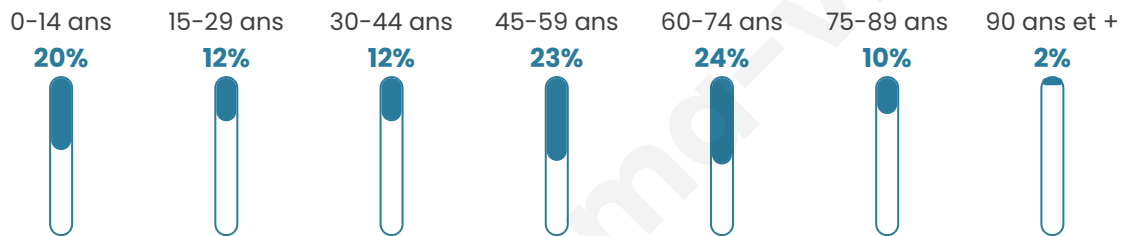

45 ans

Pop active

34.5%

Taux chômage

14.3%

Pop densité

12 h/km²

Revenu moyen

Tranche d'âge

Activité professionnelle

Niveau de diplôme

Composition des ménages

Profils électoraux

Premier tour

	Emmanuel MACRON	31.25 %
	Marine LE PEN	31.25 %
	Jean LASSALLE	10.94 %
	Éric ZEMMOUR	9.38 %
	Valérie PÉCRESE	7.81 %
	Jean-Luc MÉLENCHON	3.13 %
	Nicolas DUPONT- AIGNAN	3.13 %
	Anne HIDALGO	1.56 %
	Philippe POUTOU	1.56 %
	Nathalie ARTHAUD	0.00 %
	Fabien ROUSSEL	0.00 %
	Yannick JADOT	0.00 %