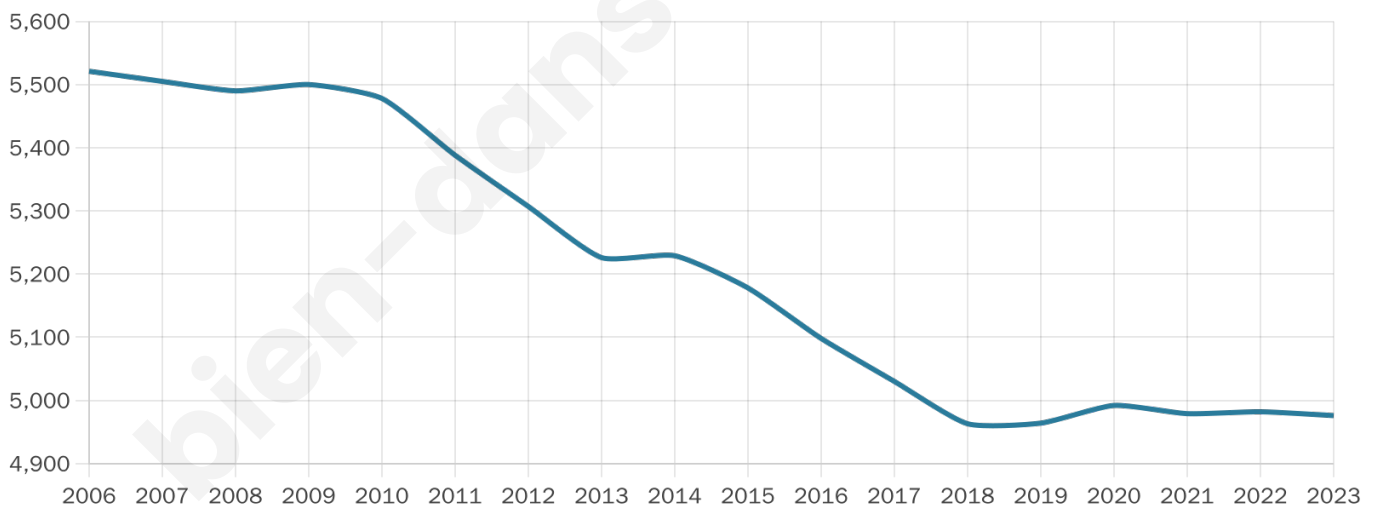

Statistiques sur la population

Nombre d'habitants

4 976

Age moyen

45 ans

Pop active

40.6%

Taux chômage

10.3%

Pop densité

711 h/km²

Revenu moyen

21 160 €/an

Evolution du nombre d'habitants

Sources : Institut national de la statistique et des études économiques (insee) selon Les dernières parutions officielles de 2024 portant sur les années 2020, 2021 et 2022.

Tranche d'âge

Activité professionnelle

Niveau de diplôme

Composition des ménages

Profils électoraux

Premier tour

	Marine LE PEN	30.35 %
	Emmanuel MACRON	23.33 %
	Jean-Luc MÉLENCHON	22.95 %
	Éric ZEMMOUR	5.36 %
	Valérie PÉCRESE	3.81 %
	Anne HIDALGO	3.47 %
	Jean LASSALLE	2.68 %
	Nicolas DUPONT-AIGNAN	2.34 %
	Fabien ROUSSEL	2.27 %
	Yannick JADOT	2.23 %
	Nathalie ARTHAUD	0.60 %
	Philippe POUTOU	0.60 %