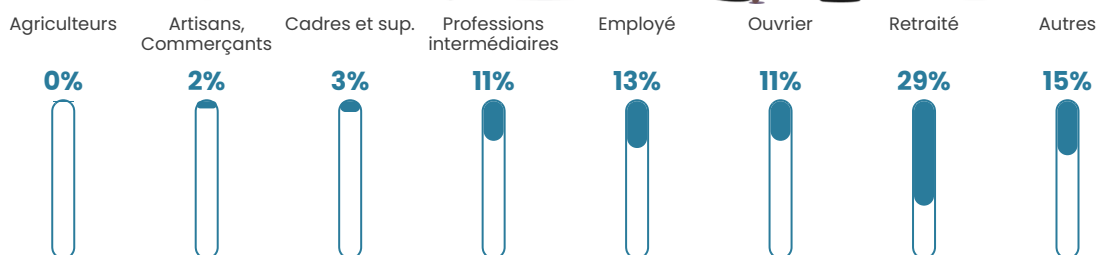

10.3%

Pop densité

711 h/km²

Revenu moyen

21 160 €/an

Evolution du nombre d'habitants

Sources : Institut national de la statistique et des études économiques (insee) selon Les dernières parutions officielles de 2024 portant sur les années 2020, 2021 et 2022.

Tranche d'âge

Activité professionnelle

Niveau de diplôme

Composition des ménages

Profils électoraux

Premier tour

	Marine LE PEN	30.35 %
	Emmanuel MACRON	23.33 %
	Jean-Luc MÉLENCHON	22.95 %
	Éric ZEMMOUR	5.36 %
	Valérie PÉCRESE	3.81 %
	Anne HIDALGO	3.47 %
	Jean LASSALLE	2.68 %
	Nicolas DUPONT-AIGNAN	2.34 %
	Fabien ROUSSEL	2.27 %
	Yannick JADOT	2.23 %
	Nathalie ARTHAUD	0.60 %
	Philippe POUTOU	0.60 %