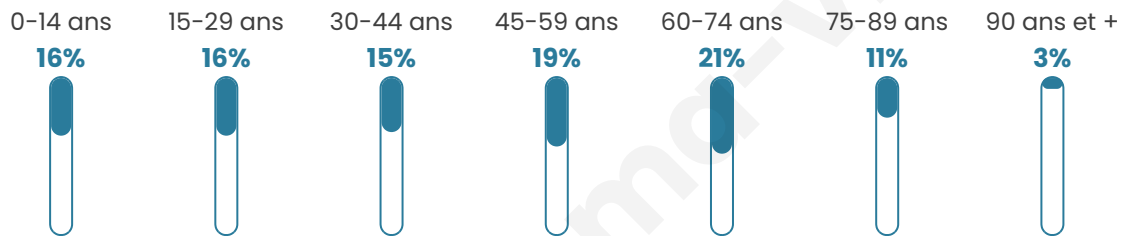

Statistiques sur la population

Nombre d'habitants

4 976

Age moyen

45 ans

Pop active

40.6%

Taux chômage

10.3%

Pop densité

711 h/km²

Revenu moyen

21 160 €/an

Evolution du nombre d'habitants

Sources : Institut national de la statistique et des études économiques (insee) selon Les dernières parutions officielles de 2024 portant sur les années 2020, 2021 et 2022.

Tranche d'âge

Activité professionnelle

Niveau de diplôme

Composition des ménages

Profils électoraux

Premier tour

	Marine LE PEN	30.35 %
	Emmanuel MACRON	23.33 %
	Jean-Luc MÉLENCHON	22.95 %
	Éric ZEMMOUR	5.36 %
	Valérie PÉCRESE	3.81 %
	Anne HIDALGO	3.47 %
	Jean LASSALLE	2.68 %
	Nicolas DUPONT-AIGNAN	2.34 %
	Fabien ROUSSEL	2.27 %
	Yannick JADOT	2.23 %
	Nathalie ARTHAUD	0.60 %
	Philippe POUTOU	0.60 %