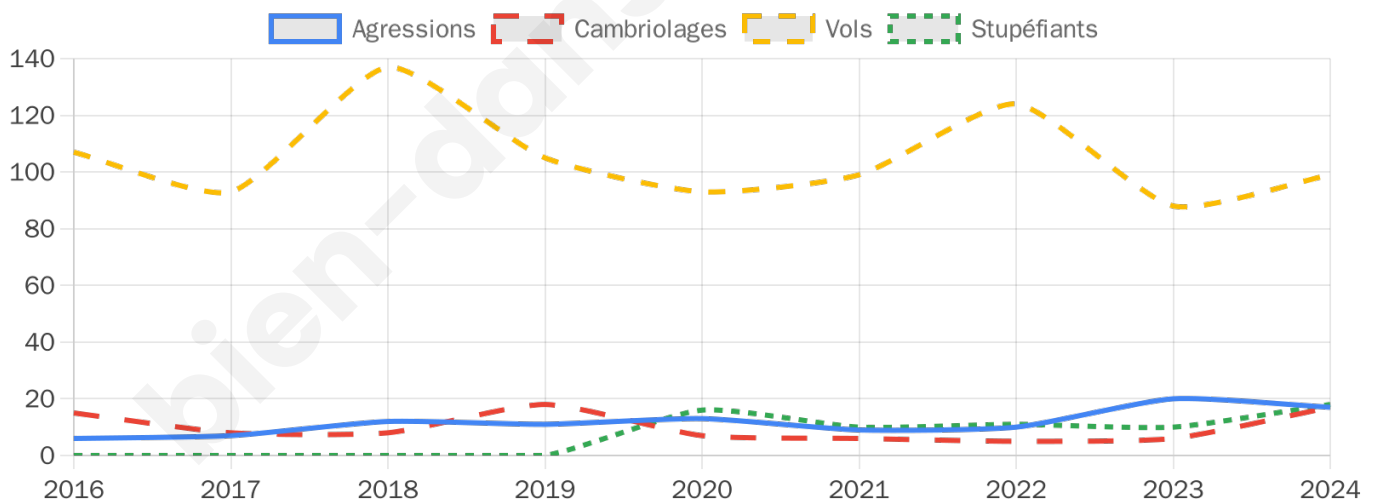

3 677 inscrits

Participation : 73.97%

Votes blancs : 2.06%

Votes nuls : 0.55%

Second tour

	Emmanuel MACRON	48,27 %
	Marine LE PEN	51,73 %

3 677 inscrits

Participation : 72.45%

Votes blancs : 6.98%

Votes nuls : 3.9%

Sécurité

Agressions physiques / sexuelles

17

Cambriolages

17

Vols / dégradations

99

Stupéfiants

18

Evolution du nombre d'infractions

Pour comparer

(en proportion du nombre d'habitants)

Sources : Bases statistiques communale, départementale et régionale de la délinquance enregistrée par la police et la gendarmerie nationales selon les dernières parutions officielles de 2025 portant sur l'année 2024 ([data.gouv](https://data.gouv.fr)).