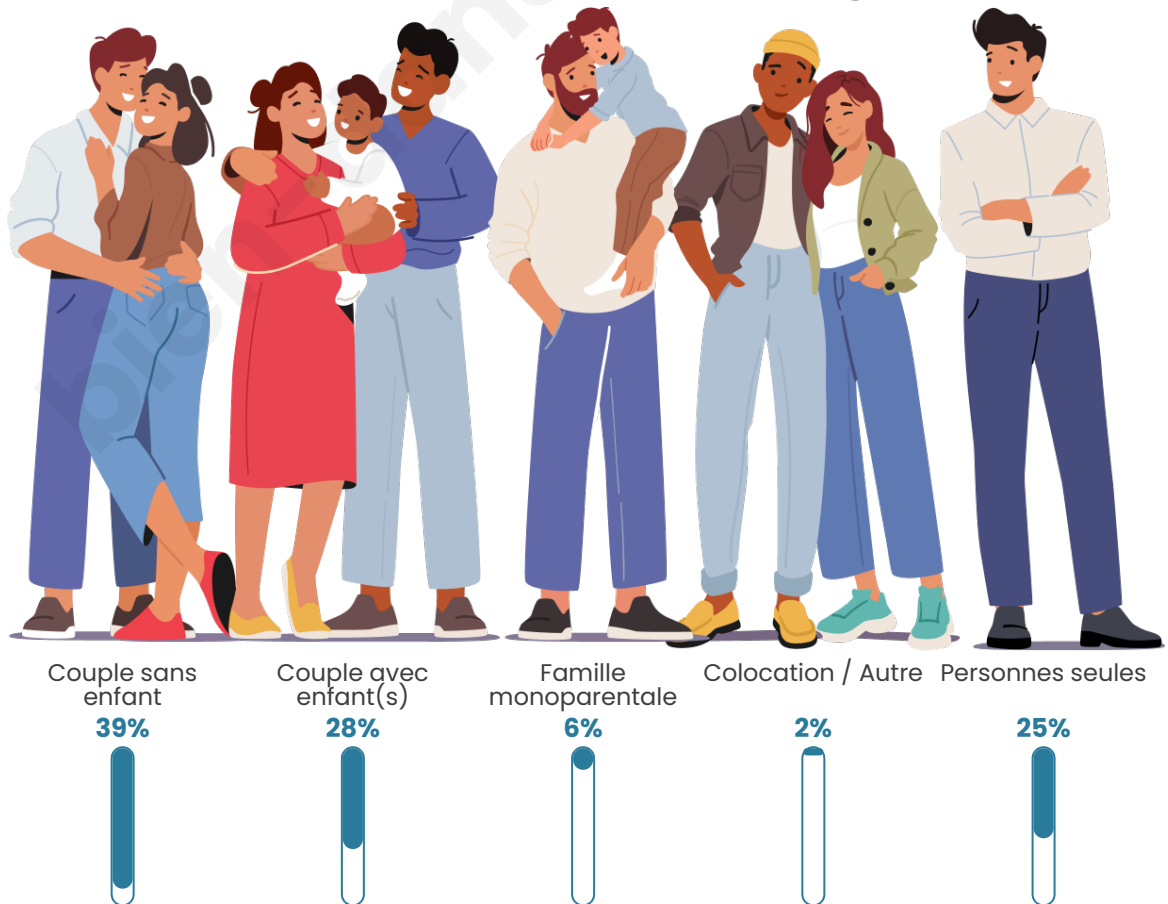

Tranche d'âge

Activité professionnelle

Niveau de diplôme

Composition des ménages

Profils électoraux

Premier tour

	Marine LE PEN	30.35 %
	Emmanuel MACRON	23.33 %
	Jean-Luc MÉLENCHON	22.95 %
	Éric ZEMMOUR	5.36 %
	Valérie PÉCRESE	3.81 %
	Anne HIDALGO	3.47 %
	Jean LASSALLE	2.68 %
	Nicolas DUPONT-AIGNAN	2.34 %
	Fabien ROUSSEL	2.27 %
	Yannick JADOT	2.23 %
	Nathalie ARTHAUD	0.60 %
	Philippe POUTOU	0.60 %