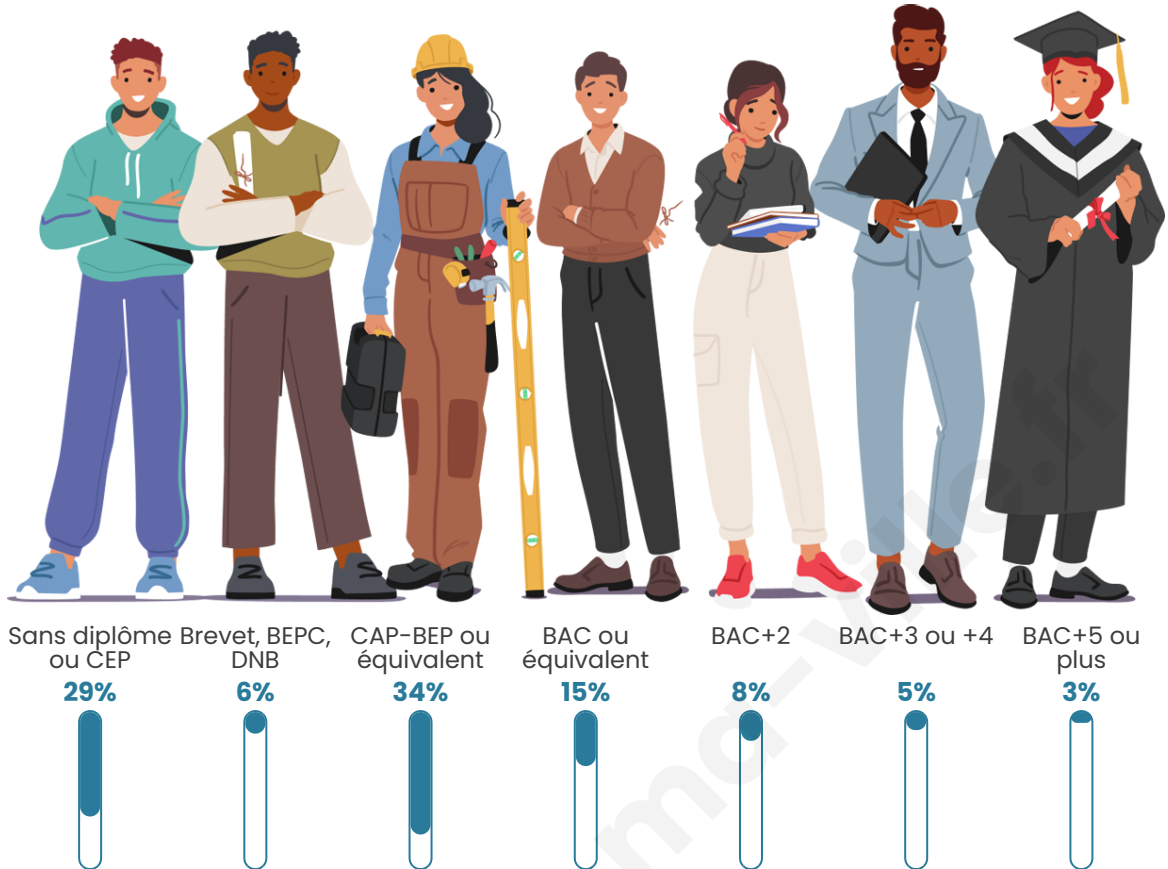

Statistiques sur la population

Nombre d'habitants

4 976

Age moyen

45 ans

Pop active

40.6%

Taux chômage

Tranche d'âge

Activité professionnelle

Niveau de diplôme

Composition des ménages

Profils électoraux

Premier tour

	Marine LE PEN	30.35 %
	Emmanuel MACRON	23.33 %
	Jean-Luc MÉLENCHON	22.95 %
	Éric ZEMMOUR	5.36 %
	Valérie PÉCRESE	3.81 %
	Anne HIDALGO	3.47 %
	Jean LASSALLE	2.68 %
	Nicolas DUPONT-AIGNAN	2.34 %
	Fabien ROUSSEL	2.27 %
	Yannick JADOT	2.23 %
	Nathalie ARTHAUD	0.60 %
	Philippe POUTOU	0.60 %