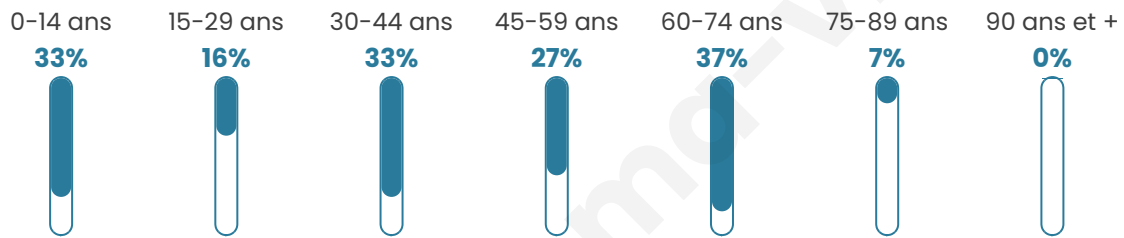

Version web

Ville de Montchâlons

Présenté par

BIEN dans
ma **VILLE** 

Sommaire

Situation géographique	3
Statistiques sur la population	4
Evolution du nombre d'habitants	4
Tranche d'âge	5
0-14 ans	5
15-29 ans	5
30-44 ans	5
45-59 ans	5
60-74 ans	5
75-89 ans	5
90 ans et +	5
Activité professionnelle	5
Agriculteurs	5
Artisans, Commerçants	5
Cadres et sup.	5
Professions intermédiaires	5
Employé	5
Ouvrier	5
Retraité	5
Autres	5
Niveau de diplôme	7
Sans diplôme ou CEP	7
Brevet, BEPC, DNB	7
CAP-BEP ou équivalent	7
BAC ou équivalent	7
BAC+2	7
BAC+3 ou +4	7
BAC+5 ou plus	7
Composition des ménages	7
Couple sans enfant	7
Couple avec enfant(s)	7
Famille monoparentale	7
Colocation / Autre	7
Personnes seules	7
Profils électoraux	8
Premier tour	8
Sécurité	9
Evolution du nombre d'infractions	9
Pour comparer	10
Services à la population	11
Commerce	11
Éducation	11
Villes autour de Montchâlons	13

41 ans

Pop active

57.1%

Taux chômage

11.1%

Pop densité

11 h/km²

Revenu moyen

NC

Evolution du nombre d'habitants

Sources : Institut national de la statistique et des études économiques (insee) selon Les dernières parutions officielles de 2024 portant sur les années 2020, 2021 et 2022.

Tranche d'âge

Activité professionnelle

bien-dans-ma-ville.fr

Niveau de diplôme

Composition des ménages

Profils électoraux

Premier tour

	Marine LE PEN	28.07 %
	Jean-Luc MÉLENCHON	24.56 %
	Emmanuel MACRON	19.30 %
	Valérie PÉCRESSE	8.77 %
	Éric ZEMMOUR	7.02 %
	Yannick JADOT	5.26 %
	Philippe POUTOU	3.51 %
	Nathalie ARTHAUD	1.75 %
	Fabien ROUSSEL	1.75 %
	Jean LASSALLE	0.00 %
	Anne HIDALGO	0.00 %
	Nicolas DUPONT-AIGNAN	0.00 %