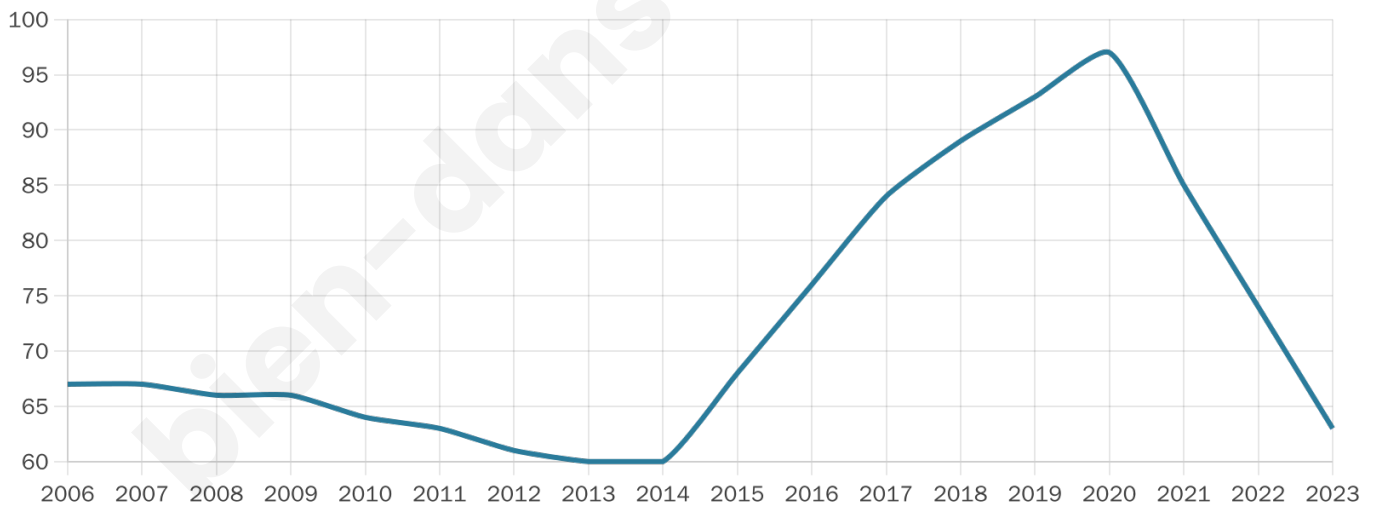

41 ans

Pop active

57.1%

Taux chômage

11.1%

Pop densité

11 h/km²

Revenu moyen

NC

Evolution du nombre d'habitants

Sources : Institut national de la statistique et des études économiques (insee) selon Les dernières parutions officielles de 2024 portant sur les années 2020, 2021 et 2022.