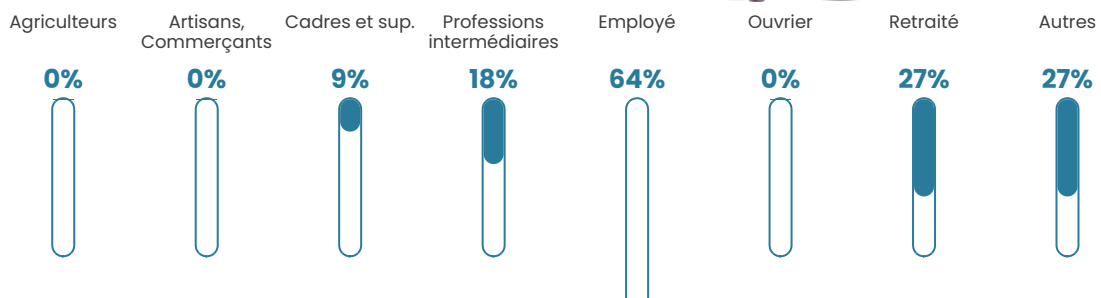

41 ans

Pop active

57.1%

Taux chômage

11.1%

Pop densité

11 h/km²

Revenu moyen

NC

Evolution du nombre d'habitants

Sources : Institut national de la statistique et des études économiques (insee) selon Les dernières parutions officielles de 2024 portant sur les années 2020, 2021 et 2022.

Tranche d'âge

Activité professionnelle

bien-dans-ma-ville.fr

Niveau de diplôme

Composition des ménages

Profils électoraux

Premier tour

	Marine LE PEN	28.07 %
	Jean-Luc MÉLENCHON	24.56 %
	Emmanuel MACRON	19.30 %
	Valérie PÉCRESSE	8.77 %
	Éric ZEMMOUR	7.02 %
	Yannick JADOT	5.26 %
	Philippe POUTOU	3.51 %
	Nathalie ARTHAUD	1.75 %
	Fabien ROUSSEL	1.75 %
	Jean LASSALLE	0.00 %
	Anne HIDALGO	0.00 %
	Nicolas DUPONT-AIGNAN	0.00 %