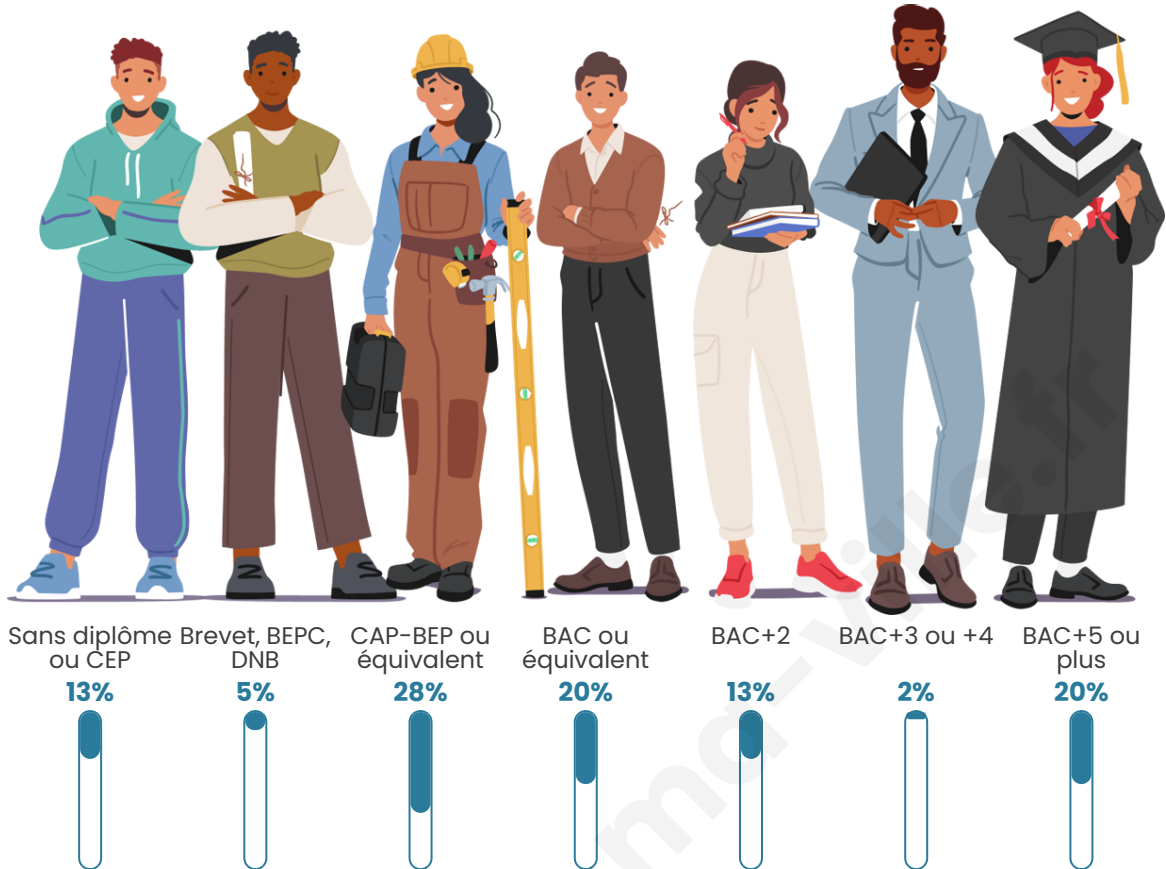

Tranche d'âge

Activité professionnelle

bien-dans-ma-ville.fr

Niveau de diplôme

Composition des ménages

Profils électoraux

Premier tour

	Marine LE PEN	28.07 %
	Jean-Luc MÉLENCHON	24.56 %
	Emmanuel MACRON	19.30 %
	Valérie PÉCRESSE	8.77 %
	Éric ZEMMOUR	7.02 %
	Yannick JADOT	5.26 %
	Philippe POUTOU	3.51 %
	Nathalie ARTHAUD	1.75 %
	Fabien ROUSSEL	1.75 %
	Jean LASSALLE	0.00 %
	Anne HIDALGO	0.00 %
	Nicolas DUPONT-AIGNAN	0.00 %