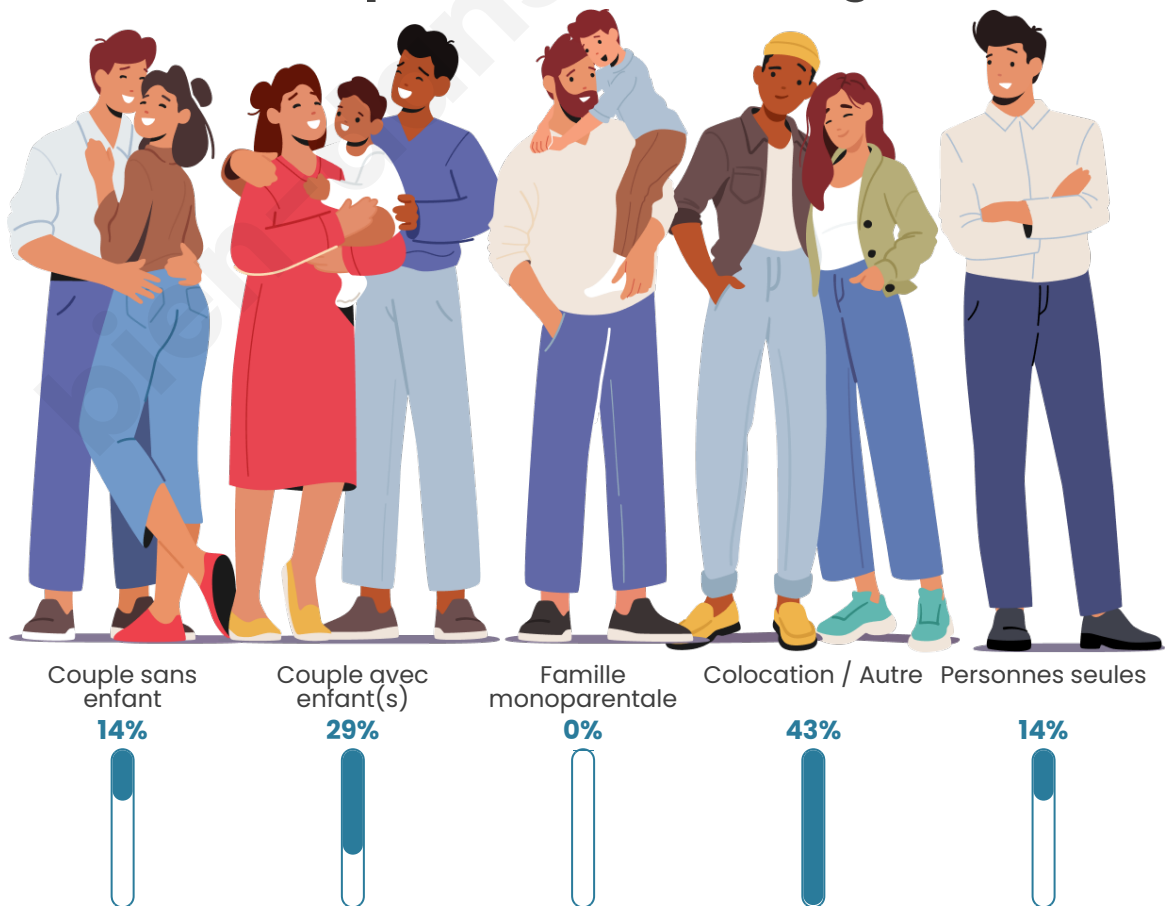

Tranche d'âge

Activité professionnelle

bien-dans-ma-ville.fr

Niveau de diplôme

Composition des ménages

Profils électoraux

Premier tour

	Marine LE PEN	28.07 %
	Jean-Luc MÉLENCHON	24.56 %
	Emmanuel MACRON	19.30 %
	Valérie PÉCRESSE	8.77 %
	Éric ZEMMOUR	7.02 %
	Yannick JADOT	5.26 %
	Philippe POUTOU	3.51 %
	Nathalie ARTHAUD	1.75 %
	Fabien ROUSSEL	1.75 %
	Jean LASSALLE	0.00 %
	Anne HIDALGO	0.00 %
	Nicolas DUPONT-AIGNAN	0.00 %