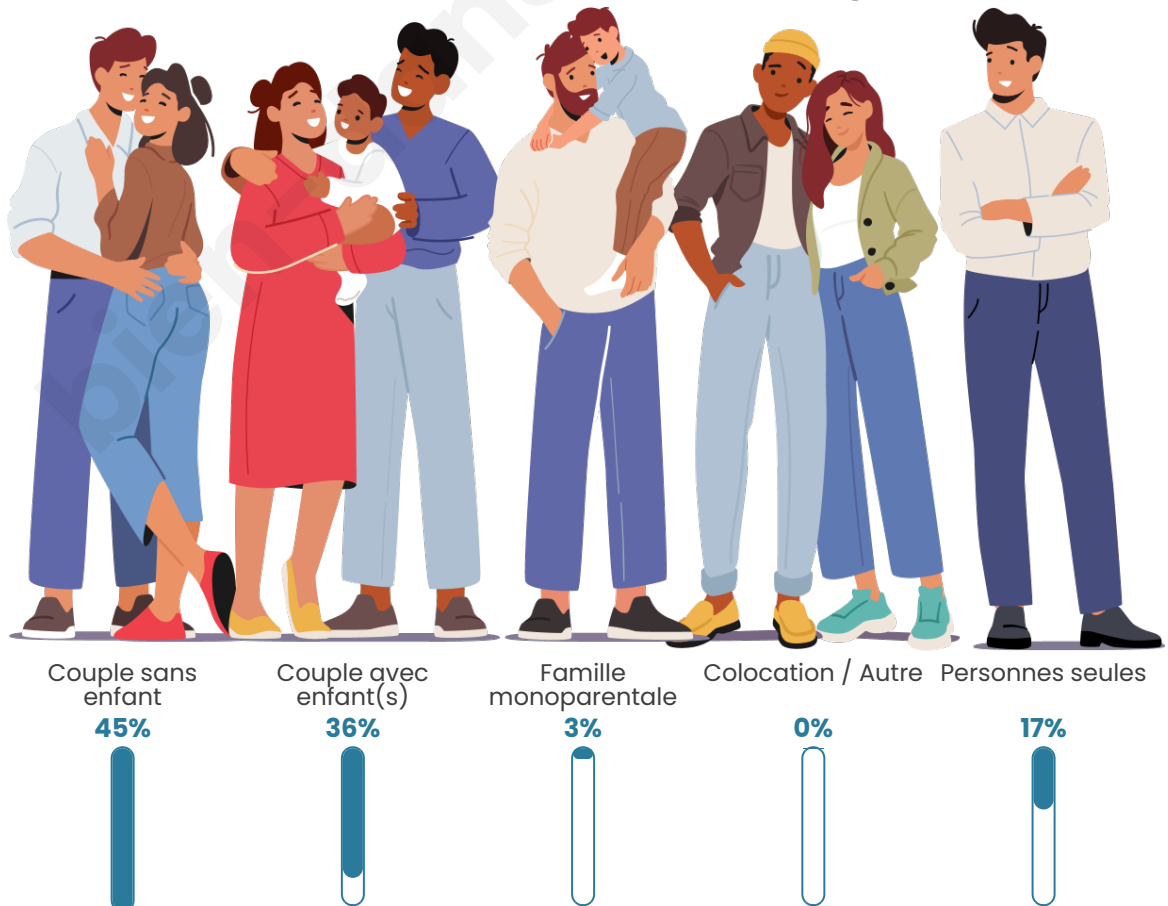

Tranche d'âge

Activité professionnelle

Niveau de diplôme

Composition des ménages

Profils électoraux

Premier tour

	Marine LE PEN	29.21 %
	Emmanuel MACRON	26.12 %
	Jean-Luc MÉLENCHON	18.21 %
	Éric ZEMMOUR	6.87 %
	Valérie PÉCRESSÉ	5.50 %
	Jean LASSALLE	2.75 %
	Anne HIDALGO	2.75 %
	Nicolas DUPONT-AIGNAN	2.75 %
	Fabien ROUSSEL	2.41 %
	Yannick JADOT	2.06 %
	Philippe POUTOU	1.03 %
	Nathalie ARTHAUD	0.34 %