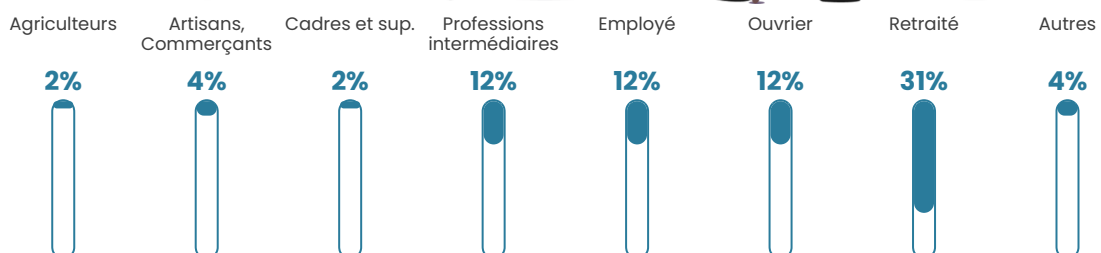

64 h/km²

Revenu moyen

20 980 €/an

Evolution du nombre d'habitants

Sources : Institut national de la statistique et des études économiques (insee) selon Les dernières parutions officielles de 2024 portant sur les années 2020, 2021 et 2022.

Tranche d'âge

Activité professionnelle

Niveau de diplôme

Composition des ménages

Profils électoraux

Premier tour

	Marine LE PEN	29.21 %
	Emmanuel MACRON	26.12 %
	Jean-Luc MÉLENCHON	18.21 %
	Éric ZEMMOUR	6.87 %
	Valérie PÉCRESSÉ	5.50 %
	Jean LASSALLE	2.75 %
	Anne HIDALGO	2.75 %
	Nicolas DUPONT-AIGNAN	2.75 %
	Fabien ROUSSEL	2.41 %
	Yannick JADOT	2.06 %
	Philippe POUTOU	1.03 %
	Nathalie ARTHAUD	0.34 %