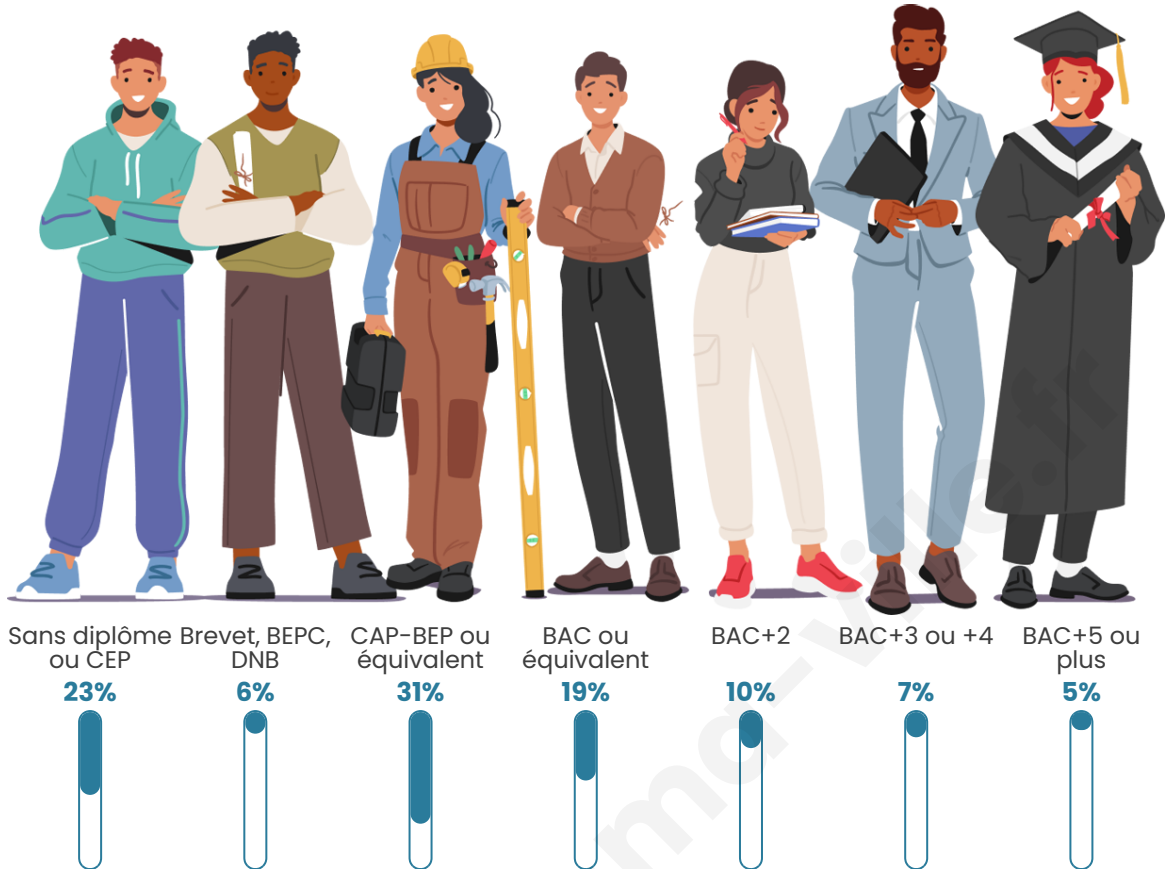

512

Age moyen

42 ans

Pop active

44.7%

Taux chômage

7.1%

Pop densité

Tranche d'âge

Activité professionnelle

Niveau de diplôme

Composition des ménages

Profils électoraux

Premier tour

	Marine LE PEN	29.21 %
	Emmanuel MACRON	26.12 %
	Jean-Luc MÉLENCHON	18.21 %
	Éric ZEMMOUR	6.87 %
	Valérie PÉCRESSÉ	5.50 %
	Jean LASSALLE	2.75 %
	Anne HIDALGO	2.75 %
	Nicolas DUPONT-AIGNAN	2.75 %
	Fabien ROUSSEL	2.41 %
	Yannick JADOT	2.06 %
	Philippe POUTOU	1.03 %
	Nathalie ARTHAUD	0.34 %