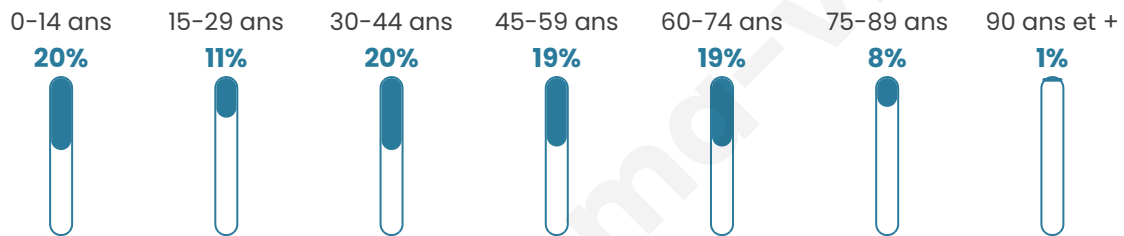

512

Age moyen

42 ans

Pop active

44.7%

Taux chômage

7.1%

Pop densité

64 h/km²

Revenu moyen

20 980 €/an

Evolution du nombre d'habitants

Sources : Institut national de la statistique et des études économiques (insee) selon Les dernières parutions officielles de 2024 portant sur les années 2020, 2021 et 2022.

Tranche d'âge

Activité professionnelle

Niveau de diplôme

Composition des ménages

Profils électoraux

Premier tour

	Marine LE PEN	29.21 %
	Emmanuel MACRON	26.12 %
	Jean-Luc MÉLENCHON	18.21 %
	Éric ZEMMOUR	6.87 %
	Valérie PÉCRESSÉ	5.50 %
	Jean LASSALLE	2.75 %
	Anne HIDALGO	2.75 %
	Nicolas DUPONT-AIGNAN	2.75 %
	Fabien ROUSSEL	2.41 %
	Yannick JADOT	2.06 %
	Philippe POUTOU	1.03 %
	Nathalie ARTHAUD	0.34 %

395 inscrits

Participation : 76.96%

Votes blancs : 0.33%

Votes nuls : 3.95%

Second tour

	Emmanuel MACRON	49,25 %
	Marine LE PEN	50,75 %

395 inscrits

Participation : 75.19%