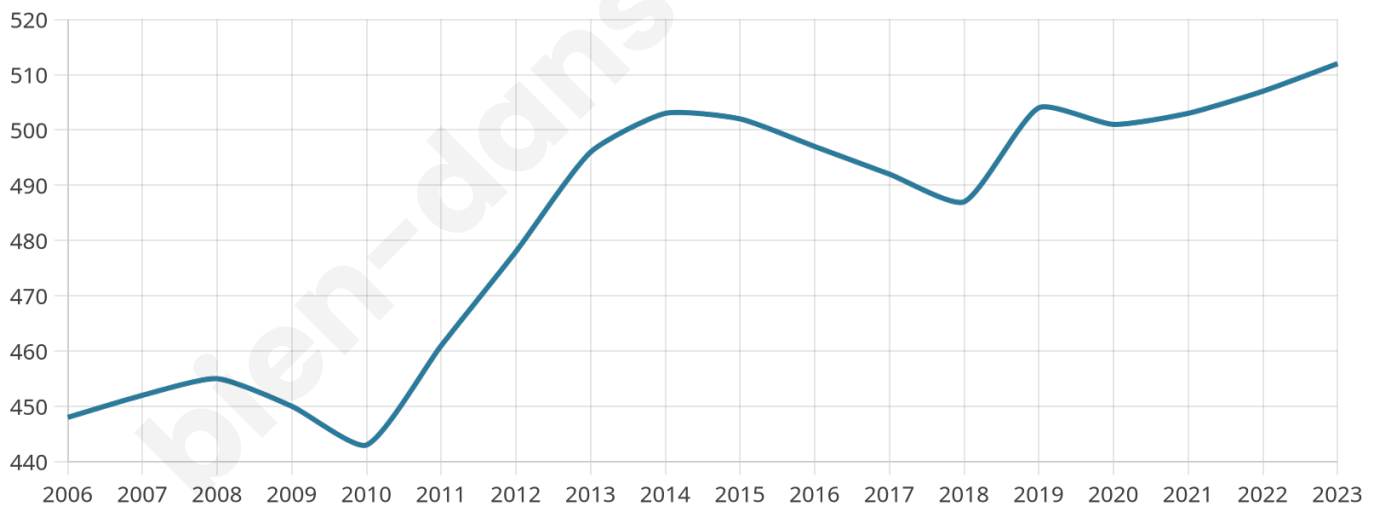

512

Age moyen

42 ans

Pop active

44.7%

Taux chômage

7.1%

Pop densité

64 h/km²

Revenu moyen

20 980 €/an

Evolution du nombre d'habitants

Sources : Institut national de la statistique et des études économiques (insee) selon Les dernières parutions officielles de 2024 portant sur les années 2020, 2021 et 2022.