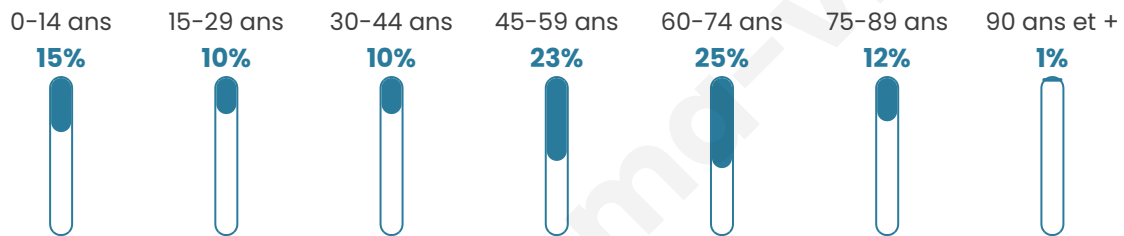

Nombre d'habitants

352

Age moyen

48 ans

Pop active

42.9%

Taux chômage

2.2%

Pop densité

176 h/km²

Revenu moyen

29 550 €/an

Evolution du nombre d'habitants

Sources : Institut national de la statistique et des études économiques (insee) selon Les dernières parutions officielles de 2024 portant sur les années 2020, 2021 et 2022.

Tranche d'âge

Activité professionnelle

Niveau de diplôme

Composition des ménages

Profils électoraux

Premier tour

	Emmanuel MACRON	28.70 %
	Jean-Luc MÉLENCHON	22.61 %
	Marine LE PEN	14.78 %
	Yannick JADOT	10.87 %
	Éric ZEMMOUR	9.57 %
	Valérie PÉCRESE	4.35 %
	Anne HIDALGO	3.48 %
	Jean LASSALLE	3.04 %
	Fabien ROUSSEL	0.87 %
	Philippe POUTOU	0.87 %
	Nicolas DUPONT- AIGNAN	0.87 %
	Nathalie ARTHAUD	0.00 %

286 inscrits

Participation : 83.92%

Votes blancs : 4.17%

Votes nuls : 0.00%

Second tour

	Emmanuel MACRON	67,79 %
	Marine LE PEN	32,21 %

286 inscrits

Participation : 83.57%