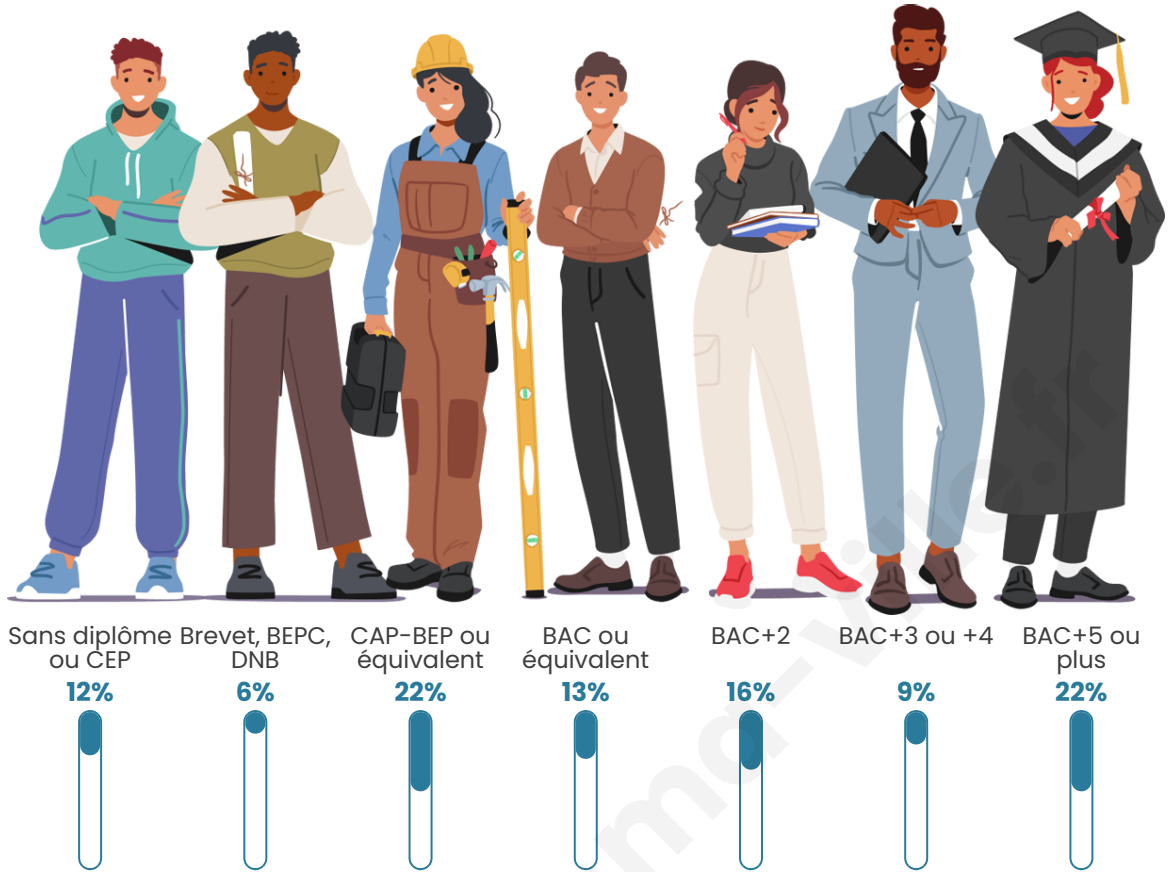

Nombre d'habitants

352

Age moyen

48 ans

Pop active

42.9%

Taux chômage

2.2%

Pop densité

176 h/km²

Revenu moyen

29 550 €/an

Evolution du nombre d'habitants

Sources : Institut national de la statistique et des études économiques (insee) selon Les dernières parutions officielles de 2024 portant sur les années 2020, 2021 et 2022.

Tranche d'âge

Activité professionnelle

Niveau de diplôme

Composition des ménages

Profils électoraux

Premier tour

	Emmanuel MACRON	28.70 %
	Jean-Luc MÉLENCHON	22.61 %
	Marine LE PEN	14.78 %
	Yannick JADOT	10.87 %
	Éric ZEMMOUR	9.57 %
	Valérie PÉCRESE	4.35 %
	Anne HIDALGO	3.48 %
	Jean LASSALLE	3.04 %
	Fabien ROUSSEL	0.87 %
	Philippe POUTOU	0.87 %
	Nicolas DUPONT- AIGNAN	0.87 %
	Nathalie ARTHAUD	0.00 %