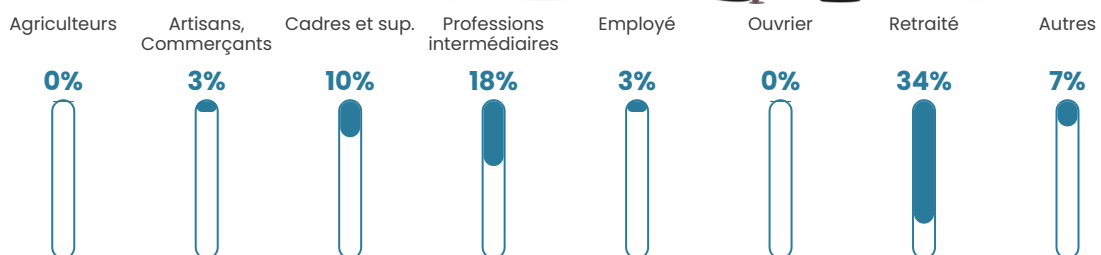

Pop densité

176 h/km²

Revenu moyen

29 550 €/an

Evolution du nombre d'habitants

Sources : Institut national de la statistique et des études économiques (insee) selon Les dernières parutions officielles de 2024 portant sur les années 2020, 2021 et 2022.

Tranche d'âge

Activité professionnelle

Niveau de diplôme

Composition des ménages

Profils électoraux

Premier tour

	Emmanuel MACRON	28.70 %
	Jean-Luc MÉLENCHON	22.61 %
	Marine LE PEN	14.78 %
	Yannick JADOT	10.87 %
	Éric ZEMMOUR	9.57 %
	Valérie PÉCRESE	4.35 %
	Anne HIDALGO	3.48 %
	Jean LASSALLE	3.04 %
	Fabien ROUSSEL	0.87 %
	Philippe POUTOU	0.87 %
	Nicolas DUPONT- AIGNAN	0.87 %
	Nathalie ARTHAUD	0.00 %