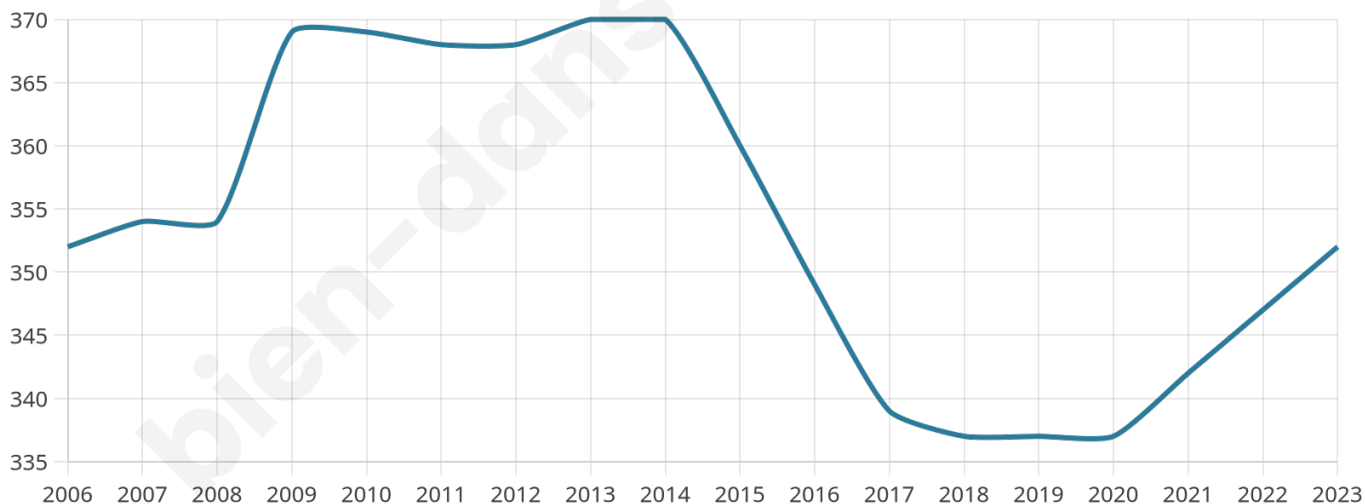

Nombre d'habitants

352

Age moyen

48 ans

Pop active

42.9%

Taux chômage

2.2%

Pop densité

176 h/km²

Revenu moyen

29 550 €/an

Evolution du nombre d'habitants

Sources : Institut national de la statistique et des études économiques (insee) selon Les dernières parutions officielles de 2024 portant sur les années 2020, 2021 et 2022.

Tranche d'âge

Activité professionnelle

Niveau de diplôme

Composition des ménages

Profils électoraux

Premier tour

	Emmanuel MACRON	28.70 %
	Jean-Luc MÉLENCHON	22.61 %
	Marine LE PEN	14.78 %
	Yannick JADOT	10.87 %
	Éric ZEMMOUR	9.57 %
	Valérie PÉCRESE	4.35 %
	Anne HIDALGO	3.48 %
	Jean LASSALLE	3.04 %
	Fabien ROUSSEL	0.87 %
	Philippe POUTOU	0.87 %
	Nicolas DUPONT- AIGNAN	0.87 %
	Nathalie ARTHAUD	0.00 %