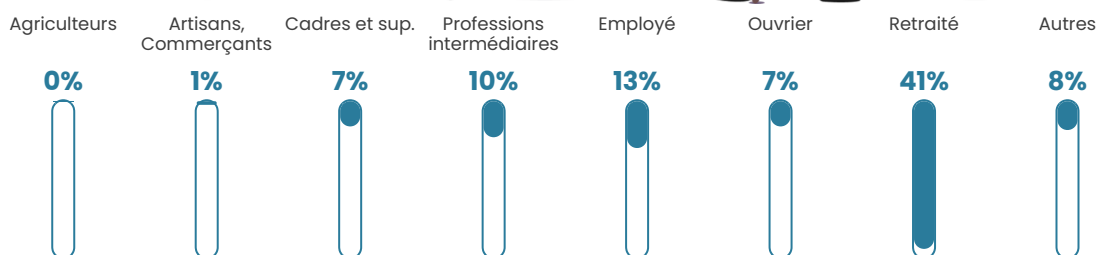

6.9%

Pop densité

160 h/km²

Revenu moyen

23 670 €/an

Evolution du nombre d'habitants

Sources : Institut national de la statistique et des études économiques (insee) selon Les dernières parutions officielles de 2024 portant sur les années 2020, 2021 et 2022.

Tranche d'âge

Activité professionnelle

Niveau de diplôme

Composition des ménages

Profils électoraux

Premier tour

	Emmanuel MACRON	29.82 %
	Marine LE PEN	27.42 %
	Jean-Luc MÉLENCHON	13.28 %
	Éric ZEMMOUR	9.60 %
	Valérie PÉCRESSÉ	4.37 %
	Jean LASSALLE	4.11 %
	Nicolas DUPONT- AIGNAN	3.17 %
	Yannick JADOT	3.08 %
	Anne HIDALGO	2.31 %
	Fabien ROUSSEL	2.23 %
	Philippe POUTOU	0.34 %
	Nathalie ARTHAUD	0.26 %