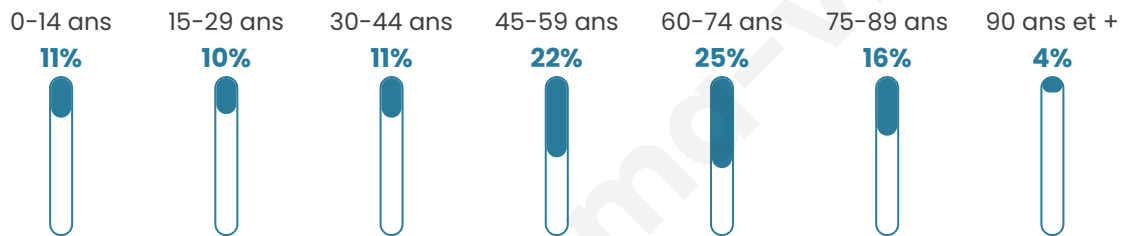

Statistiques sur la population

Nombre d'habitants

1 923

Age moyen

52 ans

Pop active

37.6%

Taux chômage

6.9%

Pop densité

160 h/km²

Revenu moyen

23 670 €/an

Evolution du nombre d'habitants

Sources : Institut national de la statistique et des études économiques (insee) selon Les dernières parutions officielles de 2024 portant sur les années 2020, 2021 et 2022.

Tranche d'âge

Activité professionnelle

Niveau de diplôme

Composition des ménages

Profils électoraux

Premier tour

	Emmanuel MACRON	29.82 %
	Marine LE PEN	27.42 %
	Jean-Luc MÉLENCHON	13.28 %
	Éric ZEMMOUR	9.60 %
	Valérie PÉCRESSÉ	4.37 %
	Jean LASSALLE	4.11 %
	Nicolas DUPONT- AIGNAN	3.17 %
	Yannick JADOT	3.08 %
	Anne HIDALGO	2.31 %
	Fabien ROUSSEL	2.23 %
	Philippe POUTOU	0.34 %
	Nathalie ARTHAUD	0.26 %