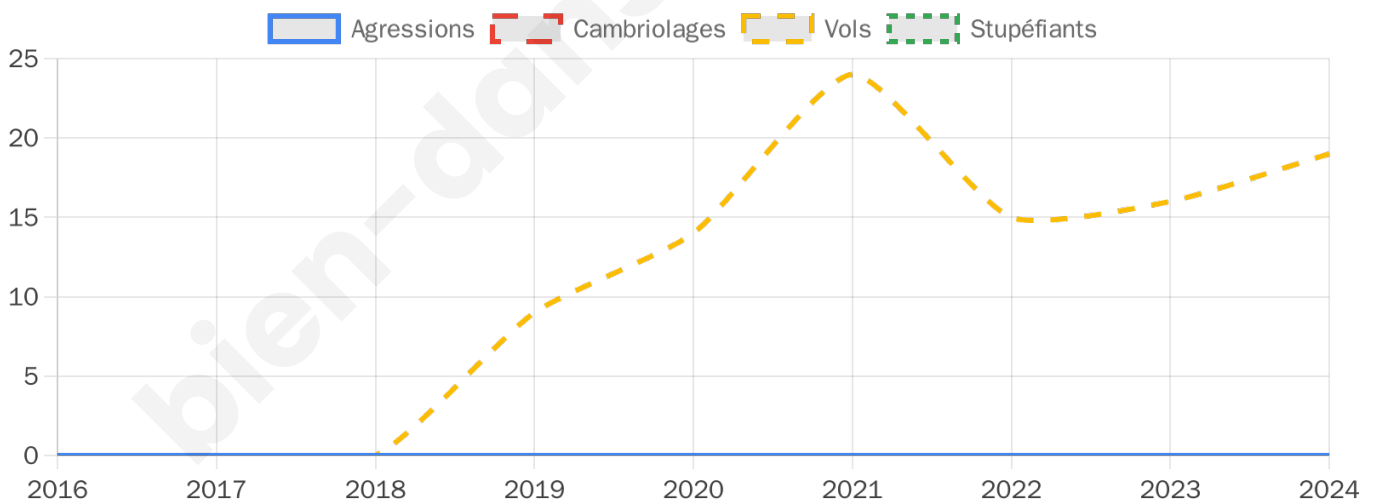

Second tour

	Emmanuel MACRON	51,91 %
	Marine LE PEN	48,09 %

1 678 inscrits

Participation : 72.71%

Votes blancs : 7.87%

Votes nuls : 1.97%

1 678 inscrits

Participation : 71.33%

19

Stupéfiants

0

Evolution du nombre d'infractions

Pour comparer

(en proportion du nombre d'habitants)

Sources : Bases statistiques communale, départementale et régionale de la délinquance enregistrée par la police et la gendarmerie nationales selon les dernières parutions officielles de 2025 portant sur l'année 2024 ([data.gouv](https://data.gouv.fr)).