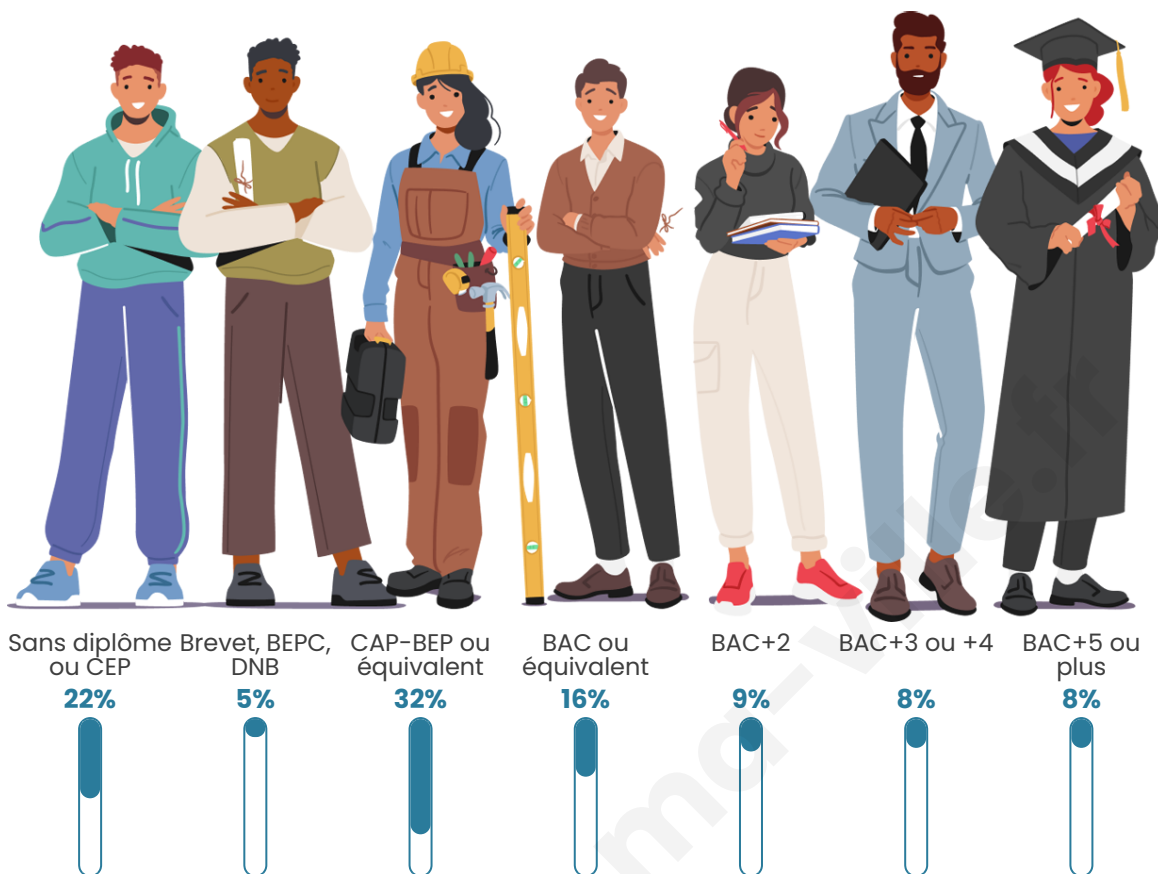

Statistiques sur la population

Nombre d'habitants

1 923

Age moyen

52 ans

Pop active

37.6%

Taux chômage

6.9%

Pop densité

160 h/km²

Revenu moyen

23 670 €/an

Evolution du nombre d'habitants

Sources : Institut national de la statistique et des études économiques (insee) selon Les dernières parutions officielles de 2024 portant sur les années 2020, 2021 et 2022.

Tranche d'âge

Activité professionnelle

Niveau de diplôme

Composition des ménages

Profils électoraux

Premier tour

	Emmanuel MACRON	29.82 %
	Marine LE PEN	27.42 %
	Jean-Luc MÉLENCHON	13.28 %
	Éric ZEMMOUR	9.60 %
	Valérie PÉCRESSÉ	4.37 %
	Jean LASSALLE	4.11 %
	Nicolas DUPONT- AIGNAN	3.17 %
	Yannick JADOT	3.08 %
	Anne HIDALGO	2.31 %
	Fabien ROUSSEL	2.23 %
	Philippe POUTOU	0.34 %
	Nathalie ARTHAUD	0.26 %