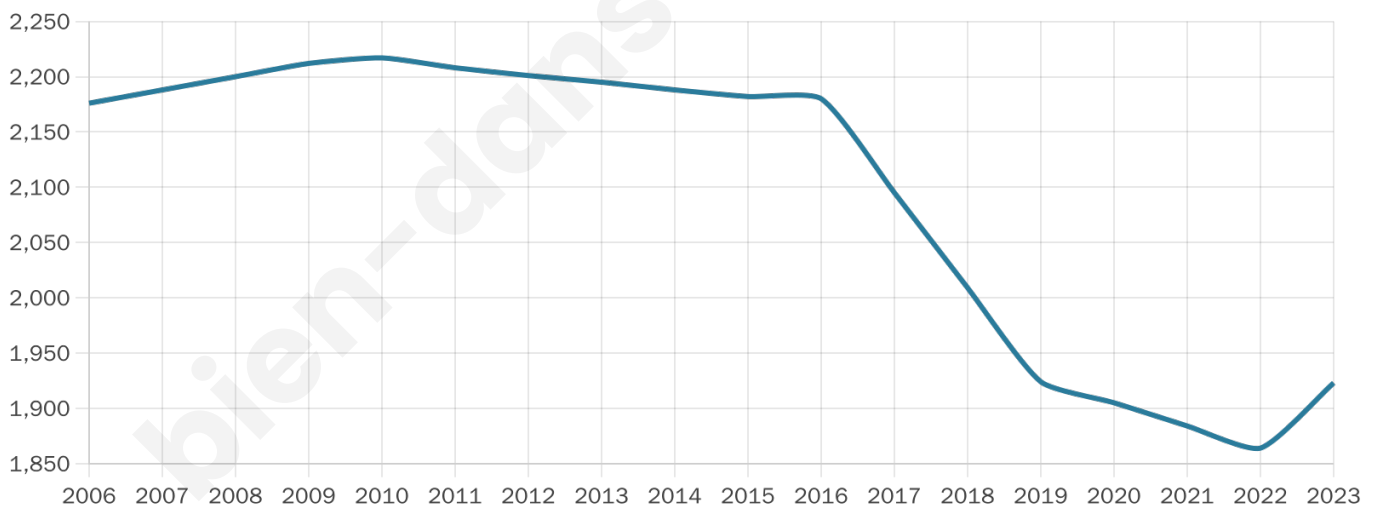

Statistiques sur la population

Nombre d'habitants

1 923

Age moyen

52 ans

Pop active

37.6%

Taux chômage

6.9%

Pop densité

160 h/km²

Revenu moyen

23 670 €/an

Evolution du nombre d'habitants

Sources : Institut national de la statistique et des études économiques (insee) selon Les dernières parutions officielles de 2024 portant sur les années 2020, 2021 et 2022.

Tranche d'âge

Activité professionnelle

Niveau de diplôme

Composition des ménages

Profils électoraux

Premier tour

	Emmanuel MACRON	29.82 %
	Marine LE PEN	27.42 %
	Jean-Luc MÉLENCHON	13.28 %
	Éric ZEMMOUR	9.60 %
	Valérie PÉCRESSÉ	4.37 %
	Jean LASSALLE	4.11 %
	Nicolas DUPONT- AIGNAN	3.17 %
	Yannick JADOT	3.08 %
	Anne HIDALGO	2.31 %
	Fabien ROUSSEL	2.23 %
	Philippe POUTOU	0.34 %
	Nathalie ARTHAUD	0.26 %