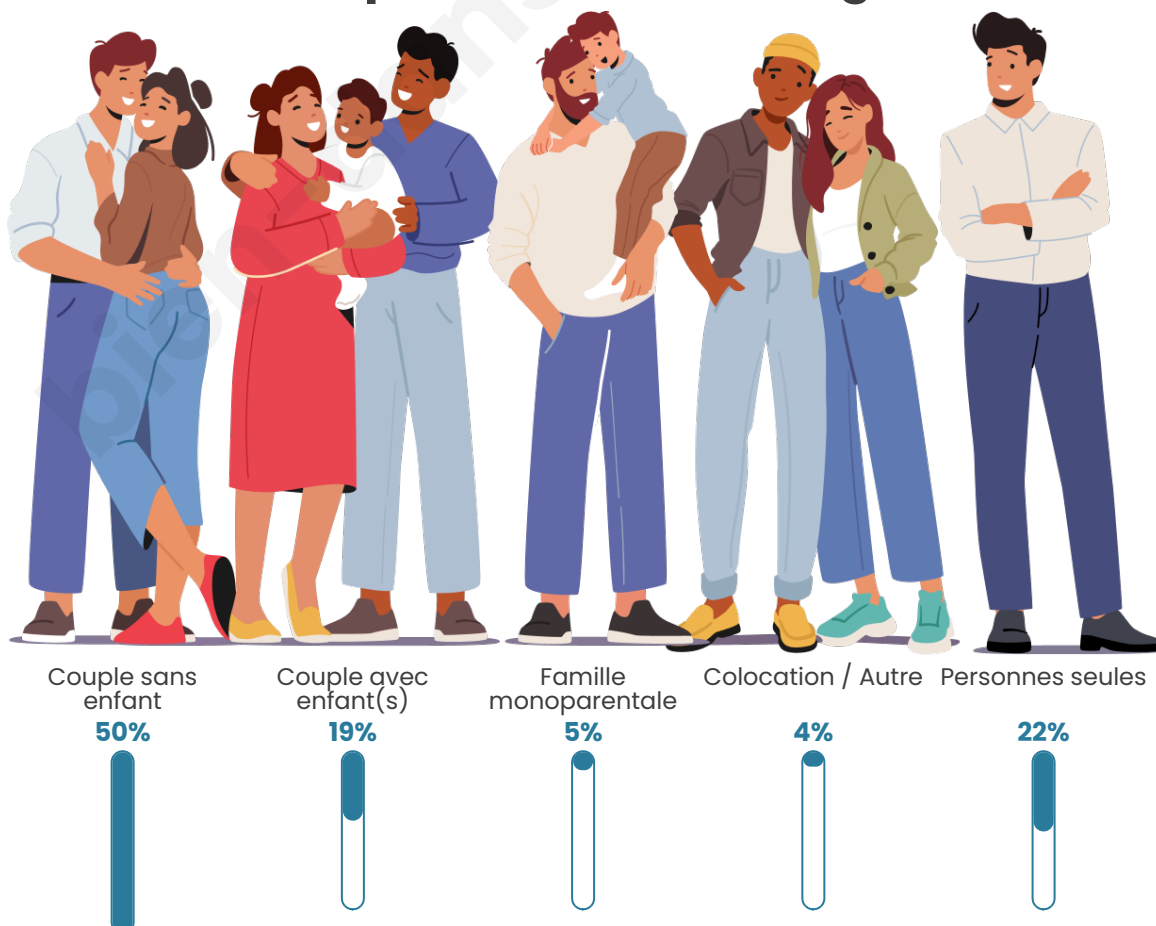

Tranche d'âge

Activité professionnelle

Niveau de diplôme

Composition des ménages

Profils électoraux

Premier tour

	Emmanuel MACRON	29.82 %
	Marine LE PEN	27.42 %
	Jean-Luc MÉLENCHON	13.28 %
	Éric ZEMMOUR	9.60 %
	Valérie PÉCRESSÉ	4.37 %
	Jean LASSALLE	4.11 %
	Nicolas DUPONT- AIGNAN	3.17 %
	Yannick JADOT	3.08 %
	Anne HIDALGO	2.31 %
	Fabien ROUSSEL	2.23 %
	Philippe POUTOU	0.34 %
	Nathalie ARTHAUD	0.26 %