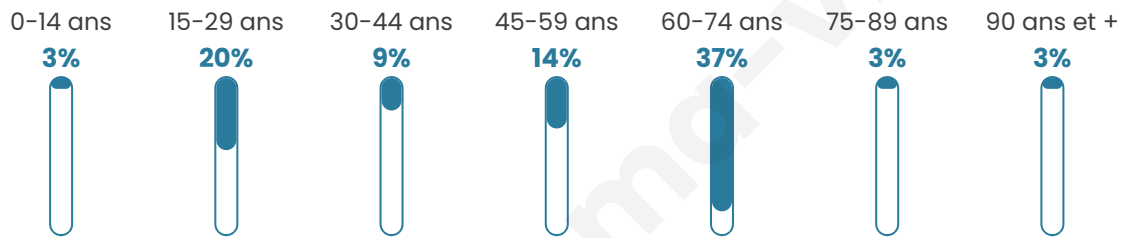

# Statistiques sur la population

Nombre d'habitants

**35**

Age moyen

**51 ans**

Pop active

**40%**

Taux chômage

**4.8%**

Pop densité

**18 h/km<sup>2</sup>**

Revenu moyen

**NC**

## Evolution du nombre d'habitants

Sources : Institut national de la statistique et des études économiques (insee) selon Les dernières parutions officielles de 2024 portant sur les années 2020, 2021 et 2022.

## Tranche d'âge