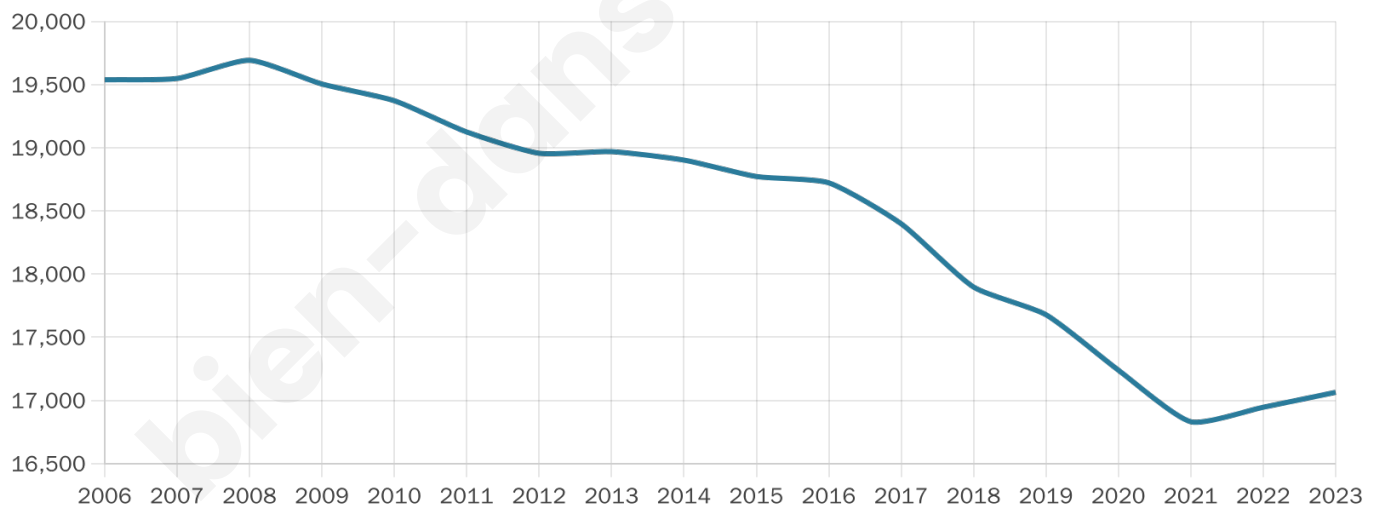

Statistiques sur la population

Nombre d'habitants

17 064

Age moyen

47 ans

Pop active

36.7%

Taux chômage

12.6%

Pop densité

1 067 h/km²

Revenu moyen

19 210 €/an

Evolution du nombre d'habitants

Sources : Institut national de la statistique et des études économiques (insee) selon Les dernières parutions officielles de 2024 portant sur les années 2020, 2021 et 2022.

Tranche d'âge

Activité professionnelle

Niveau de diplôme

Composition des ménages

Profils électoraux

Premier tour

	Marine LE PEN	30.17 %
	Emmanuel MACRON	24.60 %
	Jean-Luc MÉLENCHON	22.41 %
	Éric ZEMMOUR	6.25 %
	Valérie PÉCRESSE	4.10 %
	Fabien ROUSSEL	2.70 %
	Jean LASSALLE	2.19 %
	Yannick JADOT	2.08 %
	Nicolas DUPONT-AIGNAN	2.00 %
	Anne HIDALGO	1.98 %
	Philippe POUTOU	0.77 %
	Nathalie ARTHAUD	0.75 %