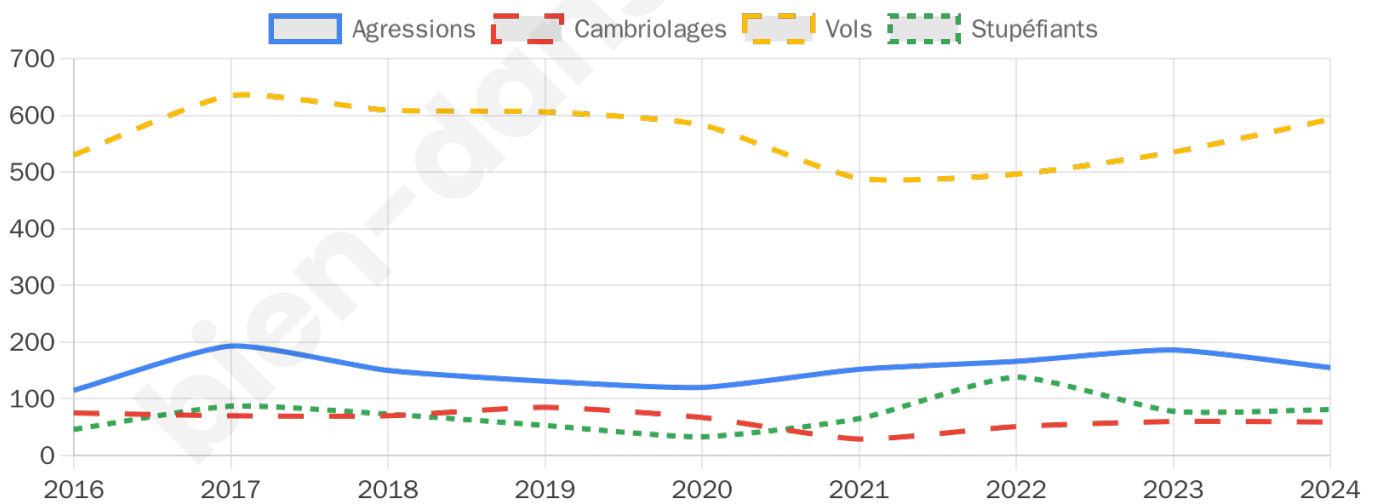

Sécurité

Agressions physiques / sexuelles

155

Cambriolages

59

Vols / dégradations

593

Stupéfiants

81

Evolution du nombre d'infractions