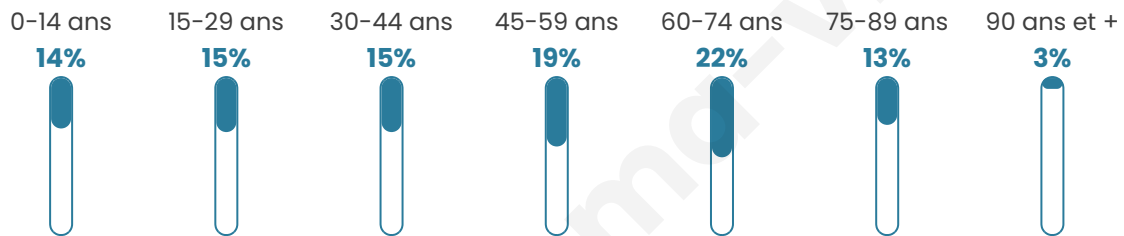

Statistiques sur la population

Nombre d'habitants

17 064

Age moyen

47 ans

Pop active

36.7%

Taux chômage

12.6%

Pop densité

1 067 h/km²

Revenu moyen

19 210 €/an

Evolution du nombre d'habitants

Sources : Institut national de la statistique et des études économiques (insee) selon Les dernières parutions officielles de 2024 portant sur les années 2020, 2021 et 2022.

Tranche d'âge

Activité professionnelle

Niveau de diplôme

Composition des ménages

Profils électoraux

Premier tour

	Marine LE PEN	30.17 %
	Emmanuel MACRON	24.60 %
	Jean-Luc MÉLENCHON	22.41 %
	Éric ZEMMOUR	6.25 %
	Valérie PÉCRESSE	4.10 %
	Fabien ROUSSEL	2.70 %
	Jean LASSALLE	2.19 %
	Yannick JADOT	2.08 %
	Nicolas DUPONT-AIGNAN	2.00 %
	Anne HIDALGO	1.98 %
	Philippe POUTOU	0.77 %
	Nathalie ARTHAUD	0.75 %