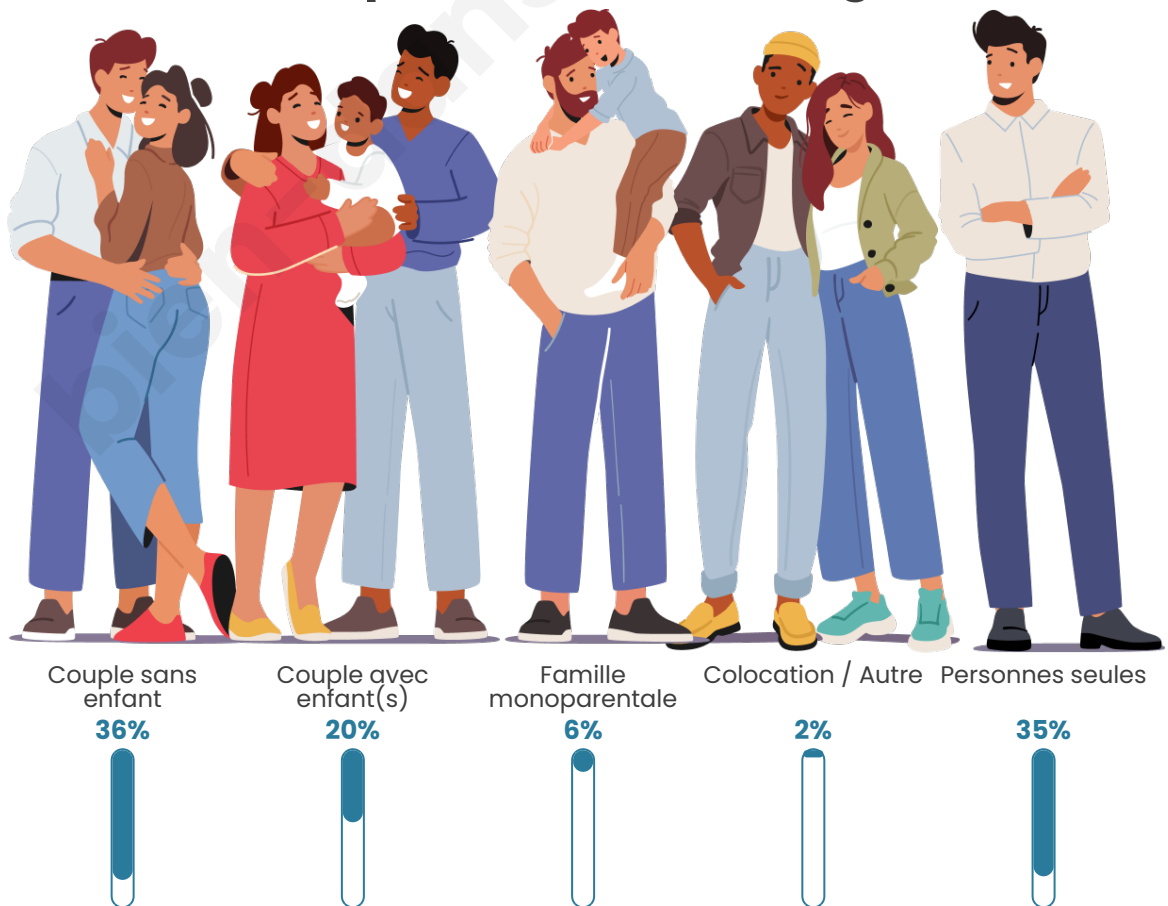

Statistiques sur la population

Nombre d'habitants

17 064

Age moyen

47 ans

Pop active

36.7%

Taux chômage

Tranche d'âge

Activité professionnelle

Niveau de diplôme

Composition des ménages

Profils électoraux

Premier tour

	Marine LE PEN	30.17 %
	Emmanuel MACRON	24.60 %
	Jean-Luc MÉLENCHON	22.41 %
	Éric ZEMMOUR	6.25 %
	Valérie PÉCRESSE	4.10 %
	Fabien ROUSSEL	2.70 %
	Jean LASSALLE	2.19 %
	Yannick JADOT	2.08 %
	Nicolas DUPONT-AIGNAN	2.00 %
	Anne HIDALGO	1.98 %
	Philippe POUTOU	0.77 %
	Nathalie ARTHAUD	0.75 %