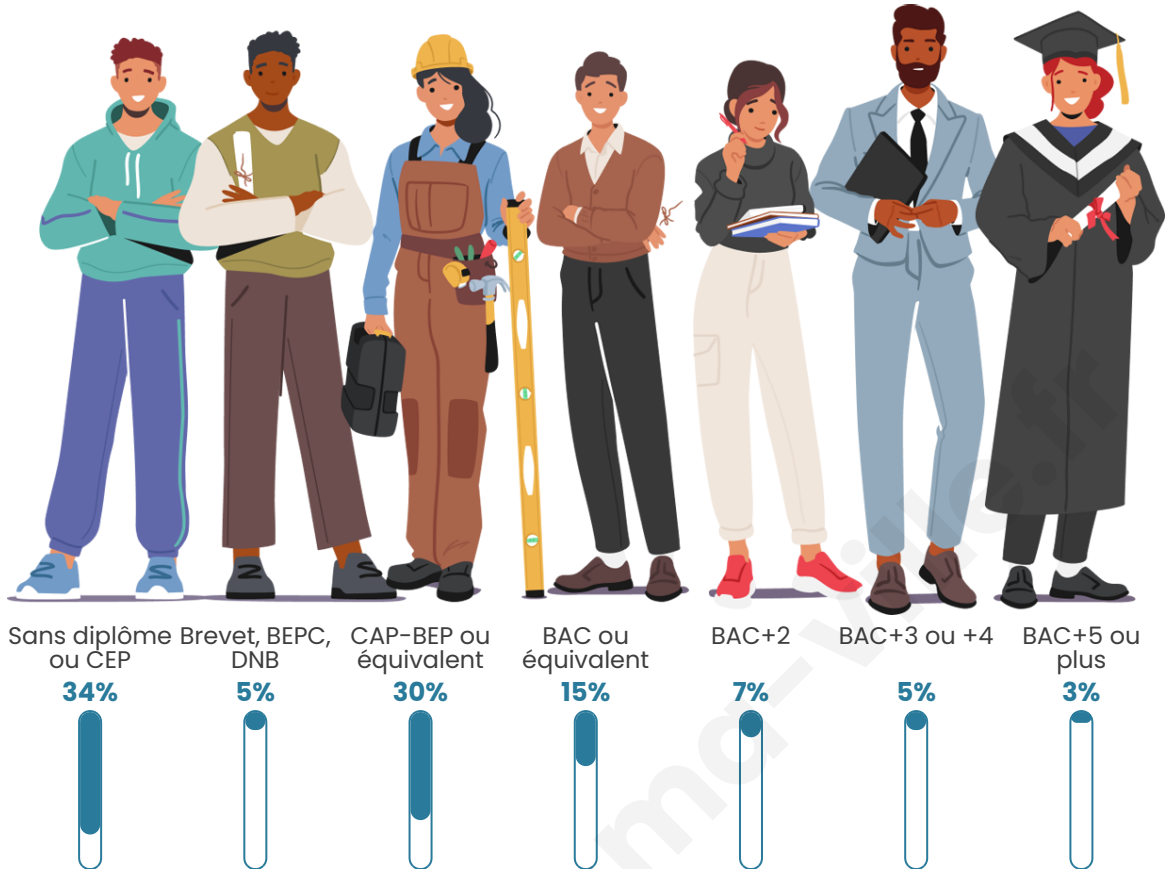

Statistiques sur la population

Nombre d'habitants

17 064

Age moyen

47 ans

Pop active

36.7%

Taux chômage

Tranche d'âge

Activité professionnelle

Niveau de diplôme

Composition des ménages

Profils électoraux

Premier tour

	Marine LE PEN	30.17 %
	Emmanuel MACRON	24.60 %
	Jean-Luc MÉLENCHON	22.41 %
	Éric ZEMMOUR	6.25 %
	Valérie PÉCRESSE	4.10 %
	Fabien ROUSSEL	2.70 %
	Jean LASSALLE	2.19 %
	Yannick JADOT	2.08 %
	Nicolas DUPONT-AIGNAN	2.00 %
	Anne HIDALGO	1.98 %
	Philippe POUTOU	0.77 %
	Nathalie ARTHAUD	0.75 %