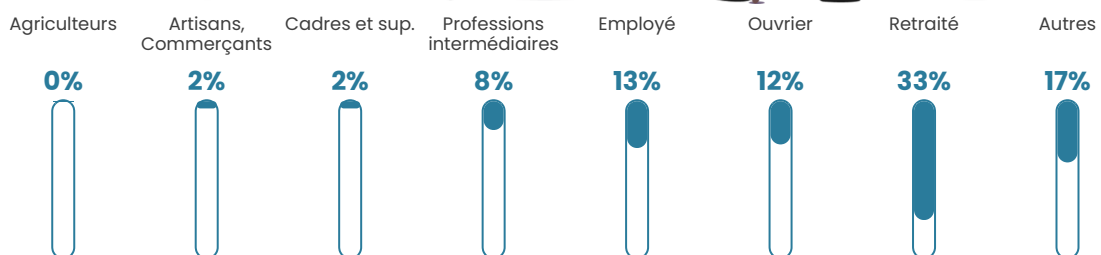

12.6%

Pop densité

1 067 h/km²

Revenu moyen

19 210 €/an

Evolution du nombre d'habitants

Sources : Institut national de la statistique et des études économiques (insee) selon Les dernières parutions officielles de 2024 portant sur les années 2020, 2021 et 2022.

Tranche d'âge

Activité professionnelle

Niveau de diplôme

Composition des ménages

Profils électoraux

Premier tour

	Marine LE PEN	30.17 %
	Emmanuel MACRON	24.60 %
	Jean-Luc MÉLENCHON	22.41 %
	Éric ZEMMOUR	6.25 %
	Valérie PÉCRESSE	4.10 %
	Fabien ROUSSEL	2.70 %
	Jean LASSALLE	2.19 %
	Yannick JADOT	2.08 %
	Nicolas DUPONT-AIGNAN	2.00 %
	Anne HIDALGO	1.98 %
	Philippe POUTOU	0.77 %
	Nathalie ARTHAUD	0.75 %