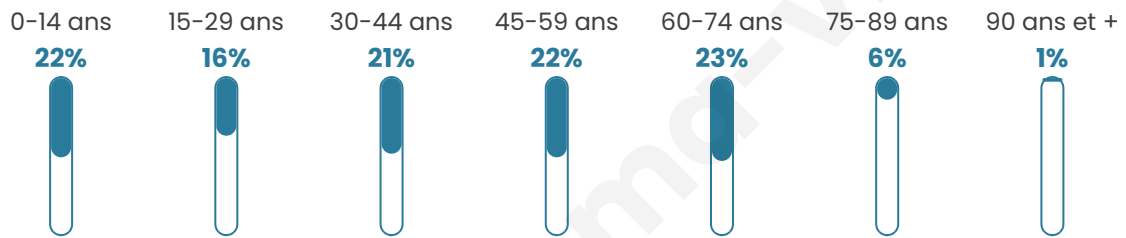

Statistiques sur la population

Nombre d'habitants

173

Age moyen

41 ans

Pop active

51.4%

Taux chômage

6.1%

Pop densité

10 h/km²

Revenu moyen

24 110 €/an

Evolution du nombre d'habitants

Sources : Institut national de la statistique et des études économiques (insee) selon Les dernières parutions officielles de 2024 portant sur les années 2020, 2021 et 2022.

Tranche d'âge

Activité professionnelle

Niveau de diplôme

Composition des ménages

Profils électoraux

Premier tour

	Emmanuel MACRON	27.54 %
	Jean-Luc MÉLENCHON	23.19 %
	Marine LE PEN	15.22 %
	Éric ZEMMOUR	14.49 %
	Valérie PÉCRESSÉ	5.07 %
	Yannick JADOT	4.35 %
	Nicolas DUPONT-AIGNAN	3.62 %
	Jean LASSALLE	2.17 %
	Anne HIDALGO	2.17 %
	Philippe POUTOU	1.45 %
	Nathalie ARTHAUD	0.72 %
	Fabien ROUSSEL	0.00 %

157 inscrits

Participation : 88.54%

Votes blancs : 0.72%

Votes nuls : 0.00%

Second tour

	Emmanuel MACRON	57,14 %
	Marine LE PEN	42,86 %

157 inscrits

Participation : 82.17%