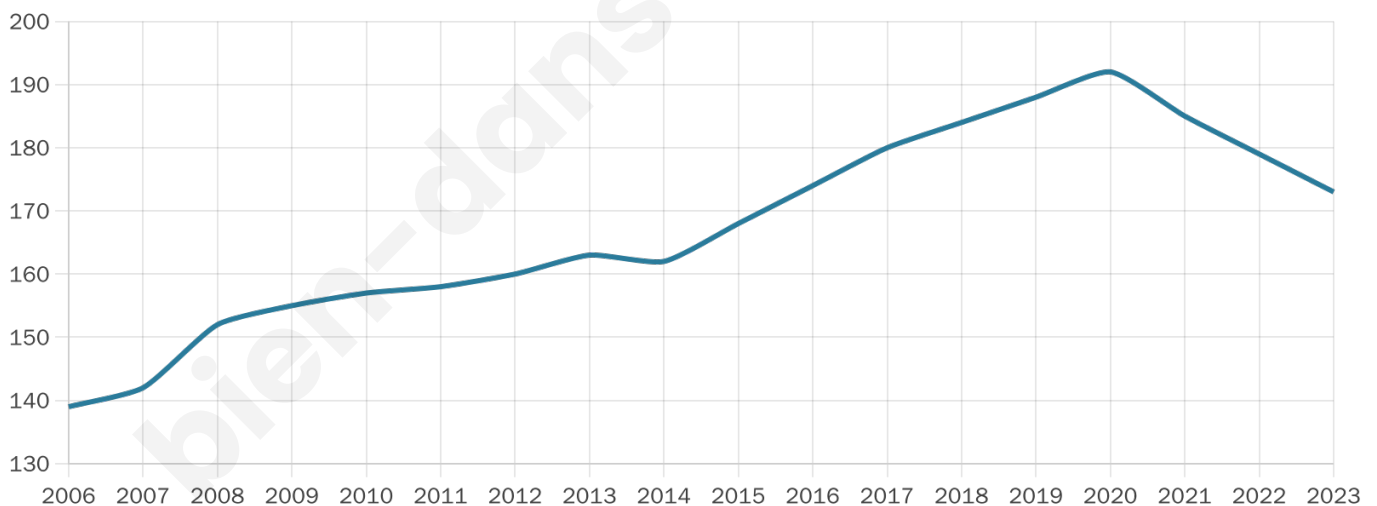

Statistiques sur la population

Nombre d'habitants

173

Age moyen

41 ans

Pop active

51.4%

Taux chômage

6.1%

Pop densité

10 h/km²

Revenu moyen

24 110 €/an

Evolution du nombre d'habitants

Sources : Institut national de la statistique et des études économiques (insee) selon Les dernières parutions officielles de 2024 portant sur les années 2020, 2021 et 2022.

Tranche d'âge

Activité professionnelle

Niveau de diplôme

Composition des ménages

Profils électoraux

Premier tour

	Emmanuel MACRON	27.54 %
	Jean-Luc MÉLENCHON	23.19 %
	Marine LE PEN	15.22 %
	Éric ZEMMOUR	14.49 %
	Valérie PÉCRESSÉ	5.07 %
	Yannick JADOT	4.35 %
	Nicolas DUPONT-AIGNAN	3.62 %
	Jean LASSALLE	2.17 %
	Anne HIDALGO	2.17 %
	Philippe POUTOU	1.45 %
	Nathalie ARTHAUD	0.72 %
	Fabien ROUSSEL	0.00 %