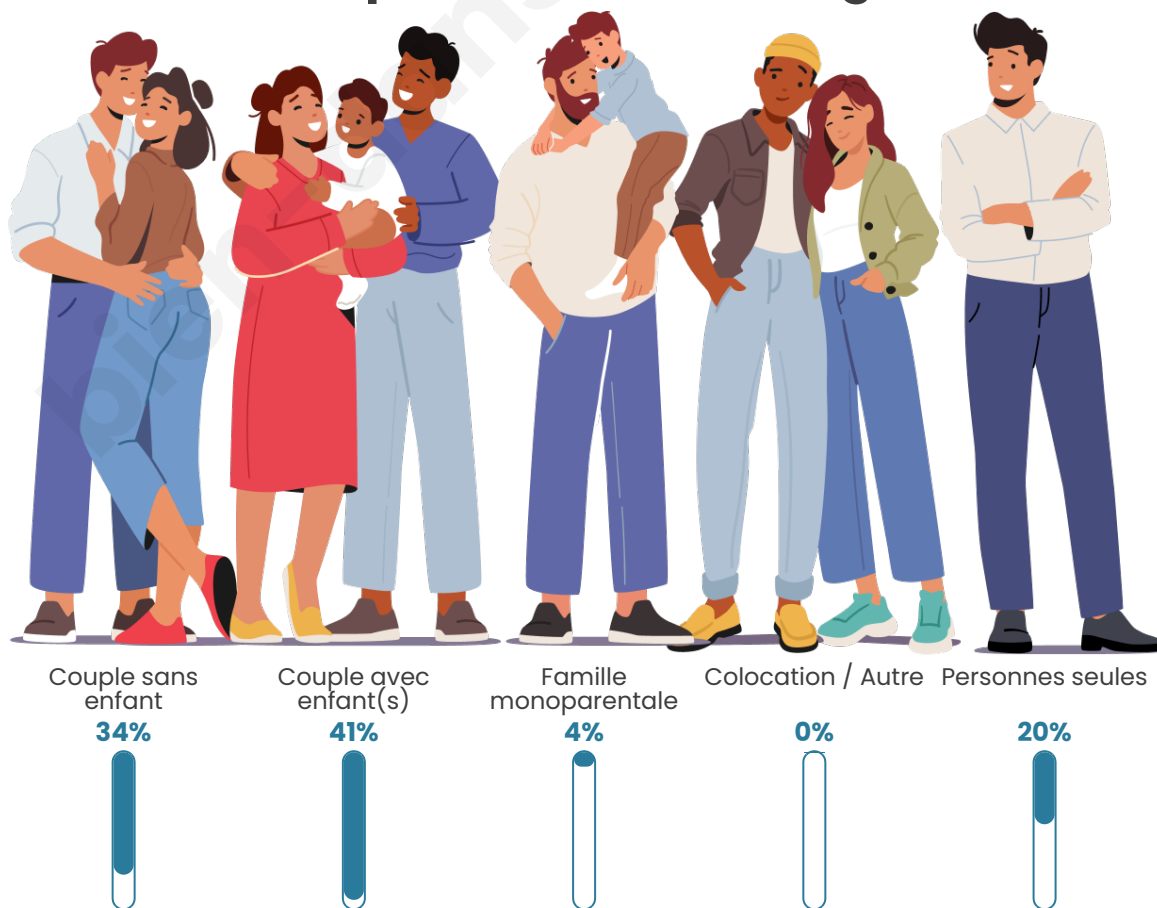

Tranche d'âge

Activité professionnelle

Niveau de diplôme

Composition des ménages

Profils électoraux

Premier tour

	Emmanuel MACRON	27.54 %
	Jean-Luc MÉLENCHON	23.19 %
	Marine LE PEN	15.22 %
	Éric ZEMMOUR	14.49 %
	Valérie PÉCRESSÉ	5.07 %
	Yannick JADOT	4.35 %
	Nicolas DUPONT-AIGNAN	3.62 %
	Jean LASSALLE	2.17 %
	Anne HIDALGO	2.17 %
	Philippe POUTOU	1.45 %
	Nathalie ARTHAUD	0.72 %
	Fabien ROUSSEL	0.00 %