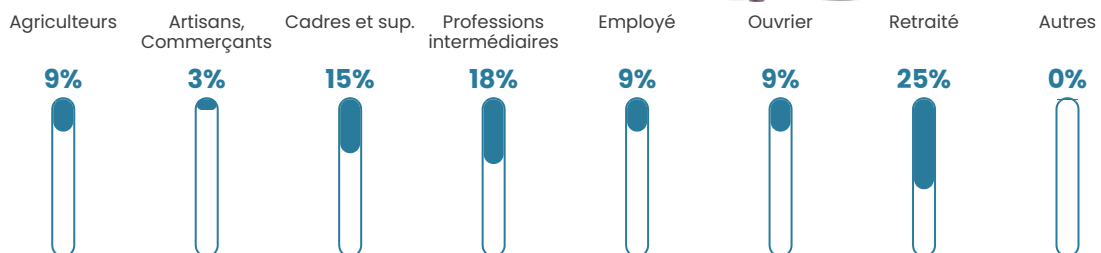

6.1%

Pop densité

10 h/km²

Revenu moyen

24 110 €/an

Evolution du nombre d'habitants

Sources : Institut national de la statistique et des études économiques (insee) selon Les dernières parutions officielles de 2024 portant sur les années 2020, 2021 et 2022.

Tranche d'âge

Activité professionnelle

Niveau de diplôme

Composition des ménages

Profils électoraux

Premier tour

	Emmanuel MACRON	27.54 %
	Jean-Luc MÉLENCHON	23.19 %
	Marine LE PEN	15.22 %
	Éric ZEMMOUR	14.49 %
	Valérie PÉCRESSÉ	5.07 %
	Yannick JADOT	4.35 %
	Nicolas DUPONT-AIGNAN	3.62 %
	Jean LASSALLE	2.17 %
	Anne HIDALGO	2.17 %
	Philippe POUTOU	1.45 %
	Nathalie ARTHAUD	0.72 %
	Fabien ROUSSEL	0.00 %