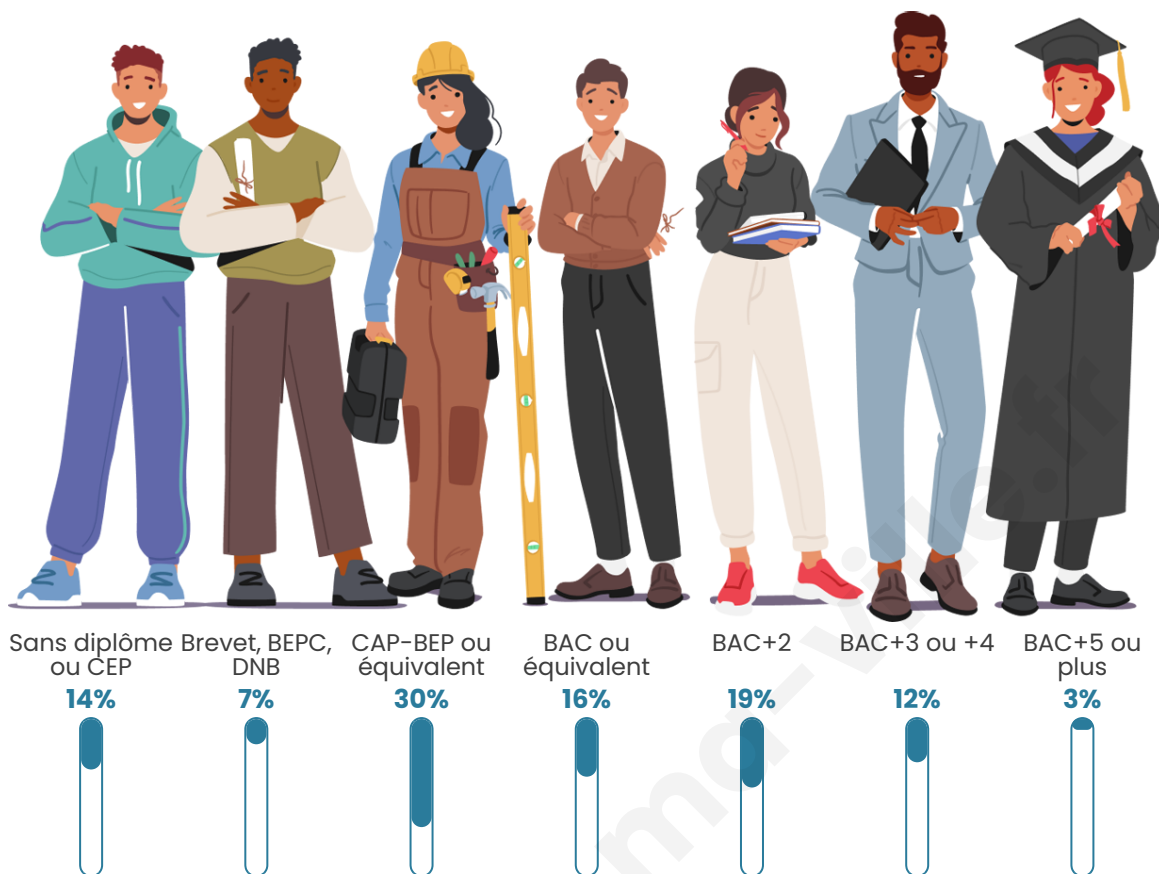

Statistiques sur la population

Nombre d'habitants

173

Age moyen

41 ans

Pop active

51.4%

Taux chômage

Tranche d'âge

Activité professionnelle

Niveau de diplôme

Composition des ménages

Profils électoraux

Premier tour

	Emmanuel MACRON	27.54 %
	Jean-Luc MÉLENCHON	23.19 %
	Marine LE PEN	15.22 %
	Éric ZEMMOUR	14.49 %
	Valérie PÉCRESSÉ	5.07 %
	Yannick JADOT	4.35 %
	Nicolas DUPONT-AIGNAN	3.62 %
	Jean LASSALLE	2.17 %
	Anne HIDALGO	2.17 %
	Philippe POUTOU	1.45 %
	Nathalie ARTHAUD	0.72 %
	Fabien ROUSSEL	0.00 %