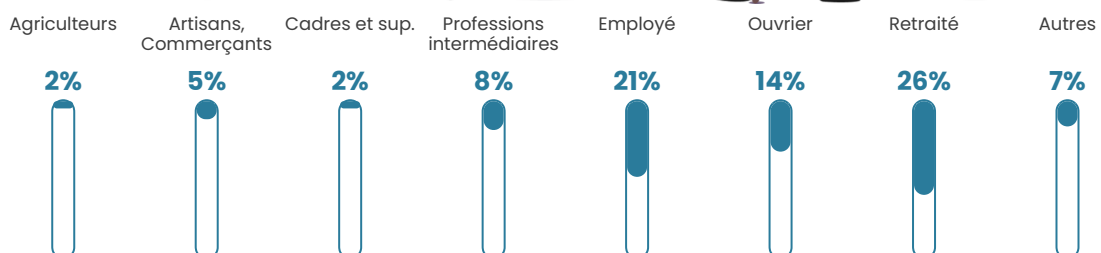

13 h/km²

Revenu moyen

18 880 €/an

Evolution du nombre d'habitants

Sources : Institut national de la statistique et des études économiques (insee) selon Les dernières parutions officielles de 2024 portant sur les années 2020, 2021 et 2022.

Tranche d'âge

Activité professionnelle

Niveau de diplôme

Composition des ménages

Profils électoraux

Premier tour

	Jean-Luc MÉLENCHON	33.93 %
	Emmanuel MACRON	20.36 %
	Marine LE PEN	20.36 %
	Éric ZEMMOUR	6.07 %
	Fabien ROUSSEL	4.64 %
	Jean LASSALLE	3.93 %
	Yannick JADOT	3.93 %
	Nicolas DUPONT-AIGNAN	3.57 %
	Valérie PÉCRESSE	2.14 %
	Philippe POUTOU	0.71 %
	Anne HIDALGO	0.36 %
	Nathalie ARTHAUD	0.00 %