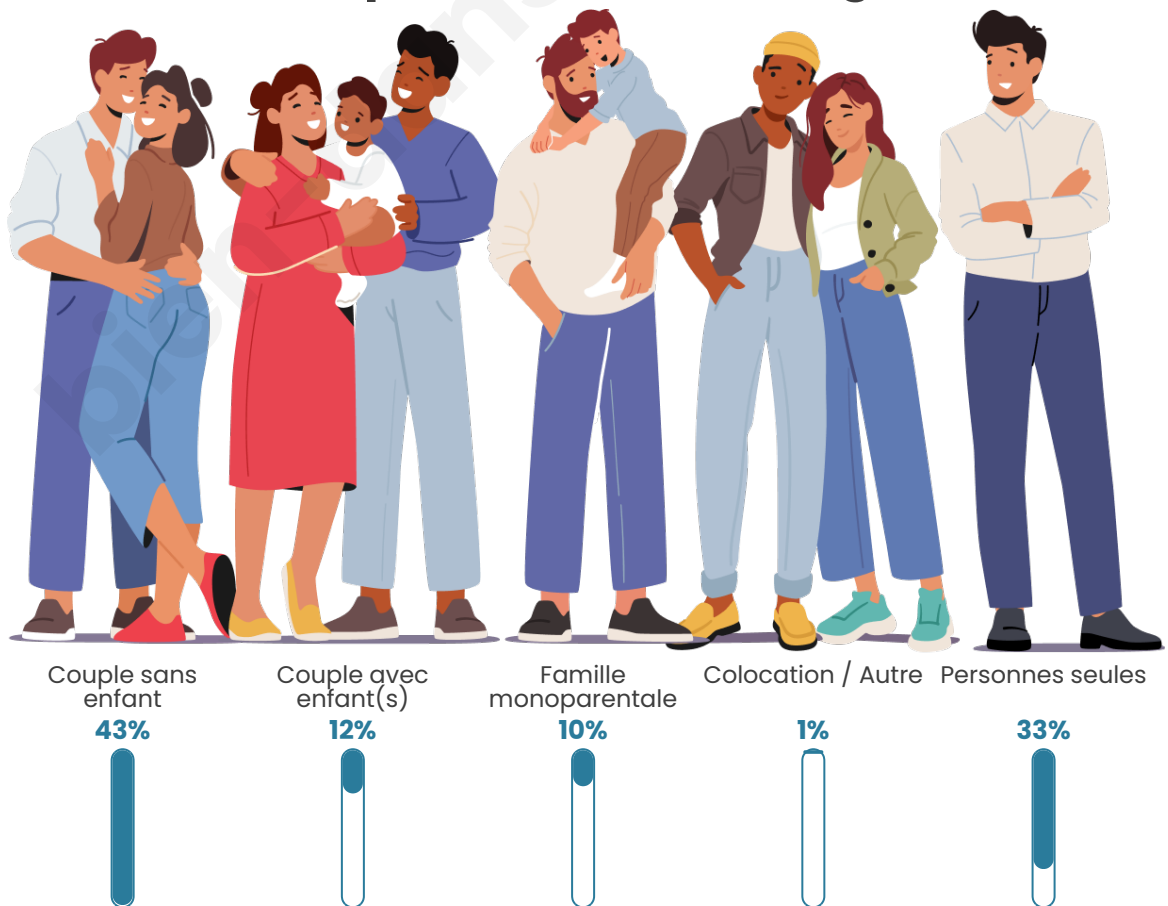

Tranche d'âge

Activité professionnelle

Niveau de diplôme

Composition des ménages

Profils électoraux

Premier tour

	Jean-Luc MÉLENCHON	33.93 %
	Emmanuel MACRON	20.36 %
	Marine LE PEN	20.36 %
	Éric ZEMMOUR	6.07 %
	Fabien ROUSSEL	4.64 %
	Jean LASSALLE	3.93 %
	Yannick JADOT	3.93 %
	Nicolas DUPONT-AIGNAN	3.57 %
	Valérie PÉCRESSE	2.14 %
	Philippe POUTOU	0.71 %
	Anne HIDALGO	0.36 %
	Nathalie ARTHAUD	0.00 %