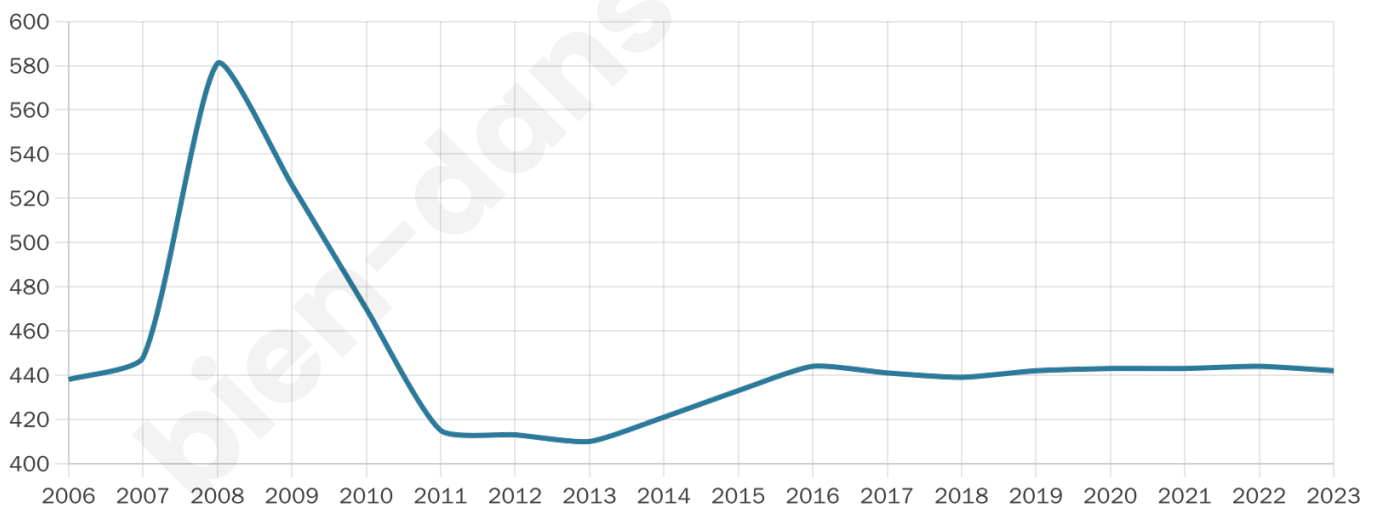

442

Age moyen

48 ans

Pop active

44.8%

Taux chômage

16.7%

Pop densité

13 h/km²

Revenu moyen

18 880 €/an

Evolution du nombre d'habitants

Sources : Institut national de la statistique et des études économiques (insee) selon Les dernières parutions officielles de 2024 portant sur les années 2020, 2021 et 2022.