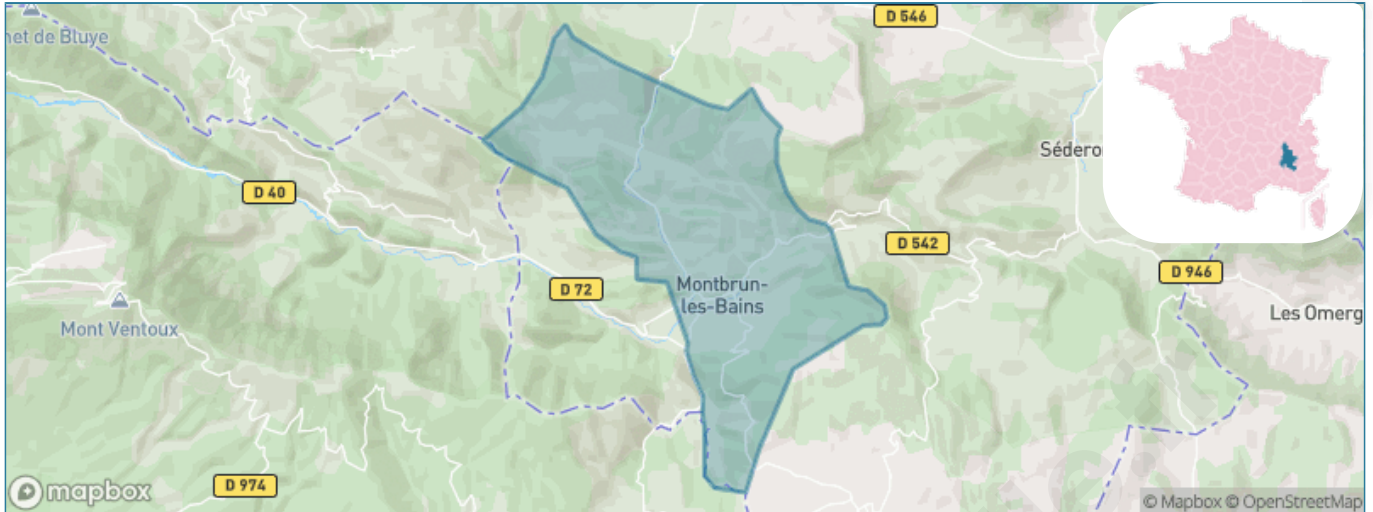

Version web

Ville de Montbrun-les-Bains

Présenté par

BIEN dans ma **VILLE** 

Sommaire

Situation géographique	3
Statistiques sur la population	4
Evolution du nombre d'habitants	4
Tranche d'âge	5
0-14 ans	5
15-29 ans	5
30-44 ans	5
45-59 ans	5
60-74 ans	5
75-89 ans	5
90 ans et +	5
Activité professionnelle	5
Agriculteurs	5
Artisans, Commerçants	5
Cadres et sup.	5
Professions intermédiaires	5
Employé	5
Ouvrier	5
Retraité	5
Autres	5
Niveau de diplôme	6
Sans diplôme ou CEP	6
Brevet, BEPC, DNB	6
CAP-BEP ou équivalent	6
BAC ou équivalent	6
BAC+2	6
BAC+3 ou +4	6
BAC+5 ou plus	6
Composition des ménages	6
Couple sans enfant	6
Couple avec enfant(s)	6
Famille monoparentale	6
Colocation / Autre	6
Personnes seules	6
Profils électoraux	7
Premier tour	7
Sécurité	8
Evolution du nombre d'infractions	8
Pour comparer	9
Services à la population	10
Commerce	10
Éducation	10
Villes autour de Montbrun-les-Bains	11

Situation géographique

i Informations clés

- **Région** : Auvergne-Rhône-Alpes
- **Département** : Drôme
- **Code postal** : 26570
- **Superficie** : 33 km²

LE DÉPARTEMENT

Statistiques sur la population

Nombre d'habitants