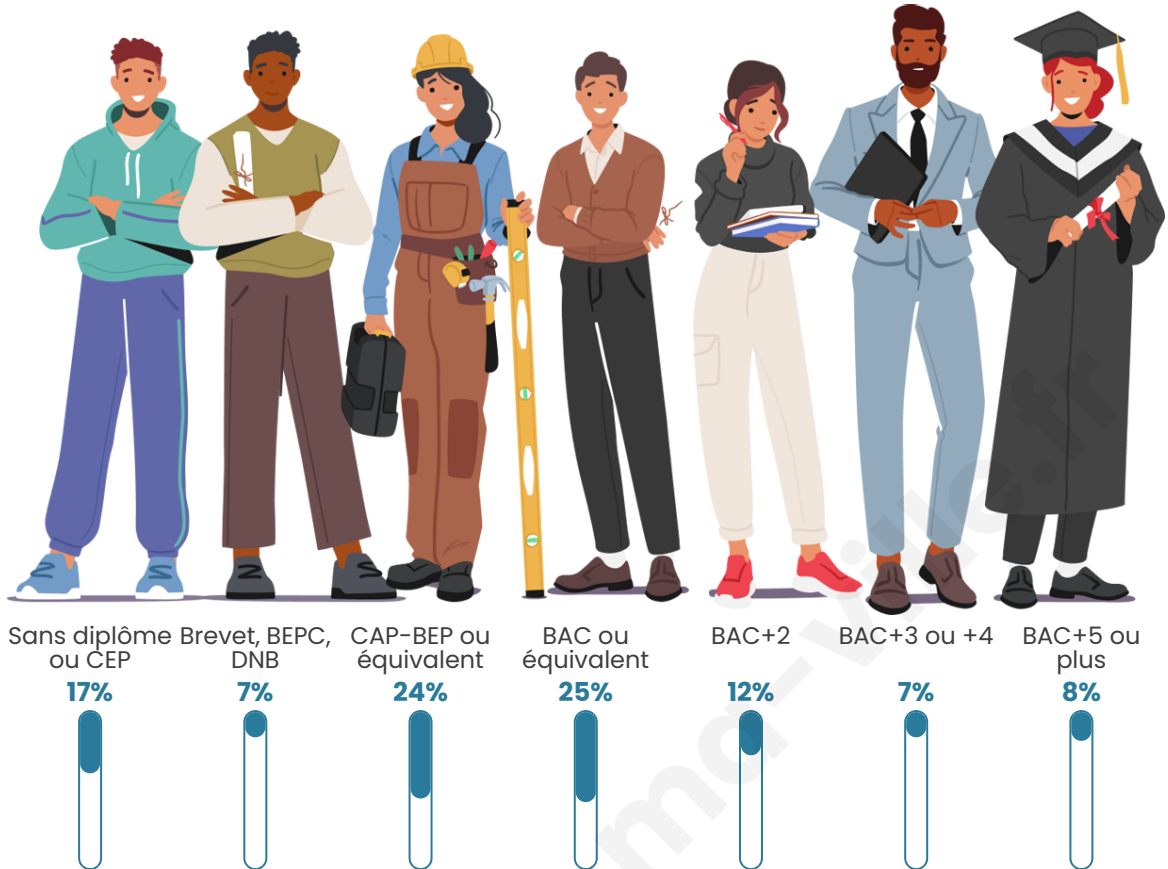

442

Age moyen

48 ans

Pop active

44.8%

Taux chômage

16.7%

Pop densité

Tranche d'âge

Activité professionnelle

Niveau de diplôme

Composition des ménages

Profils électoraux

Premier tour

	Jean-Luc MÉLENCHON	33.93 %
	Emmanuel MACRON	20.36 %
	Marine LE PEN	20.36 %
	Éric ZEMMOUR	6.07 %
	Fabien ROUSSEL	4.64 %
	Jean LASSALLE	3.93 %
	Yannick JADOT	3.93 %
	Nicolas DUPONT-AIGNAN	3.57 %
	Valérie PÉCRESSE	2.14 %
	Philippe POUTOU	0.71 %
	Anne HIDALGO	0.36 %
	Nathalie ARTHAUD	0.00 %