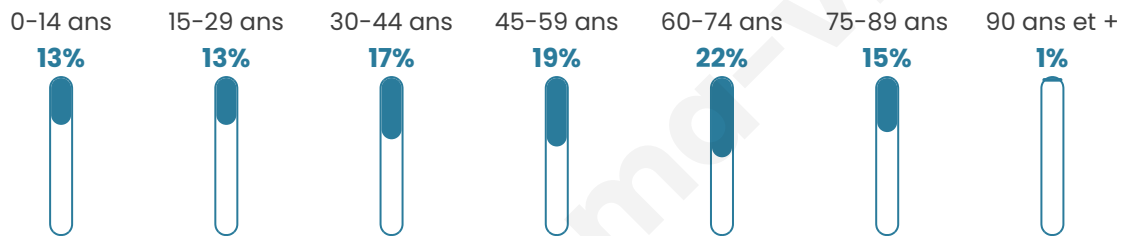

442

Age moyen

48 ans

Pop active

44.8%

Taux chômage

16.7%

Pop densité

13 h/km²

Revenu moyen

18 880 €/an

Evolution du nombre d'habitants

Sources : Institut national de la statistique et des études économiques (insee) selon Les dernières parutions officielles de 2024 portant sur les années 2020, 2021 et 2022.

Tranche d'âge

Activité professionnelle

Niveau de diplôme

Composition des ménages

Profils électoraux

Premier tour

	Jean-Luc MÉLENCHON	33.93 %
	Emmanuel MACRON	20.36 %
	Marine LE PEN	20.36 %
	Éric ZEMMOUR	6.07 %
	Fabien ROUSSEL	4.64 %
	Jean LASSALLE	3.93 %
	Yannick JADOT	3.93 %
	Nicolas DUPONT-AIGNAN	3.57 %
	Valérie PÉCRESSE	2.14 %
	Philippe POUTOU	0.71 %
	Anne HIDALGO	0.36 %
	Nathalie ARTHAUD	0.00 %

389 inscrits

Participation : 74.29%

Votes blancs : 1.04%

Votes nuls : 2.08%

Second tour

	Emmanuel MACRON	56,38 %
	Marine LE PEN	43,62 %

386 inscrits

Participation : 74.35%