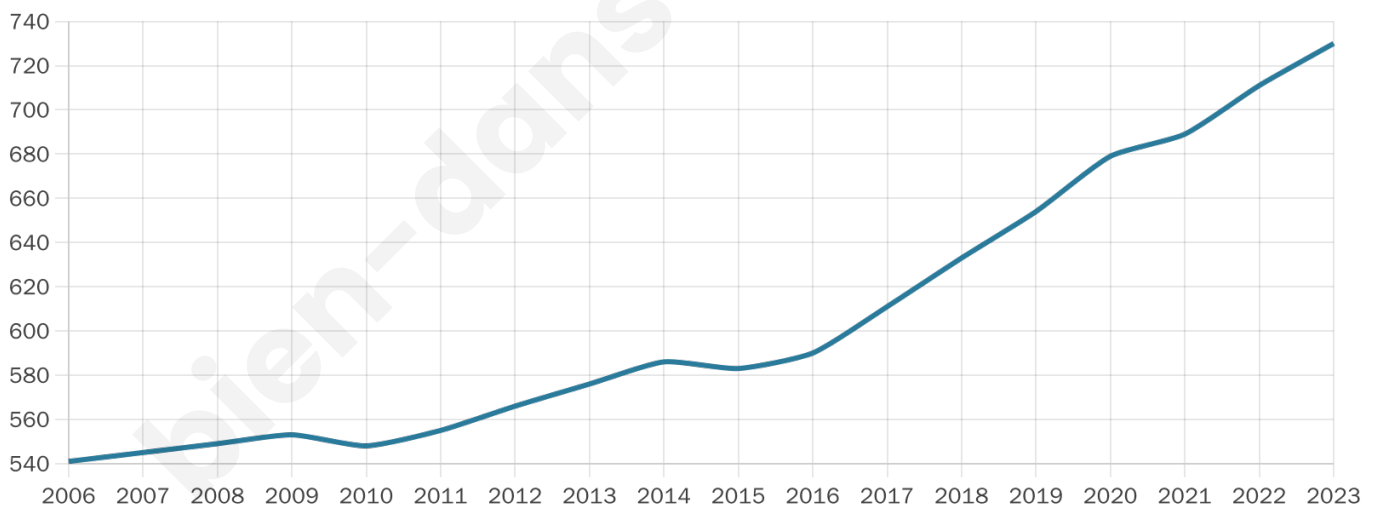

Age moyen

39 ans

Pop active

49%

Taux chômage

4.5%

Pop densité

73 h/km²

Revenu moyen

29 650 €/an

Evolution du nombre d'habitants

Sources : Institut national de la statistique et des études économiques (insee) selon Les dernières parutions officielles de 2024 portant sur les années 2020, 2021 et 2022.