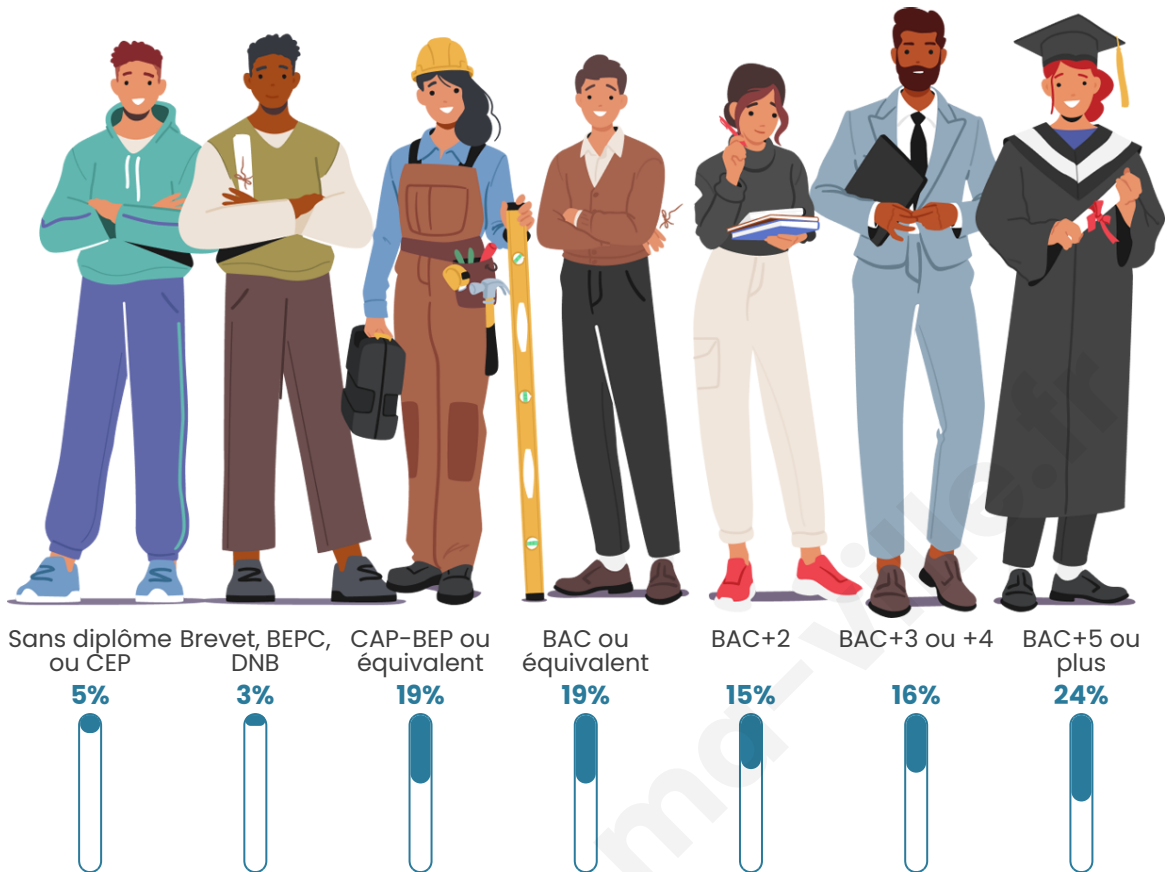

Age moyen

39 ans

Pop active

49%

Taux chômage

4.5%

Pop densité

73 h/km²

Tranche d'âge

Activité professionnelle

Niveau de diplôme

Composition des ménages

Profils électoraux

Premier tour

	Jean-Luc MÉLENCHON	27.89 %
	Emmanuel MACRON	25.70 %
	Marine LE PEN	15.54 %
	Yannick JADOT	9.16 %
	Éric ZEMMOUR	8.76 %
	Jean LASSALLE	5.38 %
	Valérie PÉCRESSE	3.19 %
	Nicolas DUPONT-AIGNAN	1.99 %
	Fabien ROUSSEL	0.80 %
	Philippe POUTOU	0.80 %
	Anne HIDALGO	0.60 %
	Nathalie ARTHAUD	0.20 %