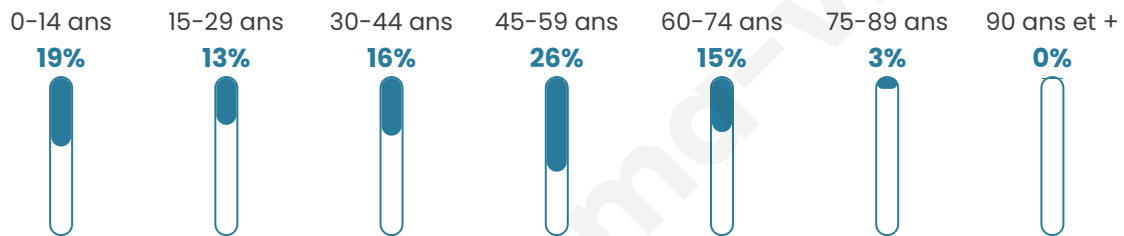

Age moyen

39 ans

Pop active

49%

Taux chômage

4.5%

Pop densité

73 h/km²

Revenu moyen

29 650 €/an

Evolution du nombre d'habitants

Sources : Institut national de la statistique et des études économiques (insee) selon Les dernières parutions officielles de 2024 portant sur les années 2020, 2021 et 2022.

Tranche d'âge

Activité professionnelle

Niveau de diplôme

Composition des ménages

Profils électoraux

Premier tour

	Jean-Luc MÉLENCHON	27.89 %
	Emmanuel MACRON	25.70 %
	Marine LE PEN	15.54 %
	Yannick JADOT	9.16 %
	Éric ZEMMOUR	8.76 %
	Jean LASSALLE	5.38 %
	Valérie PÉCRESSE	3.19 %
	Nicolas DUPONT-AIGNAN	1.99 %
	Fabien ROUSSEL	0.80 %
	Philippe POUTOU	0.80 %
	Anne HIDALGO	0.60 %
	Nathalie ARTHAUD	0.20 %