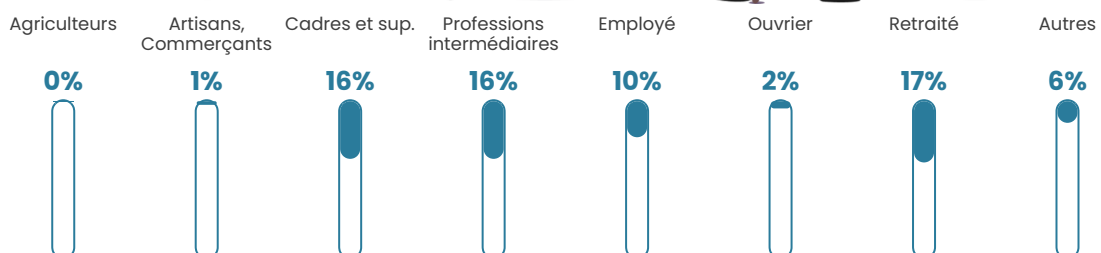

Revenu moyen

29 650 €/an

Evolution du nombre d'habitants

Sources : Institut national de la statistique et des études économiques (insee) selon Les dernières parutions officielles de 2024 portant sur les années 2020, 2021 et 2022.

Tranche d'âge

Activité professionnelle

Niveau de diplôme

Composition des ménages

Profils électoraux

Premier tour

	Jean-Luc MÉLENCHON	27.89 %
	Emmanuel MACRON	25.70 %
	Marine LE PEN	15.54 %
	Yannick JADOT	9.16 %
	Éric ZEMMOUR	8.76 %
	Jean LASSALLE	5.38 %
	Valérie PÉCRESSE	3.19 %
	Nicolas DUPONT-AIGNAN	1.99 %
	Fabien ROUSSEL	0.80 %
	Philippe POUTOU	0.80 %
	Anne HIDALGO	0.60 %
	Nathalie ARTHAUD	0.20 %