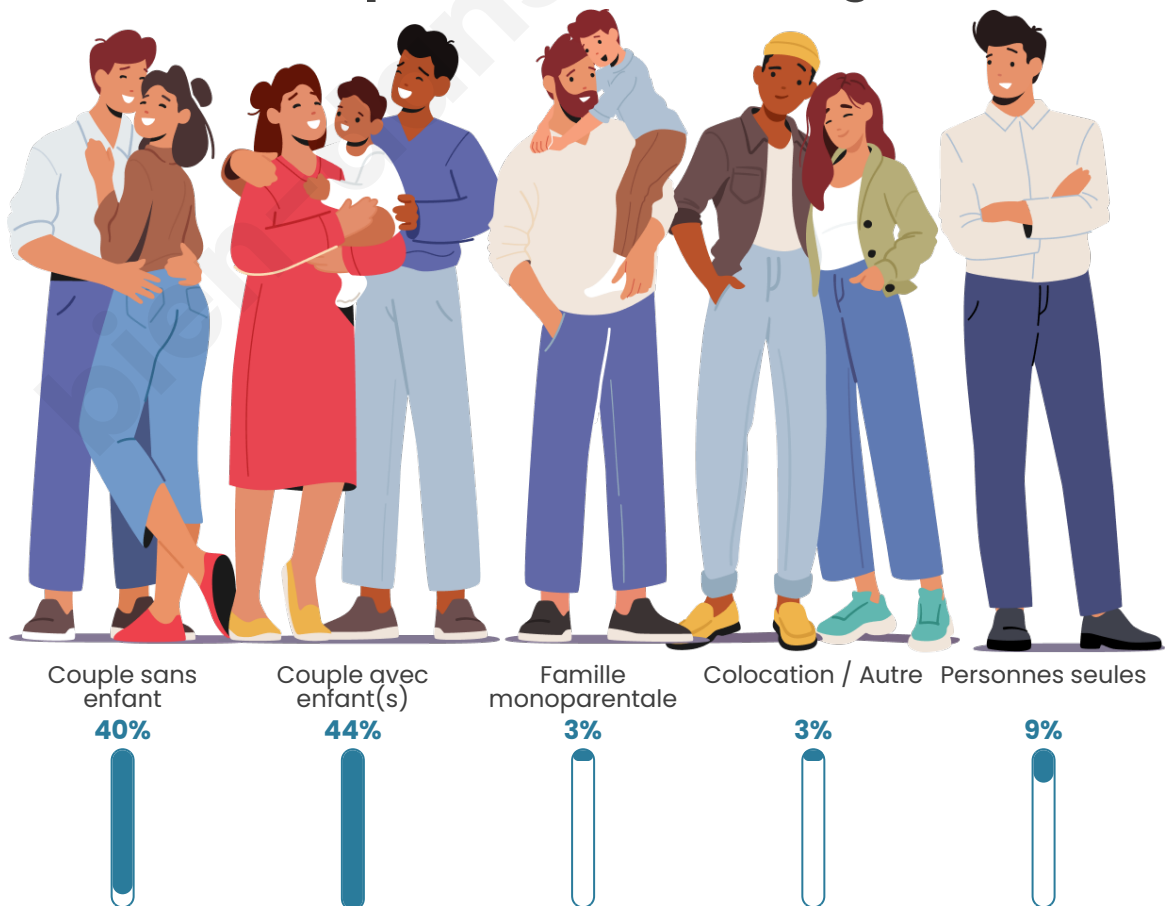

Tranche d'âge

Activité professionnelle

Niveau de diplôme

Composition des ménages

Profils électoraux

Premier tour

	Jean-Luc MÉLENCHON	27.89 %
	Emmanuel MACRON	25.70 %
	Marine LE PEN	15.54 %
	Yannick JADOT	9.16 %
	Éric ZEMMOUR	8.76 %
	Jean LASSALLE	5.38 %
	Valérie PÉCRESSE	3.19 %
	Nicolas DUPONT-AIGNAN	1.99 %
	Fabien ROUSSEL	0.80 %
	Philippe POUTOU	0.80 %
	Anne HIDALGO	0.60 %
	Nathalie ARTHAUD	0.20 %