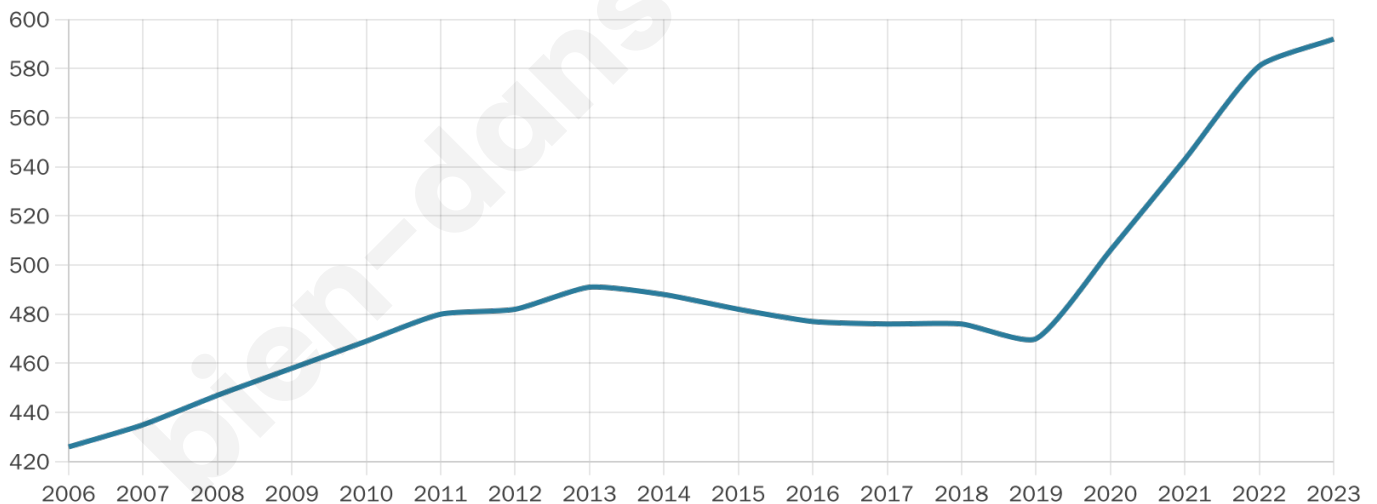

# Statistiques sur la population

Nombre d'habitants

**592**

Age moyen

**44 ans**

Pop active

**39.2%**

Taux chômage

**14.8%**

Pop densité

**20 h/km<sup>2</sup>**

Revenu moyen

**16 030 €/an**

## Evolution du nombre d'habitants

Sources : Institut national de la statistique et des études économiques (insee) selon Les dernières parutions officielles de 2024 portant sur les années 2020, 2021 et 2022.