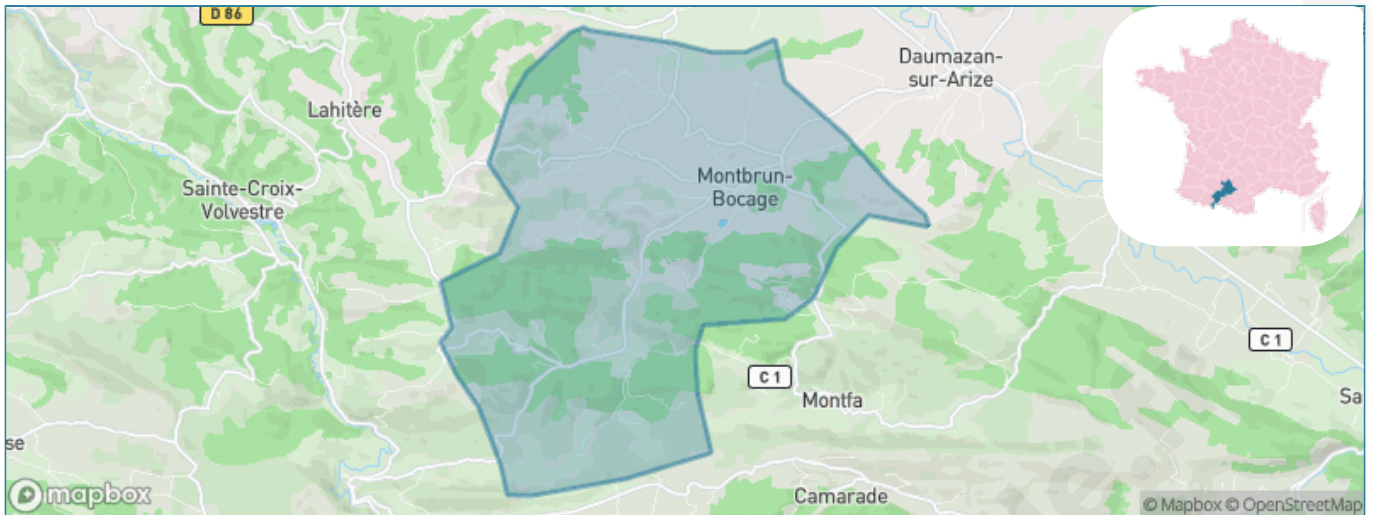

# Ville de Montbrun-Bocage

Présenté par

**BIEN** dans  
ma **VILLE** 

# Sommaire

Situation géographique .....	3
Statistiques sur la population .....	4
Evolution du nombre d'habitants .....	4
Tranche d'âge .....	5
0-14 ans .....	5
15-29 ans .....	5
30-44 ans .....	5
45-59 ans .....	5
60-74 ans .....	5
75-89 ans .....	5
90 ans et + .....	5
Activité professionnelle .....	5
Agriculteurs .....	5
Artisans, Commerçants .....	5
Cadres et sup. ....	5
Professions intermédiaires .....	5
Employé .....	5
Ouvrier .....	5
Retraité .....	5
Autres .....	5
Niveau de diplôme .....	6
Sans diplôme ou CEP .....	6
Brevet, BEPC, DNB .....	6
CAP-BEP ou équivalent .....	6
BAC ou équivalent .....	6
BAC+2 .....	6
BAC+3 ou +4 .....	6
BAC+5 ou plus .....	6
Composition des ménages .....	6
Couple sans enfant .....	6
Couple avec enfant(s) .....	6
Famille monoparentale .....	6
Colocation / Autre .....	6
Personnes seules .....	6
Profils électoraux .....	7
Premier tour .....	7
Sécurité .....	8
Evolution du nombre d'infractions .....	8
Pour comparer .....	9
Services à la population .....	10
Commerce .....	10
Éducation .....	10
Villes autour de Montbrun-Bocage .....	12

# Situation géographique

## i Informations clés

- **Région** : Occitanie
- **Département** : Haute-Garonne
- **Code postal** : 31310
- **Superficie** : 30 km<sup>2</sup>