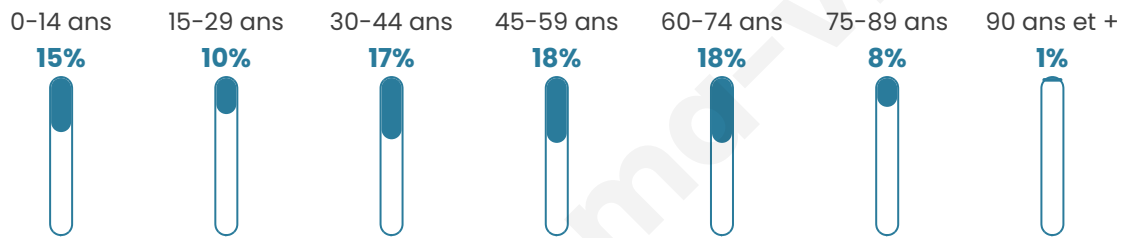

# Statistiques sur la population

Nombre d'habitants

**592**

Age moyen

**44 ans**

Pop active

**39.2%**

Taux chômage

**14.8%**

Pop densité

**20 h/km<sup>2</sup>**

Revenu moyen

**16 030 €/an**

## Evolution du nombre d'habitants

Sources : Institut national de la statistique et des études économiques (insee) selon Les dernières parutions officielles de 2024 portant sur les années 2020, 2021 et 2022.

## Tranche d'âge