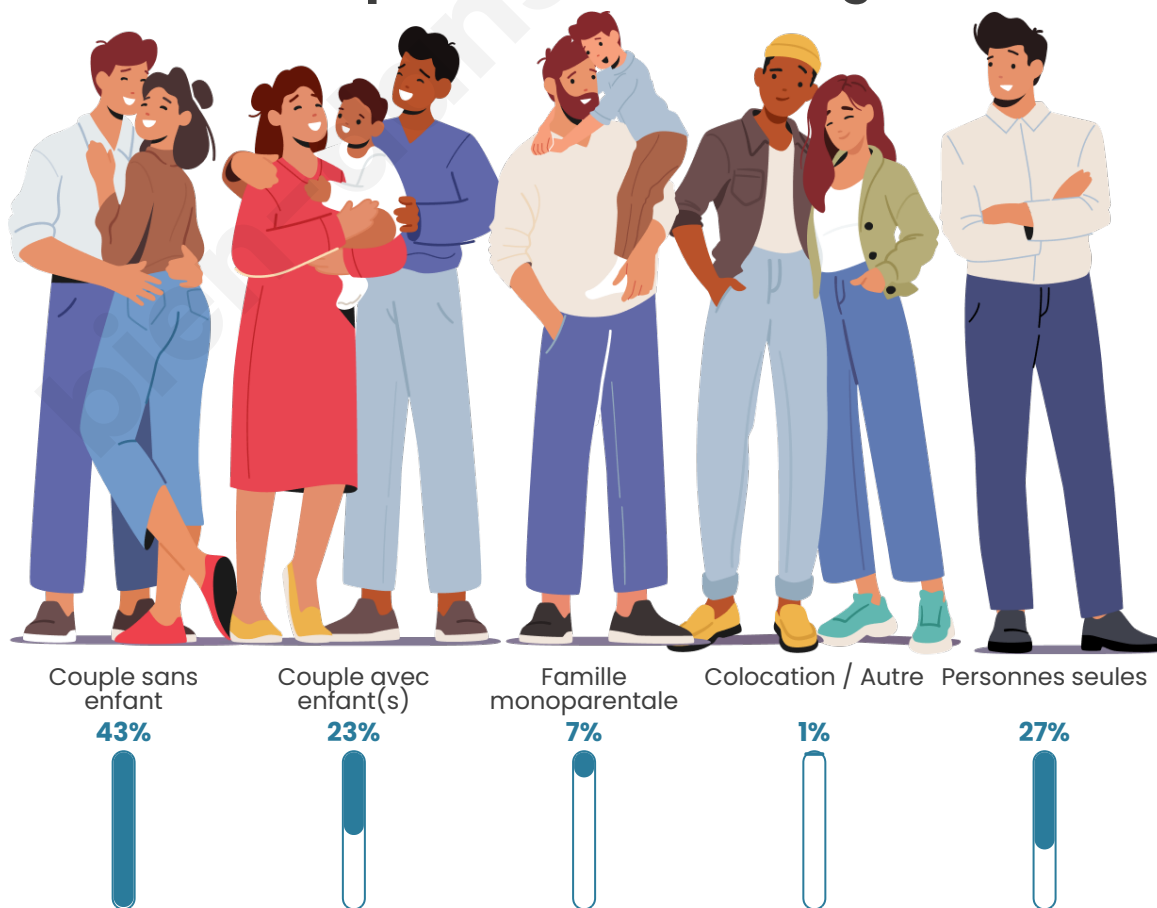

Tranche d'âge

Activité professionnelle

Niveau de diplôme

Composition des ménages

Profils électoraux

Premier tour

	Emmanuel MACRON	30.15 %
	Marine LE PEN	22.47 %
	Jean-Luc MÉLENCHON	15.96 %
	Jean LASSALLE	10.56 %
	Valérie PÉCRESSÉ	4.90 %
	Éric ZEMMOUR	4.31 %
	Fabien ROUSSEL	2.87 %
	Yannick JADOT	2.62 %
	Nicolas DUPONT- AIGNAN	2.62 %
	Anne HIDALGO	1.60 %
	Nathalie ARTHAUD	1.35 %
	Philippe POUTOU	0.59 %