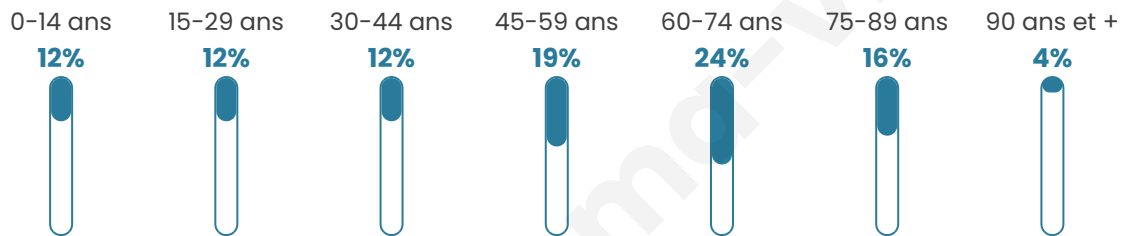

2 000

Age moyen

51 ans

Pop active

37.6%

Taux chômage

9.3%

Pop densité

47 h/km²

Revenu moyen

20 220 €/an

Evolution du nombre d'habitants

Sources : Institut national de la statistique et des études économiques (insee) selon Les dernières parutions officielles de 2024 portant sur les années 2020, 2021 et 2022.

Tranche d'âge

Activité professionnelle

Niveau de diplôme

Composition des ménages

Profils électoraux

Premier tour

	Emmanuel MACRON	30.15 %
	Marine LE PEN	22.47 %
	Jean-Luc MÉLENCHON	15.96 %
	Jean LASSALLE	10.56 %
	Valérie PÉCRESSÉ	4.90 %
	Éric ZEMMOUR	4.31 %
	Fabien ROUSSEL	2.87 %
	Yannick JADOT	2.62 %
	Nicolas DUPONT- AIGNAN	2.62 %
	Anne HIDALGO	1.60 %
	Nathalie ARTHAUD	1.35 %
	Philippe POUTOU	0.59 %

1 633 inscrits

Participation : 74.71%

Votes blancs : 1.48%

Votes nuls : 1.48%

Second tour

	Emmanuel MACRON	57,91 %
	Marine LE PEN	42,09 %

1 629 inscrits

Participation : 73.54%