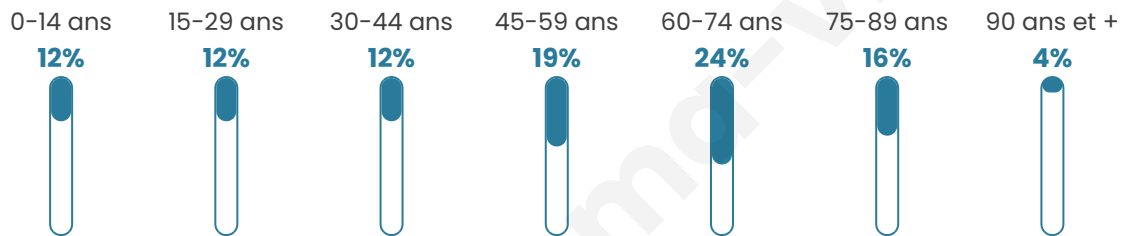

Tranche d'âge