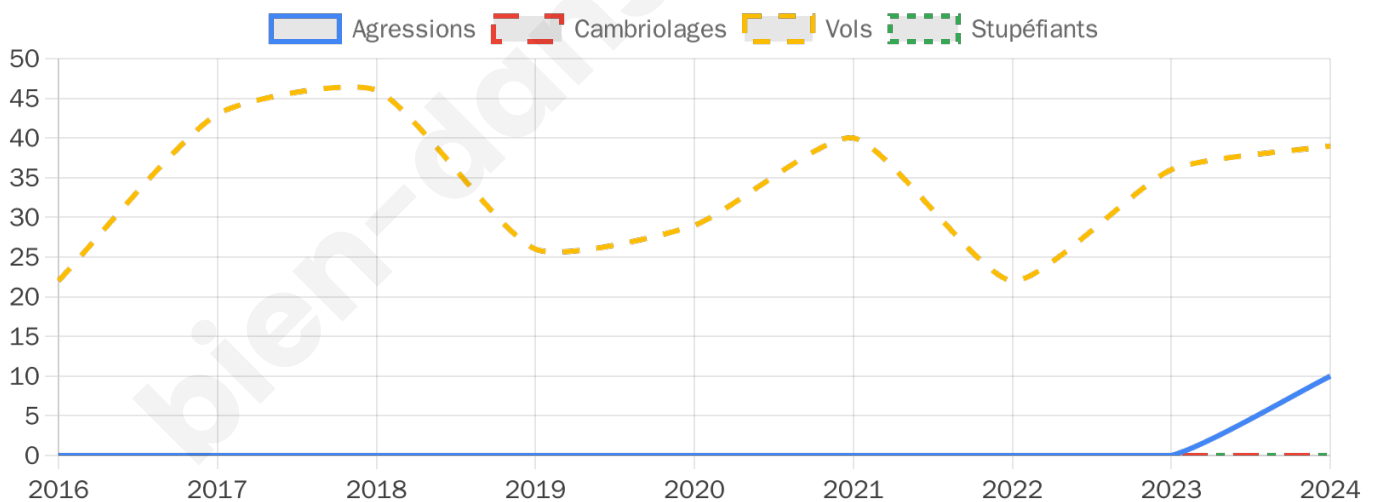

Sécurité

Agressions physiques / sexuelles

10

Cambriolages

0

Vols / dégradations

39

Stupéfiants

0

Evolution du nombre d'infractions