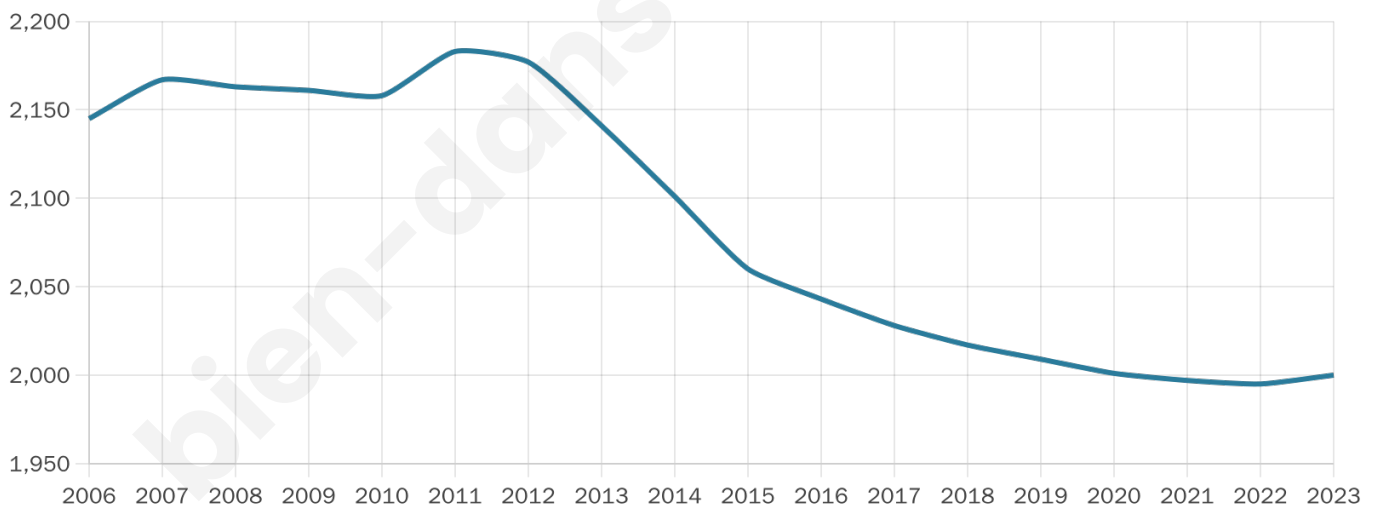

Statistiques sur la population

Nombre d'habitants

2 000

Age moyen

51 ans

Pop active

37.6%

Taux chômage

9.3%

Pop densité

47 h/km²

Revenu moyen

20 220 €/an

Evolution du nombre d'habitants

Sources : Institut national de la statistique et des études économiques (insee) selon Les dernières parutions officielles de 2024 portant sur les années 2020, 2021 et 2022.