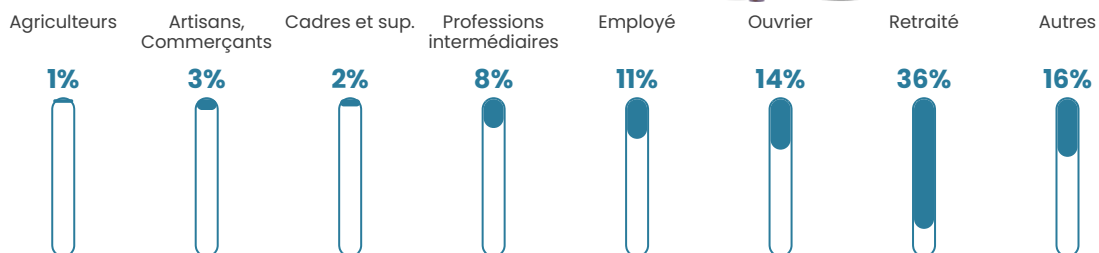

47 h/km²

Revenu moyen

20 220 €/an

Evolution du nombre d'habitants

Sources : Institut national de la statistique et des études économiques (insee) selon Les dernières parutions officielles de 2024 portant sur les années 2020, 2021 et 2022.

Tranche d'âge

Activité professionnelle

Niveau de diplôme

Composition des ménages

Profils électoraux

Premier tour

	Emmanuel MACRON	30.15 %
	Marine LE PEN	22.47 %
	Jean-Luc MÉLENCHON	15.96 %
	Jean LASSALLE	10.56 %
	Valérie PÉCRESSÉ	4.90 %
	Éric ZEMMOUR	4.31 %
	Fabien ROUSSEL	2.87 %
	Yannick JADOT	2.62 %
	Nicolas DUPONT- AIGNAN	2.62 %
	Anne HIDALGO	1.60 %
	Nathalie ARTHAUD	1.35 %
	Philippe POUTOU	0.59 %