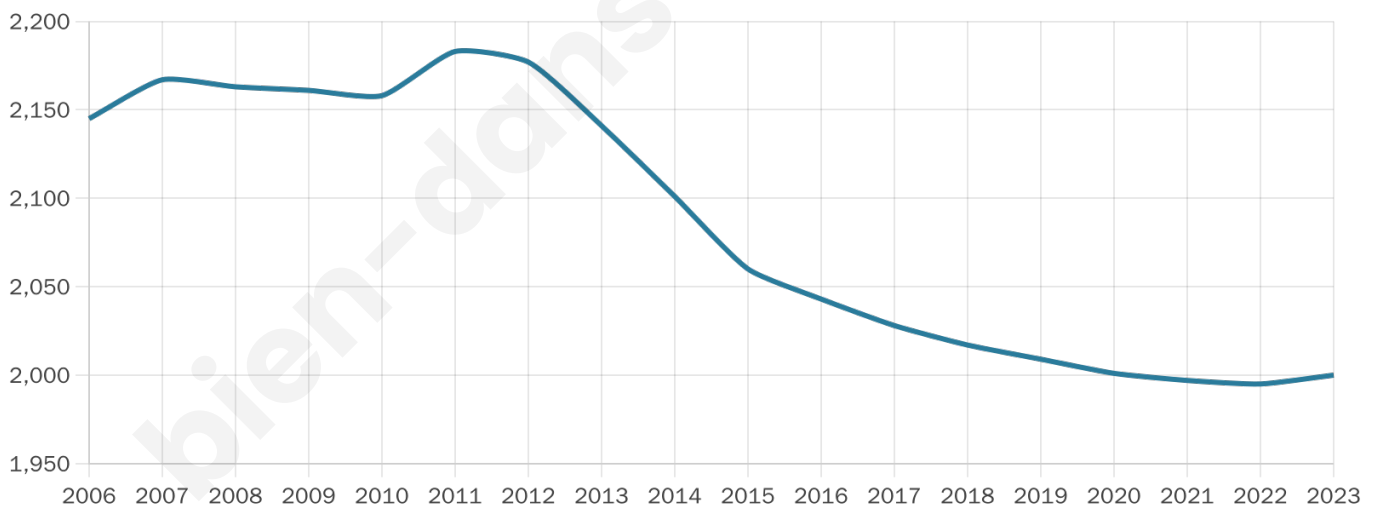

2 000

Age moyen

51 ans

Pop active

37.6%

Taux chômage

9.3%

Pop densité

47 h/km²

Revenu moyen

20 220 €/an

Evolution du nombre d'habitants

Sources : Institut national de la statistique et des études économiques (insee) selon Les dernières parutions officielles de 2024 portant sur les années 2020, 2021 et 2022.