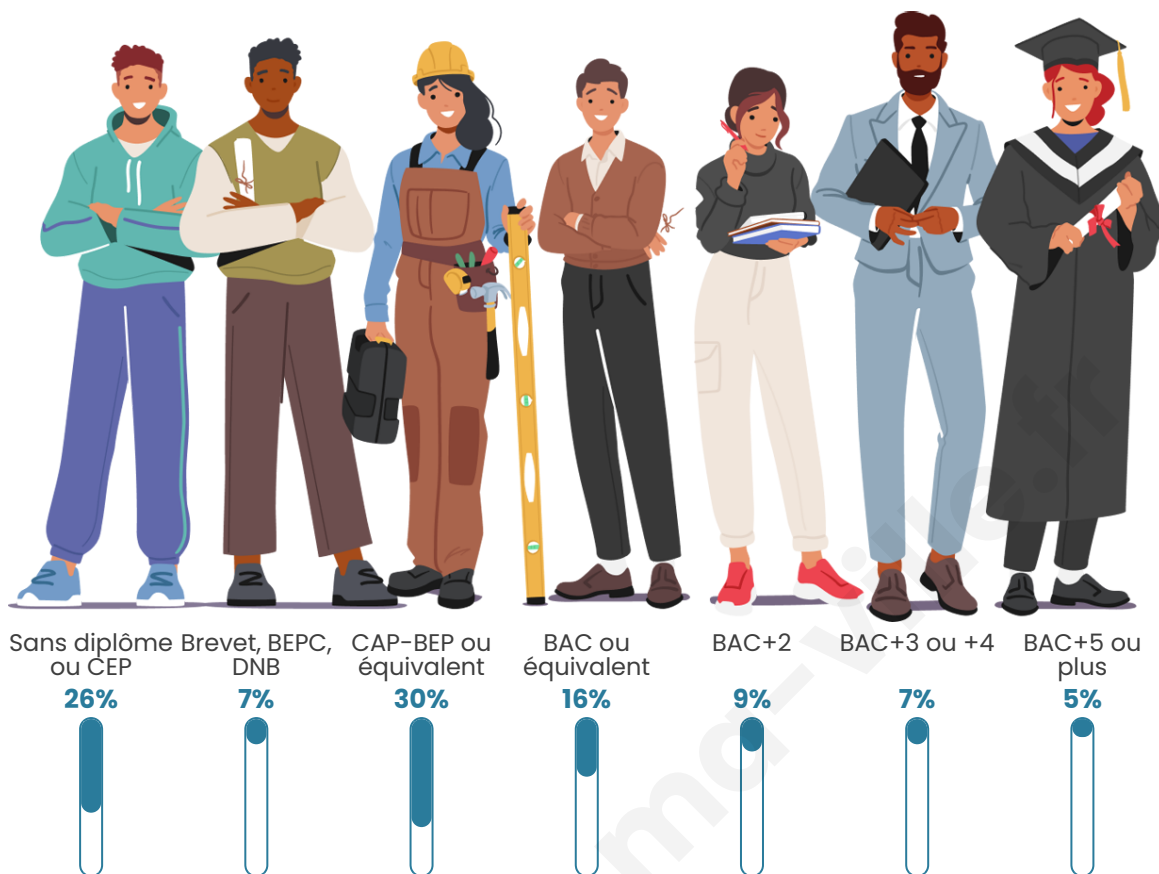

2 000

Age moyen

51 ans

Pop active

37.6%

Taux chômage

9.3%

Pop densité

Tranche d'âge

Activité professionnelle

Niveau de diplôme

Composition des ménages

Profils électoraux

Premier tour

	Emmanuel MACRON	30.15 %
	Marine LE PEN	22.47 %
	Jean-Luc MÉLENCHON	15.96 %
	Jean LASSALLE	10.56 %
	Valérie PÉCRESSÉ	4.90 %
	Éric ZEMMOUR	4.31 %
	Fabien ROUSSEL	2.87 %
	Yannick JADOT	2.62 %
	Nicolas DUPONT- AIGNAN	2.62 %
	Anne HIDALGO	1.60 %
	Nathalie ARTHAUD	1.35 %
	Philippe POUTOU	0.59 %