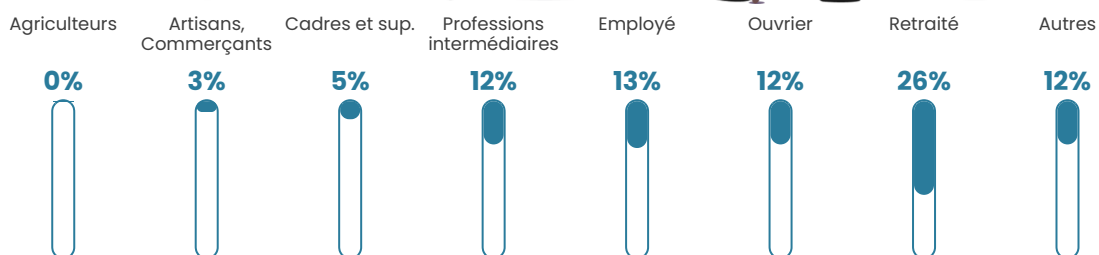

Pop densité

1 008 h/km²

Revenu moyen

22 210 €/an

Evolution du nombre d'habitants

Sources : Institut national de la statistique et des études économiques (insee) selon Les dernières parutions officielles de 2024 portant sur les années 2020, 2021 et 2022.

Tranche d'âge

Activité professionnelle

Niveau de diplôme

Composition des ménages

Profils électoraux

Premier tour

	Emmanuel MACRON	30.07 %
	Marine LE PEN	22.29 %
	Jean-Luc MÉLENCHON	18.26 %
	Éric ZEMMOUR	7.50 %
	Valérie PÉCRESE	6.10 %
	Yannick JADOT	4.99 %
	Jean LASSALLE	2.79 %
	Nicolas DUPONT- AIGNAN	2.40 %
	Anne HIDALGO	2.17 %
	Fabien ROUSSEL	1.92 %
	Nathalie ARTHAUD	0.79 %
	Philippe POUTOU	0.72 %