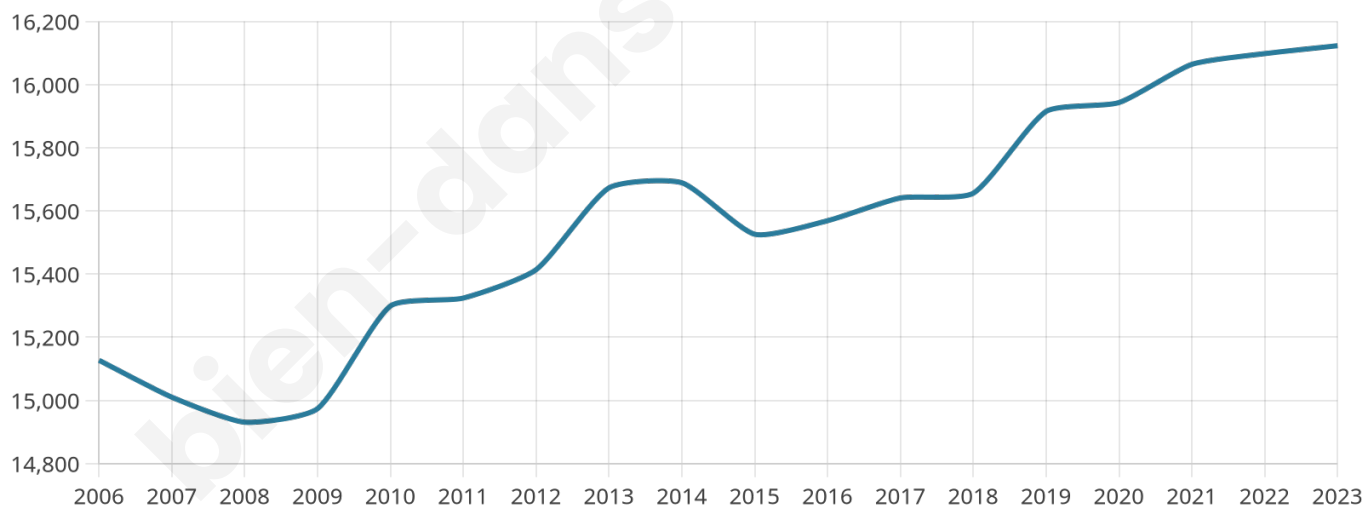

Nombre d'habitants

16 123

Age moyen

43 ans

Pop active

45.3%

Taux chômage

9.1%

Pop densité

1 008 h/km²

Revenu moyen

22 210 €/an

Evolution du nombre d'habitants

Sources : Institut national de la statistique et des études économiques (insee) selon Les dernières parutions officielles de 2024 portant sur les années 2020, 2021 et 2022.

Tranche d'âge

Activité professionnelle

Niveau de diplôme

Composition des ménages

Profils électoraux

Premier tour

	Emmanuel MACRON	30.07 %
	Marine LE PEN	22.29 %
	Jean-Luc MÉLENCHON	18.26 %
	Éric ZEMMOUR	7.50 %
	Valérie PÉCRESE	6.10 %
	Yannick JADOT	4.99 %
	Jean LASSALLE	2.79 %
	Nicolas DUPONT- AIGNAN	2.40 %
	Anne HIDALGO	2.17 %
	Fabien ROUSSEL	1.92 %
	Nathalie ARTHAUD	0.79 %
	Philippe POUTOU	0.72 %