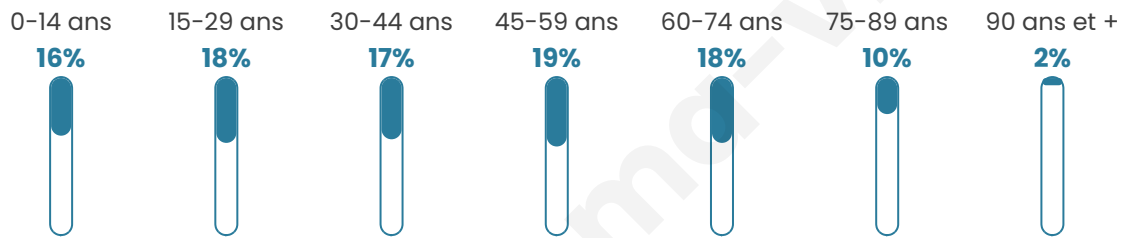

Nombre d'habitants

16 123

Age moyen

43 ans

Pop active

45.3%

Taux chômage

9.1%

Pop densité

1 008 h/km²

Revenu moyen

22 210 €/an

Evolution du nombre d'habitants

Sources : Institut national de la statistique et des études économiques (insee) selon Les dernières parutions officielles de 2024 portant sur les années 2020, 2021 et 2022.

Tranche d'âge

Activité professionnelle

Niveau de diplôme

Composition des ménages

Profils électoraux

Premier tour

	Emmanuel MACRON	30.07 %
	Marine LE PEN	22.29 %
	Jean-Luc MÉLENCHON	18.26 %
	Éric ZEMMOUR	7.50 %
	Valérie PÉCRESE	6.10 %
	Yannick JADOT	4.99 %
	Jean LASSALLE	2.79 %
	Nicolas DUPONT- AIGNAN	2.40 %
	Anne HIDALGO	2.17 %
	Fabien ROUSSEL	1.92 %
	Nathalie ARTHAUD	0.79 %
	Philippe POUTOU	0.72 %