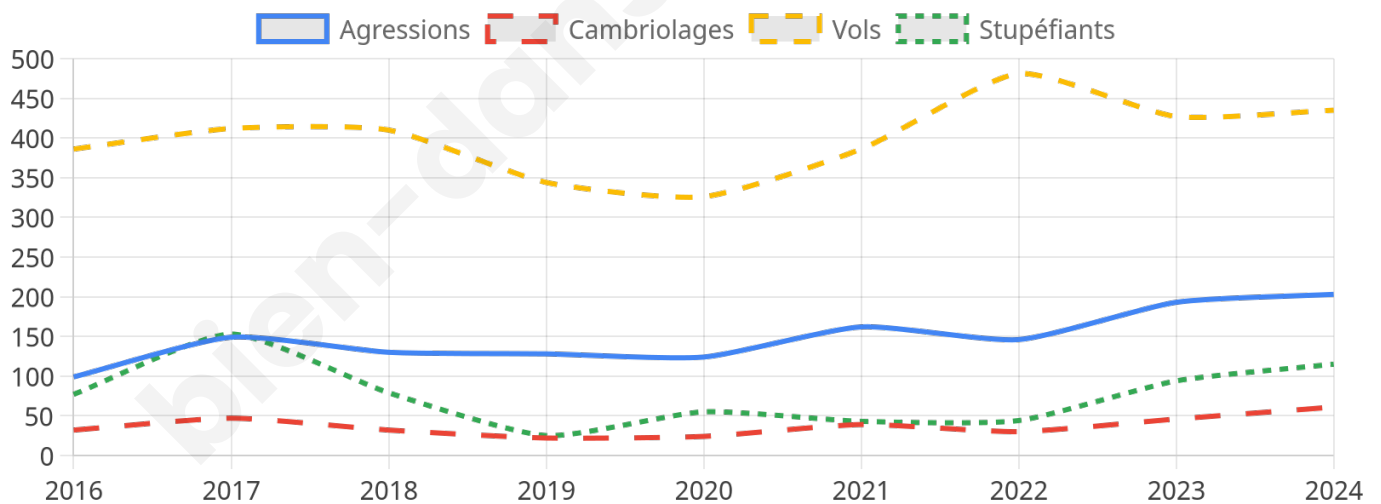

11 046 inscrits

Participation : 75.93%

Votes blancs : 1.57%

Votes nuls : 0.49%

Second tour

	Emmanuel MACRON	60,1 %
	Marine LE PEN	39,9 %

11 050 inscrits

Participation : 72.71%

Votes blancs : 6.7%

Votes nuls : 2.2%

Sécurité

Agressions physiques / sexuelles

203

Cambriolages

61

Vols / dégradations

435

Stupéfiants

115

Evolution du nombre d'infractions

Pour comparer

(en proportion du nombre d'habitants)

Sources : Bases statistiques communale, départementale et régionale de la délinquance enregistrée par la police et la gendarmerie nationales selon les dernières parutions officielles de 2025 portant sur l'année 2024 ([data.gouv](https://data.gouv.fr)).