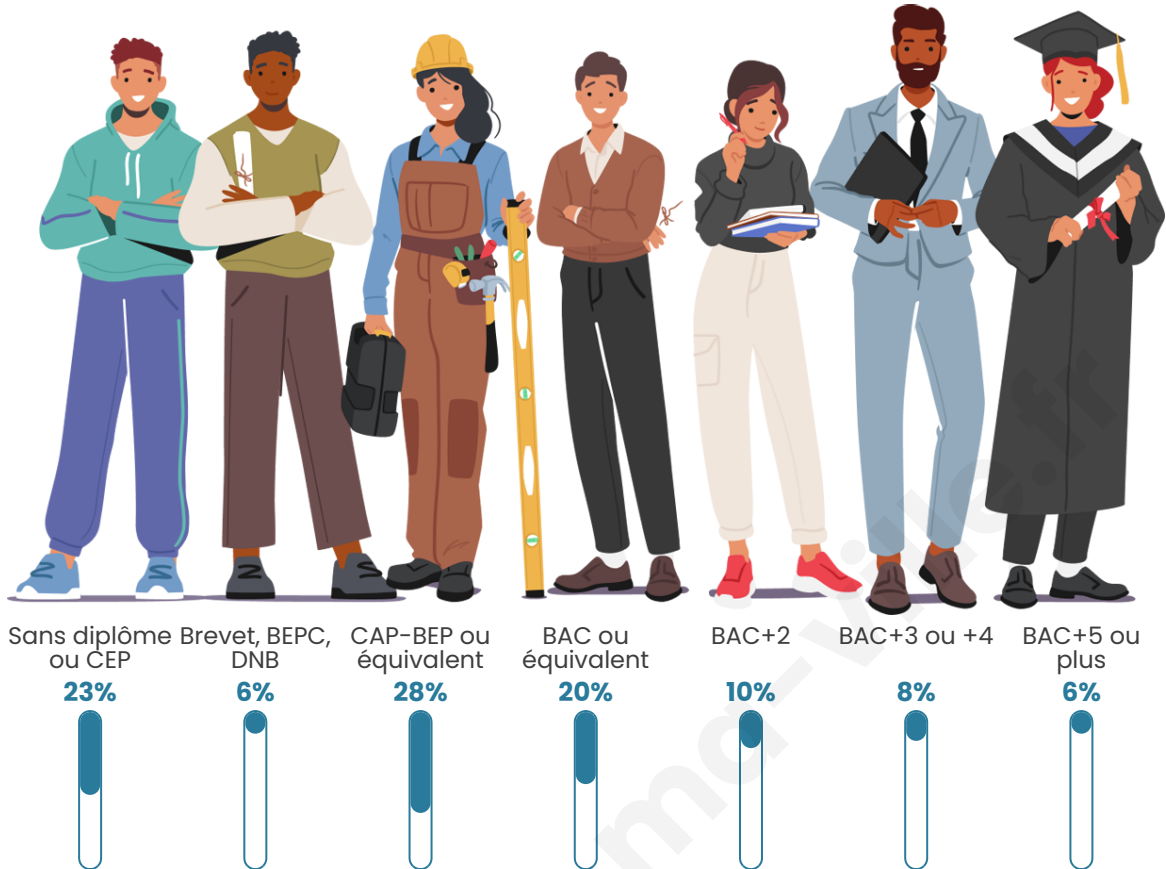

Nombre d'habitants

16 123

Age moyen

43 ans

Pop active

45.3%

Taux chômage

9.1%

Pop densité

1 008 h/km²

Revenu moyen

22 210 €/an

Evolution du nombre d'habitants

Sources : Institut national de la statistique et des études économiques (insee) selon Les dernières parutions officielles de 2024 portant sur les années 2020, 2021 et 2022.

Tranche d'âge

Activité professionnelle

Niveau de diplôme

Composition des ménages

Profils électoraux

Premier tour

	Emmanuel MACRON	30.07 %
	Marine LE PEN	22.29 %
	Jean-Luc MÉLENCHON	18.26 %
	Éric ZEMMOUR	7.50 %
	Valérie PÉCRESE	6.10 %
	Yannick JADOT	4.99 %
	Jean LASSALLE	2.79 %
	Nicolas DUPONT- AIGNAN	2.40 %
	Anne HIDALGO	2.17 %
	Fabien ROUSSEL	1.92 %
	Nathalie ARTHAUD	0.79 %
	Philippe POUTOU	0.72 %