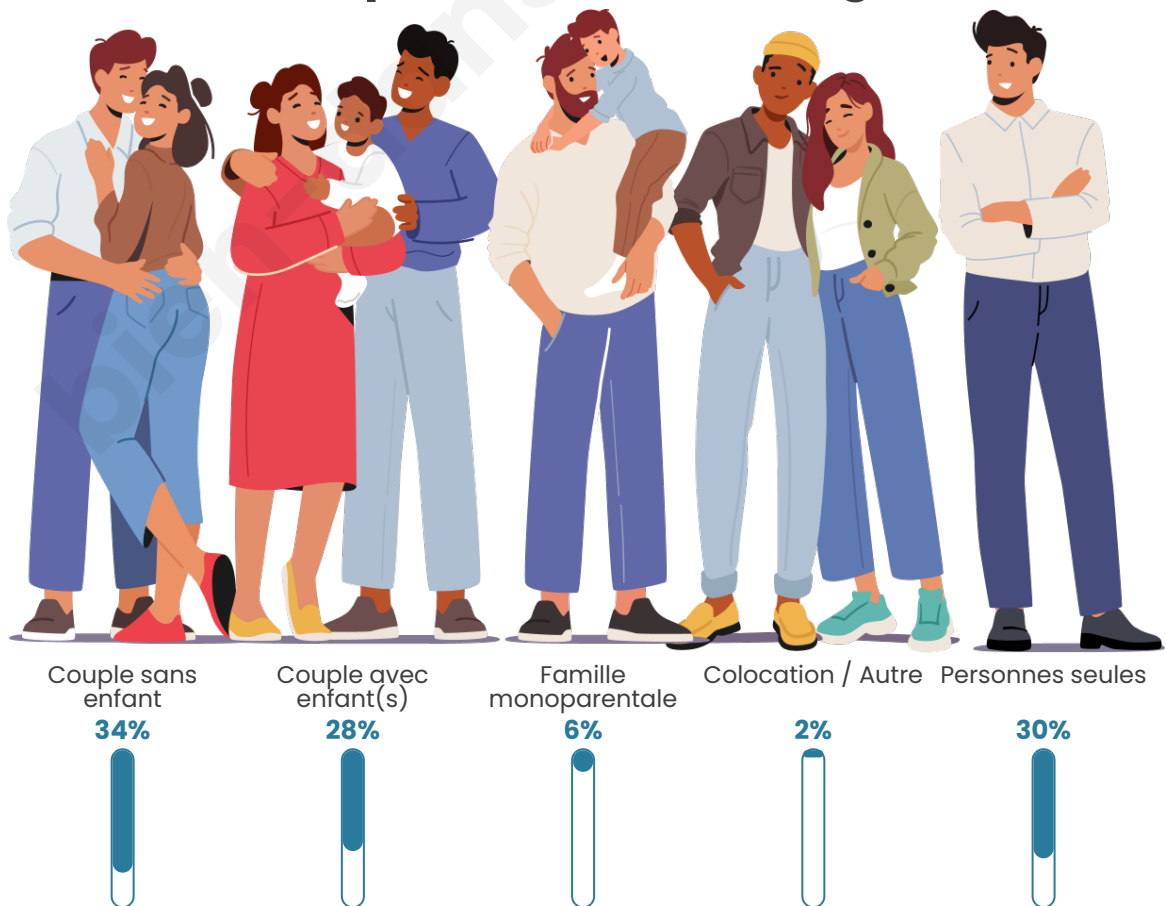

Nombre d'habitants

16 123

Age moyen

43 ans

Pop active

45.3%

Taux chômage

9.1%

Tranche d'âge

Activité professionnelle

Niveau de diplôme

Composition des ménages

Profils électoraux

Premier tour

	Emmanuel MACRON	30.07 %
	Marine LE PEN	22.29 %
	Jean-Luc MÉLENCHON	18.26 %
	Éric ZEMMOUR	7.50 %
	Valérie PÉCRESE	6.10 %
	Yannick JADOT	4.99 %
	Jean LASSALLE	2.79 %
	Nicolas DUPONT- AIGNAN	2.40 %
	Anne HIDALGO	2.17 %
	Fabien ROUSSEL	1.92 %
	Nathalie ARTHAUD	0.79 %
	Philippe POUTOU	0.72 %