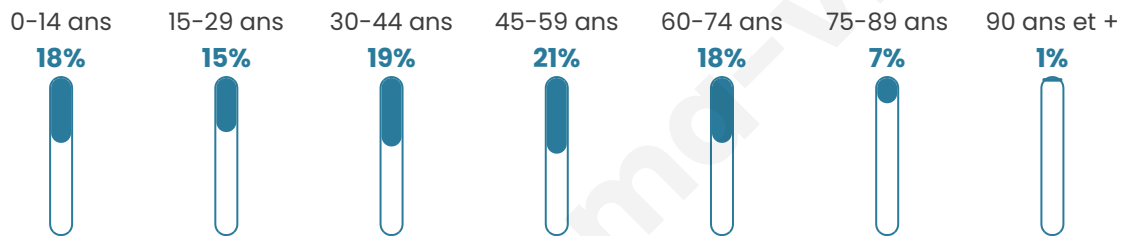

Version web

Ville de Montbrehain

Présenté par

BIEN dans
ma **VILLE** 

Sommaire

Situation géographique	3
Statistiques sur la population	4
Evolution du nombre d'habitants	4
Tranche d'âge	5
0-14 ans	5
15-29 ans	5
30-44 ans	5
45-59 ans	5
60-74 ans	5
75-89 ans	5
90 ans et +	5
Activité professionnelle	5
Agriculteurs	5
Artisans, Commerçants	5
Cadres et sup.	5
Professions intermédiaires	5
Employé	5
Ouvrier	5
Retraité	5
Autres	5
Niveau de diplôme	6
Sans diplôme ou CEP	6
Brevet, BEPC, DNB	6
CAP-BEP ou équivalent	6
BAC ou équivalent	6
BAC+2	6
BAC+3 ou +4	6
BAC+5 ou plus	6
Composition des ménages	6
Couple sans enfant	6
Couple avec enfant(s)	6
Famille monoparentale	6
Colocation / Autre	6
Personnes seules	6
Profils électoraux	7
Premier tour	7
Sécurité	8
Evolution du nombre d'infractions	8
Pour comparer	9
Services à la population	10
Commerce	10
Éducation	10
Villes autour de Montbrehain	12

Situation géographique

i Informations clés

- **Région** : Hauts-de-France
- **Département** : Aisne
- **Code postal** : 02110
- **Superficie** : 9 km²

Statistiques sur la population

Nombre d'habitants

816

Age moyen

42 ans

Pop active

43.4%

Taux chômage

7.7%

Pop densité

91 h/km²

Revenu moyen

Tranche d'âge

Activité professionnelle

Niveau de diplôme

Composition des ménages

Profils électoraux

Premier tour

	Marine LE PEN	39.74 %
	Emmanuel MACRON	21.60 %
	Jean-Luc MÉLENCHON	14.69 %
	Éric ZEMMOUR	7.99 %
	Valérie PÉCRESSE	3.67 %
	Fabien ROUSSEL	3.46 %
	Nicolas DUPONT-AIGNAN	3.46 %
	Jean LASSALLE	1.73 %
	Yannick JADOT	1.73 %
	Nathalie ARTHAUD	1.08 %
	Anne HIDALGO	0.43 %
	Philippe POUTOU	0.43 %