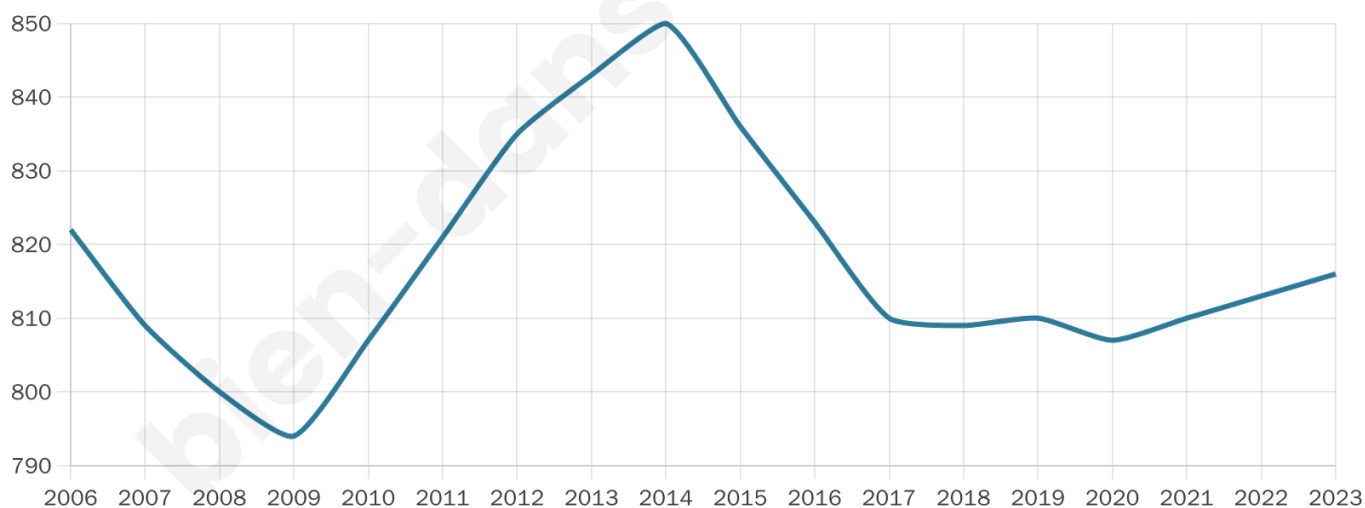

Version web

Ville de Montbrehain

Présenté par

BIEN dans
ma **VILLE** 

Sommaire

Situation géographique	3
Statistiques sur la population	4
Evolution du nombre d'habitants	4
Tranche d'âge	5
0-14 ans	5
15-29 ans	5
30-44 ans	5
45-59 ans	5
60-74 ans	5
75-89 ans	5
90 ans et +	5
Activité professionnelle	5
Agriculteurs	5
Artisans, Commerçants	5
Cadres et sup.	5
Professions intermédiaires	5
Employé	5
Ouvrier	5
Retraité	5
Autres	5
Niveau de diplôme	6
Sans diplôme ou CEP	6
Brevet, BEPC, DNB	6
CAP-BEP ou équivalent	6
BAC ou équivalent	6
BAC+2	6
BAC+3 ou +4	6
BAC+5 ou plus	6
Composition des ménages	6
Couple sans enfant	6
Couple avec enfant(s)	6
Famille monoparentale	6
Colocation / Autre	6
Personnes seules	6
Profils électoraux	7
Premier tour	7
Sécurité	8
Evolution du nombre d'infractions	8
Pour comparer	9
Services à la population	10
Commerce	10
Éducation	10
Villes autour de Montbrehain	12

42 ans

Pop active

43.4%

Taux chômage

7.7%

Pop densité

91 h/km²

Revenu moyen

20 690 €/an

Evolution du nombre d'habitants

Sources : Institut national de la statistique et des études économiques (insee) selon Les dernières parutions officielles de 2024 portant sur les années 2020, 2021 et 2022.