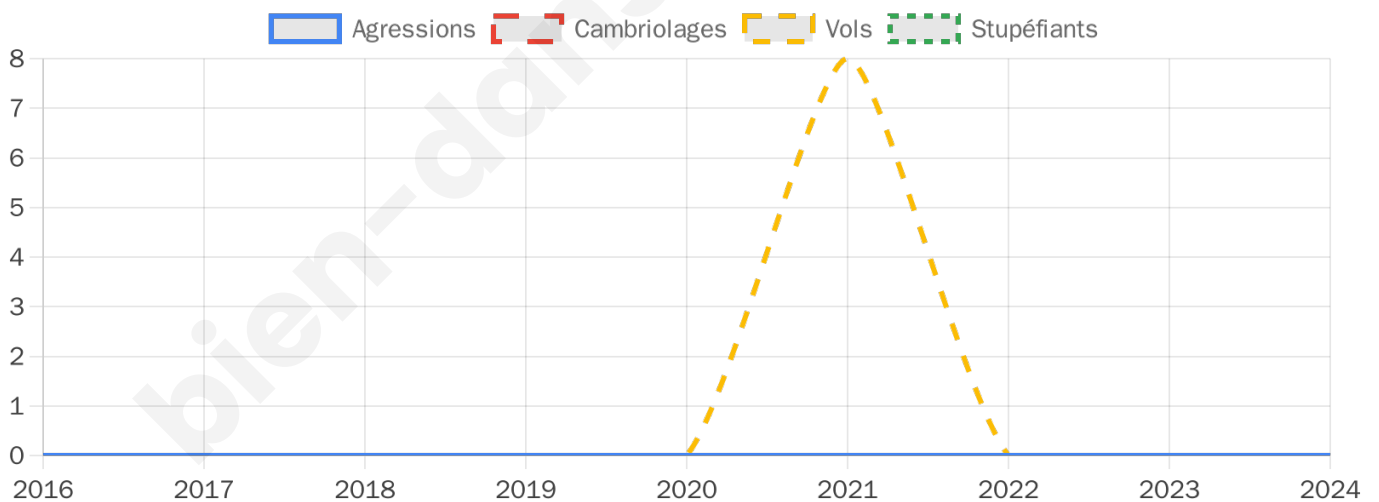

609 inscrits

Participation : 77.67%

Votes blancs : 1.48%

Votes nuls : 0.63%

Second tour

	Emmanuel MACRON	33,72 %
	Marine LE PEN	66,28 %

609 inscrits

Participation : 74.71%

Votes blancs : 3.74%

Votes nuls : 1.76%

Sécurité

Agressions physiques / sexuelles

0

Cambriolages

0

Vols / dégradations

0

Stupéfiants

0

Evolution du nombre d'infractions

Pour comparer

(en proportion du nombre d'habitants)

Sources : Bases statistiques communale, départementale et régionale de la délinquance enregistrée par la police et la gendarmerie nationales selon les dernières parutions officielles de 2025 portant sur l'année 2024 ([data.gouv](https://data.gouv.fr)).