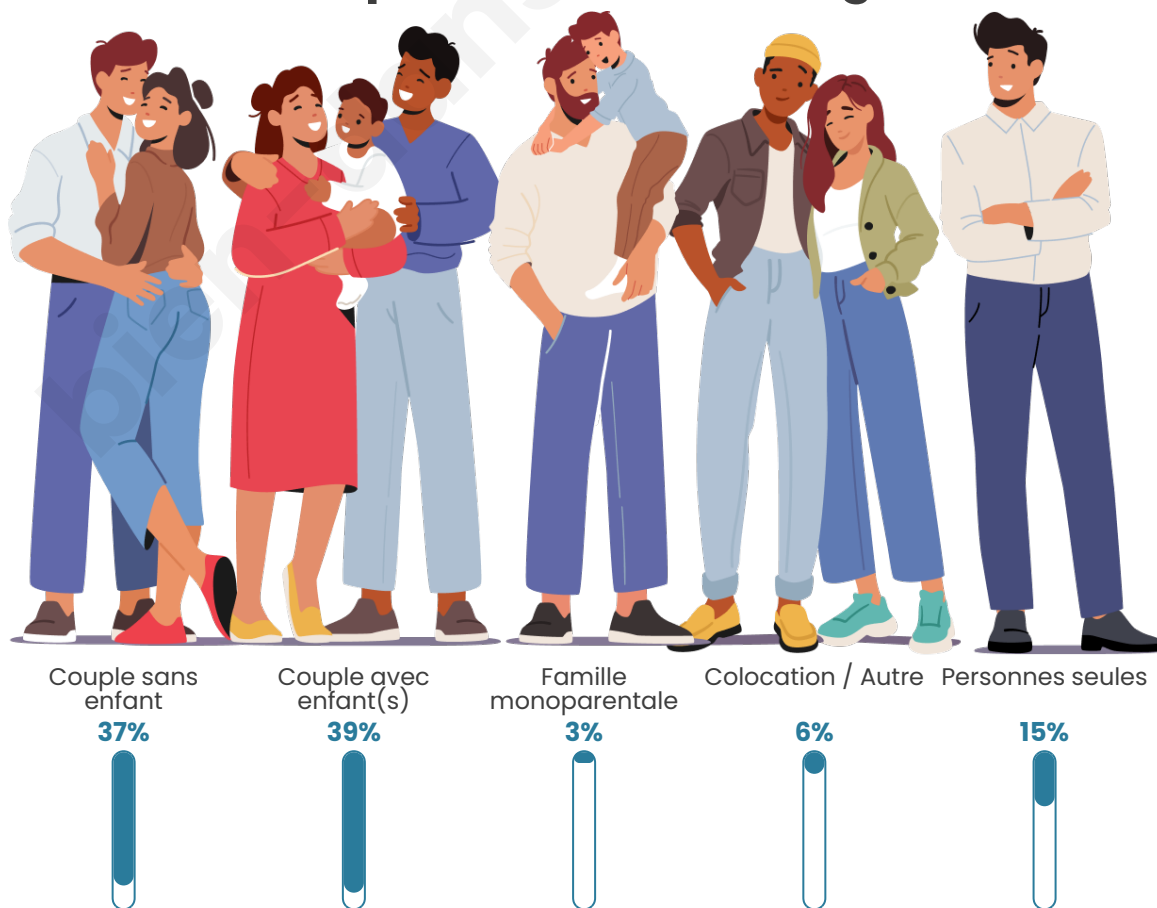

Tranche d'âge

Activité professionnelle

Niveau de diplôme

Composition des ménages

Profils électoraux

Premier tour

	Marine LE PEN	39.74 %
	Emmanuel MACRON	21.60 %
	Jean-Luc MÉLENCHON	14.69 %
	Éric ZEMMOUR	7.99 %
	Valérie PÉCRESSE	3.67 %
	Fabien ROUSSEL	3.46 %
	Nicolas DUPONT-AIGNAN	3.46 %
	Jean LASSALLE	1.73 %
	Yannick JADOT	1.73 %
	Nathalie ARTHAUD	1.08 %
	Anne HIDALGO	0.43 %
	Philippe POUTOU	0.43 %