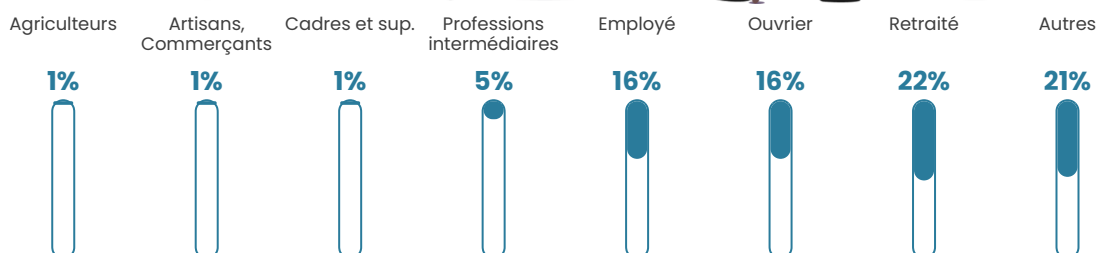

20 690 €/an

Evolution du nombre d'habitants

Sources : Institut national de la statistique et des études économiques (insee) selon Les dernières parutions officielles de 2024 portant sur les années 2020, 2021 et 2022.

Tranche d'âge

Activité professionnelle

Niveau de diplôme

Composition des ménages

Profils électoraux

Premier tour

	Marine LE PEN	39.74 %
	Emmanuel MACRON	21.60 %
	Jean-Luc MÉLENCHON	14.69 %
	Éric ZEMMOUR	7.99 %
	Valérie PÉCRESSE	3.67 %
	Fabien ROUSSEL	3.46 %
	Nicolas DUPONT-AIGNAN	3.46 %
	Jean LASSALLE	1.73 %
	Yannick JADOT	1.73 %
	Nathalie ARTHAUD	1.08 %
	Anne HIDALGO	0.43 %
	Philippe POUTOU	0.43 %