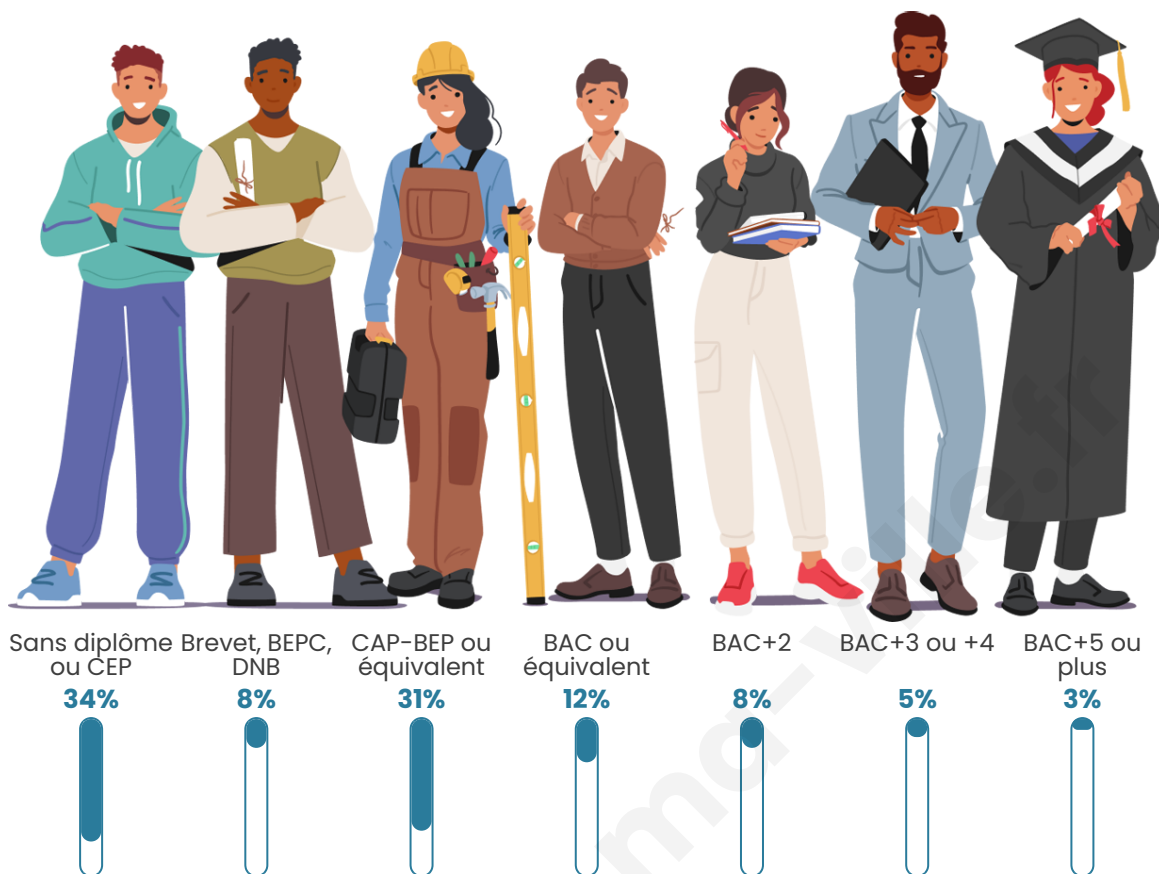

Tranche d'âge

Activité professionnelle

Niveau de diplôme

Composition des ménages

Profils électoraux

Premier tour

	Marine LE PEN	39.74 %
	Emmanuel MACRON	21.60 %
	Jean-Luc MÉLENCHON	14.69 %
	Éric ZEMMOUR	7.99 %
	Valérie PÉCRESSE	3.67 %
	Fabien ROUSSEL	3.46 %
	Nicolas DUPONT-AIGNAN	3.46 %
	Jean LASSALLE	1.73 %
	Yannick JADOT	1.73 %
	Nathalie ARTHAUD	1.08 %
	Anne HIDALGO	0.43 %
	Philippe POUTOU	0.43 %