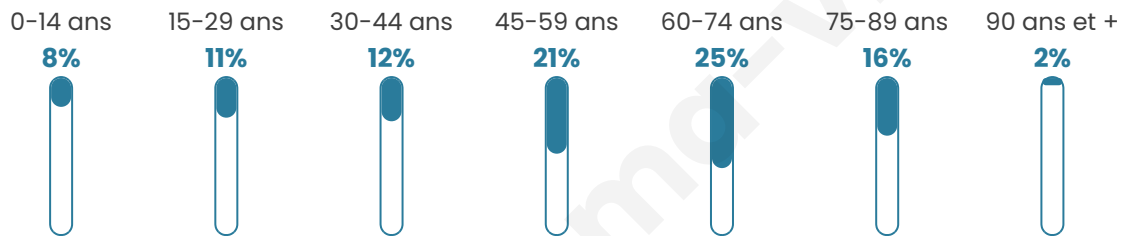

341

Age moyen

52 ans

Pop active

40.5%

Taux chômage

7.8%

Pop densité

13 h/km²

Revenu moyen

20 590 €/an

Evolution du nombre d'habitants

Sources : Institut national de la statistique et des études économiques (insee) selon Les dernières parutions officielles de 2024 portant sur les années 2020, 2021 et 2022.

Tranche d'âge

Activité professionnelle

Niveau de diplôme

Composition des ménages

Profils électoraux

Premier tour

	Emmanuel MACRON	29.00 %
	Marine LE PEN	21.50 %
	Jean-Luc MÉLENCHON	15.50 %
	Valérie PÉCRESSÉ	8.50 %
	Jean LASSALLE	6.50 %
	Éric ZEMMOUR	6.50 %
	Nicolas DUPONT- AIGNAN	5.00 %
	Yannick JADOT	3.00 %
	Fabien ROUSSEL	1.50 %
	Anne HIDALGO	1.50 %
	Nathalie ARTHAUD	1.00 %
	Philippe POUTOU	0.50 %

273 inscrits

Participation : 75.09%

Votes blancs : 1.46%

Votes nuls : 0.98%

Second tour

	Emmanuel MACRON	55,79 %
	Marine LE PEN	44,21 %

274 inscrits

Participation : 76.28%