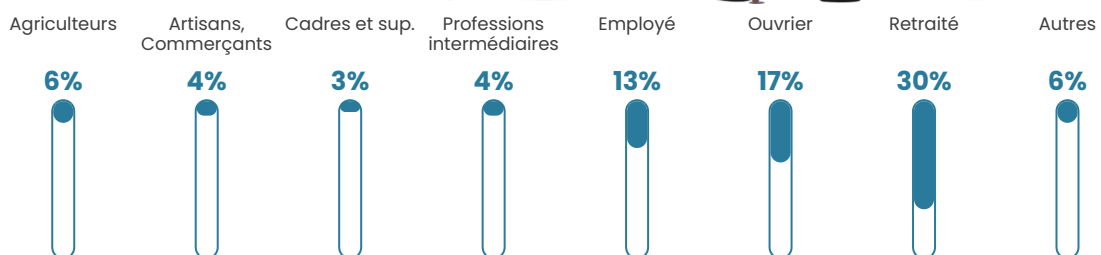

13 h/km²

Revenu moyen

20 590 €/an

Evolution du nombre d'habitants

Sources : Institut national de la statistique et des études économiques (insee) selon Les dernières parutions officielles de 2024 portant sur les années 2020, 2021 et 2022.

Tranche d'âge

Activité professionnelle

Niveau de diplôme

Composition des ménages

Profils électoraux

Premier tour

	Emmanuel MACRON	29.00 %
	Marine LE PEN	21.50 %
	Jean-Luc MÉLENCHON	15.50 %
	Valérie PÉCRESSÉ	8.50 %
	Jean LASSALLE	6.50 %
	Éric ZEMMOUR	6.50 %
	Nicolas DUPONT- AIGNAN	5.00 %
	Yannick JADOT	3.00 %
	Fabien ROUSSEL	1.50 %
	Anne HIDALGO	1.50 %
	Nathalie ARTHAUD	1.00 %
	Philippe POUTOU	0.50 %