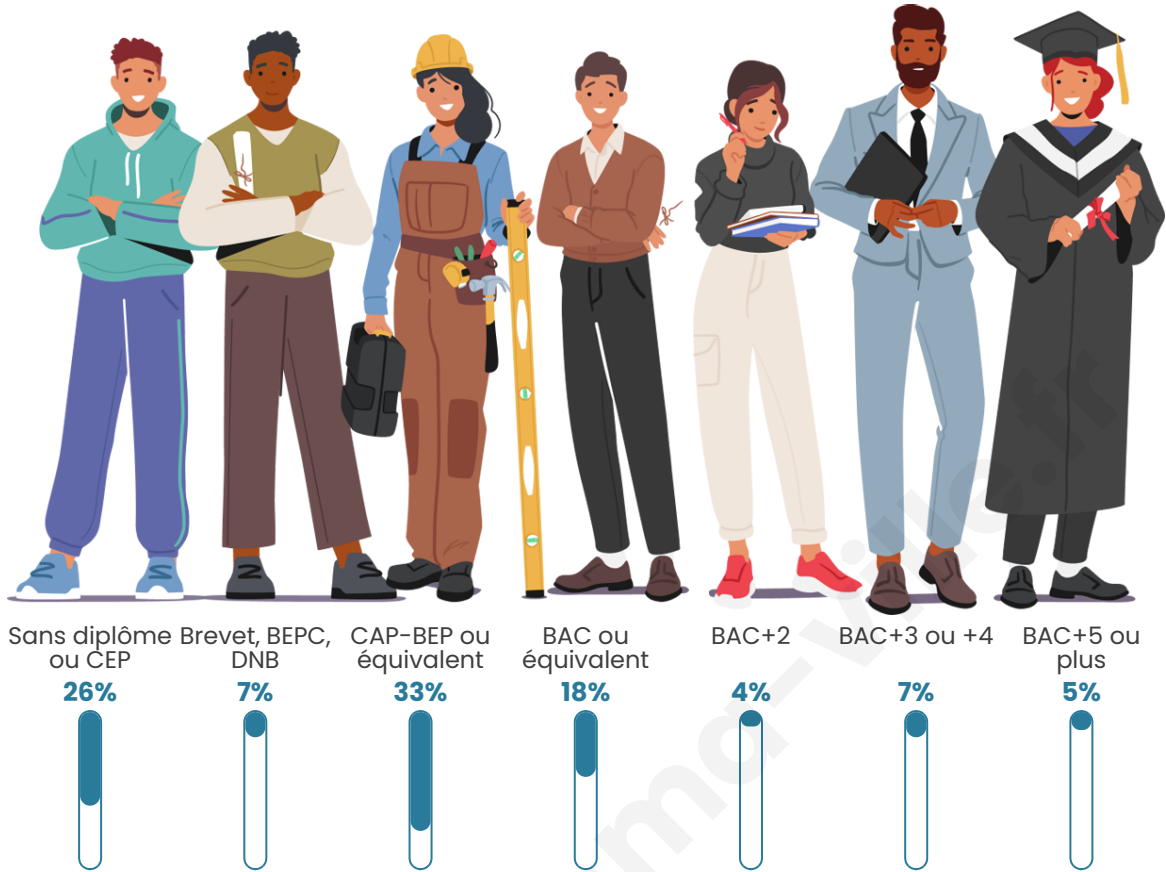

Niveau de diplôme