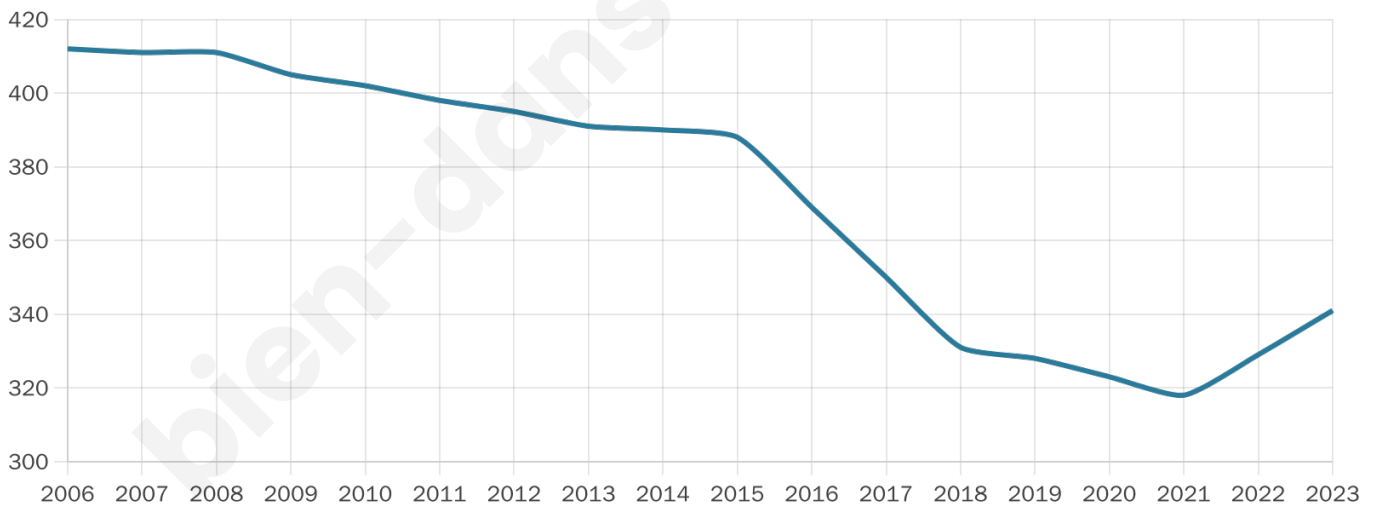

341

Age moyen

52 ans

Pop active

40.5%

Taux chômage

7.8%

Pop densité

13 h/km²

Revenu moyen

20 590 €/an

Evolution du nombre d'habitants

Sources : Institut national de la statistique et des études économiques (insee) selon Les dernières parutions officielles de 2024 portant sur les années 2020, 2021 et 2022.