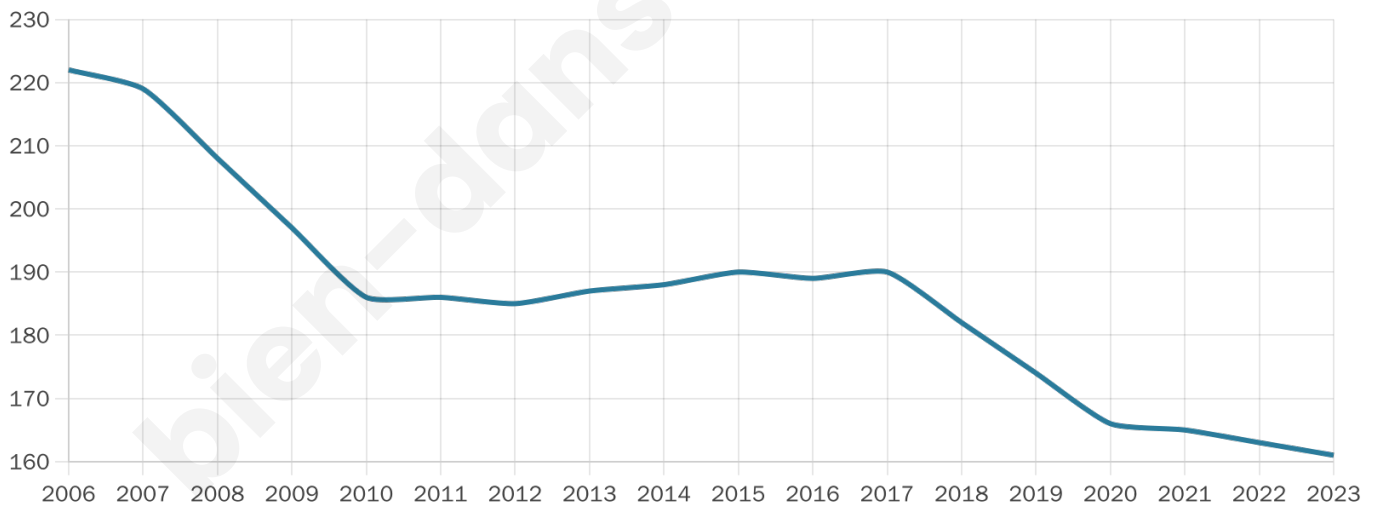

161

Age moyen

55 ans

Pop active

41%

Taux chômage

3.3%

Pop densité

8 h/km²

Revenu moyen

19 220 €/an

Evolution du nombre d'habitants

Sources : Institut national de la statistique et des études économiques (insee) selon Les dernières parutions officielles de 2024 portant sur les années 2020, 2021 et 2022.