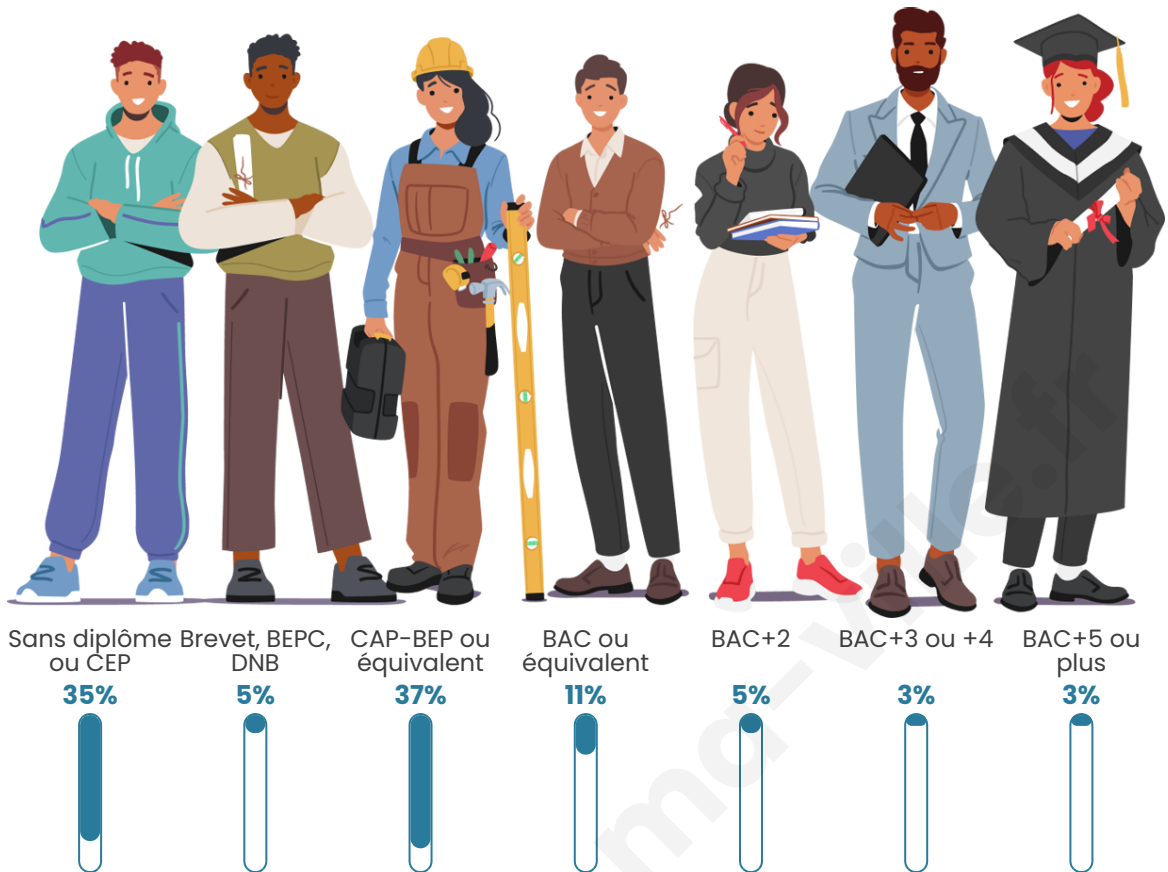

161

Age moyen

55 ans

Pop active

41%

Taux chômage

3.3%

Pop densité

Tranche d'âge

Activité professionnelle

Niveau de diplôme

Composition des ménages

Profils électoraux

Premier tour

	Marine LE PEN	34.56 %
	Emmanuel MACRON	19.12 %
	Jean-Luc MÉLENCHON	13.97 %
	Valérie PÉCRESSÉ	11.76 %
	Jean LASSALLE	9.56 %
	Éric ZEMMOUR	5.88 %
	Fabien ROUSSEL	2.21 %
	Yannick JADOT	1.47 %
	Philippe POUTOU	0.74 %
	Nicolas DUPONT- AIGNAN	0.74 %
	Nathalie ARTHAUD	0.00 %
	Anne HIDALGO	0.00 %