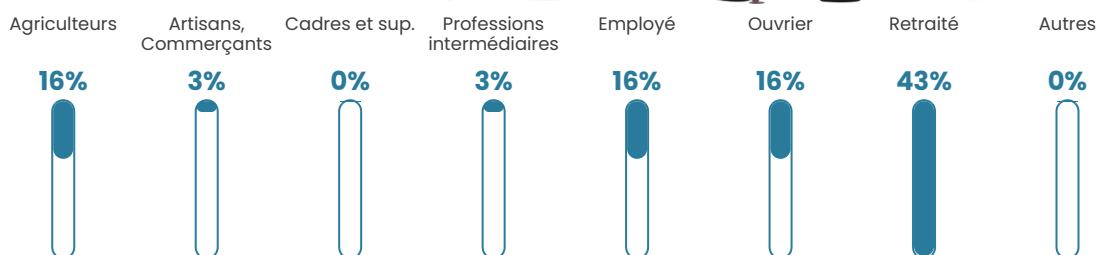

8 h/km²

Revenu moyen

19 220 €/an

Evolution du nombre d'habitants

Sources : Institut national de la statistique et des études économiques (insee) selon Les dernières parutions officielles de 2024 portant sur les années 2020, 2021 et 2022.

Tranche d'âge

Activité professionnelle

Niveau de diplôme

Composition des ménages

Profils électoraux

Premier tour

	Marine LE PEN	34.56 %
	Emmanuel MACRON	19.12 %
	Jean-Luc MÉLENCHON	13.97 %
	Valérie PÉCRESSÉ	11.76 %
	Jean LASSALLE	9.56 %
	Éric ZEMMOUR	5.88 %
	Fabien ROUSSEL	2.21 %
	Yannick JADOT	1.47 %
	Philippe POUTOU	0.74 %
	Nicolas DUPONT- AIGNAN	0.74 %
	Nathalie ARTHAUD	0.00 %
	Anne HIDALGO	0.00 %