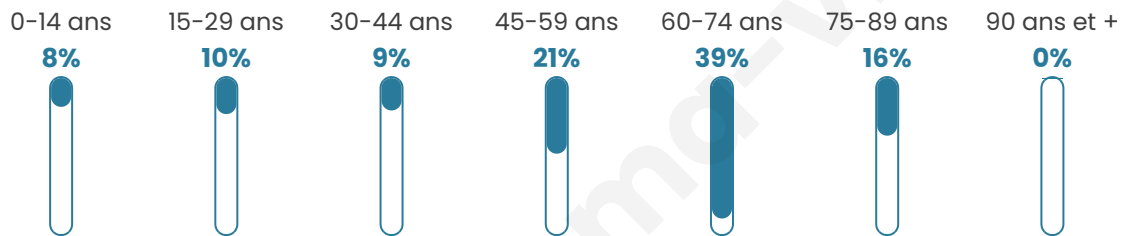

161

Age moyen

55 ans

Pop active

41%

Taux chômage

3.3%

Pop densité

8 h/km²

Revenu moyen

19 220 €/an

Evolution du nombre d'habitants

Sources : Institut national de la statistique et des études économiques (insee) selon Les dernières parutions officielles de 2024 portant sur les années 2020, 2021 et 2022.

Tranche d'âge

Activité professionnelle

Niveau de diplôme

Composition des ménages

Profils électoraux

Premier tour

	Marine LE PEN	34.56 %
	Emmanuel MACRON	19.12 %
	Jean-Luc MÉLENCHON	13.97 %
	Valérie PÉCRESSÉ	11.76 %
	Jean LASSALLE	9.56 %
	Éric ZEMMOUR	5.88 %
	Fabien ROUSSEL	2.21 %
	Yannick JADOT	1.47 %
	Philippe POUTOU	0.74 %
	Nicolas DUPONT- AIGNAN	0.74 %
	Nathalie ARTHAUD	0.00 %
	Anne HIDALGO	0.00 %