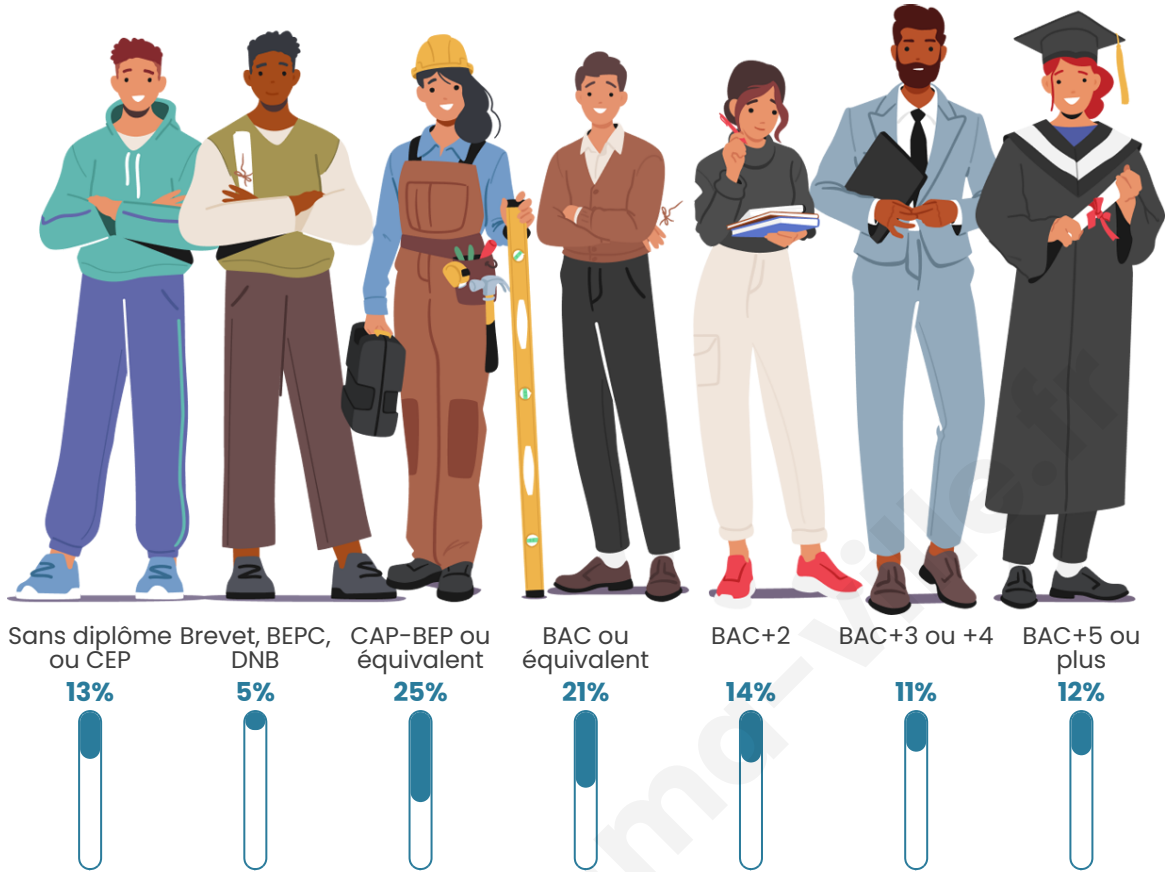

2 592

Age moyen

43 ans

Pop active

45.9%

Taux chômage

6.5%

Pop densité

Tranche d'âge

Activité professionnelle

Niveau de diplôme

Composition des ménages

Profils électoraux

Premier tour

	Marine LE PEN	27.81 %
	Emmanuel MACRON	27.43 %
	Jean-Luc MÉLENCHON	15.46 %
	Éric ZEMMOUR	9.85 %
	Yannick JADOT	4.99 %
	Valérie PÉCRESE	4.49 %
	Jean LASSALLE	3.68 %
	Nicolas DUPONT-AIGNAN	2.06 %
	Anne HIDALGO	1.68 %
	Fabien ROUSSEL	1.50 %
	Nathalie ARTHAUD	0.56 %
	Philippe POUTOU	0.50 %