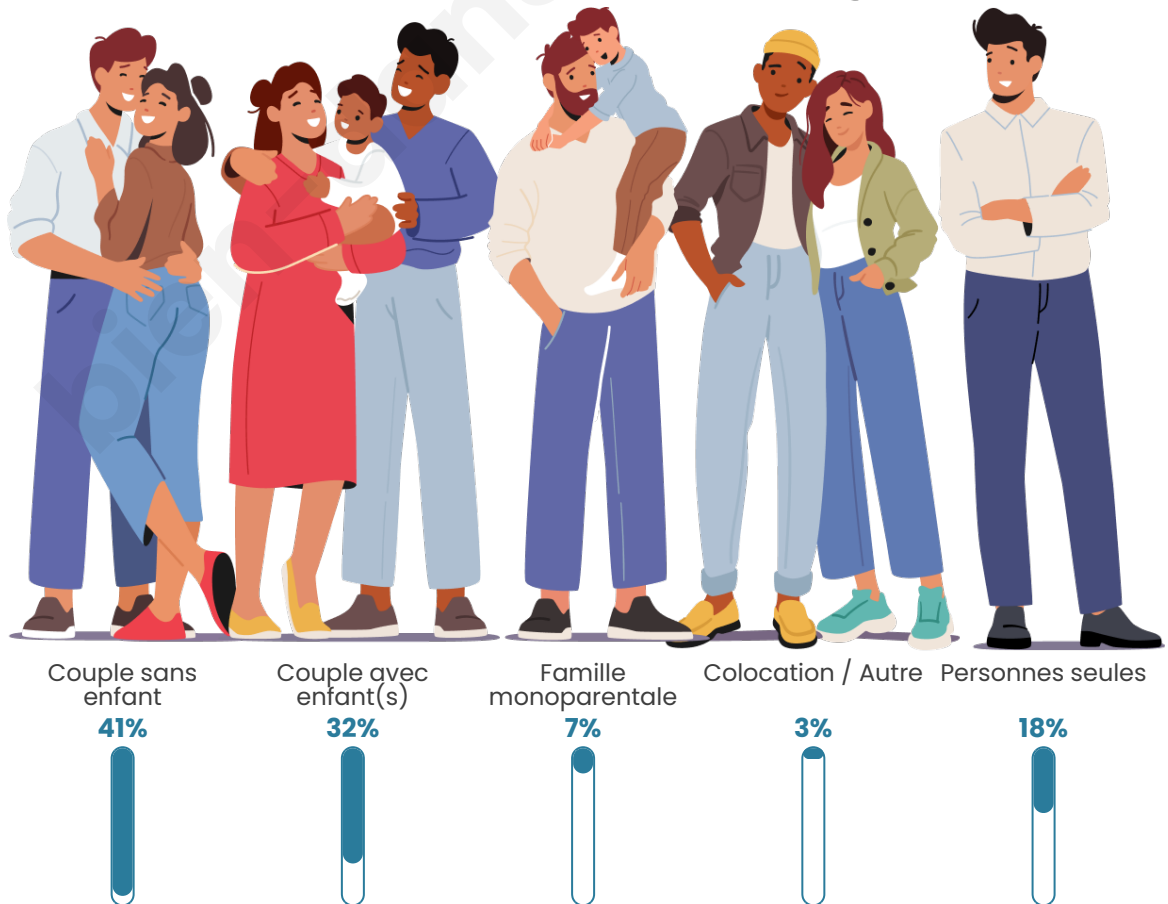

Tranche d'âge

Activité professionnelle

Niveau de diplôme

Composition des ménages

Profils électoraux

Premier tour

	Marine LE PEN	27.81 %
	Emmanuel MACRON	27.43 %
	Jean-Luc MÉLENCHON	15.46 %
	Éric ZEMMOUR	9.85 %
	Yannick JADOT	4.99 %
	Valérie PÉCRESE	4.49 %
	Jean LASSALLE	3.68 %
	Nicolas DUPONT-AIGNAN	2.06 %
	Anne HIDALGO	1.68 %
	Fabien ROUSSEL	1.50 %
	Nathalie ARTHAUD	0.56 %
	Philippe POUTOU	0.50 %