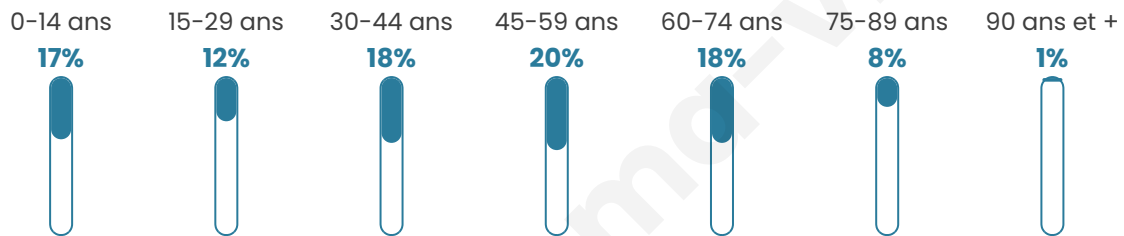

2 592

Age moyen

43 ans

Pop active

45.9%

Taux chômage

6.5%

Pop densité

288 h/km²

Revenu moyen

25 030 €/an

Evolution du nombre d'habitants

Sources : Institut national de la statistique et des études économiques (insee) selon Les dernières parutions officielles de 2024 portant sur les années 2020, 2021 et 2022.

Tranche d'âge

Activité professionnelle

Niveau de diplôme

Composition des ménages

Profils électoraux

Premier tour

	Marine LE PEN	27.81 %
	Emmanuel MACRON	27.43 %
	Jean-Luc MÉLENCHON	15.46 %
	Éric ZEMMOUR	9.85 %
	Yannick JADOT	4.99 %
	Valérie PÉCRESE	4.49 %
	Jean LASSALLE	3.68 %
	Nicolas DUPONT-AIGNAN	2.06 %
	Anne HIDALGO	1.68 %
	Fabien ROUSSEL	1.50 %
	Nathalie ARTHAUD	0.56 %
	Philippe POUTOU	0.50 %