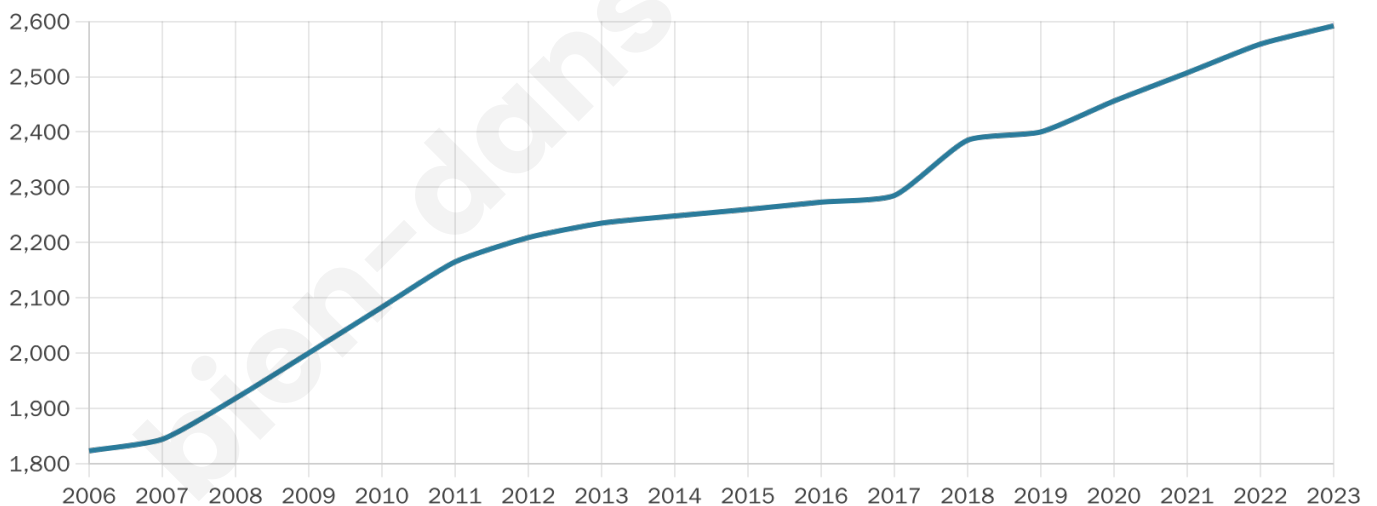

2 592

Age moyen

43 ans

Pop active

45.9%

Taux chômage

6.5%

Pop densité

288 h/km²

Revenu moyen

25 030 €/an

Evolution du nombre d'habitants

Sources : Institut national de la statistique et des études économiques (insee) selon Les dernières parutions officielles de 2024 portant sur les années 2020, 2021 et 2022.