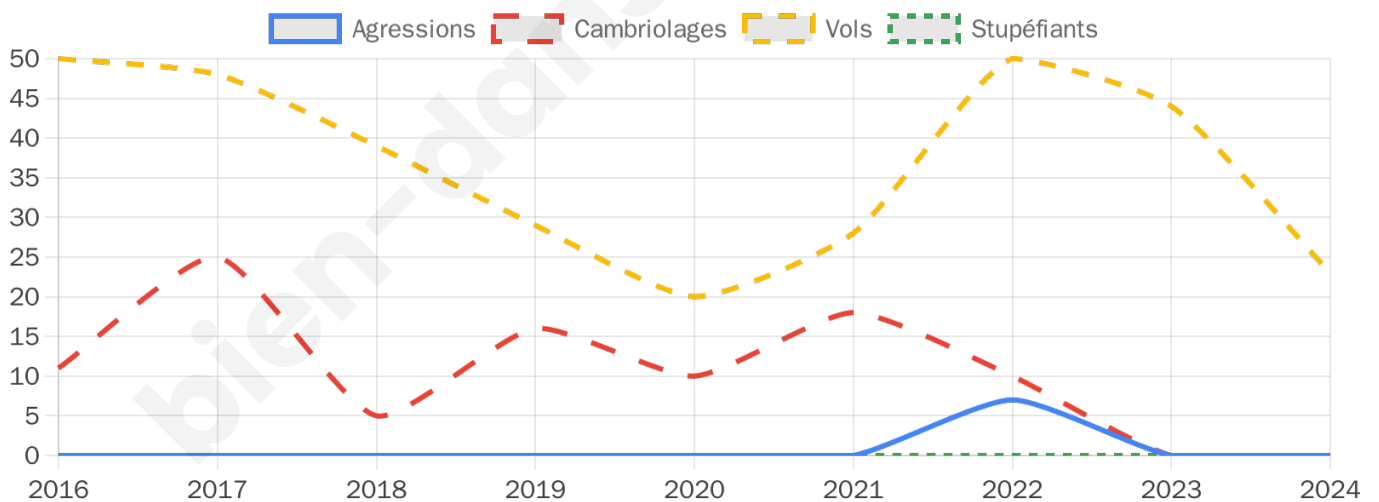

Second tour

	Emmanuel MACRON	51,73 %
	Marine LE PEN	48,27 %

2 015 inscrits

Participation : 77.17%

Votes blancs : 6.56%

Votes nuls : 2.32%

2 015 inscrits

Participation : 80.69%

Votes blancs : 0.92%

Votes nuls : 0.43%

Sécurité

Agressions physiques / sexuelles

0

Cambriolages

0

Vols / dégradations

23

Stupéfiants

0

Evolution du nombre d'infractions

Pour comparer

(en proportion du nombre d'habitants)

Sources : Bases statistiques communale, départementale et régionale de la délinquance enregistrée par la police et la gendarmerie nationales selon les dernières parutions officielles de 2025 portant sur l'année 2024 ([data.gouv](https://data.gouv.fr)).