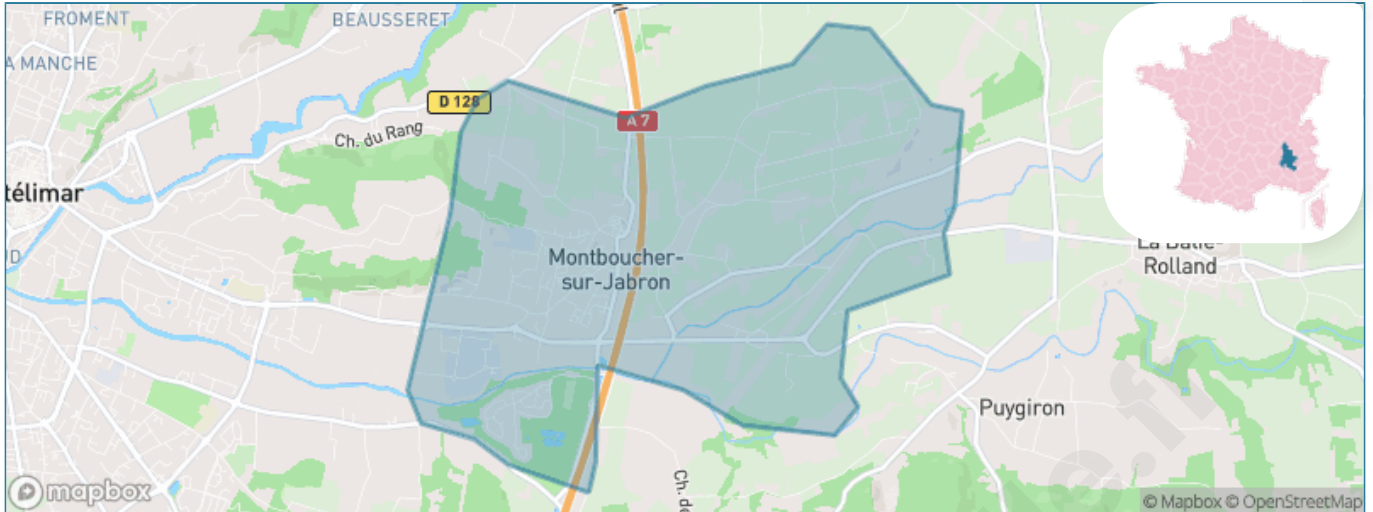

Version web

Ville de Montboucher- sur-Jabron

Présenté par

BIEN dans
ma **VILLE** 

Sommaire

Situation géographique	3
Statistiques sur la population	4
Evolution du nombre d'habitants	4
Tranche d'âge	5
0-14 ans	5
15-29 ans	5
30-44 ans	5
45-59 ans	5
60-74 ans	5
75-89 ans	5
90 ans et +	5
Activité professionnelle	5
Agriculteurs	5
Artisans, Commerçants	5
Cadres et sup.	5
Professions intermédiaires	5
Employé	5
Ouvrier	5
Retraité	5
Autres	5
Niveau de diplôme	6
Sans diplôme ou CEP	6
Brevet, BEPC, DNB	6
CAP-BEP ou équivalent	6
BAC ou équivalent	6
BAC+2	6
BAC+3 ou +4	6
BAC+5 ou plus	6
Composition des ménages	6
Couple sans enfant	6
Couple avec enfant(s)	6
Famille monoparentale	6
Colocation / Autre	6
Personnes seules	6
Profil électoraux	7
Premier tour	7
Sécurité	8
Evolution du nombre d'infractions	8
Pour comparer	9
Services à la population	10
Commerce	10
Éducation	10
Villes autour de Montboucher-sur-Jabron	11
Avis sur la ville de Montboucher-sur-Jabron	12
Moyenne par critère	12
Villes autour de Montboucher-sur-Jabron	12
Répartition des avis par note	12
Répartition des avis par note	12

Situation géographique

i Informations clés

- **Région** : Auvergne-Rhône-Alpes
- **Département** : Drôme
- **Code postal** : 26740
- **Superficie** : 9 km²

Statistiques sur la population

Nombre d'habitants