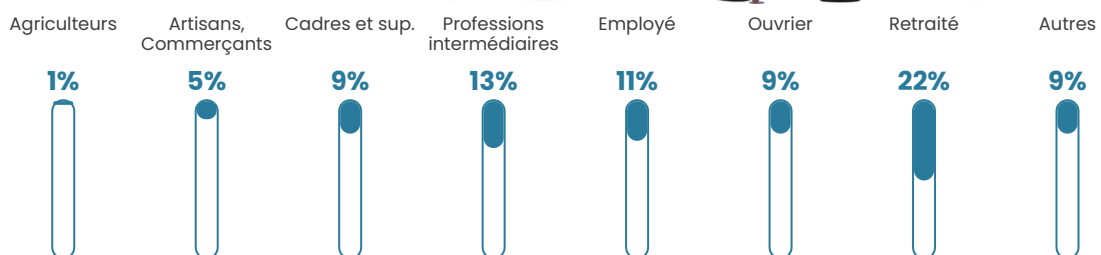

288 h/km²

Revenu moyen

25 030 €/an

Evolution du nombre d'habitants

Sources : Institut national de la statistique et des études économiques (insee) selon Les dernières parutions officielles de 2024 portant sur les années 2020, 2021 et 2022.

Tranche d'âge

Activité professionnelle

Niveau de diplôme

Composition des ménages

Profils électoraux

Premier tour

	Marine LE PEN	27.81 %
	Emmanuel MACRON	27.43 %
	Jean-Luc MÉLENCHON	15.46 %
	Éric ZEMMOUR	9.85 %
	Yannick JADOT	4.99 %
	Valérie PÉCRESE	4.49 %
	Jean LASSALLE	3.68 %
	Nicolas DUPONT-AIGNAN	2.06 %
	Anne HIDALGO	1.68 %
	Fabien ROUSSEL	1.50 %
	Nathalie ARTHAUD	0.56 %
	Philippe POUTOU	0.50 %