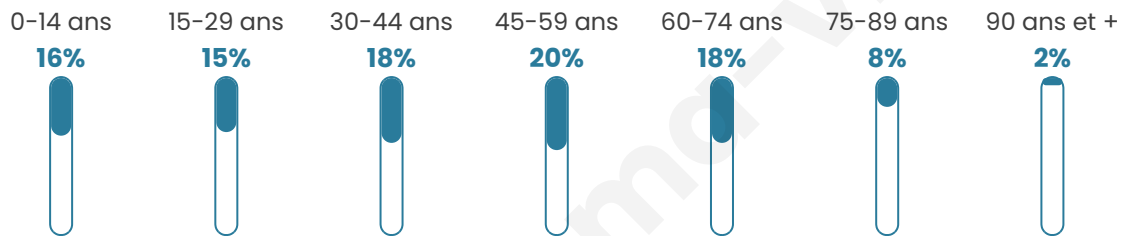

5 698

Age moyen

43 ans

Pop active

45.9%

Taux chômage

4.8%

Pop densité

950 h/km²

Revenu moyen

33 450 €/an

Evolution du nombre d'habitants

Sources : Institut national de la statistique et des études économiques (insee) selon Les dernières parutions officielles de 2024 portant sur les années 2020, 2021 et 2022.

Tranche d'âge

Activité professionnelle

Niveau de diplôme

Composition des ménages

Profils électoraux

Premier tour

	Emmanuel MACRON	42.06 %
	Jean-Luc MÉLENCHON	14.68 %
	Marine LE PEN	13.37 %
	Yannick JADOT	8.42 %
	Éric ZEMMOUR	7.51 %
	Valérie PÉCRESSE	7.37 %
	Nicolas DUPONT- AIGNAN	1.82 %
	Anne HIDALGO	1.68 %
	Jean LASSALLE	1.65 %
	Fabien ROUSSEL	0.71 %
	Nathalie ARTHAUD	0.40 %
	Philippe POUTOU	0.34 %