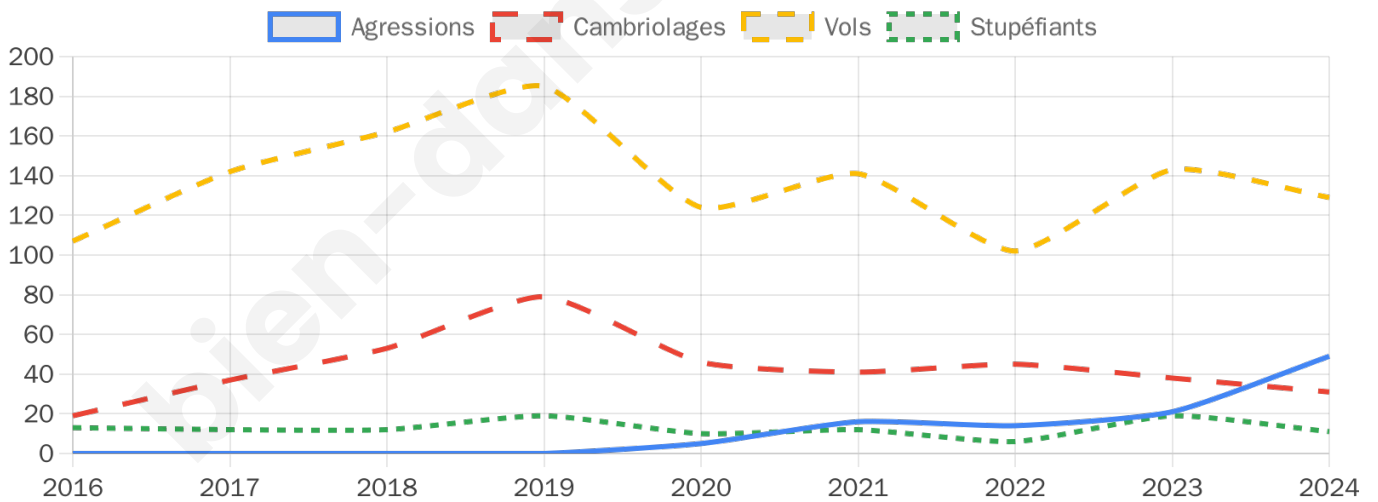

4 198 inscrits

Participation : 84.97%

Votes blancs : 0.90%

Votes nuls : 0.53%

Second tour

	Emmanuel MACRON	75,52 %
	Marine LE PEN	24,48 %

4 202 inscrits

Participation : 82.29%

Votes blancs : 5.06%

Votes nuls : 0.9%

Sécurité

Agressions physiques / sexuelles

49

Cambriolages

31

Vols / dégradations

129

Stupéfiants

11

Evolution du nombre d'infractions

Pour comparer

(en proportion du nombre d'habitants)

Sources : Bases statistiques communale, départementale et régionale de la délinquance enregistrée par la police et la gendarmerie nationales selon les dernières parutions officielles de 2025 portant sur l'année 2024 ([data.gouv](https://data.gouv.fr)).