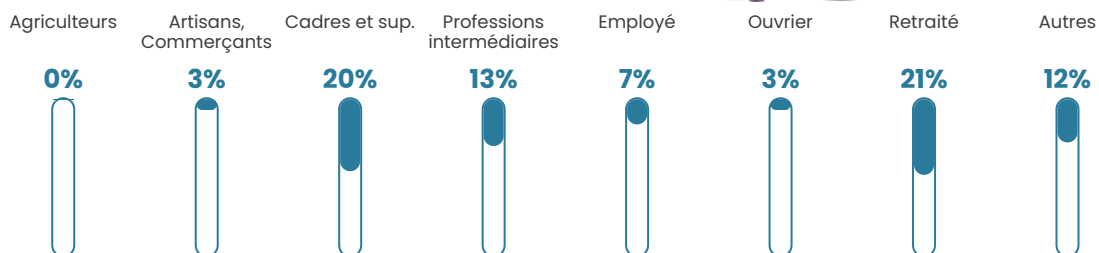

950 h/km²

Revenu moyen

33 450 €/an

Evolution du nombre d'habitants

Sources : Institut national de la statistique et des études économiques (insee) selon Les dernières parutions officielles de 2024 portant sur les années 2020, 2021 et 2022.

Tranche d'âge

Activité professionnelle

Niveau de diplôme

Composition des ménages

Profils électoraux

Premier tour

	Emmanuel MACRON	42.06 %
	Jean-Luc MÉLENCHON	14.68 %
	Marine LE PEN	13.37 %
	Yannick JADOT	8.42 %
	Éric ZEMMOUR	7.51 %
	Valérie PÉCRESSE	7.37 %
	Nicolas DUPONT- AIGNAN	1.82 %
	Anne HIDALGO	1.68 %
	Jean LASSALLE	1.65 %
	Fabien ROUSSEL	0.71 %
	Nathalie ARTHAUD	0.40 %
	Philippe POUTOU	0.34 %