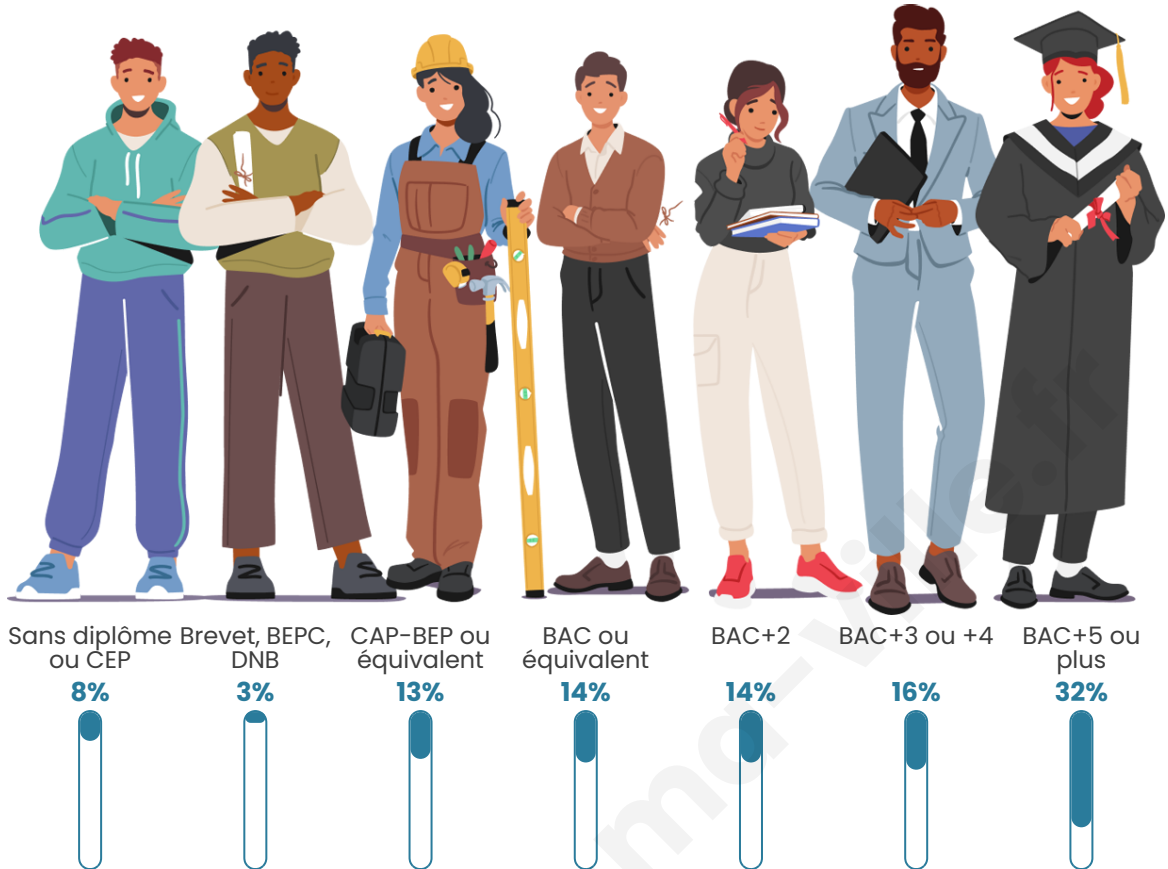

5 698

Age moyen

43 ans

Pop active

45.9%

Taux chômage

4.8%

Pop densité

Tranche d'âge

Activité professionnelle

Niveau de diplôme

Composition des ménages

Profils électoraux

Premier tour

	Emmanuel MACRON	42.06 %
	Jean-Luc MÉLENCHON	14.68 %
	Marine LE PEN	13.37 %
	Yannick JADOT	8.42 %
	Éric ZEMMOUR	7.51 %
	Valérie PÉCRESSE	7.37 %
	Nicolas DUPONT- AIGNAN	1.82 %
	Anne HIDALGO	1.68 %
	Jean LASSALLE	1.65 %
	Fabien ROUSSEL	0.71 %
	Nathalie ARTHAUD	0.40 %
	Philippe POUTOU	0.34 %