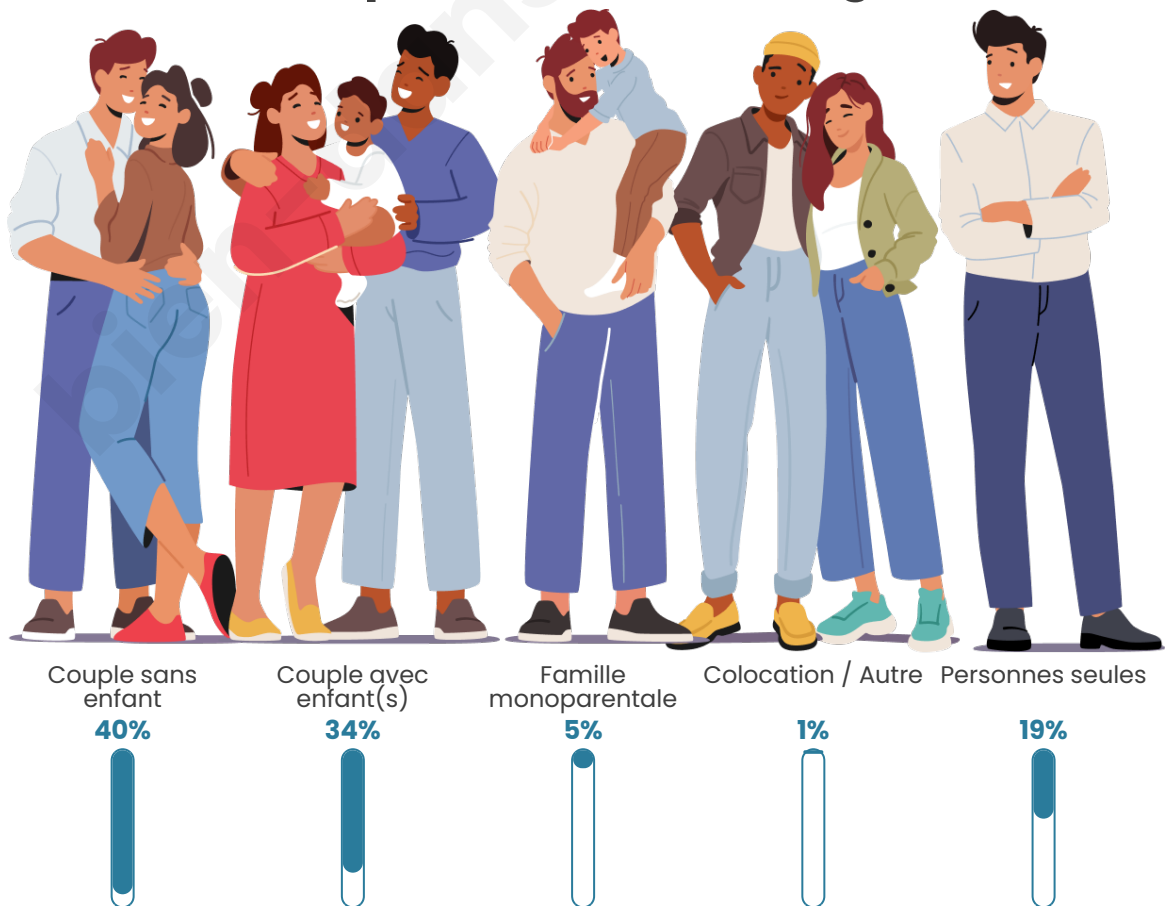

Tranche d'âge

Activité professionnelle

Niveau de diplôme

Composition des ménages

Profils électoraux

Premier tour

	Emmanuel MACRON	42.06 %
	Jean-Luc MÉLENCHON	14.68 %
	Marine LE PEN	13.37 %
	Yannick JADOT	8.42 %
	Éric ZEMMOUR	7.51 %
	Valérie PÉCRESSE	7.37 %
	Nicolas DUPONT- AIGNAN	1.82 %
	Anne HIDALGO	1.68 %
	Jean LASSALLE	1.65 %
	Fabien ROUSSEL	0.71 %
	Nathalie ARTHAUD	0.40 %
	Philippe POUTOU	0.34 %