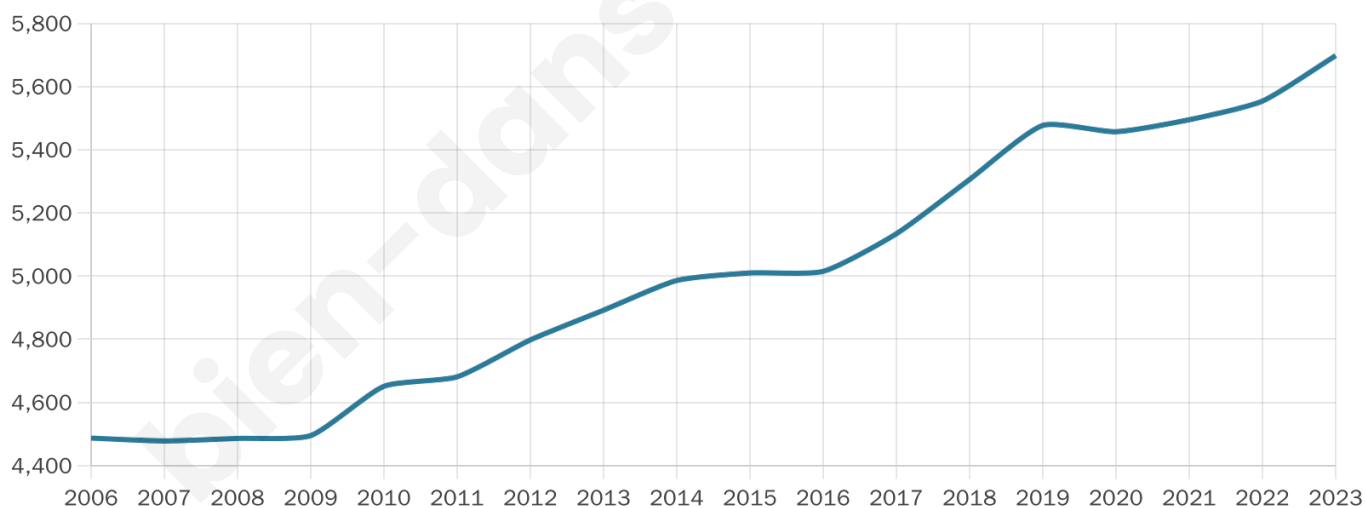

5 698

Age moyen

43 ans

Pop active

45.9%

Taux chômage

4.8%

Pop densité

950 h/km²

Revenu moyen

33 450 €/an

Evolution du nombre d'habitants

Sources : Institut national de la statistique et des études économiques (insee) selon Les dernières parutions officielles de 2024 portant sur les années 2020, 2021 et 2022.