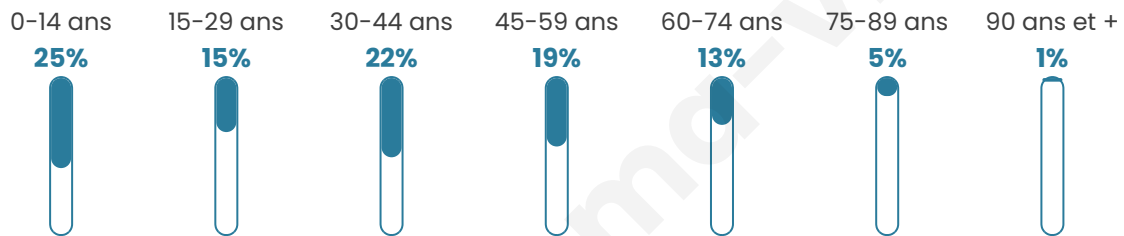

# Statistiques sur la population

Nombre d'habitants

**1 841**

Age moyen

**36 ans**

Pop active

**48.6%**

Taux chômage

**5.5%**

Pop densité

**167 h/km<sup>2</sup>**

Revenu moyen

**23 240 €/an**

## Evolution du nombre d'habitants

Sources : Institut national de la statistique et des études économiques (insee) selon Les dernières parutions officielles de 2024 portant sur les années 2020, 2021 et 2022.

## Tranche d'âge