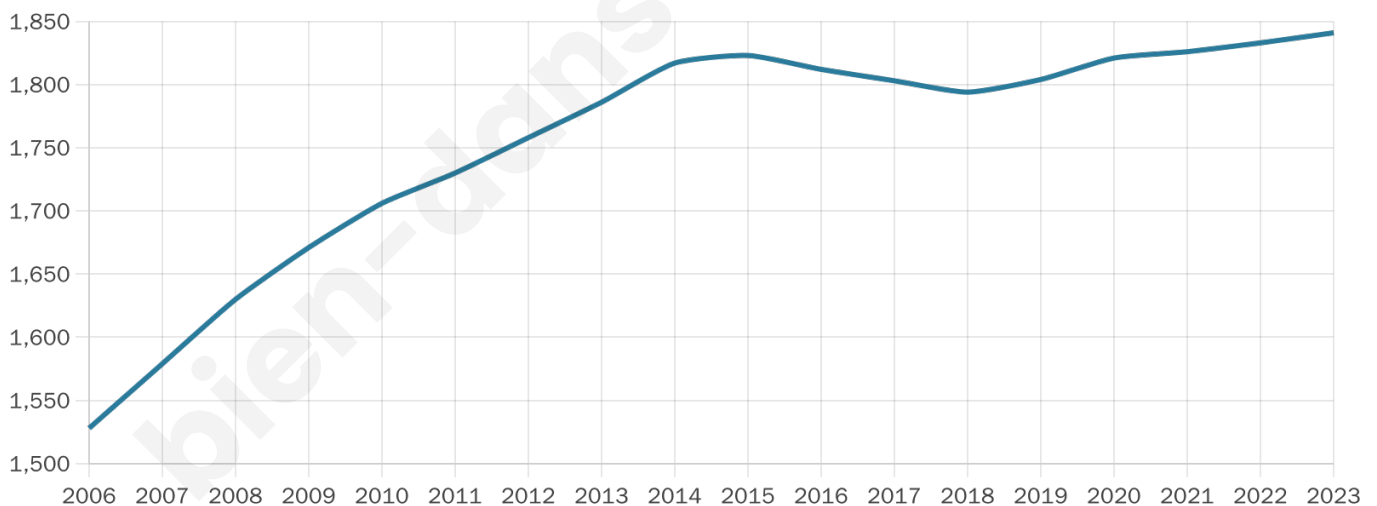

# Statistiques sur la population

Nombre d'habitants

**1 841**

Age moyen

**36 ans**

Pop active

**48.6%**

Taux chômage

**5.5%**

Pop densité

**167 h/km<sup>2</sup>**

Revenu moyen

**23 240 €/an**

## Evolution du nombre d'habitants

Sources : Institut national de la statistique et des études économiques (insee) selon Les dernières parutions officielles de 2024 portant sur les années 2020, 2021 et 2022.