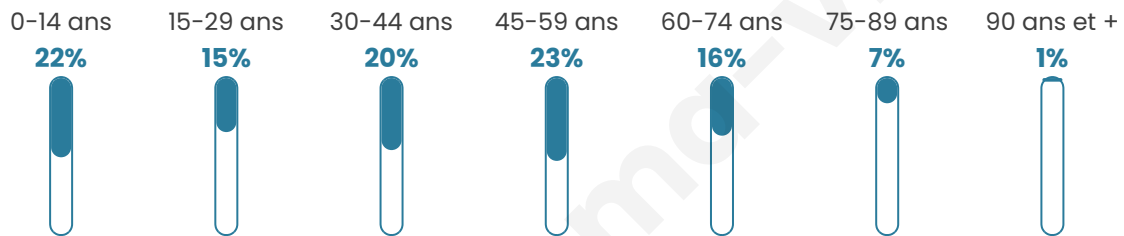

# Statistiques sur la population

Nombre d'habitants

**638**

Age moyen

**40 ans**

Pop active

**51.7%**

Taux chômage

**7.4%**

Pop densité

**20 h/km<sup>2</sup>**

Revenu moyen

**21 720 €/an**

## Evolution du nombre d'habitants

Sources : Institut national de la statistique et des études économiques (insee) selon Les dernières parutions officielles de 2024 portant sur les années 2020, 2021 et 2022.

## Tranche d'âge