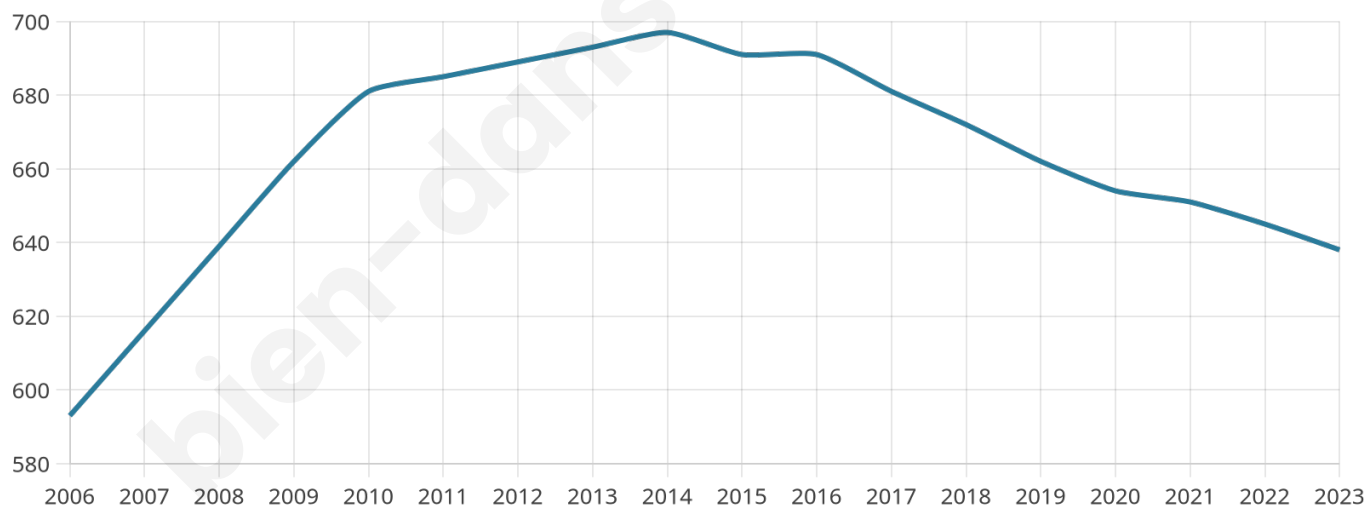

# Statistiques sur la population

Nombre d'habitants

**638**

Age moyen

**40 ans**

Pop active

**51.7%**

Taux chômage

**7.4%**

Pop densité

**20 h/km<sup>2</sup>**

Revenu moyen

**21 720 €/an**

## Evolution du nombre d'habitants

Sources : Institut national de la statistique et des études économiques (insee) selon Les dernières parutions officielles de 2024 portant sur les années 2020, 2021 et 2022.

## Tranche d'âge