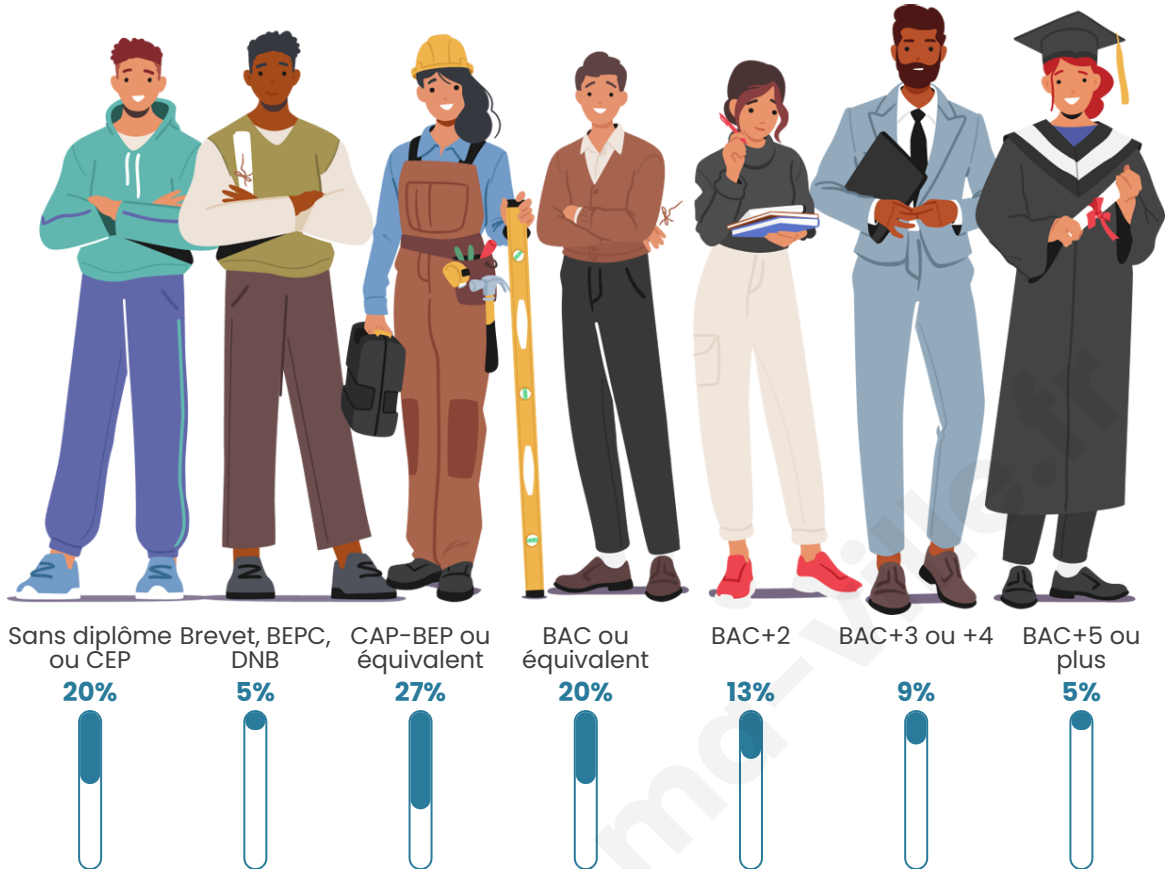

4 400

Age moyen

40 ans

Pop active

46.7%

Taux chômage

7.2%

Pop densité

Tranche d'âge

Activité professionnelle

Niveau de diplôme

Composition des ménages

Profils électoraux

Premier tour

	Marine LE PEN	32.43 %
	Emmanuel MACRON	21.81 %
	Jean-Luc MÉLENCHON	19.57 %
	Éric ZEMMOUR	6.96 %
	Jean LASSALLE	4.77 %
	Yannick JADOT	3.21 %
	Valérie PÉCRESSE	3.08 %
	Nicolas DUPONT-AIGNAN	2.49 %
	Fabien ROUSSEL	2.40 %
	Anne HIDALGO	1.86 %
	Nathalie ARTHAUD	0.76 %
	Philippe POUTOU	0.67 %