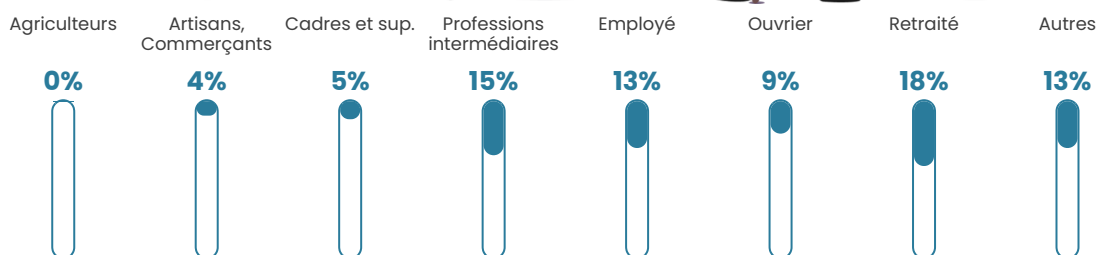

275 h/km²

Revenu moyen

23 110 €/an

Evolution du nombre d'habitants

Sources : Institut national de la statistique et des études économiques (insee) selon Les dernières parutions officielles de 2024 portant sur les années 2020, 2021 et 2022.

Tranche d'âge

Activité professionnelle

Niveau de diplôme

Composition des ménages

Profils électoraux

Premier tour

	Marine LE PEN	32.43 %
	Emmanuel MACRON	21.81 %
	Jean-Luc MÉLENCHON	19.57 %
	Éric ZEMMOUR	6.96 %
	Jean LASSALLE	4.77 %
	Yannick JADOT	3.21 %
	Valérie PÉCRESSE	3.08 %
	Nicolas DUPONT-AIGNAN	2.49 %
	Fabien ROUSSEL	2.40 %
	Anne HIDALGO	1.86 %
	Nathalie ARTHAUD	0.76 %
	Philippe POUTOU	0.67 %