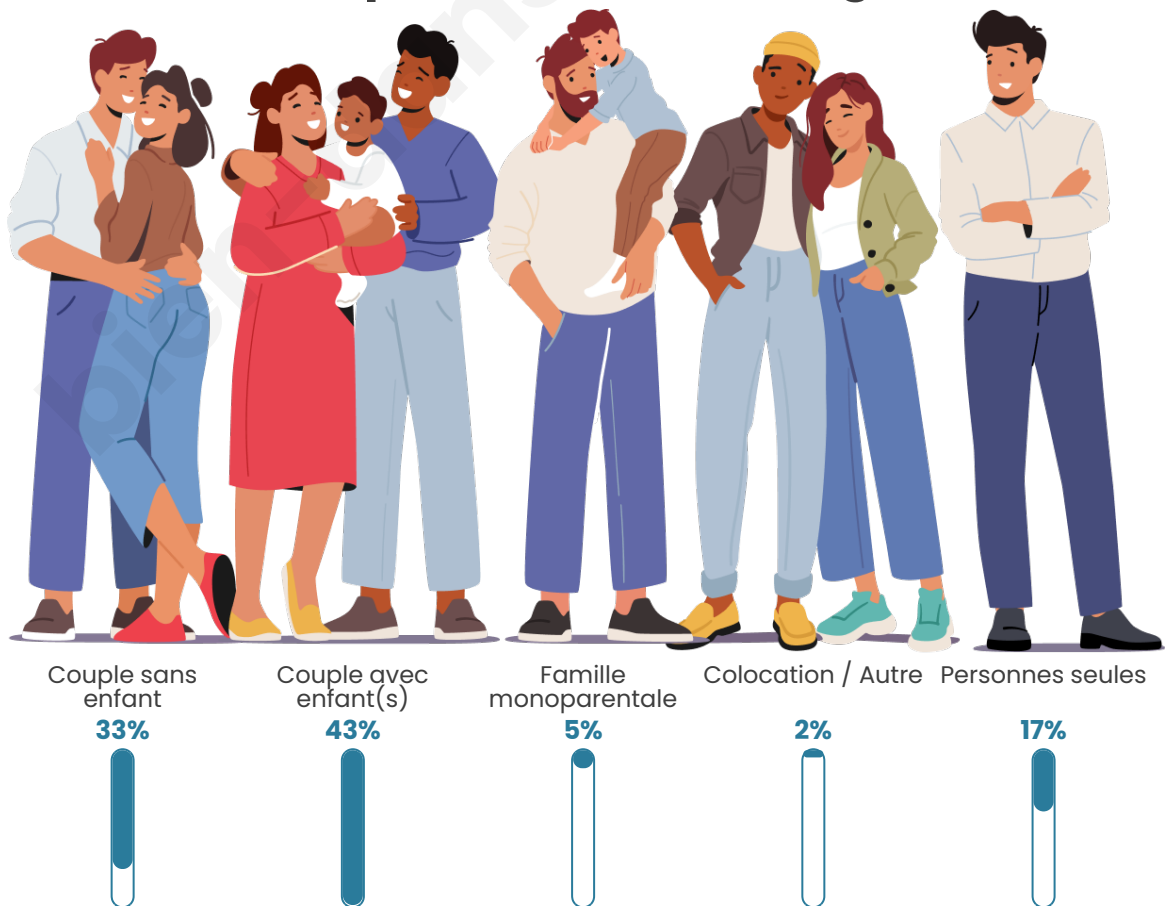

Tranche d'âge

Activité professionnelle

Niveau de diplôme

Composition des ménages

Profils électoraux

Premier tour

	Marine LE PEN	32.43 %
	Emmanuel MACRON	21.81 %
	Jean-Luc MÉLENCHON	19.57 %
	Éric ZEMMOUR	6.96 %
	Jean LASSALLE	4.77 %
	Yannick JADOT	3.21 %
	Valérie PÉCRESSE	3.08 %
	Nicolas DUPONT-AIGNAN	2.49 %
	Fabien ROUSSEL	2.40 %
	Anne HIDALGO	1.86 %
	Nathalie ARTHAUD	0.76 %
	Philippe POUTOU	0.67 %