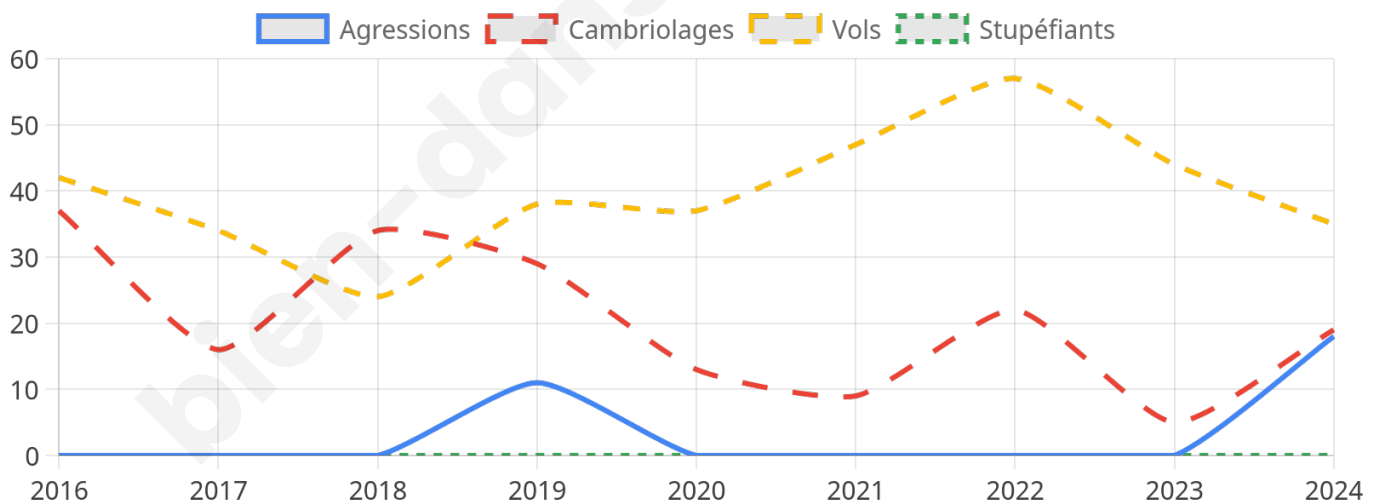

3 032 inscrits

Participation : 80.38%

Votes blancs : 2.01%

Votes nuls : 0.70%

Second tour

	Emmanuel MACRON	46,07 %
	Marine LE PEN	53,93 %

3 034 inscrits

Participation : 77.52%

Votes blancs : 7.27%

Votes nuls : 3.4%

Sécurité

Agressions physiques / sexuelles

18

Cambriolages

19

Vols / dégradations

35

Stupéfiants

0

Evolution du nombre d'infractions

Pour comparer

(en proportion du nombre d'habitants)

Sources : Bases statistiques communale, départementale et régionale de la délinquance enregistrée par la police et la gendarmerie nationales selon les dernières parutions officielles de 2025 portant sur l'année 2024 ([data.gouv](https://data.gouv.fr)).