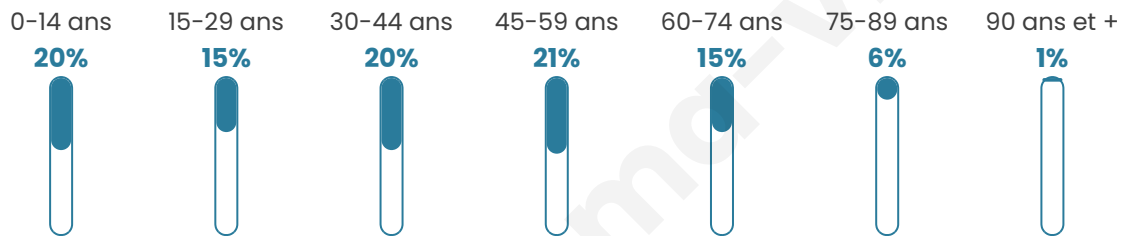

4 400

Age moyen

40 ans

Pop active

46.7%

Taux chômage

7.2%

Pop densité

275 h/km²

Revenu moyen

23 110 €/an

Evolution du nombre d'habitants

Sources : Institut national de la statistique et des études économiques (insee) selon Les dernières parutions officielles de 2024 portant sur les années 2020, 2021 et 2022.

Tranche d'âge

Activité professionnelle

Niveau de diplôme

Composition des ménages

Profils électoraux

Premier tour

	Marine LE PEN	32.43 %
	Emmanuel MACRON	21.81 %
	Jean-Luc MÉLENCHON	19.57 %
	Éric ZEMMOUR	6.96 %
	Jean LASSALLE	4.77 %
	Yannick JADOT	3.21 %
	Valérie PÉCRESSE	3.08 %
	Nicolas DUPONT-AIGNAN	2.49 %
	Fabien ROUSSEL	2.40 %
	Anne HIDALGO	1.86 %
	Nathalie ARTHAUD	0.76 %
	Philippe POUTOU	0.67 %