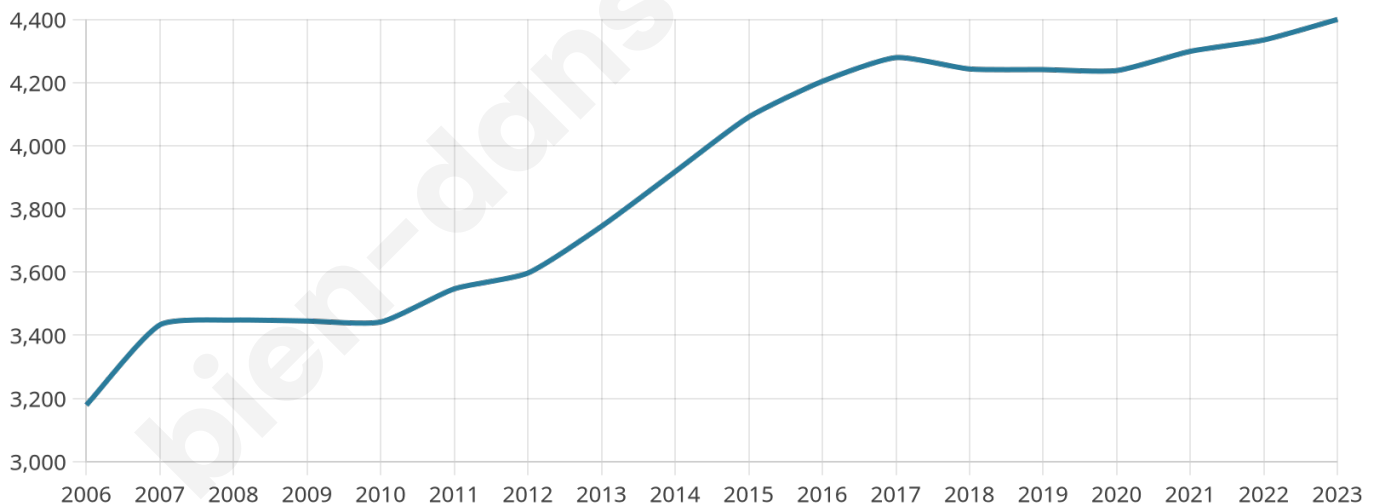

4 400

Age moyen

40 ans

Pop active

46.7%

Taux chômage

7.2%

Pop densité

275 h/km²

Revenu moyen

23 110 €/an

Evolution du nombre d'habitants

Sources : Institut national de la statistique et des études économiques (insee) selon Les dernières parutions officielles de 2024 portant sur les années 2020, 2021 et 2022.