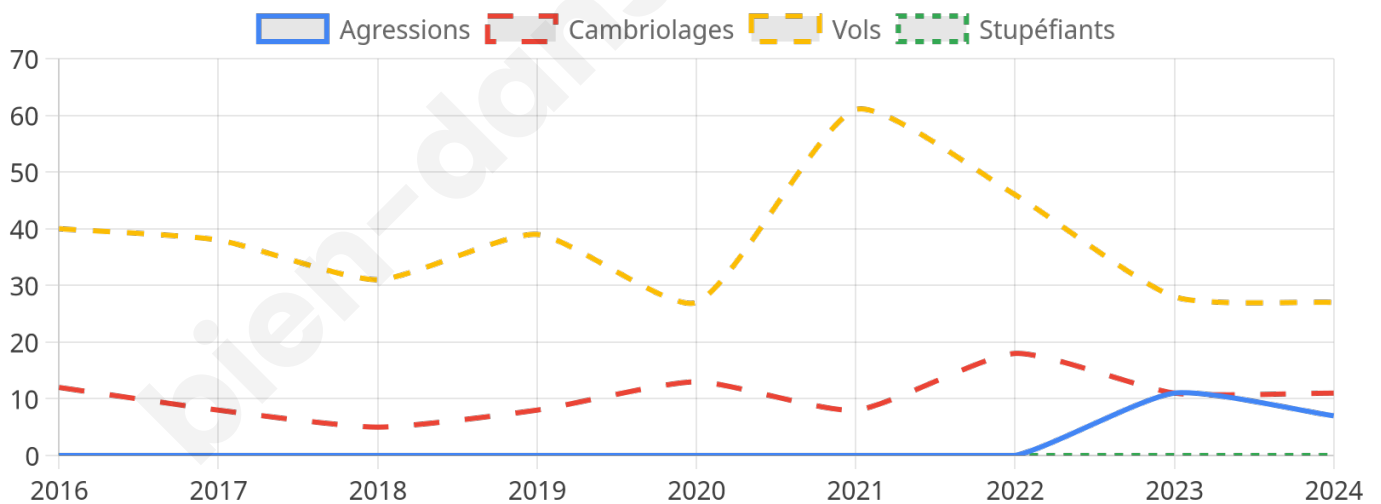

Sécurité

Agressions physiques / sexuelles

7

Cambriolages

11

Vols / dégradations

27

Stupéfiants

0

Evolution du nombre d'infractions