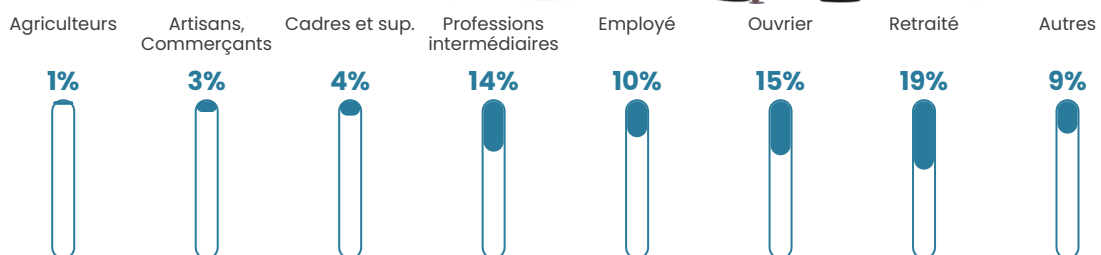

121 h/km²

Revenu moyen

23 920 €/an

Evolution du nombre d'habitants

Sources : Institut national de la statistique et des études économiques (insee) selon Les dernières parutions officielles de 2024 portant sur les années 2020, 2021 et 2022.

Tranche d'âge

Activité professionnelle

Niveau de diplôme

Composition des ménages

Profils électoraux

Premier tour

	Emmanuel MACRON	33.26 %
	Jean-Luc MÉLENCHON	19.63 %
	Marine LE PEN	18.83 %
	Yannick JADOT	6.47 %
	Valérie PÉCRESE	5.46 %
	Éric ZEMMOUR	3.98 %
	Jean LASSALLE	3.02 %
	Anne HIDALGO	2.86 %
	Fabien ROUSSEL	2.55 %
	Nicolas DUPONT- AIGNAN	2.28 %
	Philippe POUTOU	0.95 %
	Nathalie ARTHAUD	0.69 %