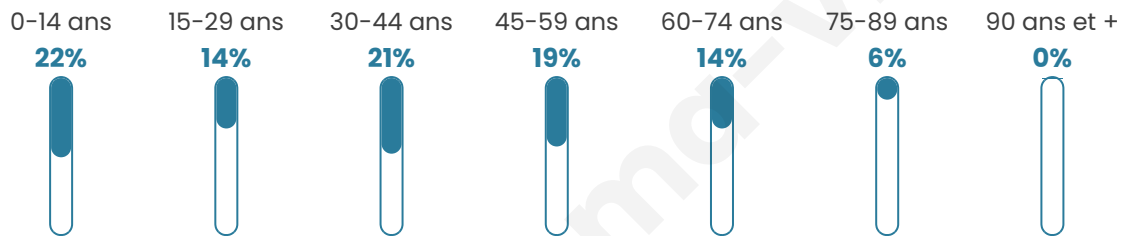

3 388

Age moyen

38 ans

Pop active

48%

Taux chômage

4.9%

Pop densité

121 h/km²

Revenu moyen

23 920 €/an

Evolution du nombre d'habitants

Sources : Institut national de la statistique et des études économiques (insee) selon Les dernières parutions officielles de 2024 portant sur les années 2020, 2021 et 2022.

Tranche d'âge

Activité professionnelle

Niveau de diplôme

Composition des ménages

Profils électoraux

Premier tour

	Emmanuel MACRON	33.26 %
	Jean-Luc MÉLENCHON	19.63 %
	Marine LE PEN	18.83 %
	Yannick JADOT	6.47 %
	Valérie PÉCRESE	5.46 %
	Éric ZEMMOUR	3.98 %
	Jean LASSALLE	3.02 %
	Anne HIDALGO	2.86 %
	Fabien ROUSSEL	2.55 %
	Nicolas DUPONT- AIGNAN	2.28 %
	Philippe POUTOU	0.95 %
	Nathalie ARTHAUD	0.69 %