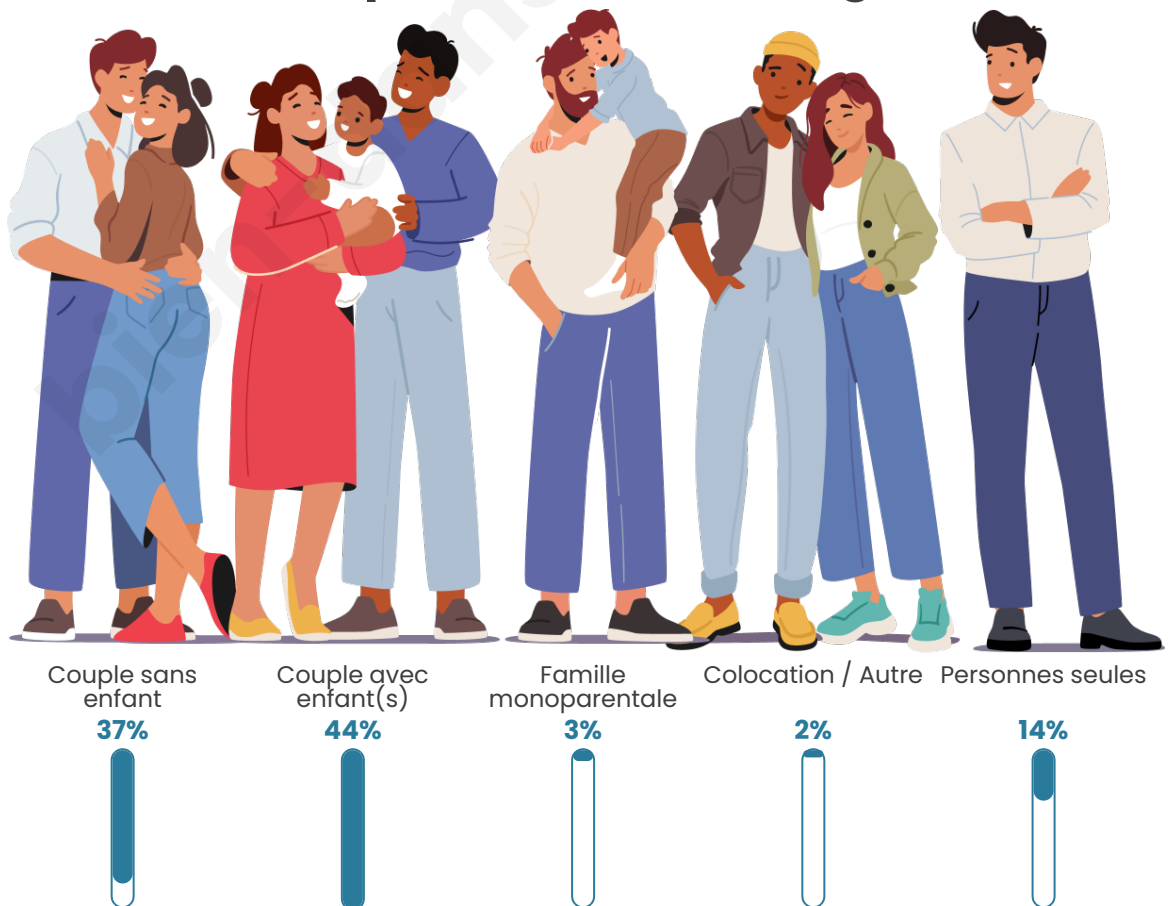

Tranche d'âge

Activité professionnelle

Niveau de diplôme

Composition des ménages

Profils électoraux

Premier tour

	Emmanuel MACRON	33.26 %
	Jean-Luc MÉLENCHON	19.63 %
	Marine LE PEN	18.83 %
	Yannick JADOT	6.47 %
	Valérie PÉCRESE	5.46 %
	Éric ZEMMOUR	3.98 %
	Jean LASSALLE	3.02 %
	Anne HIDALGO	2.86 %
	Fabien ROUSSEL	2.55 %
	Nicolas DUPONT- AIGNAN	2.28 %
	Philippe POUTOU	0.95 %
	Nathalie ARTHAUD	0.69 %