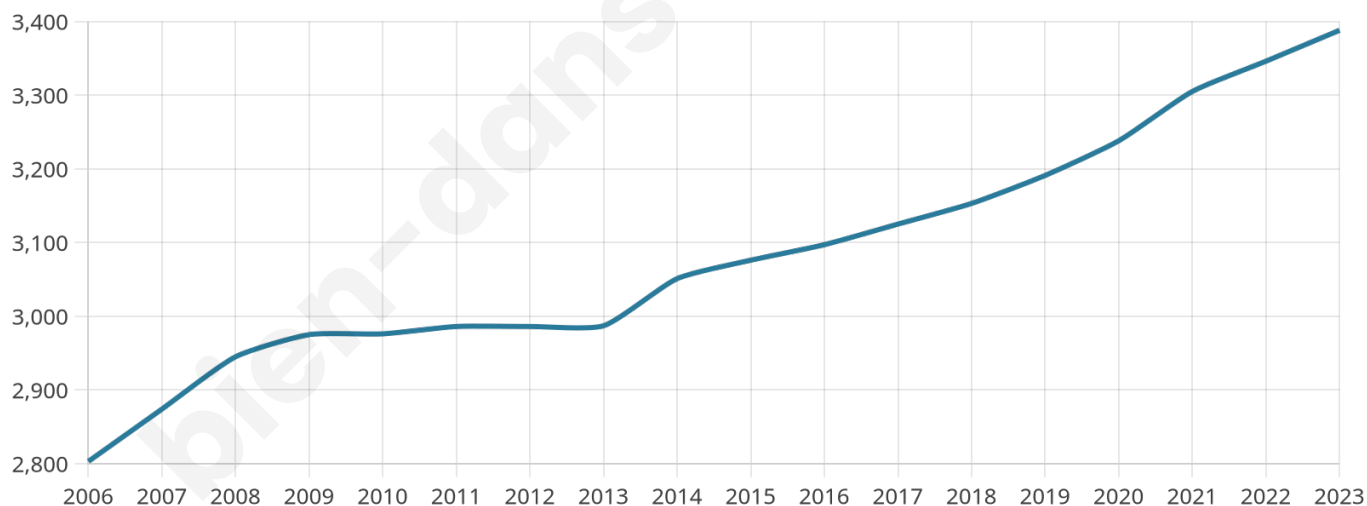

3 388

Age moyen

38 ans

Pop active

48%

Taux chômage

4.9%

Pop densité

121 h/km²

Revenu moyen

23 920 €/an

Evolution du nombre d'habitants

Sources : Institut national de la statistique et des études économiques (insee) selon Les dernières parutions officielles de 2024 portant sur les années 2020, 2021 et 2022.