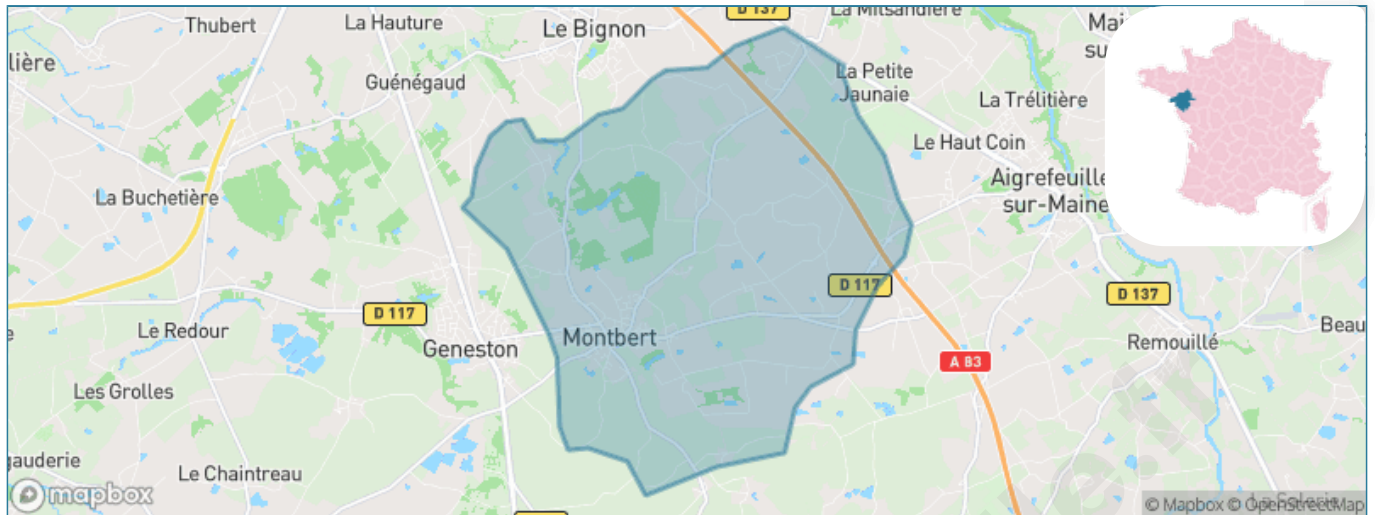

Version web

Ville de Montbert

Présenté par

BIEN dans
ma **VILLE** 

Sommaire

Situation géographique	3
Statistiques sur la population	4
Evolution du nombre d'habitants	4
Tranche d'âge	5
0-14 ans	5
15-29 ans	5
30-44 ans	5
45-59 ans	5
60-74 ans	5
75-89 ans	5
90 ans et +	5
Activité professionnelle	5
Agriculteurs	5
Artisans, Commerçants	5
Cadres et sup.	5
Professions intermédiaires	5
Employé	5
Ouvrier	5
Retraité	5
Autres	5
Niveau de diplôme	6
Sans diplôme ou CEP	6
Brevet, BEPC, DNB	6
CAP-BEP ou équivalent	6
BAC ou équivalent	6
BAC+2	6
BAC+3 ou +4	6
BAC+5 ou plus	6
Composition des ménages	6
Couple sans enfant	6
Couple avec enfant(s)	6
Famille monoparentale	6
Colocation / Autre	6
Personnes seules	6
Profil électoraux	7
Premier tour	7
Sécurité	8
Evolution du nombre d'infractions	8
Pour comparer	9
Services à la population	10
Commerce	10
Éducation	10
Villes autour de Montbert	11
Avis sur la ville de Montbert	12
Moyenne par critère	12
Villes autour de Montbert	12
Répartition des avis par note	12
Répartition des avis par note	12

Situation géographique

i Informations clés

- **Région** : Pays de la Loire
- **Département** : Loire-Atlantique
- **Code postal** : 44140
- **Superficie** : 28 km²

Statistiques sur la population

Nombre d'habitants