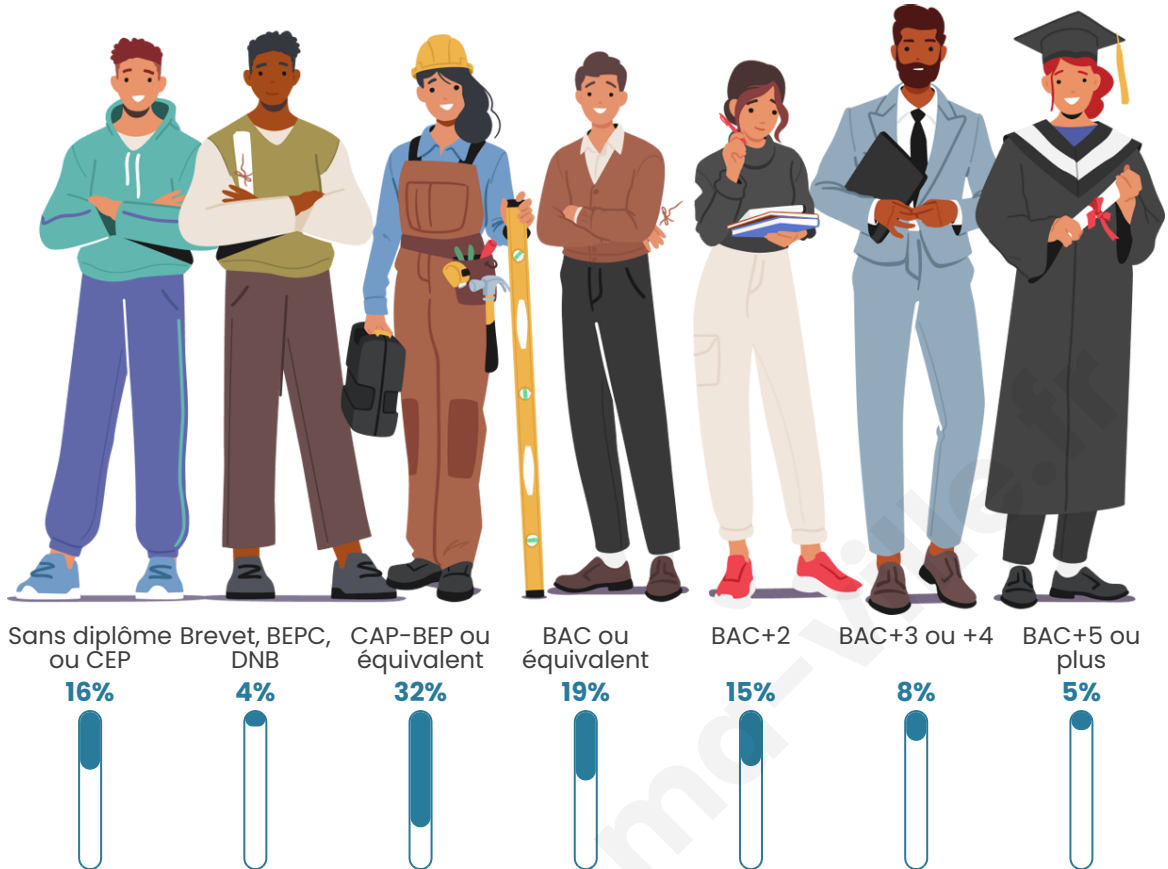

3 388

Age moyen

38 ans

Pop active

48%

Taux chômage

4.9%

Pop densité

Tranche d'âge

Activité professionnelle

Niveau de diplôme

Composition des ménages

Profils électoraux

Premier tour

	Emmanuel MACRON	33.26 %
	Jean-Luc MÉLENCHON	19.63 %
	Marine LE PEN	18.83 %
	Yannick JADOT	6.47 %
	Valérie PÉCRESE	5.46 %
	Éric ZEMMOUR	3.98 %
	Jean LASSALLE	3.02 %
	Anne HIDALGO	2.86 %
	Fabien ROUSSEL	2.55 %
	Nicolas DUPONT- AIGNAN	2.28 %
	Philippe POUTOU	0.95 %
	Nathalie ARTHAUD	0.69 %