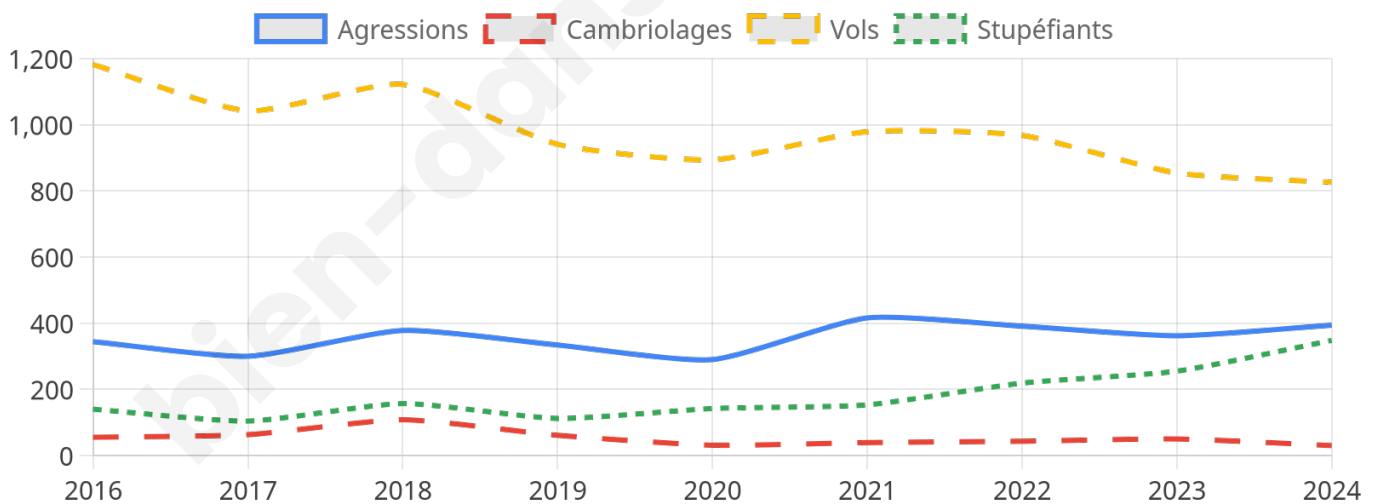

13 681 inscrits

Participation : 68.55%

Votes blancs : 1.86%

Votes nuls : 0.41%

Second tour

	Emmanuel MACRON	62,61 %
	Marine LE PEN	37,39 %

13 683 inscrits

Participation : 63.27%

Votes blancs : 8.18%

Votes nuls : 1.28%

Sécurité

Agressions physiques / sexuelles

394

Cambriolages

30

Vols / dégradations

826

Stupéfiants

348

Evolution du nombre d'infractions

Pour comparer

(en proportion du nombre d'habitants)

Sources : Bases statistiques communale, départementale et régionale de la délinquance enregistrée par la police et la gendarmerie nationales selon les dernières parutions officielles de 2025 portant sur l'année 2024 ([data.gouv](https://data.gouv.fr)).