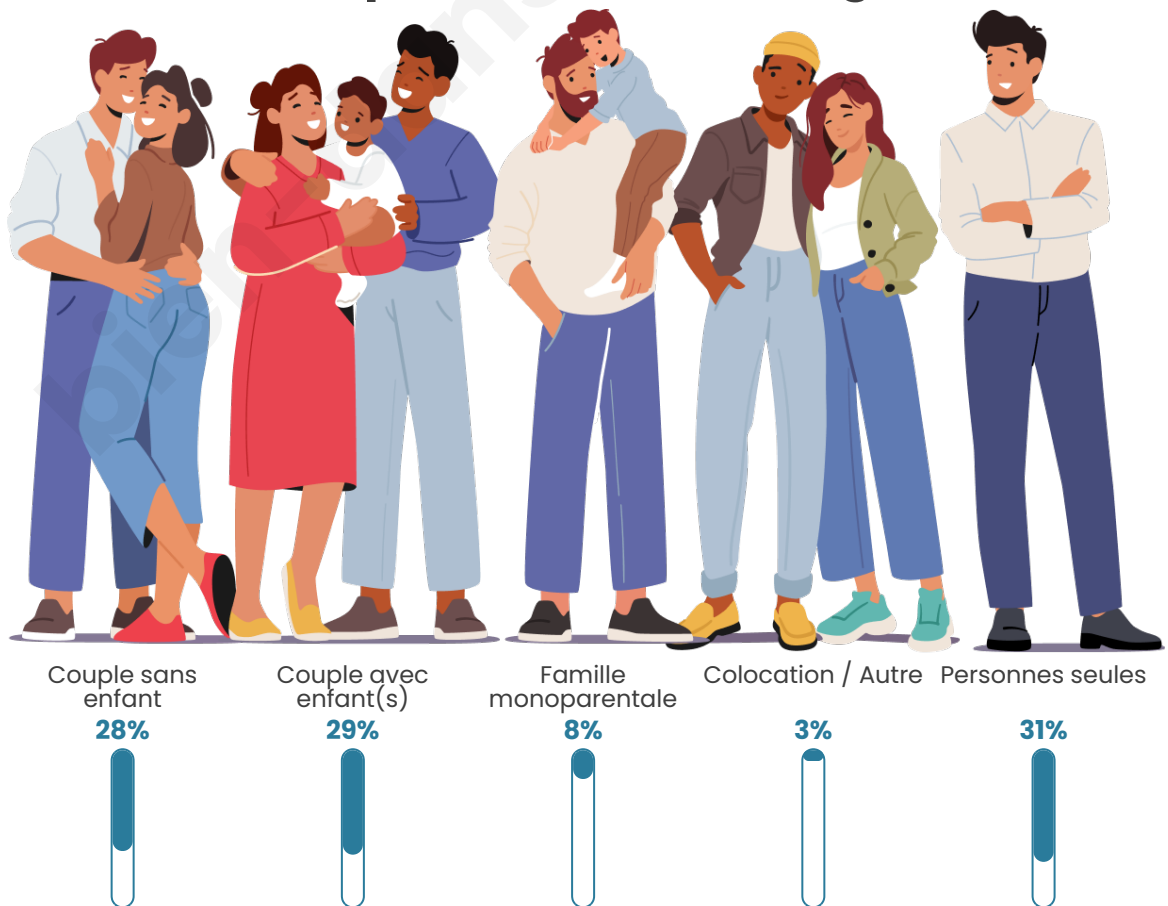

Tranche d'âge

Activité professionnelle

Niveau de diplôme

Composition des ménages

Profils électoraux

Premier tour

	Jean-Luc MÉLENCHON	29.85 %
	Emmanuel MACRON	25.19 %
	Marine LE PEN	19.51 %
	Éric ZEMMOUR	7.42 %
	Valérie PÉCRESSÉ	5.78 %
	Yannick JADOT	3.84 %
	Nicolas DUPONT- AIGNAN	2.02 %
	Fabien ROUSSEL	1.67 %
	Jean LASSALLE	1.63 %
	Anne HIDALGO	1.46 %
	Philippe POUTOU	0.88 %
	Nathalie ARTHAUD	0.75 %