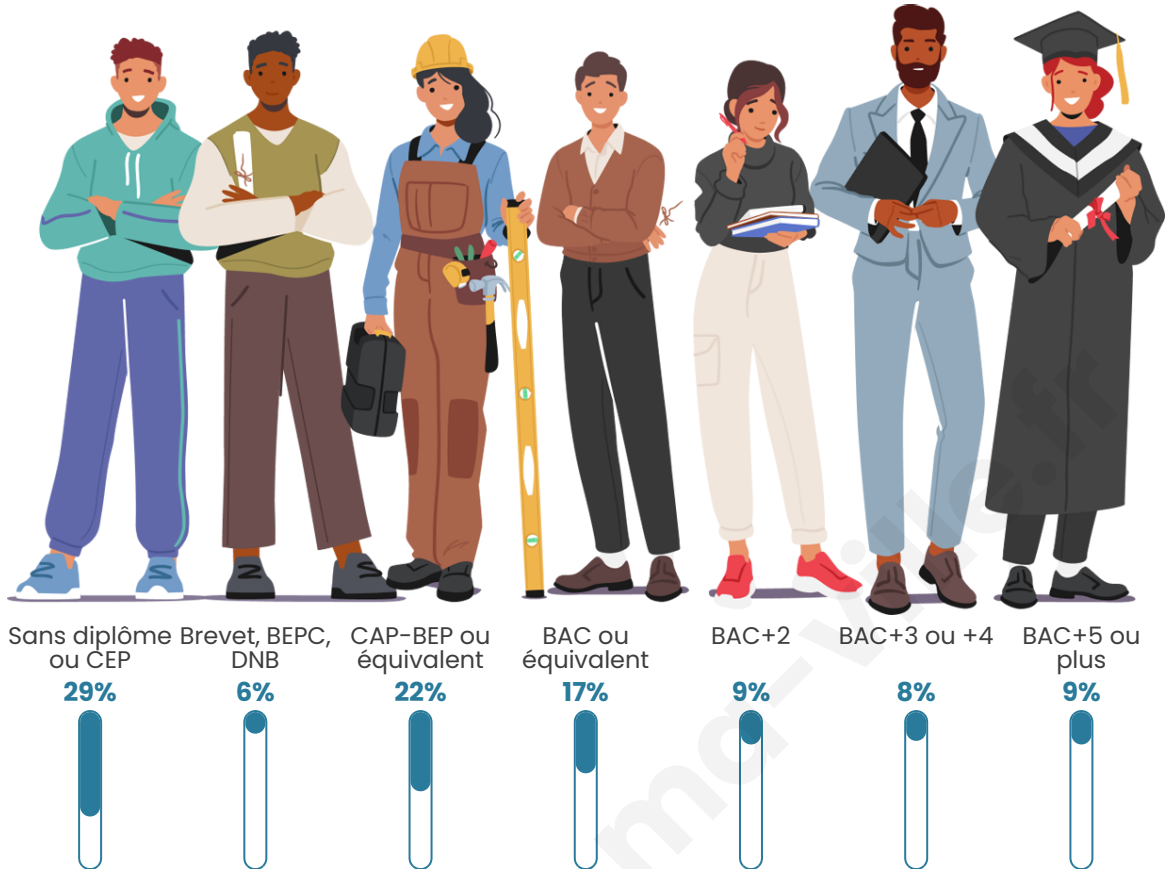

Statistiques sur la population

Nombre d'habitants

24 672

Age moyen

40 ans

Pop active

41%

Taux chômage

14.8%

Pop densité

1 645 h/km²

Revenu moyen

18 600 €/an

Evolution du nombre d'habitants

Sources : Institut national de la statistique et des études économiques (insee) selon Les dernières parutions officielles de 2024 portant sur les années 2020, 2021 et 2022.

Tranche d'âge

Activité professionnelle

Niveau de diplôme

Composition des ménages

Profils électoraux

Premier tour

	Jean-Luc MÉLENCHON	29.85 %
	Emmanuel MACRON	25.19 %
	Marine LE PEN	19.51 %
	Éric ZEMMOUR	7.42 %
	Valérie PÉCRESSÉ	5.78 %
	Yannick JADOT	3.84 %
	Nicolas DUPONT- AIGNAN	2.02 %
	Fabien ROUSSEL	1.67 %
	Jean LASSALLE	1.63 %
	Anne HIDALGO	1.46 %
	Philippe POUTOU	0.88 %
	Nathalie ARTHAUD	0.75 %