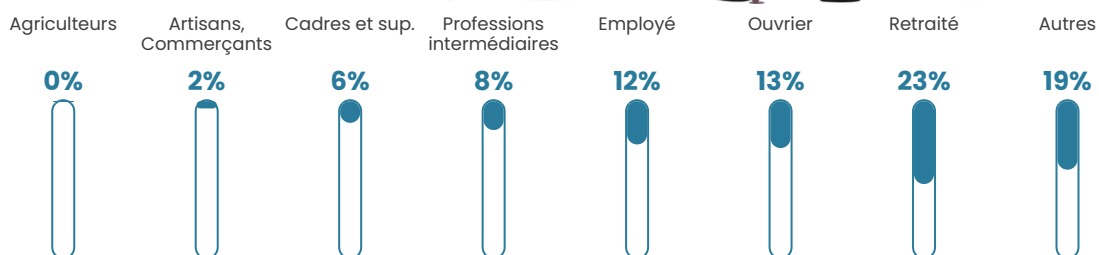

14.8%

Pop densité

1 645 h/km²

Revenu moyen

18 600 €/an

Evolution du nombre d'habitants

Sources : Institut national de la statistique et des études économiques (insee) selon Les dernières parutions officielles de 2024 portant sur les années 2020, 2021 et 2022.

Tranche d'âge

Activité professionnelle

Niveau de diplôme

Composition des ménages

Profils électoraux

Premier tour

	Jean-Luc MÉLENCHON	29.85 %
	Emmanuel MACRON	25.19 %
	Marine LE PEN	19.51 %
	Éric ZEMMOUR	7.42 %
	Valérie PÉCRESSÉ	5.78 %
	Yannick JADOT	3.84 %
	Nicolas DUPONT- AIGNAN	2.02 %
	Fabien ROUSSEL	1.67 %
	Jean LASSALLE	1.63 %
	Anne HIDALGO	1.46 %
	Philippe POUTOU	0.88 %
	Nathalie ARTHAUD	0.75 %