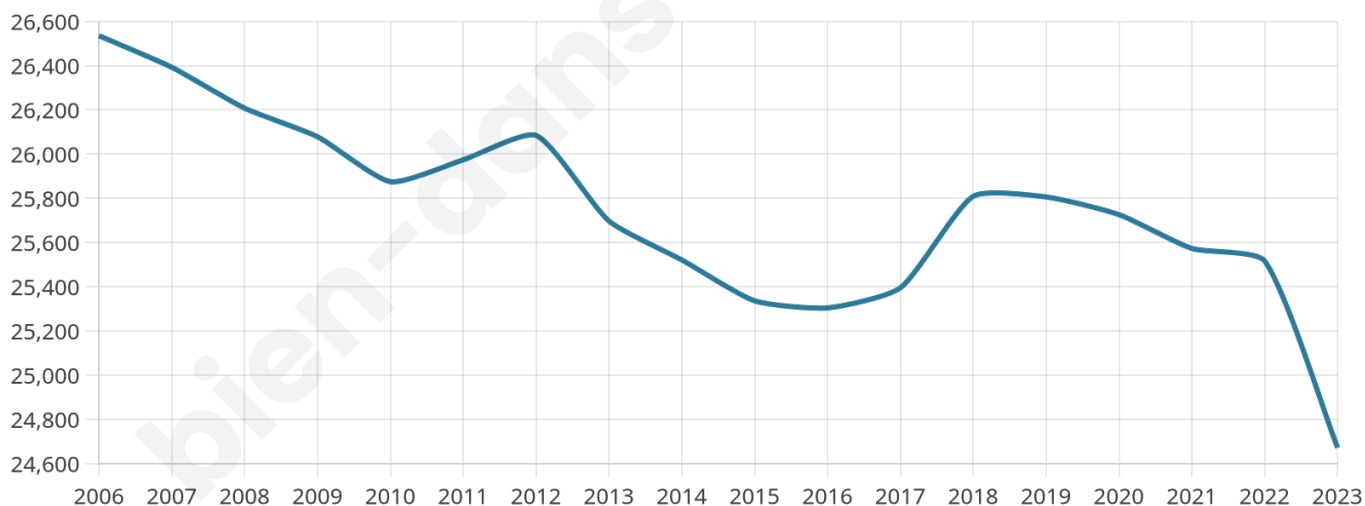

Statistiques sur la population

Nombre d'habitants

24 672

Age moyen

40 ans

Pop active

41%

Taux chômage

14.8%

Pop densité

1 645 h/km²

Revenu moyen

18 600 €/an

Evolution du nombre d'habitants

Sources : Institut national de la statistique et des études économiques (insee) selon Les dernières parutions officielles de 2024 portant sur les années 2020, 2021 et 2022.

Tranche d'âge

Activité professionnelle

Niveau de diplôme

Composition des ménages

Profils électoraux

Premier tour

	Jean-Luc MÉLENCHON	29.85 %
	Emmanuel MACRON	25.19 %
	Marine LE PEN	19.51 %
	Éric ZEMMOUR	7.42 %
	Valérie PÉCRESSÉ	5.78 %
	Yannick JADOT	3.84 %
	Nicolas DUPONT- AIGNAN	2.02 %
	Fabien ROUSSEL	1.67 %
	Jean LASSALLE	1.63 %
	Anne HIDALGO	1.46 %
	Philippe POUTOU	0.88 %
	Nathalie ARTHAUD	0.75 %