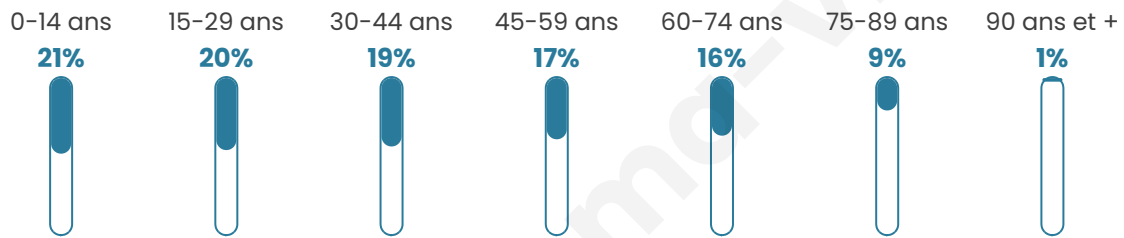

Statistiques sur la population

Nombre d'habitants

24 672

Age moyen

40 ans

Pop active

41%

Taux chômage

14.8%

Pop densité

1 645 h/km²

Revenu moyen

18 600 €/an

Evolution du nombre d'habitants

Sources : Institut national de la statistique et des études économiques (insee) selon Les dernières parutions officielles de 2024 portant sur les années 2020, 2021 et 2022.

Tranche d'âge

Activité professionnelle

Niveau de diplôme

Composition des ménages

Profils électoraux

Premier tour

	Jean-Luc MÉLENCHON	29.85 %
	Emmanuel MACRON	25.19 %
	Marine LE PEN	19.51 %
	Éric ZEMMOUR	7.42 %
	Valérie PÉCRESSÉ	5.78 %
	Yannick JADOT	3.84 %
	Nicolas DUPONT- AIGNAN	2.02 %
	Fabien ROUSSEL	1.67 %
	Jean LASSALLE	1.63 %
	Anne HIDALGO	1.46 %
	Philippe POUTOU	0.88 %
	Nathalie ARTHAUD	0.75 %