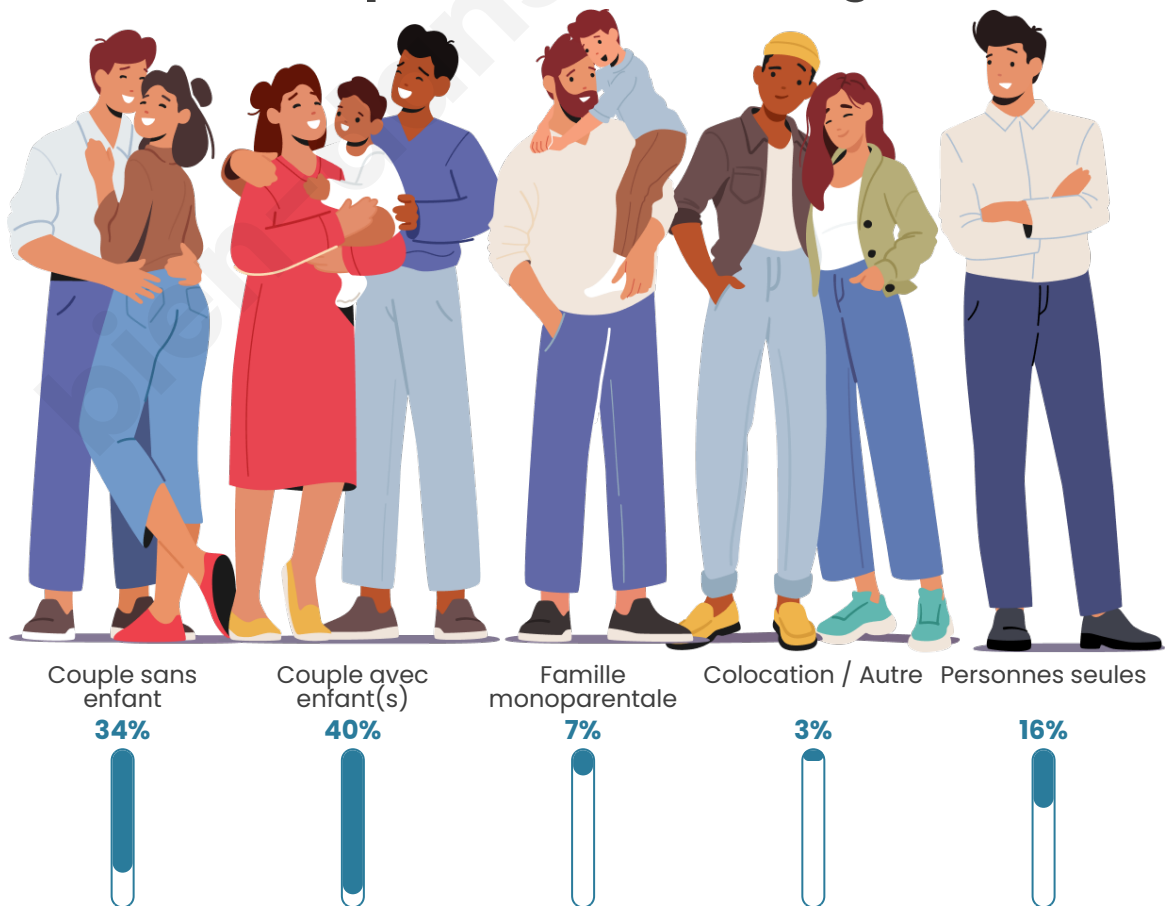

Tranche d'âge

Activité professionnelle

Niveau de diplôme

Composition des ménages

Profils électoraux

Premier tour

	Marine LE PEN	31.14 %
	Emmanuel MACRON	21.23 %
	Jean-Luc MÉLENCHON	20.28 %
	Éric ZEMMOUR	9.42 %
	Yannick JADOT	4.23 %
	Valérie PÉCRESSÉ	3.90 %
	Jean LASSALLE	3.29 %
	Fabien ROUSSEL	2.12 %
	Anne HIDALGO	1.62 %
	Nicolas DUPONT-AIGNAN	1.62 %
	Philippe POUTOU	0.72 %
	Nathalie ARTHAUD	0.45 %