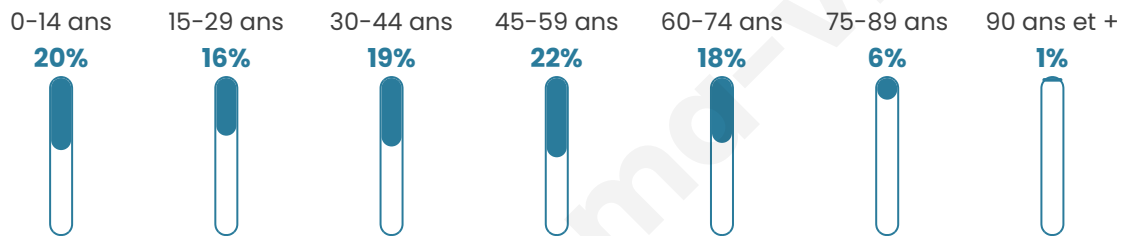

40 ans

Pop active

46.9%

Taux chômage

8.6%

Pop densité

137 h/km²

Revenu moyen

23 620 €/an

Evolution du nombre d'habitants

Sources : Institut national de la statistique et des études économiques (insee) selon Les dernières parutions officielles de 2024 portant sur les années 2020, 2021 et 2022.

Tranche d'âge

Activité professionnelle

Niveau de diplôme

Composition des ménages

Profils électoraux

Premier tour

	Marine LE PEN	31.14 %
	Emmanuel MACRON	21.23 %
	Jean-Luc MÉLENCHON	20.28 %
	Éric ZEMMOUR	9.42 %
	Yannick JADOT	4.23 %
	Valérie PÉCRESSÉ	3.90 %
	Jean LASSALLE	3.29 %
	Fabien ROUSSEL	2.12 %
	Anne HIDALGO	1.62 %
	Nicolas DUPONT-AIGNAN	1.62 %
	Philippe POUTOU	0.72 %
	Nathalie ARTHAUD	0.45 %