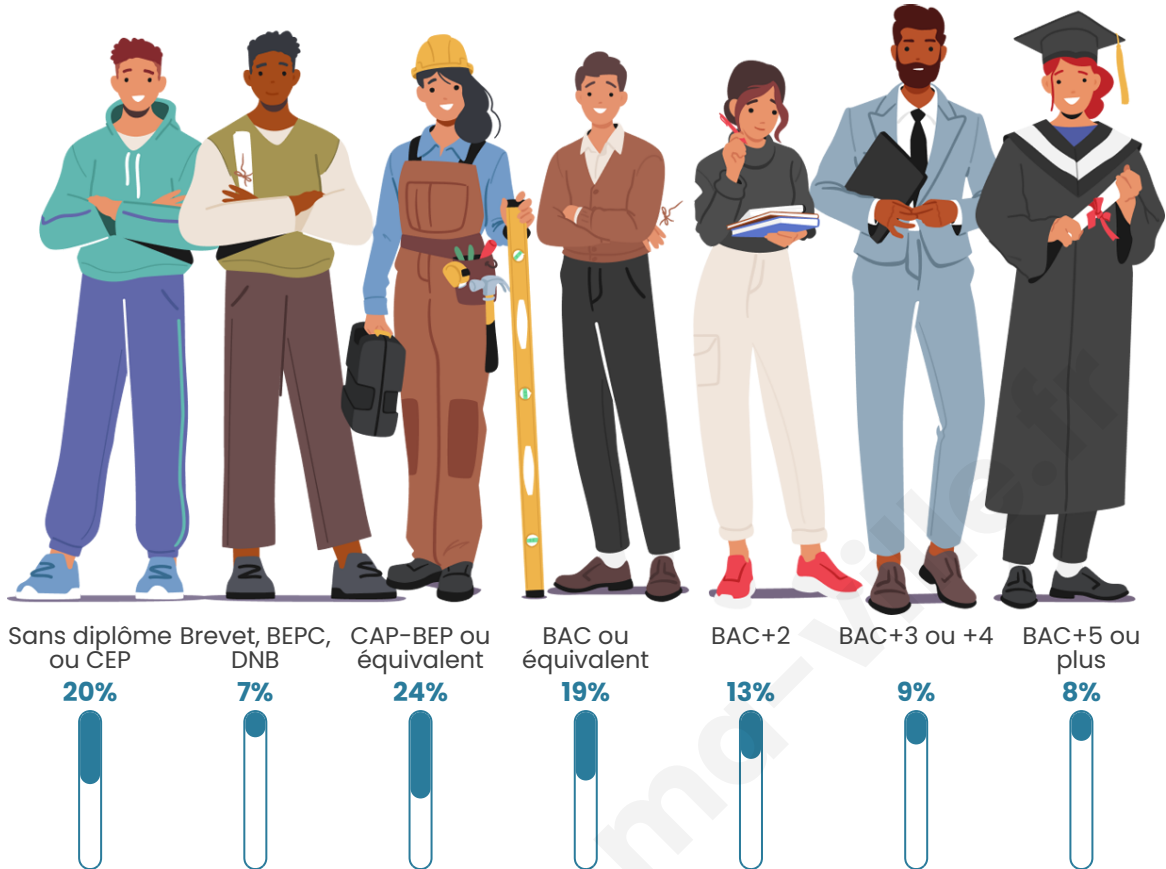

Tranche d'âge

Activité professionnelle

Niveau de diplôme

Composition des ménages

Profils électoraux

Premier tour

	Marine LE PEN	31.14 %
	Emmanuel MACRON	21.23 %
	Jean-Luc MÉLENCHON	20.28 %
	Éric ZEMMOUR	9.42 %
	Yannick JADOT	4.23 %
	Valérie PÉCRESSÉ	3.90 %
	Jean LASSALLE	3.29 %
	Fabien ROUSSEL	2.12 %
	Anne HIDALGO	1.62 %
	Nicolas DUPONT-AIGNAN	1.62 %
	Philippe POUTOU	0.72 %
	Nathalie ARTHAUD	0.45 %