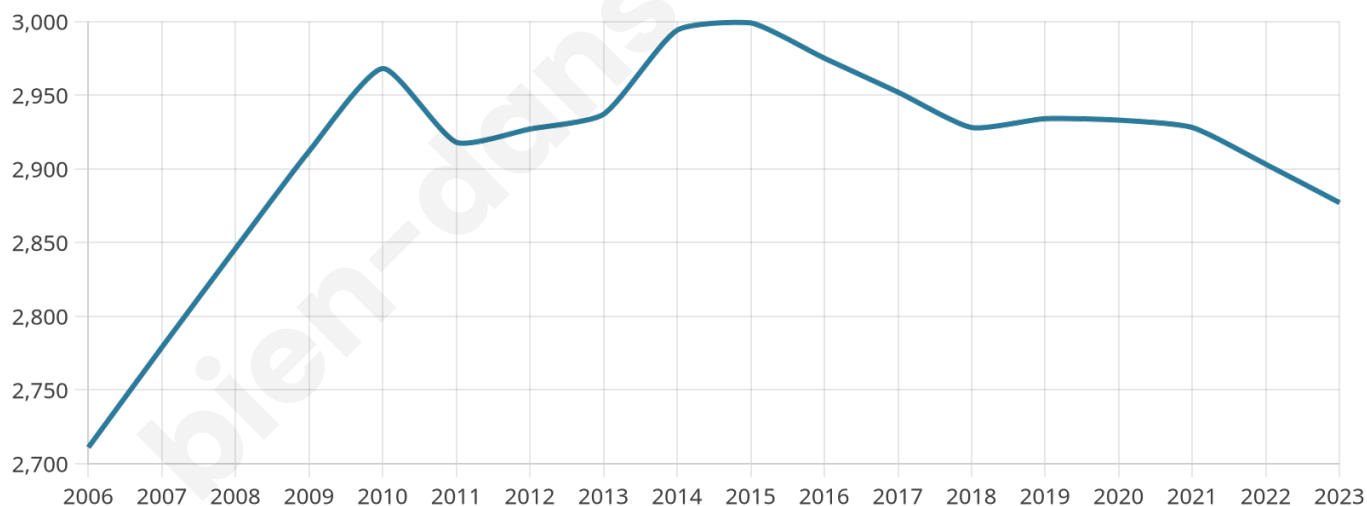

40 ans

Pop active

46.9%

Taux chômage

8.6%

Pop densité

137 h/km²

Revenu moyen

23 620 €/an

Evolution du nombre d'habitants

Sources : Institut national de la statistique et des études économiques (insee) selon Les dernières parutions officielles de 2024 portant sur les années 2020, 2021 et 2022.