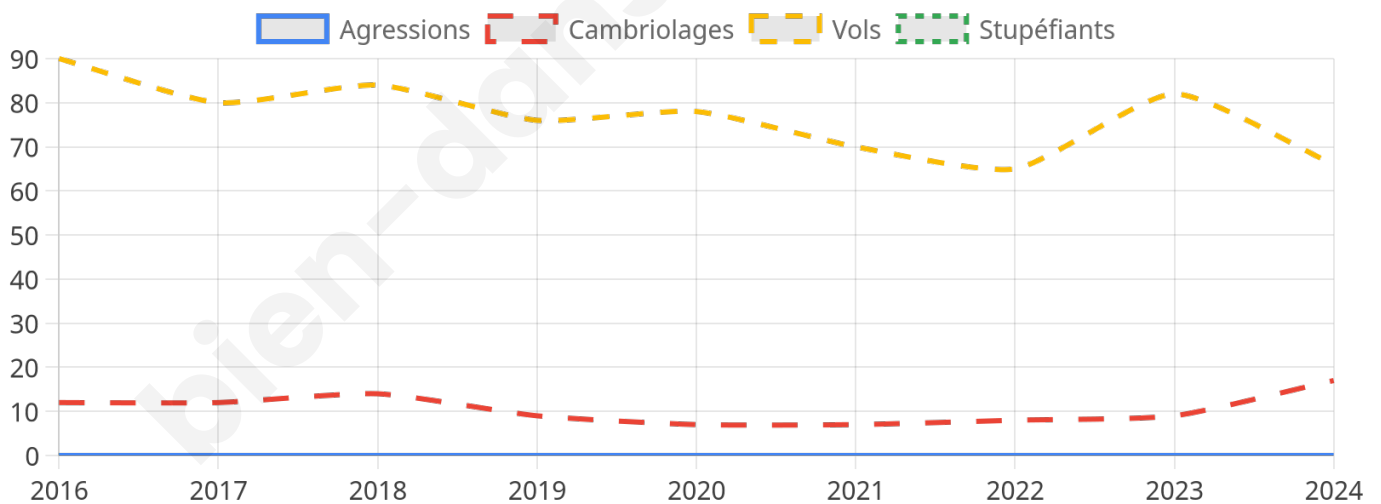

2 375 inscrits

Participation : 77.39%

Votes blancs : 1.47%

Votes nuls : 0.87%

Second tour

	Emmanuel MACRON	44,53 %
	Marine LE PEN	55,47 %

2 375 inscrits

Participation : 74.06%

Votes blancs : 6.14%

Votes nuls : 2.84%

Sécurité

Agressions physiques / sexuelles

0

Cambriolages

17

Vols / dégradations

66

Stupéfiants

0

Evolution du nombre d'infractions

Pour comparer

(en proportion du nombre d'habitants)

Sources : Bases statistiques communale, départementale et régionale de la délinquance enregistrée par la police et la gendarmerie nationales selon les dernières parutions officielles de 2025 portant sur l'année 2024 ([data.gouv](https://data.gouv.fr)).