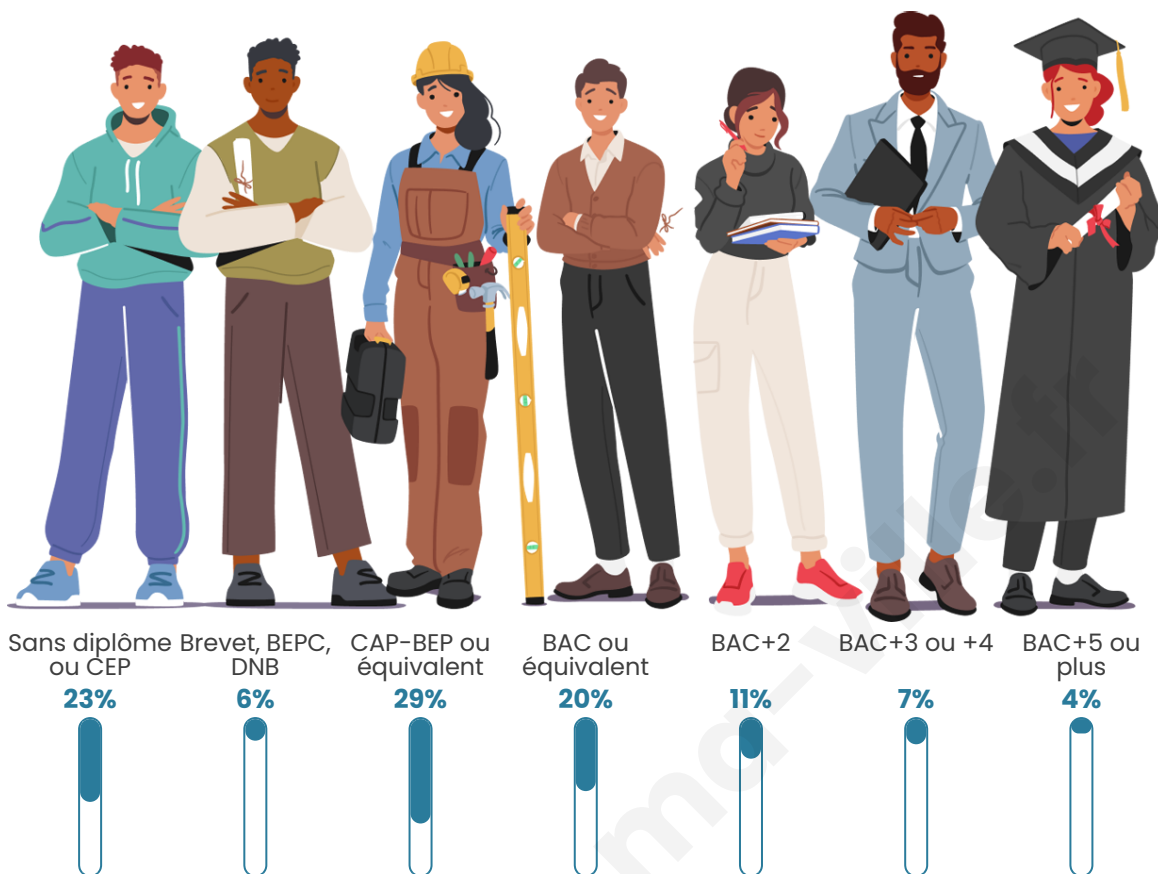

Tranche d'âge

Activité professionnelle

Niveau de diplôme

Composition des ménages

Profils électoraux

Premier tour

	Emmanuel MACRON	30.26 %
	Jean-Luc MÉLENCHON	21.04 %
	Marine LE PEN	18.20 %
	Jean LASSALLE	7.21 %
	Valérie PÉCRESSÉ	4.96 %
	Éric ZEMMOUR	4.49 %
	Fabien ROUSSEL	3.78 %
	Anne HIDALGO	3.31 %
	Yannick JADOT	3.31 %
	Nicolas DUPONT-AIGNAN	2.25 %
	Nathalie ARTHAUD	0.83 %
	Philippe POUTOU	0.35 %