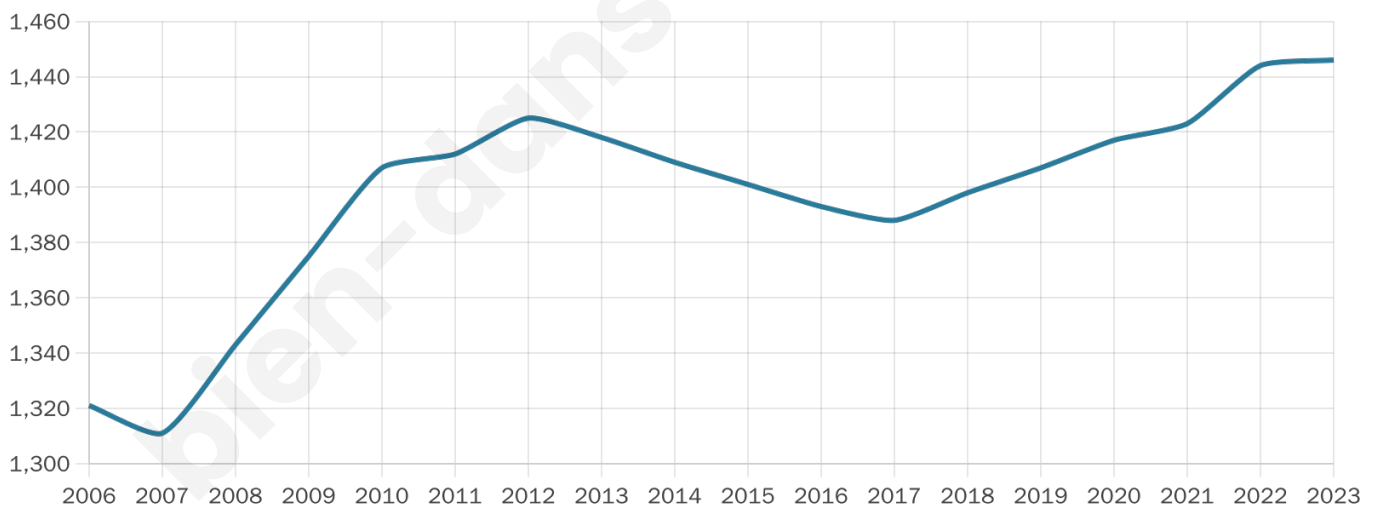

1 446

Age moyen

48 ans

Pop active

38.2%

Taux chômage

7.5%

Pop densité

85 h/km²

Revenu moyen

21 500 €/an

Evolution du nombre d'habitants

Sources : Institut national de la statistique et des études économiques (insee) selon Les dernières parutions officielles de 2024 portant sur les années 2020, 2021 et 2022.