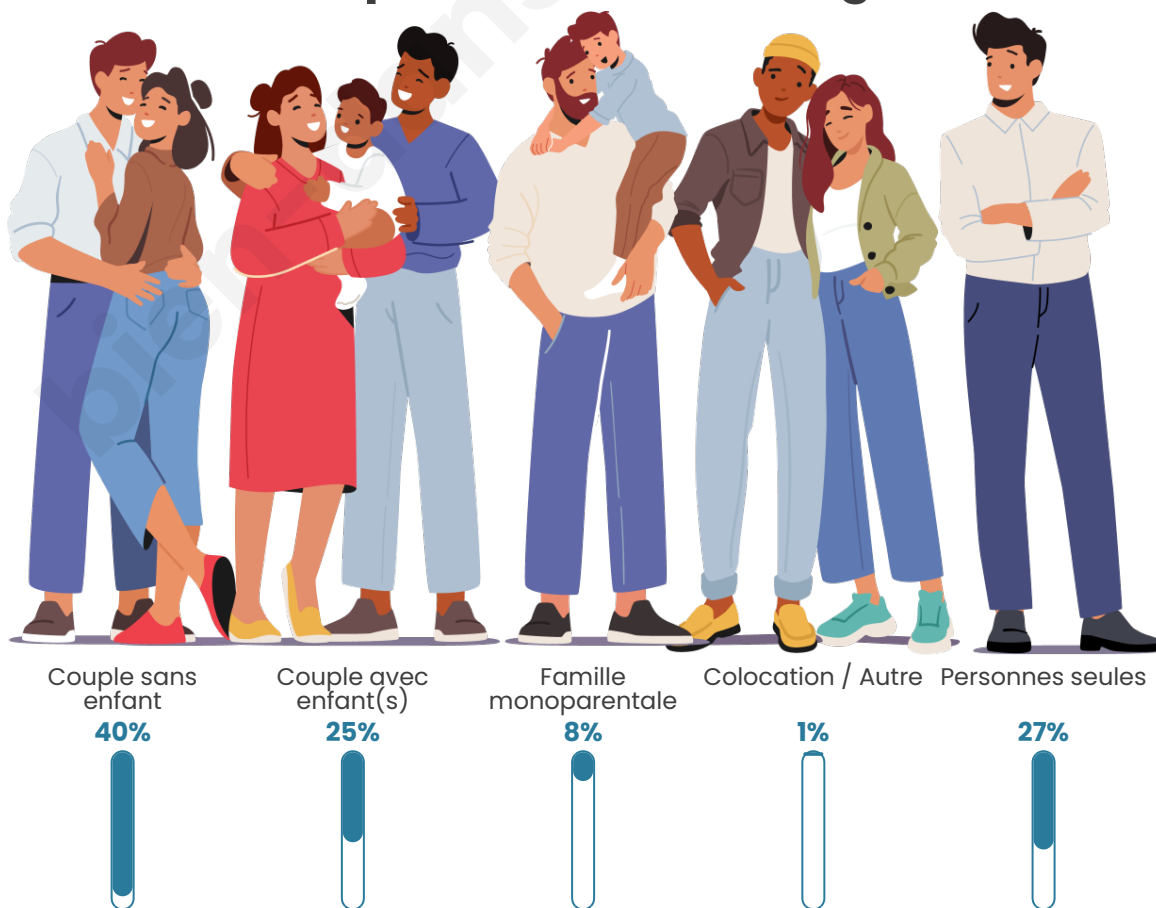

Tranche d'âge

Activité professionnelle

Niveau de diplôme

Composition des ménages

Profils électoraux

Premier tour

	Emmanuel MACRON	30.26 %
	Jean-Luc MÉLENCHON	21.04 %
	Marine LE PEN	18.20 %
	Jean LASSALLE	7.21 %
	Valérie PÉCRESSÉ	4.96 %
	Éric ZEMMOUR	4.49 %
	Fabien ROUSSEL	3.78 %
	Anne HIDALGO	3.31 %
	Yannick JADOT	3.31 %
	Nicolas DUPONT-AIGNAN	2.25 %
	Nathalie ARTHAUD	0.83 %
	Philippe POUTOU	0.35 %