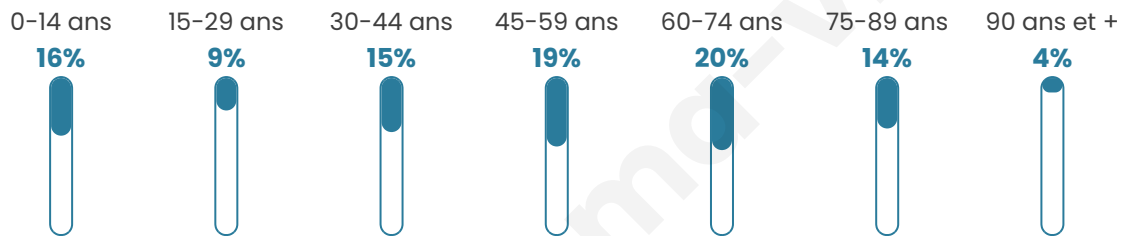

1 446

Age moyen

48 ans

Pop active

38.2%

Taux chômage

7.5%

Pop densité

85 h/km²

Revenu moyen

21 500 €/an

Evolution du nombre d'habitants

Sources : Institut national de la statistique et des études économiques (insee) selon Les dernières parutions officielles de 2024 portant sur les années 2020, 2021 et 2022.

Tranche d'âge

Activité professionnelle

Niveau de diplôme

Composition des ménages

Profils électoraux

Premier tour

	Emmanuel MACRON	30.26 %
	Jean-Luc MÉLENCHON	21.04 %
	Marine LE PEN	18.20 %
	Jean LASSALLE	7.21 %
	Valérie PÉCRESSÉ	4.96 %
	Éric ZEMMOUR	4.49 %
	Fabien ROUSSEL	3.78 %
	Anne HIDALGO	3.31 %
	Yannick JADOT	3.31 %
	Nicolas DUPONT-AIGNAN	2.25 %
	Nathalie ARTHAUD	0.83 %
	Philippe POUTOU	0.35 %