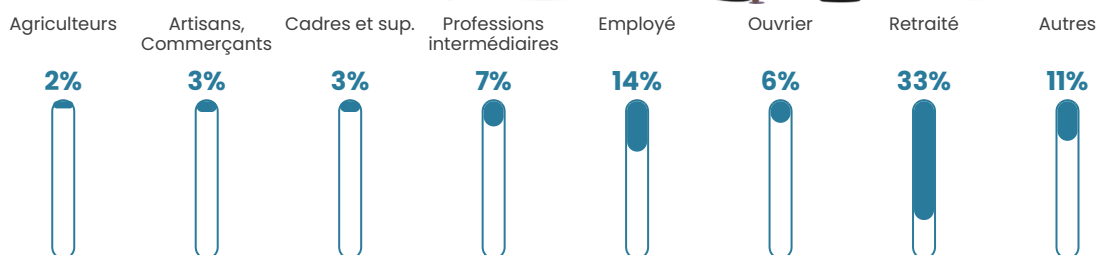

85 h/km²

Revenu moyen

21 500 €/an

Evolution du nombre d'habitants

Sources : Institut national de la statistique et des études économiques (insee) selon Les dernières parutions officielles de 2024 portant sur les années 2020, 2021 et 2022.

Tranche d'âge

Activité professionnelle

Niveau de diplôme

Composition des ménages

Profils électoraux

Premier tour

	Emmanuel MACRON	30.26 %
	Jean-Luc MÉLENCHON	21.04 %
	Marine LE PEN	18.20 %
	Jean LASSALLE	7.21 %
	Valérie PÉCRESSÉ	4.96 %
	Éric ZEMMOUR	4.49 %
	Fabien ROUSSEL	3.78 %
	Anne HIDALGO	3.31 %
	Yannick JADOT	3.31 %
	Nicolas DUPONT-AIGNAN	2.25 %
	Nathalie ARTHAUD	0.83 %
	Philippe POUTOU	0.35 %