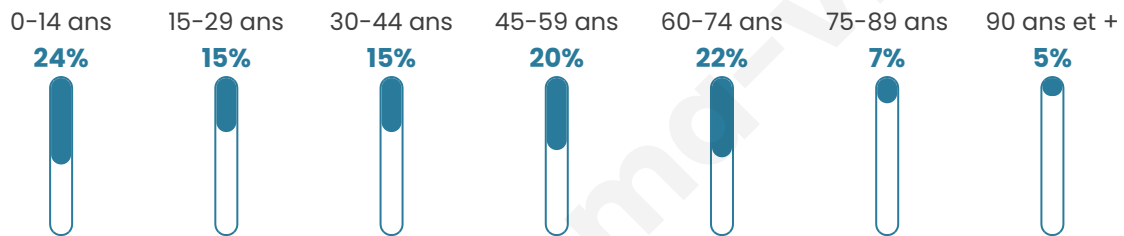

# Statistiques sur la population

Nombre d'habitants

**39**

Age moyen

**42 ans**

Pop active

**46.2%**

Taux chômage

**8%**

Pop densité

**8 h/km<sup>2</sup>**

Revenu moyen

**NC**

## Evolution du nombre d'habitants

Sources : Institut national de la statistique et des études économiques (insee) selon Les dernières parutions officielles de 2024 portant sur les années 2020, 2021 et 2022.

## Tranche d'âge