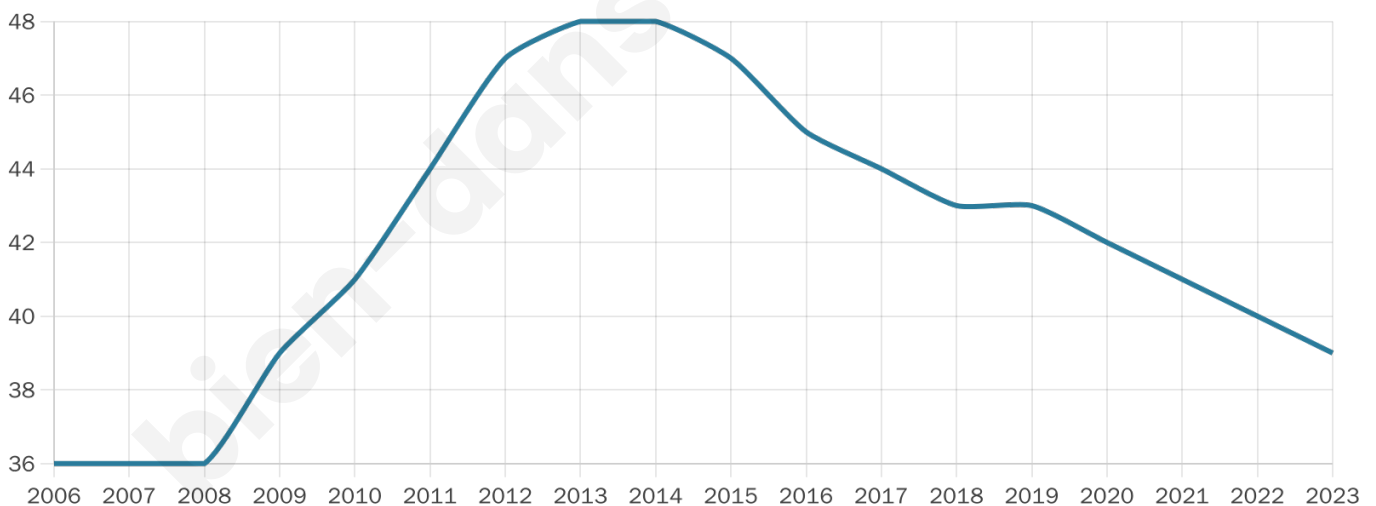

# Statistiques sur la population

Nombre d'habitants

**39**

Age moyen

**42 ans**

Pop active

**46.2%**

Taux chômage

**8%**

Pop densité

**8 h/km<sup>2</sup>**

Revenu moyen

**NC**

## Evolution du nombre d'habitants

Sources : Institut national de la statistique et des études économiques (insee) selon Les dernières parutions officielles de 2024 portant sur les années 2020, 2021 et 2022.