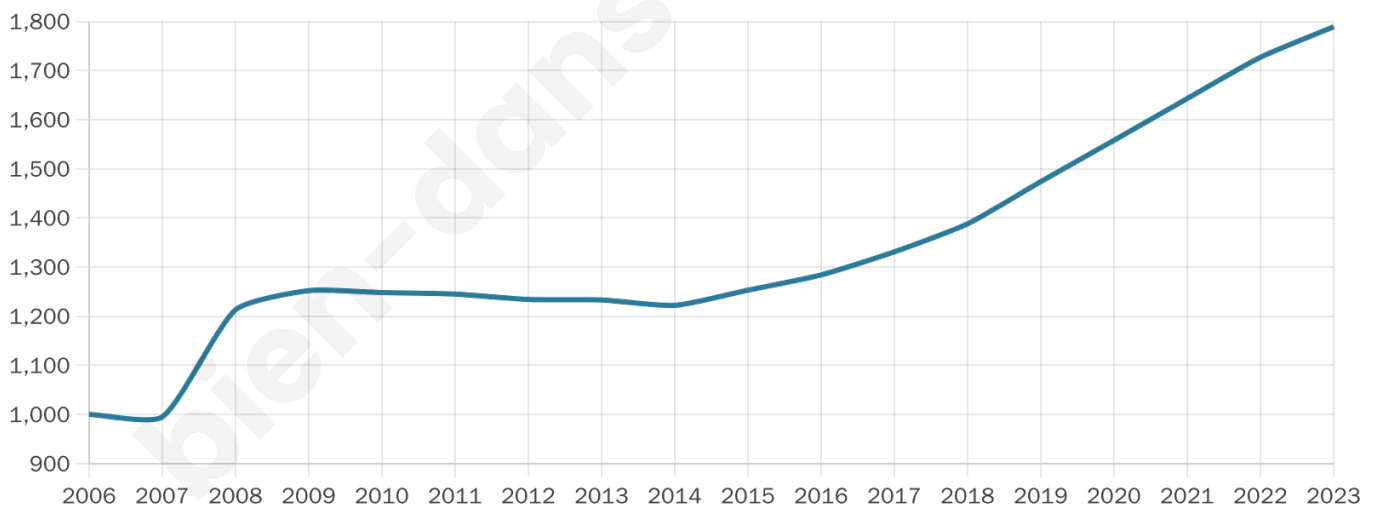

Version web

Ville de Montbartier

Présenté par

BIEN dans
ma **VILLE** 

Sommaire

Situation géographique	3
Statistiques sur la population	4
Evolution du nombre d'habitants	4
Tranche d'âge	5
0-14 ans	5
15-29 ans	5
30-44 ans	5
45-59 ans	5
60-74 ans	5
75-89 ans	5
90 ans et +	5
Activité professionnelle	5
Agriculteurs	5
Artisans, Commerçants	5
Cadres et sup.	5
Professions intermédiaires	5
Employé	5
Ouvrier	5
Retraité	5
Autres	5
Niveau de diplôme	6
Sans diplôme ou CEP	6
Brevet, BEPC, DNB	6
CAP-BEP ou équivalent	6
BAC ou équivalent	6
BAC+2	6
BAC+3 ou +4	6
BAC+5 ou plus	6
Composition des ménages	6
Couple sans enfant	6
Couple avec enfant(s)	6
Famille monoparentale	6
Colocation / Autre	6
Personnes seules	6
Profils électoraux	7
Premier tour	7
Sécurité	8
Evolution du nombre d'infractions	8
Pour comparer	9
Services à la population	10
Commerce	10
Éducation	10
Villes autour de Montbartier	11

1 789

Age moyen

37 ans

Pop active

48.7%

Taux chômage

7.5%

Pop densité

119 h/km²

Revenu moyen

22 800 €/an

Evolution du nombre d'habitants

Sources : Institut national de la statistique et des études économiques (insee) selon Les dernières parutions officielles de 2024 portant sur les années 2020, 2021 et 2022.