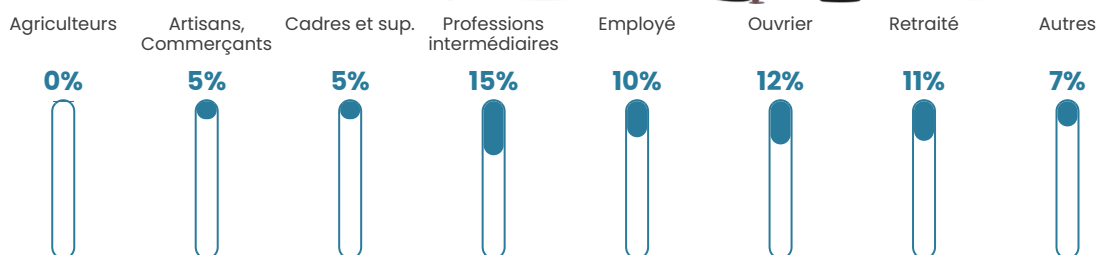

119 h/km²

Revenu moyen

22 800 €/an

Evolution du nombre d'habitants

Sources : Institut national de la statistique et des études économiques (insee) selon Les dernières parutions officielles de 2024 portant sur les années 2020, 2021 et 2022.

Tranche d'âge

Activité professionnelle

Niveau de diplôme

Composition des ménages

Profils électoraux

Premier tour

	Marine LE PEN	32.73 %
	Emmanuel MACRON	20.18 %
	Jean-Luc MÉLENCHON	18.81 %
	Éric ZEMMOUR	7.64 %
	Jean LASSALLE	6.61 %
	Fabien ROUSSEL	3.88 %
	Nicolas DUPONT-AIGNAN	3.42 %
	Yannick JADOT	2.28 %
	Anne HIDALGO	2.17 %
	Valérie PÉCRESSE	1.71 %
	Philippe POUTOU	0.34 %
	Nathalie ARTHAUD	0.23 %