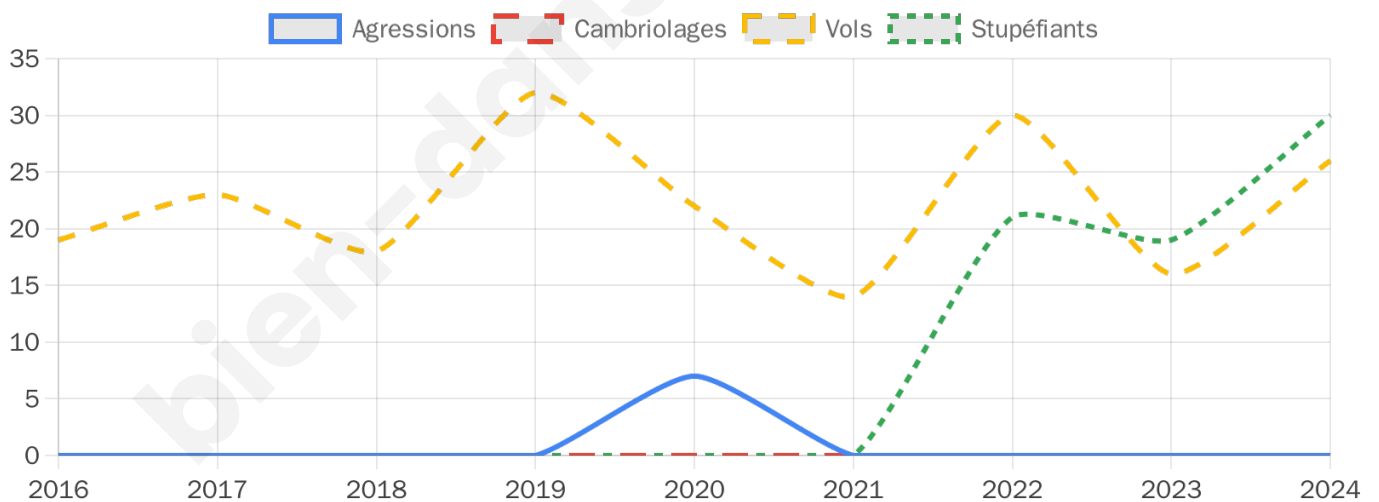

1 121 inscrits

Participation : 80.11%

Votes blancs : 1.67%

Votes nuls : 0.67%

Second tour

	Emmanuel MACRON	42,32 %
	Marine LE PEN	57,68 %

1 119 inscrits

Participation : 79.18%

Votes blancs : 7.56%

Votes nuls : 2.03%

Sécurité

Agressions physiques / sexuelles

0

Cambriolages

0

Vols / dégradations

26

Stupéfiants

30

Evolution du nombre d'infractions

Pour comparer

(en proportion du nombre d'habitants)

Sources : Bases statistiques communale, départementale et régionale de la délinquance enregistrée par la police et la gendarmerie nationales selon les dernières parutions officielles de 2025 portant sur l'année 2024 ([data.gouv](https://data.gouv.fr)).