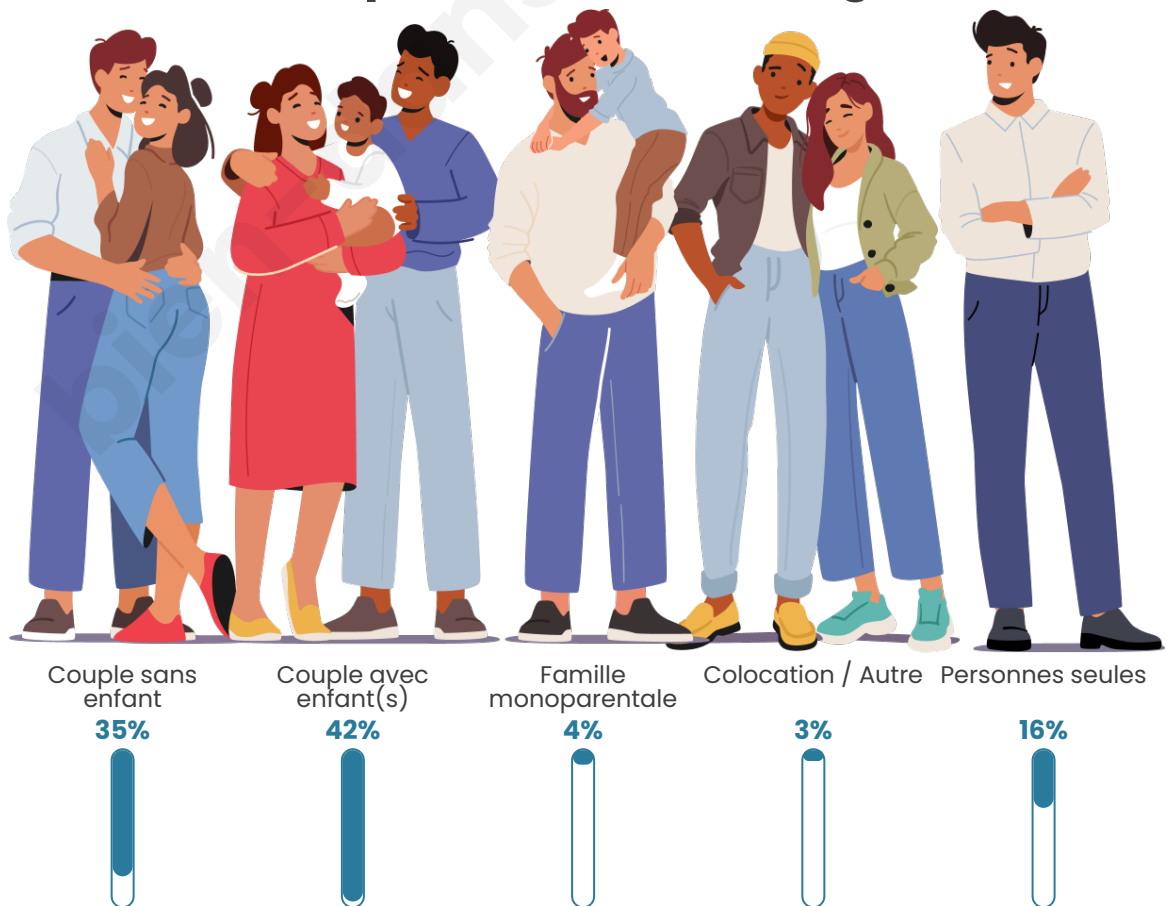

Tranche d'âge

Activité professionnelle

Niveau de diplôme

Composition des ménages

Profils électoraux

Premier tour

	Marine LE PEN	32.73 %
	Emmanuel MACRON	20.18 %
	Jean-Luc MÉLENCHON	18.81 %
	Éric ZEMMOUR	7.64 %
	Jean LASSALLE	6.61 %
	Fabien ROUSSEL	3.88 %
	Nicolas DUPONT-AIGNAN	3.42 %
	Yannick JADOT	2.28 %
	Anne HIDALGO	2.17 %
	Valérie PÉCRESSE	1.71 %
	Philippe POUTOU	0.34 %
	Nathalie ARTHAUD	0.23 %