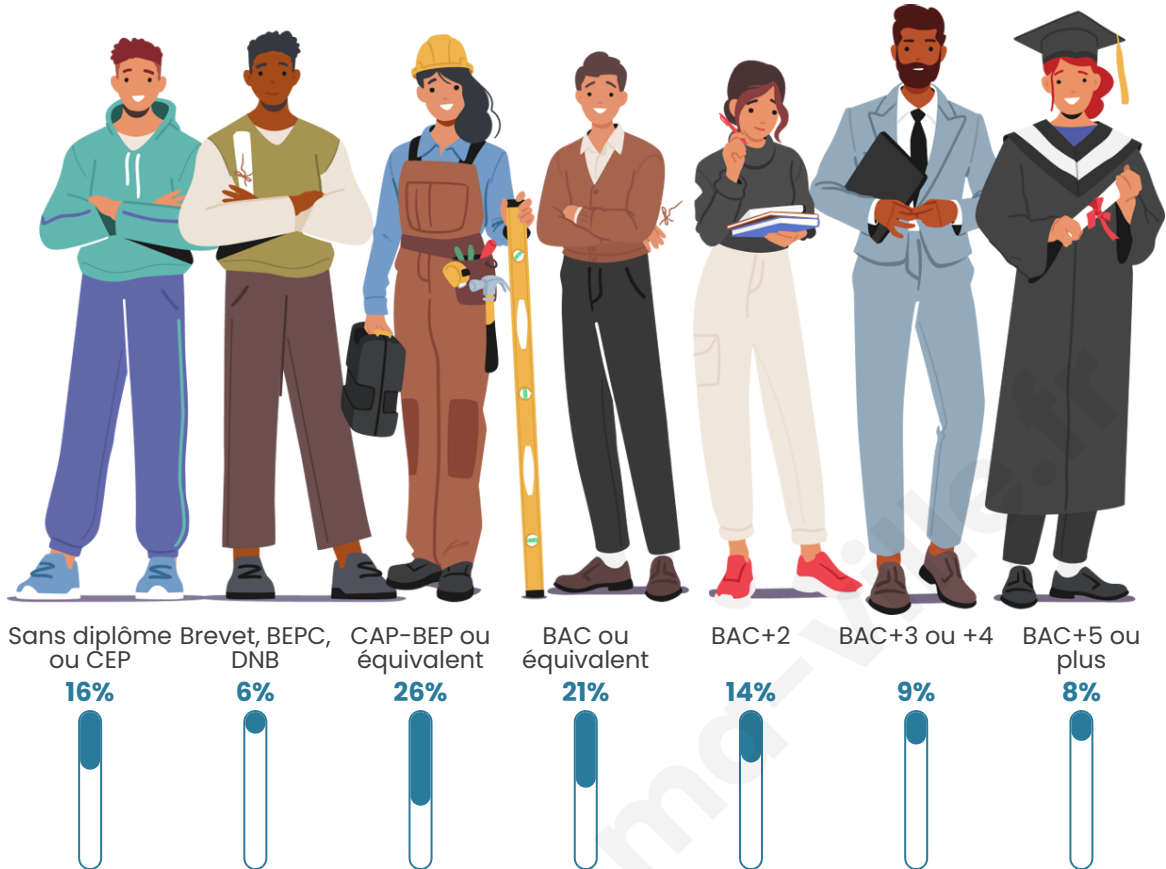

1 789

Age moyen

37 ans

Pop active

48.7%

Taux chômage

7.5%

Pop densité

Tranche d'âge

Activité professionnelle

Niveau de diplôme

Composition des ménages

Profils électoraux

Premier tour

	Marine LE PEN	32.73 %
	Emmanuel MACRON	20.18 %
	Jean-Luc MÉLENCHON	18.81 %
	Éric ZEMMOUR	7.64 %
	Jean LASSALLE	6.61 %
	Fabien ROUSSEL	3.88 %
	Nicolas DUPONT-AIGNAN	3.42 %
	Yannick JADOT	2.28 %
	Anne HIDALGO	2.17 %
	Valérie PÉCRESSE	1.71 %
	Philippe POUTOU	0.34 %
	Nathalie ARTHAUD	0.23 %