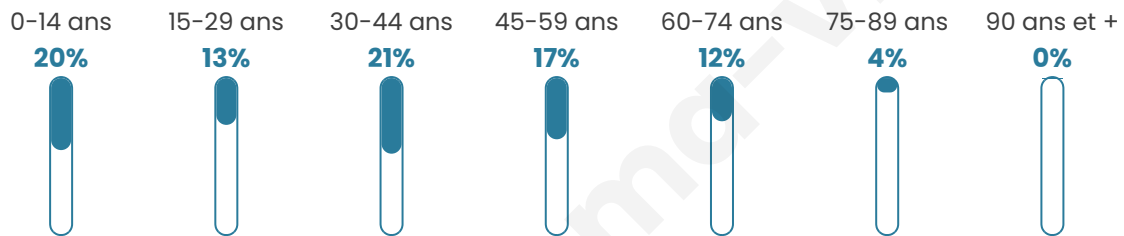

1 789

Age moyen

37 ans

Pop active

48.7%

Taux chômage

7.5%

Pop densité

119 h/km²

Revenu moyen

22 800 €/an

Evolution du nombre d'habitants

Sources : Institut national de la statistique et des études économiques (insee) selon Les dernières parutions officielles de 2024 portant sur les années 2020, 2021 et 2022.

Tranche d'âge

Activité professionnelle

Niveau de diplôme

Composition des ménages

Profils électoraux

Premier tour

	Marine LE PEN	32.73 %
	Emmanuel MACRON	20.18 %
	Jean-Luc MÉLENCHON	18.81 %
	Éric ZEMMOUR	7.64 %
	Jean LASSALLE	6.61 %
	Fabien ROUSSEL	3.88 %
	Nicolas DUPONT-AIGNAN	3.42 %
	Yannick JADOT	2.28 %
	Anne HIDALGO	2.17 %
	Valérie PÉCRESSE	1.71 %
	Philippe POUTOU	0.34 %
	Nathalie ARTHAUD	0.23 %