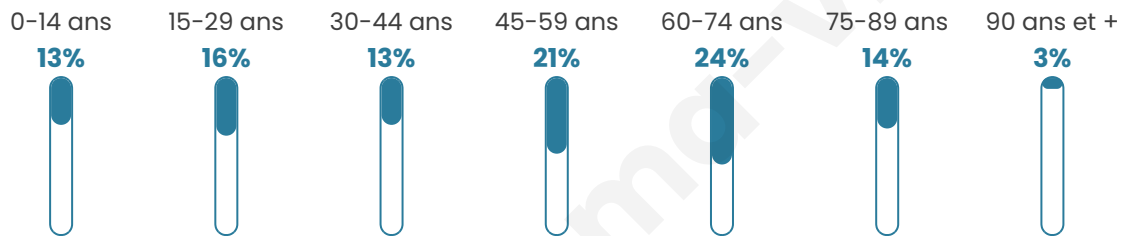

Statistiques sur la population

Nombre d'habitants

4 639

Age moyen

48 ans

Pop active

41.5%

Taux chômage

13.3%

Pop densité

101 h/km²

Revenu moyen

20 120 €/an

Evolution du nombre d'habitants

Sources : Institut national de la statistique et des études économiques (insee) selon Les dernières parutions officielles de 2024 portant sur les années 2020, 2021 et 2022.

Tranche d'âge

Activité professionnelle

Niveau de diplôme

Composition des ménages

Profils électoraux

Premier tour

	Marine LE PEN	31.62 %
	Emmanuel MACRON	22.76 %
	Jean-Luc MÉLENCHON	20.39 %
	Éric ZEMMOUR	6.23 %
	Fabien ROUSSEL	3.38 %
	Valérie PÉCRESE	3.33 %
	Yannick JADOT	3.25 %
	Nicolas DUPONT-AIGNAN	2.81 %
	Jean LASSALLE	2.76 %
	Anne HIDALGO	1.49 %
	Nathalie ARTHAUD	1.14 %
	Philippe POUTOU	0.83 %