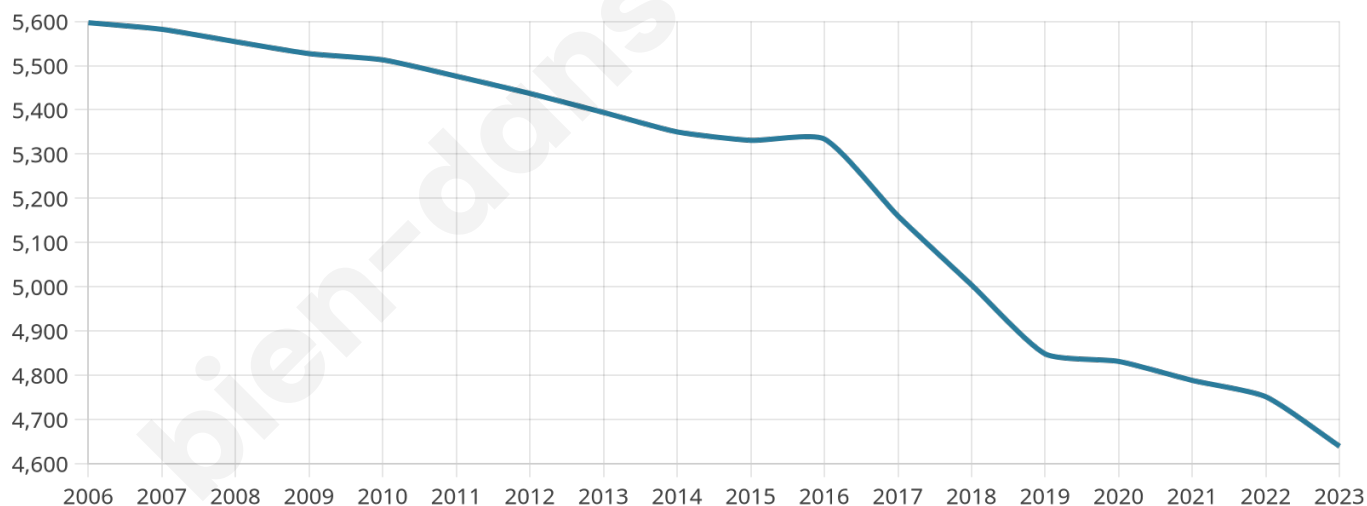

Statistiques sur la population

Nombre d'habitants

4 639

Age moyen

48 ans

Pop active

41.5%

Taux chômage

13.3%

Pop densité

101 h/km²

Revenu moyen

20 120 €/an

Evolution du nombre d'habitants

Sources : Institut national de la statistique et des études économiques (insee) selon Les dernières parutions officielles de 2024 portant sur les années 2020, 2021 et 2022.

Tranche d'âge

Activité professionnelle

Niveau de diplôme

Composition des ménages

Profils électoraux

Premier tour

	Marine LE PEN	31.62 %
	Emmanuel MACRON	22.76 %
	Jean-Luc MÉLENCHON	20.39 %
	Éric ZEMMOUR	6.23 %
	Fabien ROUSSEL	3.38 %
	Valérie PÉCRESE	3.33 %
	Yannick JADOT	3.25 %
	Nicolas DUPONT-AIGNAN	2.81 %
	Jean LASSALLE	2.76 %
	Anne HIDALGO	1.49 %
	Nathalie ARTHAUD	1.14 %
	Philippe POUTOU	0.83 %