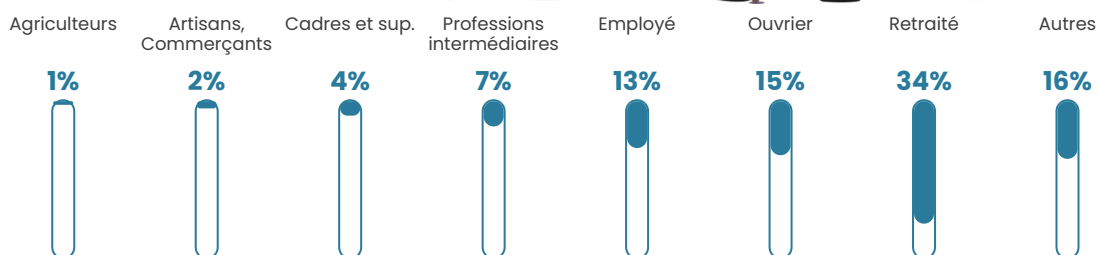

13.3%

Pop densité

101 h/km²

Revenu moyen

20 120 €/an

Evolution du nombre d'habitants

Sources : Institut national de la statistique et des études économiques (insee) selon Les dernières parutions officielles de 2024 portant sur les années 2020, 2021 et 2022.

Tranche d'âge

Activité professionnelle

Niveau de diplôme

Composition des ménages

Profils électoraux

Premier tour

	Marine LE PEN	31.62 %
	Emmanuel MACRON	22.76 %
	Jean-Luc MÉLENCHON	20.39 %
	Éric ZEMMOUR	6.23 %
	Fabien ROUSSEL	3.38 %
	Valérie PÉCRESE	3.33 %
	Yannick JADOT	3.25 %
	Nicolas DUPONT-AIGNAN	2.81 %
	Jean LASSALLE	2.76 %
	Anne HIDALGO	1.49 %
	Nathalie ARTHAUD	1.14 %
	Philippe POUTOU	0.83 %