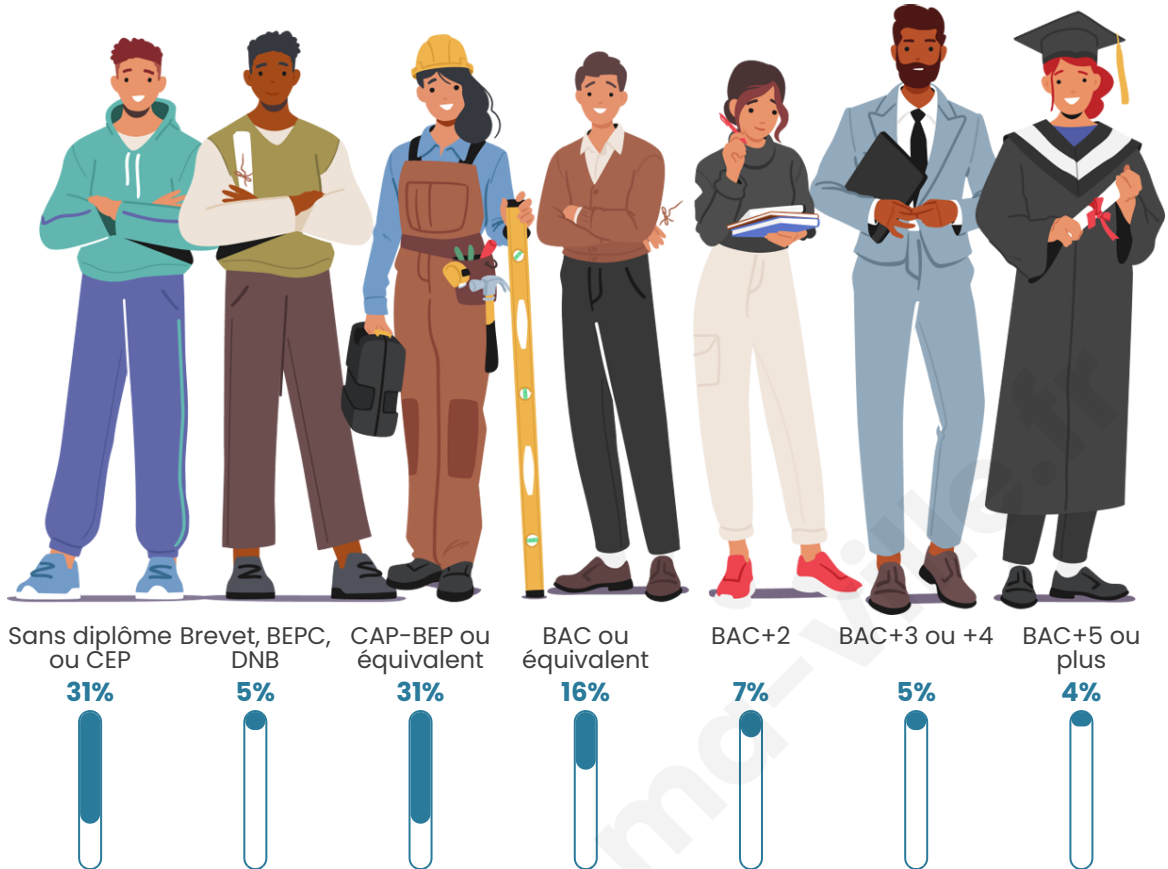

Statistiques sur la population

Nombre d'habitants

4 639

Age moyen

48 ans

Pop active

41.5%

Taux chômage

Tranche d'âge

Activité professionnelle

Niveau de diplôme

Composition des ménages

Profils électoraux

Premier tour

	Marine LE PEN	31.62 %
	Emmanuel MACRON	22.76 %
	Jean-Luc MÉLENCHON	20.39 %
	Éric ZEMMOUR	6.23 %
	Fabien ROUSSEL	3.38 %
	Valérie PÉCRESE	3.33 %
	Yannick JADOT	3.25 %
	Nicolas DUPONT-AIGNAN	2.81 %
	Jean LASSALLE	2.76 %
	Anne HIDALGO	1.49 %
	Nathalie ARTHAUD	1.14 %
	Philippe POUTOU	0.83 %