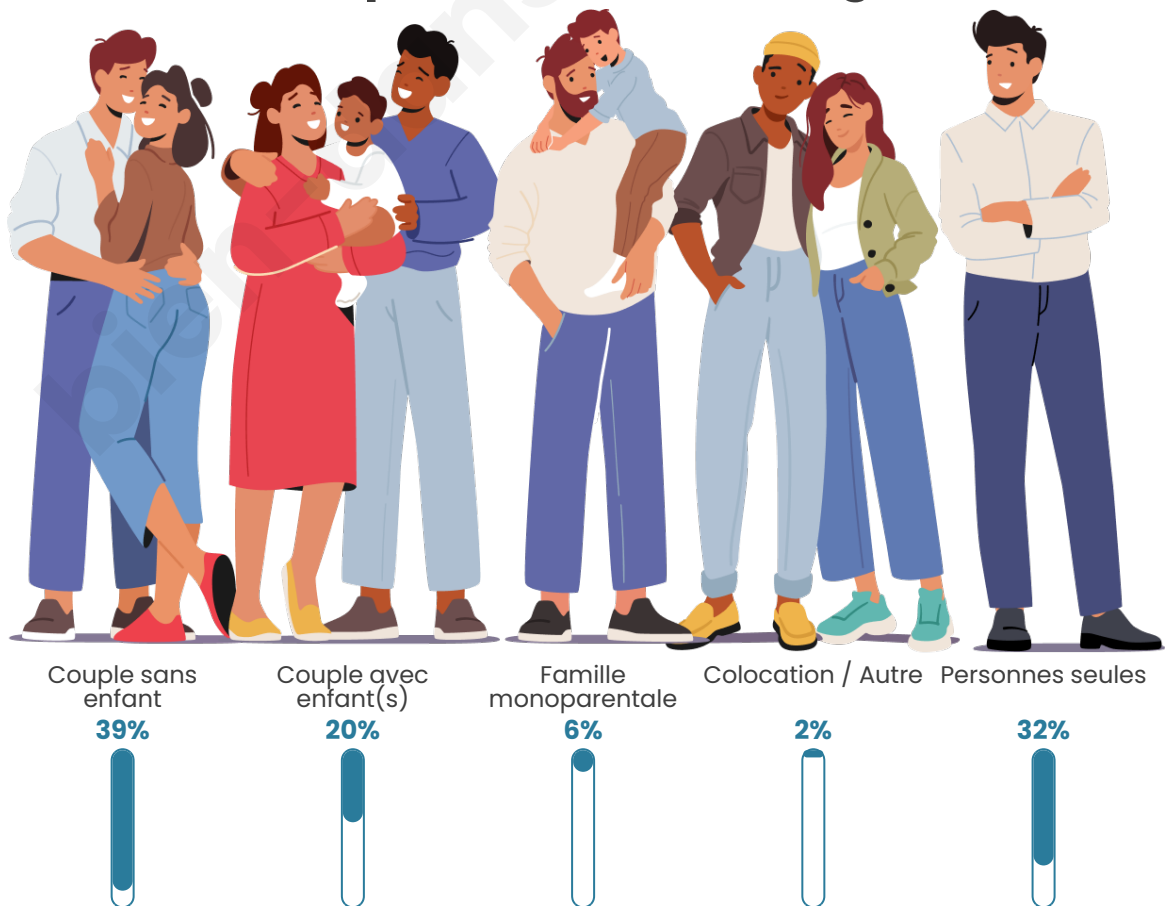

Tranche d'âge

Activité professionnelle

Niveau de diplôme

Composition des ménages

Profils électoraux

Premier tour

	Marine LE PEN	31.62 %
	Emmanuel MACRON	22.76 %
	Jean-Luc MÉLENCHON	20.39 %
	Éric ZEMMOUR	6.23 %
	Fabien ROUSSEL	3.38 %
	Valérie PÉCRESE	3.33 %
	Yannick JADOT	3.25 %
	Nicolas DUPONT-AIGNAN	2.81 %
	Jean LASSALLE	2.76 %
	Anne HIDALGO	1.49 %
	Nathalie ARTHAUD	1.14 %
	Philippe POUTOU	0.83 %