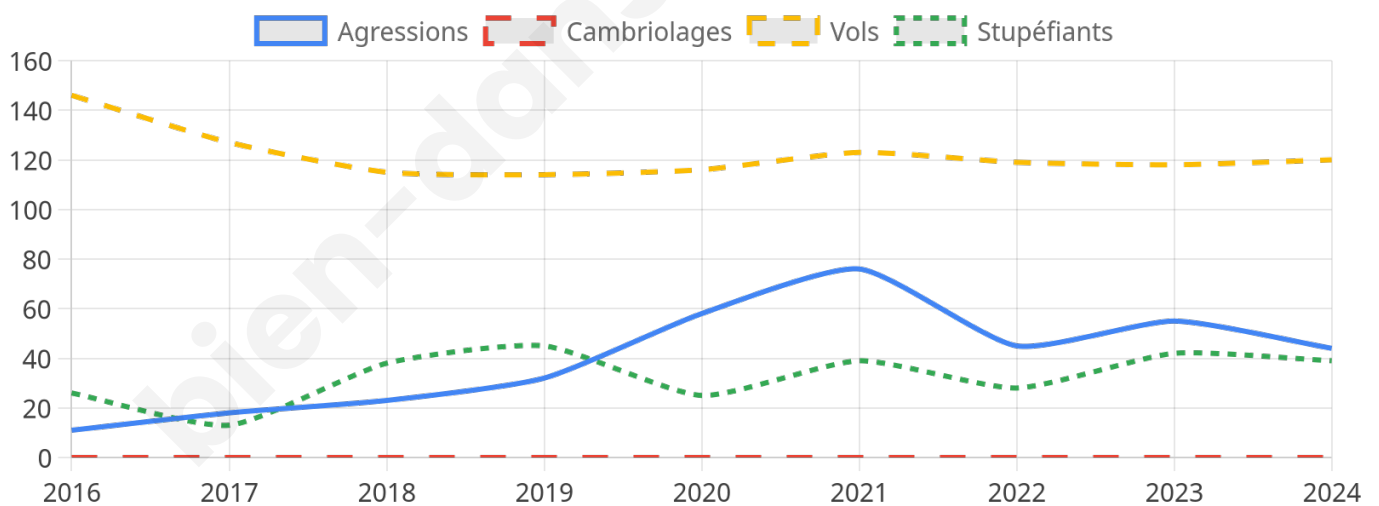

3 342 inscrits

Participation : 70.14%

Votes blancs : 1.62%

Votes nuls : 1.11%

Second tour

	Emmanuel MACRON	46,68 %
	Marine LE PEN	53,32 %

3 344 inscrits

Participation : 68.42%

Votes blancs : 8.04%

Votes nuls : 3.1%

Sécurité

Agressions physiques / sexuelles

44

Cambriolages

0

Vols / dégradations

120

Stupéfiants

39

Evolution du nombre d'infractions

Pour comparer

(en proportion du nombre d'habitants)

Sources : Bases statistiques communale, départementale et régionale de la délinquance enregistrée par la police et la gendarmerie nationales selon les dernières parutions officielles de 2025 portant sur l'année 2024 ([data.gouv](https://data.gouv.fr)).