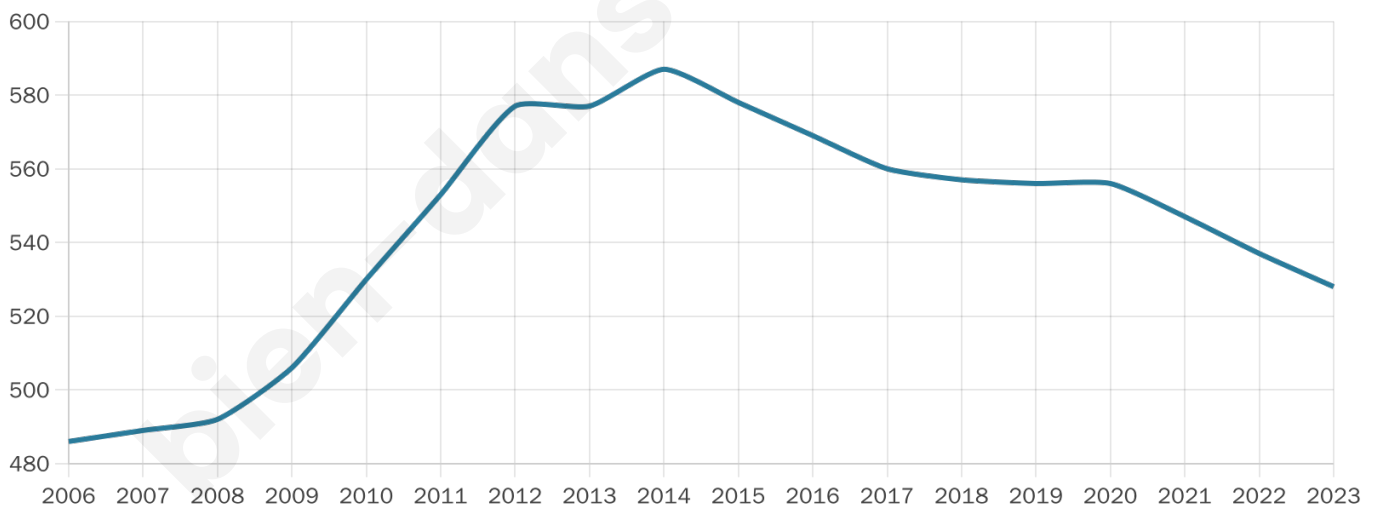

48 ans

Pop active

40.3%

Taux chômage

8.9%

Pop densité

132 h/km²

Revenu moyen

21 150 €/an

Evolution du nombre d'habitants

Sources : Institut national de la statistique et des études économiques (insee) selon Les dernières parutions officielles de 2024 portant sur les années 2020, 2021 et 2022.