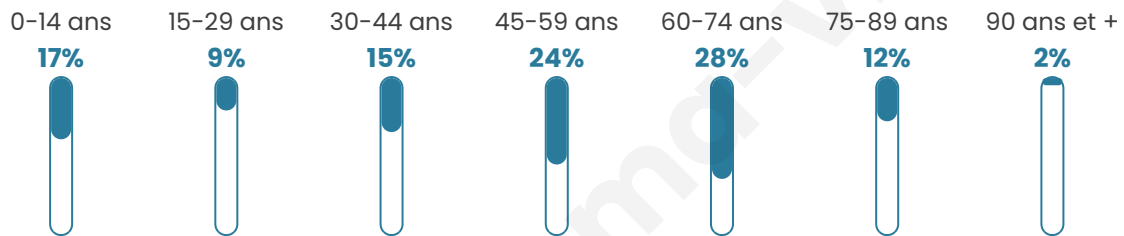

48 ans

Pop active

40.3%

Taux chômage

8.9%

Pop densité

132 h/km²

Revenu moyen

Tranche d'âge

Activité professionnelle

Niveau de diplôme

Composition des ménages

Profils électoraux

Premier tour

	Marine LE PEN	31.85 %
	Jean-Luc MÉLENCHON	22.61 %
	Emmanuel MACRON	17.52 %
	Jean LASSALLE	7.32 %
	Éric ZEMMOUR	5.10 %
	Anne HIDALGO	5.10 %
	Fabien ROUSSEL	3.82 %
	Yannick JADOT	2.23 %
	Valérie PÉCRESSE	2.23 %
	Nicolas DUPONT-AIGNAN	1.27 %
	Philippe POUTOU	0.96 %
	Nathalie ARTHAUD	0.00 %