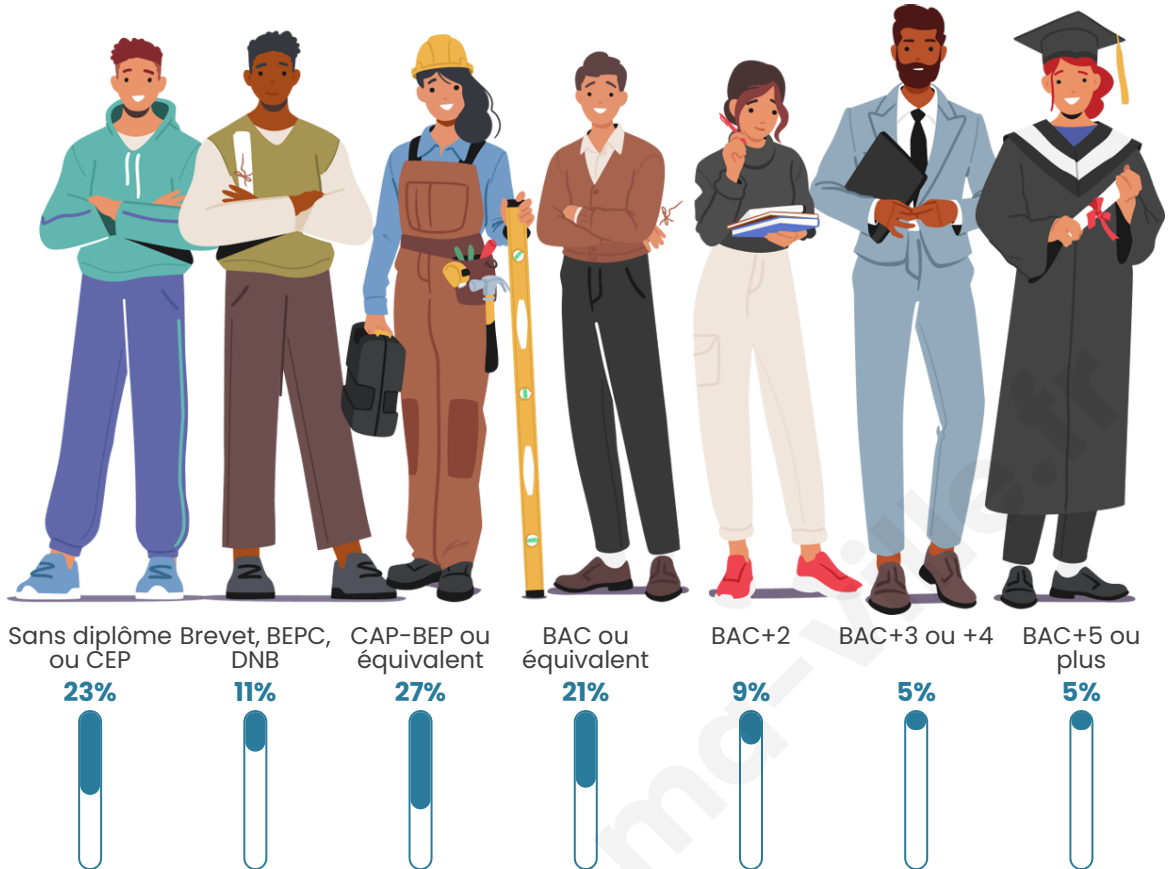

Tranche d'âge

Activité professionnelle

Niveau de diplôme

Composition des ménages

Profils électoraux

Premier tour

	Marine LE PEN	31.85 %
	Jean-Luc MÉLENCHON	22.61 %
	Emmanuel MACRON	17.52 %
	Jean LASSALLE	7.32 %
	Éric ZEMMOUR	5.10 %
	Anne HIDALGO	5.10 %
	Fabien ROUSSEL	3.82 %
	Yannick JADOT	2.23 %
	Valérie PÉCRESSE	2.23 %
	Nicolas DUPONT-AIGNAN	1.27 %
	Philippe POUTOU	0.96 %
	Nathalie ARTHAUD	0.00 %