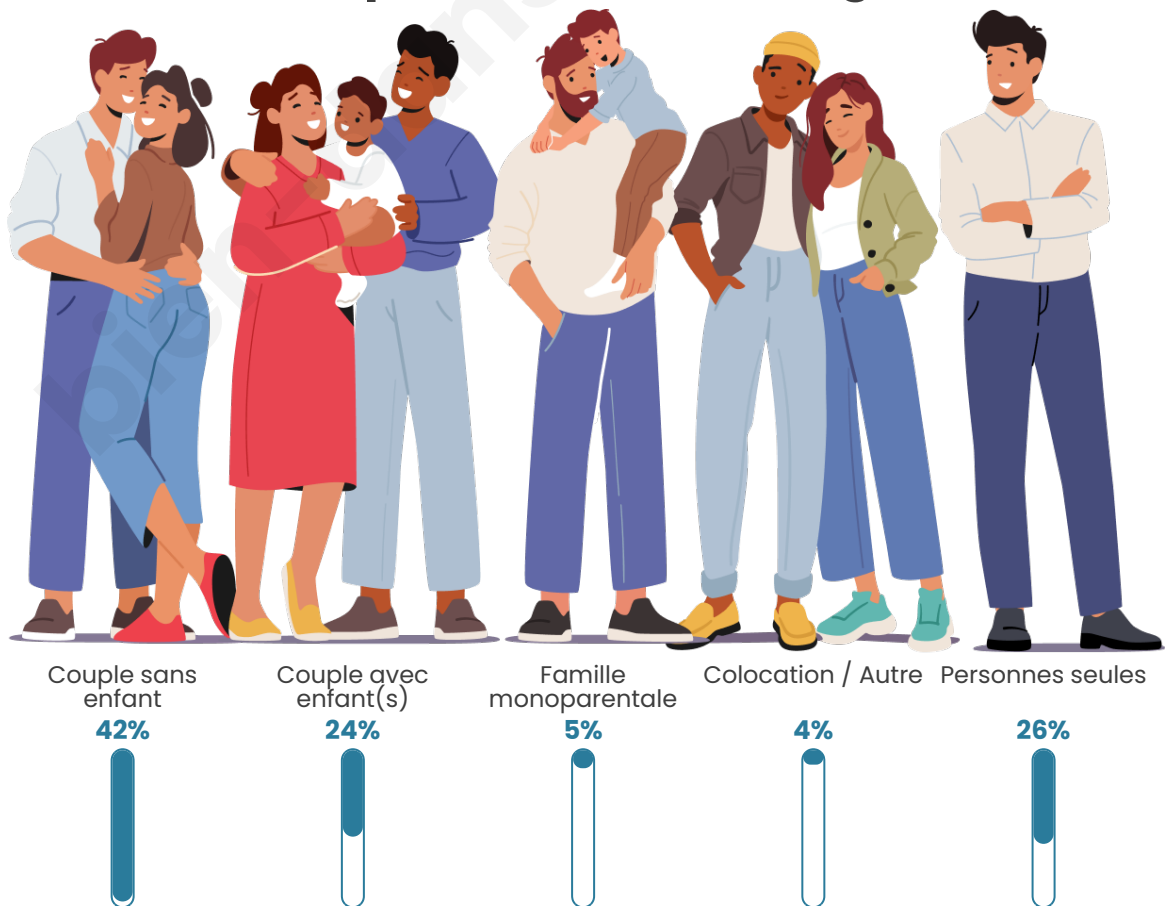

Tranche d'âge

Activité professionnelle

Niveau de diplôme

Composition des ménages

Profils électoraux

Premier tour

	Marine LE PEN	31.85 %
	Jean-Luc MÉLENCHON	22.61 %
	Emmanuel MACRON	17.52 %
	Jean LASSALLE	7.32 %
	Éric ZEMMOUR	5.10 %
	Anne HIDALGO	5.10 %
	Fabien ROUSSEL	3.82 %
	Yannick JADOT	2.23 %
	Valérie PÉCRESSE	2.23 %
	Nicolas DUPONT-AIGNAN	1.27 %
	Philippe POUTOU	0.96 %
	Nathalie ARTHAUD	0.00 %