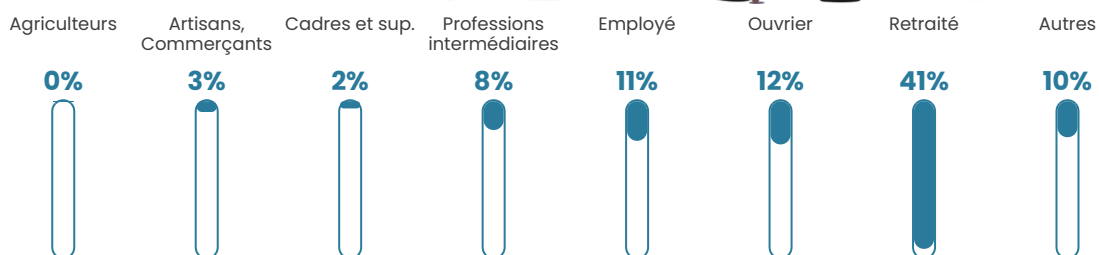

Pop densité

111 h/km²

Revenu moyen

20 300 €/an

Evolution du nombre d'habitants

Sources : Institut national de la statistique et des études économiques (insee) selon Les dernières parutions officielles de 2024 portant sur les années 2020, 2021 et 2022.

Tranche d'âge

Activité professionnelle

Niveau de diplôme

Composition des ménages

Profils électoraux

Premier tour

	Marine LE PEN	28.66 %
	Emmanuel MACRON	22.10 %
	Jean-Luc MÉLENCHON	20.16 %
	Jean LASSALLE	7.41 %
	Éric ZEMMOUR	6.68 %
	Fabien ROUSSEL	3.46 %
	Valérie PÉCRESE	2.91 %
	Anne HIDALGO	2.55 %
	Nicolas DUPONT-AIGNAN	2.37 %
	Yannick JADOT	1.58 %
	Philippe POUTOU	1.34 %
	Nathalie ARTHAUD	0.79 %