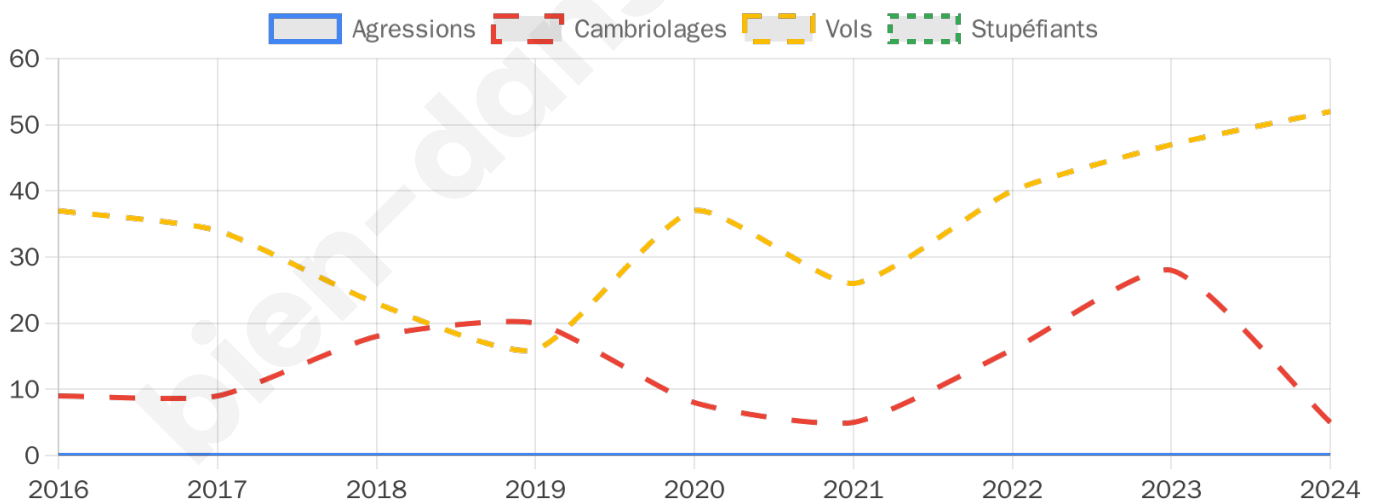

2 146 inscrits

Participation : 78.19%

Votes blancs : 1.13%

Votes nuls : 0.72%

Second tour

	Emmanuel MACRON	47,87 %
	Marine LE PEN	52,13 %

2 145 inscrits

Participation : 75.71%

Votes blancs : 8.31%

Votes nuls : 3.57%

Sécurité

Agressions physiques / sexuelles

0

Cambriolages

5

Vols / dégradations

52

Stupéfiants

0

Evolution du nombre d'infractions

Pour comparer

(en proportion du nombre d'habitants)

Sources : Bases statistiques communale, départementale et régionale de la délinquance enregistrée par la police et la gendarmerie nationales selon les dernières parutions officielles de 2025 portant sur l'année 2024 ([data.gouv](https://data.gouv.fr)).