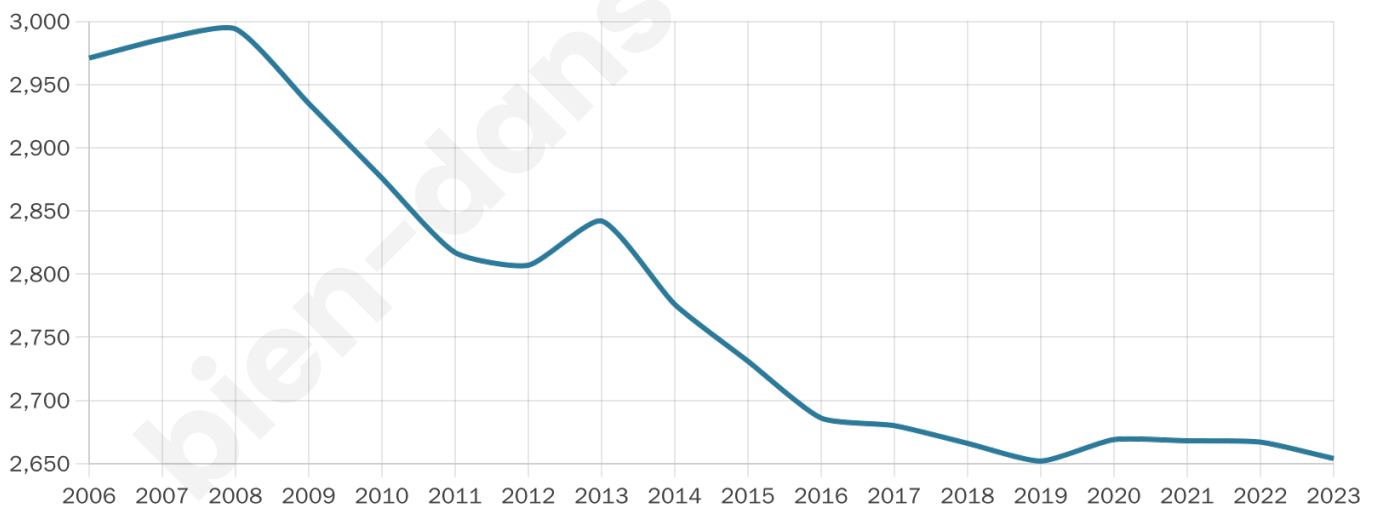

Nombre d'habitants

2 654

Age moyen

51 ans

Pop active

35.6%

Taux chômage

8.5%

Pop densité

111 h/km²

Revenu moyen

20 300 €/an

Evolution du nombre d'habitants

Sources : Institut national de la statistique et des études économiques (insee) selon Les dernières parutions officielles de 2024 portant sur les années 2020, 2021 et 2022.

Tranche d'âge

Activité professionnelle

Niveau de diplôme

Composition des ménages

Profils électoraux

Premier tour

	Marine LE PEN	28.66 %
	Emmanuel MACRON	22.10 %
	Jean-Luc MÉLENCHON	20.16 %
	Jean LASSALLE	7.41 %
	Éric ZEMMOUR	6.68 %
	Fabien ROUSSEL	3.46 %
	Valérie PÉCRESE	2.91 %
	Anne HIDALGO	2.55 %
	Nicolas DUPONT-AIGNAN	2.37 %
	Yannick JADOT	1.58 %
	Philippe POUTOU	1.34 %
	Nathalie ARTHAUD	0.79 %