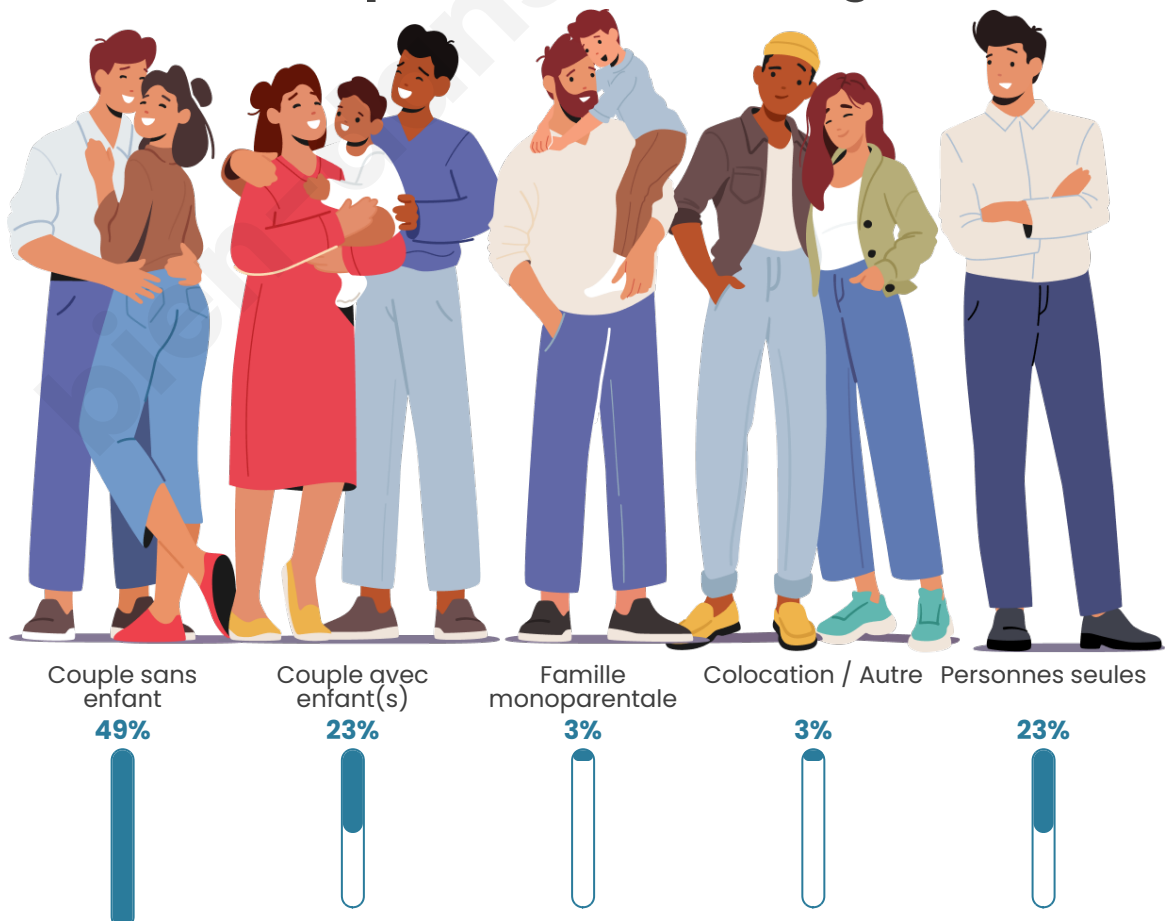

Tranche d'âge

Activité professionnelle

Niveau de diplôme

Composition des ménages

Profils électoraux

Premier tour

	Marine LE PEN	28.66 %
	Emmanuel MACRON	22.10 %
	Jean-Luc MÉLENCHON	20.16 %
	Jean LASSALLE	7.41 %
	Éric ZEMMOUR	6.68 %
	Fabien ROUSSEL	3.46 %
	Valérie PÉCRESE	2.91 %
	Anne HIDALGO	2.55 %
	Nicolas DUPONT-AIGNAN	2.37 %
	Yannick JADOT	1.58 %
	Philippe POUTOU	1.34 %
	Nathalie ARTHAUD	0.79 %