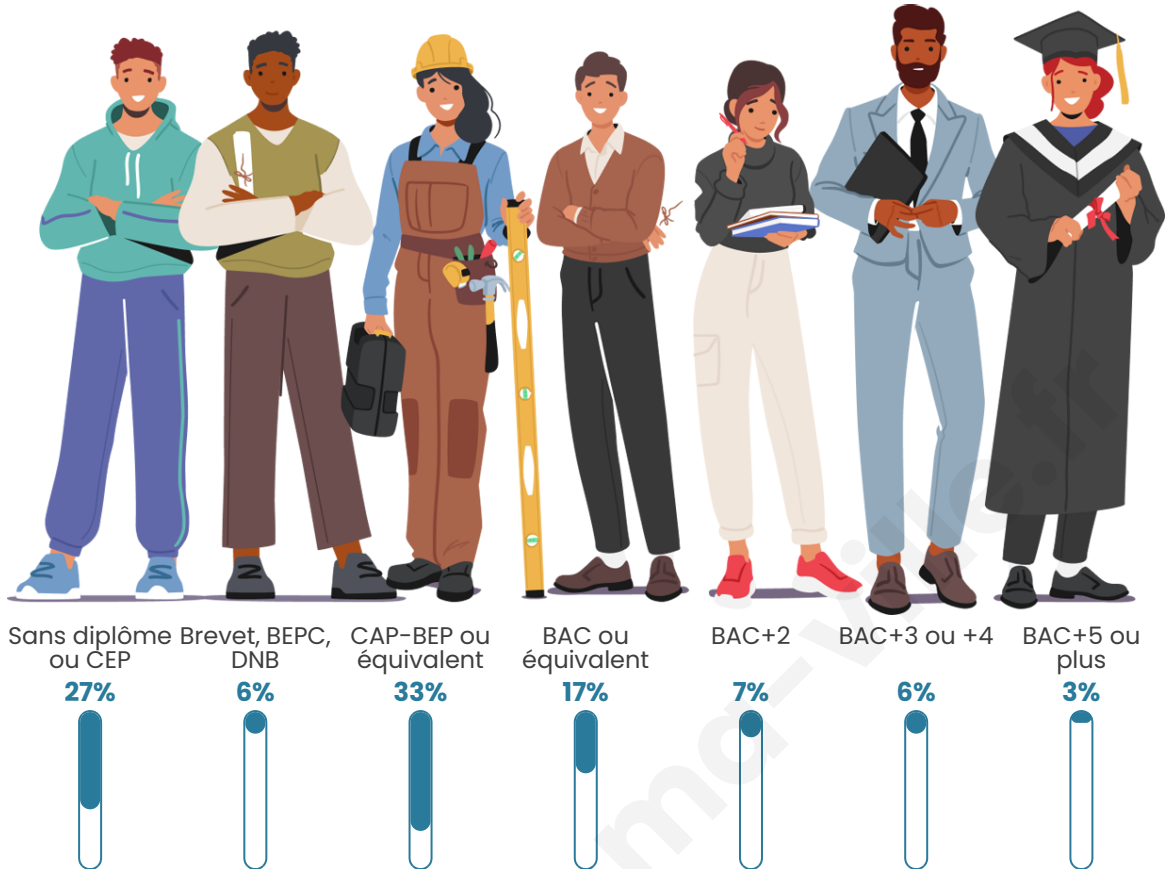

Nombre d'habitants

2 654

Age moyen

51 ans

Pop active

35.6%

Taux chômage

8.5%

Pop densité

111 h/km²

Revenu moyen

20 300 €/an

Evolution du nombre d'habitants

Sources : Institut national de la statistique et des études économiques (insee) selon Les dernières parutions officielles de 2024 portant sur les années 2020, 2021 et 2022.

Tranche d'âge

Activité professionnelle

Niveau de diplôme

Composition des ménages

Profils électoraux

Premier tour

	Marine LE PEN	28.66 %
	Emmanuel MACRON	22.10 %
	Jean-Luc MÉLENCHON	20.16 %
	Jean LASSALLE	7.41 %
	Éric ZEMMOUR	6.68 %
	Fabien ROUSSEL	3.46 %
	Valérie PÉCRESE	2.91 %
	Anne HIDALGO	2.55 %
	Nicolas DUPONT-AIGNAN	2.37 %
	Yannick JADOT	1.58 %
	Philippe POUTOU	1.34 %
	Nathalie ARTHAUD	0.79 %