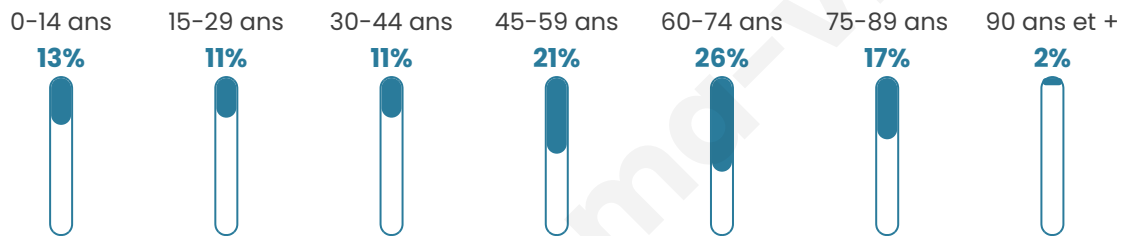

Nombre d'habitants

2 654

Age moyen

51 ans

Pop active

35.6%

Taux chômage

8.5%

Pop densité

111 h/km²

Revenu moyen

20 300 €/an

Evolution du nombre d'habitants

Sources : Institut national de la statistique et des études économiques (insee) selon Les dernières parutions officielles de 2024 portant sur les années 2020, 2021 et 2022.

Tranche d'âge

Activité professionnelle

Niveau de diplôme

Composition des ménages

Profils électoraux

Premier tour

	Marine LE PEN	28.66 %
	Emmanuel MACRON	22.10 %
	Jean-Luc MÉLENCHON	20.16 %
	Jean LASSALLE	7.41 %
	Éric ZEMMOUR	6.68 %
	Fabien ROUSSEL	3.46 %
	Valérie PÉCRESE	2.91 %
	Anne HIDALGO	2.55 %
	Nicolas DUPONT-AIGNAN	2.37 %
	Yannick JADOT	1.58 %
	Philippe POUTOU	1.34 %
	Nathalie ARTHAUD	0.79 %

2 146 inscrits

Participation : 78.19%

Votes blancs : 1.13%

Votes nuls : 0.72%

Second tour

	Emmanuel MACRON	47,87 %
	Marine LE PEN	52,13 %

2 145 inscrits

Participation : 75.71%