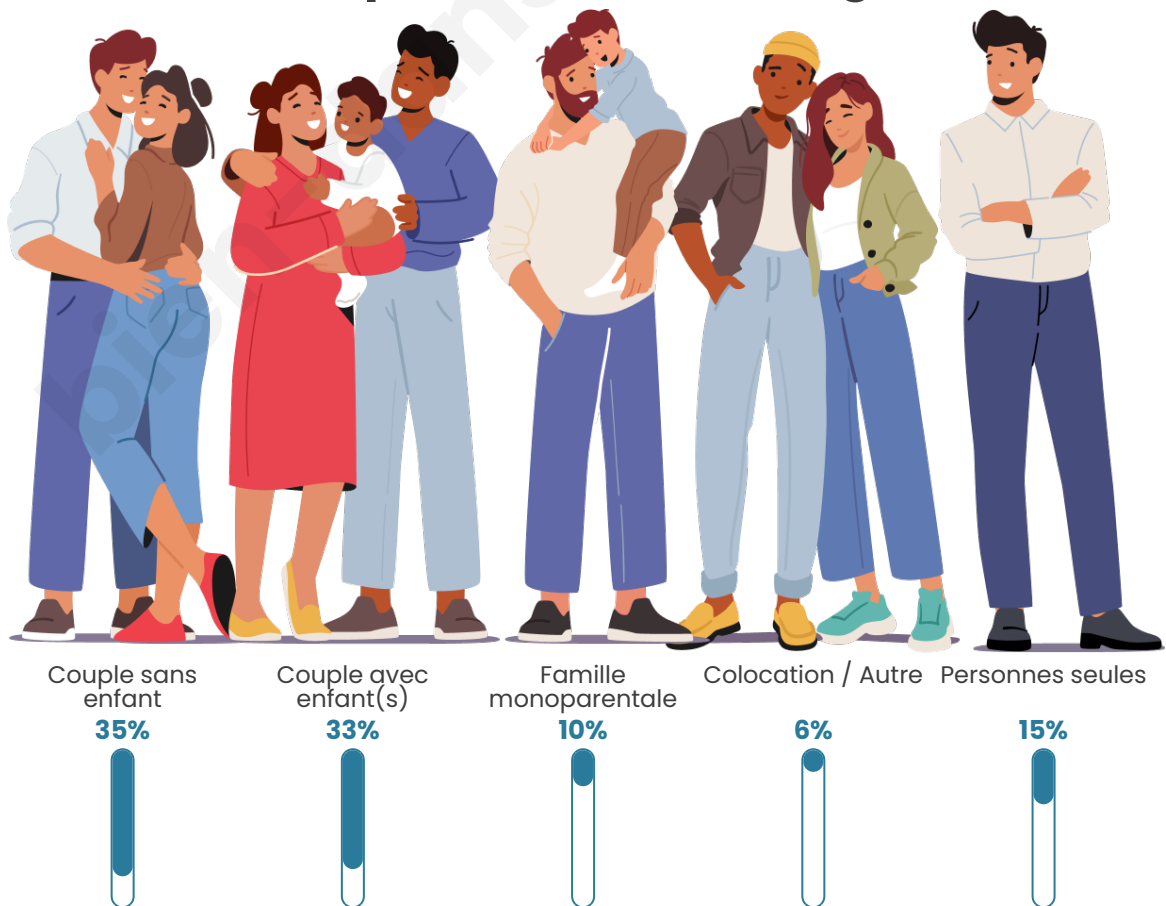

Tranche d'âge

Activité professionnelle

Niveau de diplôme

Composition des ménages

Profils électoraux

Premier tour

	Marine LE PEN	29.30 %
	Emmanuel MACRON	22.69 %
	Jean-Luc MÉLENCHON	18.28 %
	Jean LASSALLE	9.69 %
	Éric ZEMMOUR	8.59 %
	Valérie PÉCRESSÉ	3.52 %
	Fabien ROUSSEL	2.20 %
	Yannick JADOT	1.98 %
	Nicolas DUPONT-AIGNAN	1.54 %
	Anne HIDALGO	1.32 %
	Philippe POUTOU	0.66 %
	Nathalie ARTHAUD	0.22 %