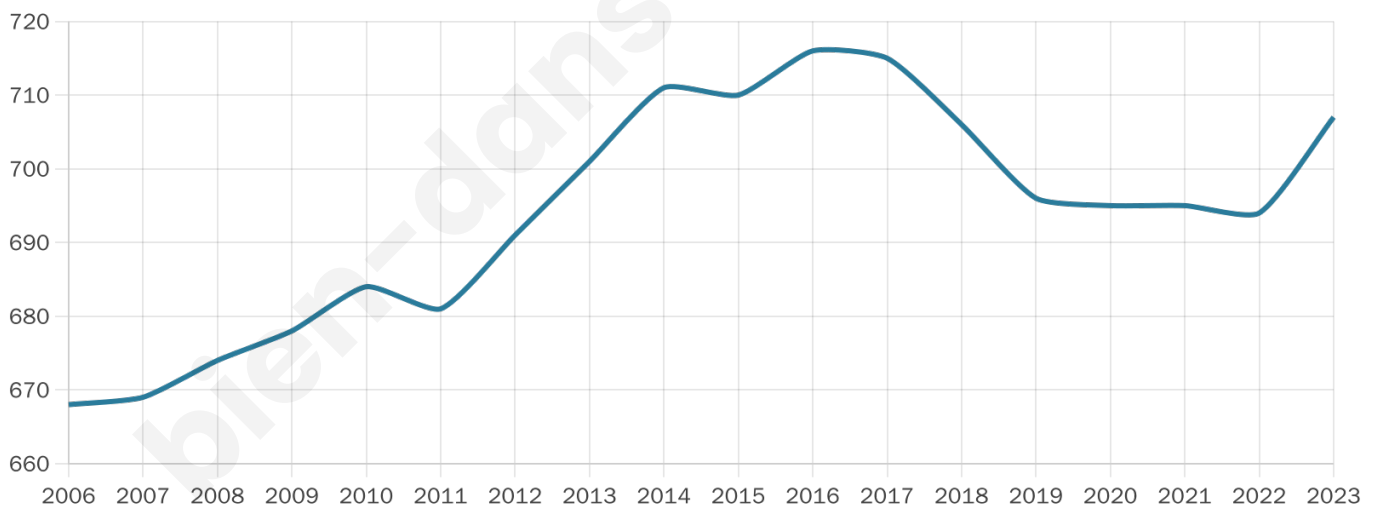

43 ans

Pop active

50.8%

Taux chômage

6.3%

Pop densité

20 h/km²

Revenu moyen

22 150 €/an

Evolution du nombre d'habitants

Sources : Institut national de la statistique et des études économiques (insee) selon Les dernières parutions officielles de 2024 portant sur les années 2020, 2021 et 2022.