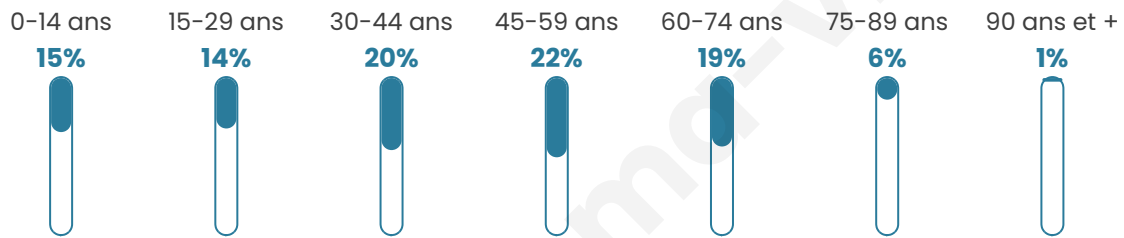

43 ans

Pop active

50.8%

Taux chômage

6.3%

Pop densité

20 h/km²

Revenu moyen

Tranche d'âge

Activité professionnelle

Niveau de diplôme

Composition des ménages

Profils électoraux

Premier tour

	Marine LE PEN	29.30 %
	Emmanuel MACRON	22.69 %
	Jean-Luc MÉLENCHON	18.28 %
	Jean LASSALLE	9.69 %
	Éric ZEMMOUR	8.59 %
	Valérie PÉCRESSÉ	3.52 %
	Fabien ROUSSEL	2.20 %
	Yannick JADOT	1.98 %
	Nicolas DUPONT-AIGNAN	1.54 %
	Anne HIDALGO	1.32 %
	Philippe POUTOU	0.66 %
	Nathalie ARTHAUD	0.22 %