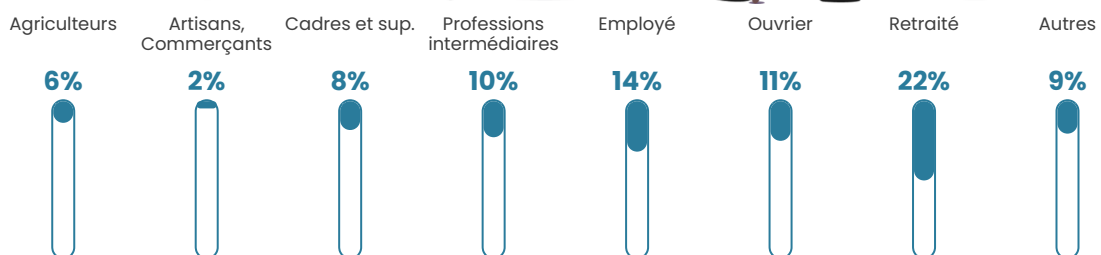

43 ans

Pop active

50.8%

Taux chômage

6.3%

Pop densité

20 h/km²

Revenu moyen

22 150 €/an

Evolution du nombre d'habitants

Sources : Institut national de la statistique et des études économiques (insee) selon Les dernières parutions officielles de 2024 portant sur les années 2020, 2021 et 2022.

Tranche d'âge

Activité professionnelle

Niveau de diplôme

Composition des ménages

Profils électoraux

Premier tour

	Marine LE PEN	29.30 %
	Emmanuel MACRON	22.69 %
	Jean-Luc MÉLENCHON	18.28 %
	Jean LASSALLE	9.69 %
	Éric ZEMMOUR	8.59 %
	Valérie PÉCRESSÉ	3.52 %
	Fabien ROUSSEL	2.20 %
	Yannick JADOT	1.98 %
	Nicolas DUPONT-AIGNAN	1.54 %
	Anne HIDALGO	1.32 %
	Philippe POUTOU	0.66 %
	Nathalie ARTHAUD	0.22 %