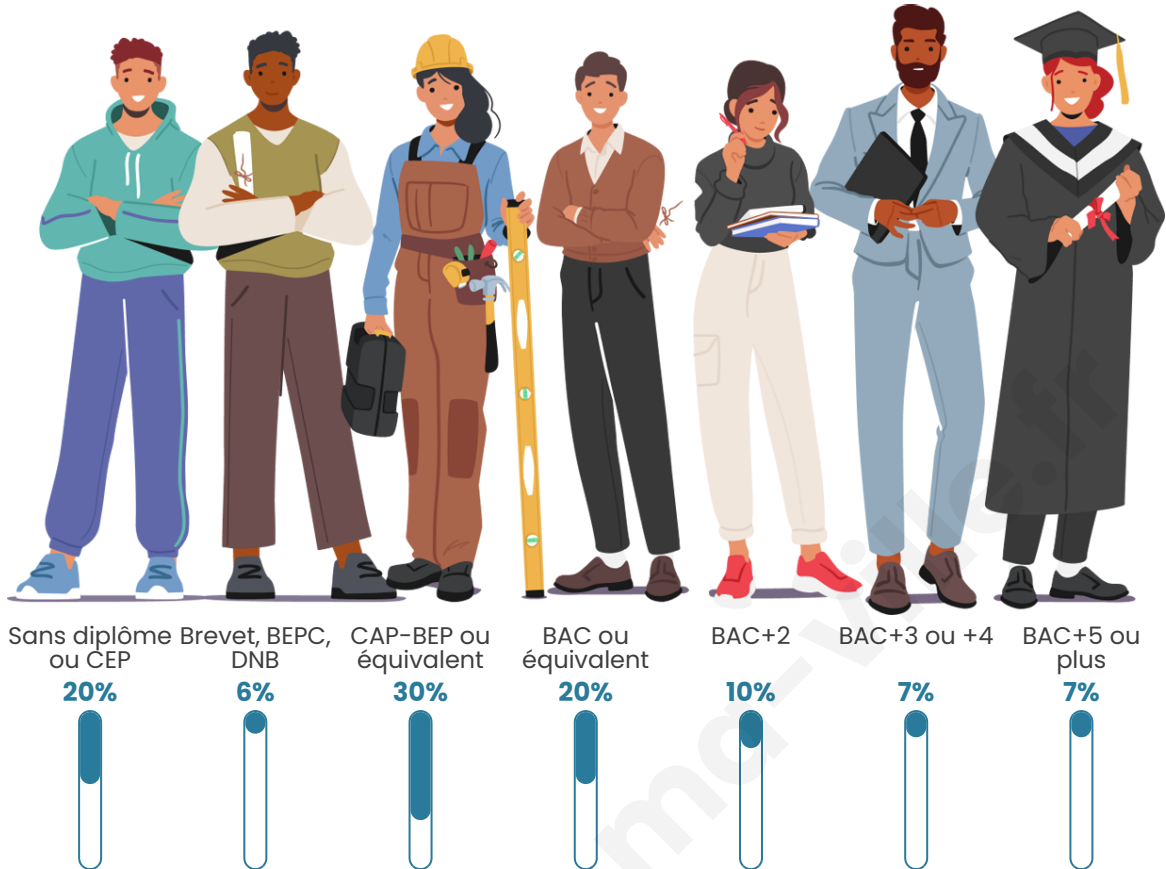

Tranche d'âge

Activité professionnelle

Niveau de diplôme

Composition des ménages

Profils électoraux

Premier tour

	Marine LE PEN	29.30 %
	Emmanuel MACRON	22.69 %
	Jean-Luc MÉLENCHON	18.28 %
	Jean LASSALLE	9.69 %
	Éric ZEMMOUR	8.59 %
	Valérie PÉCRESSÉ	3.52 %
	Fabien ROUSSEL	2.20 %
	Yannick JADOT	1.98 %
	Nicolas DUPONT-AIGNAN	1.54 %
	Anne HIDALGO	1.32 %
	Philippe POUTOU	0.66 %
	Nathalie ARTHAUD	0.22 %