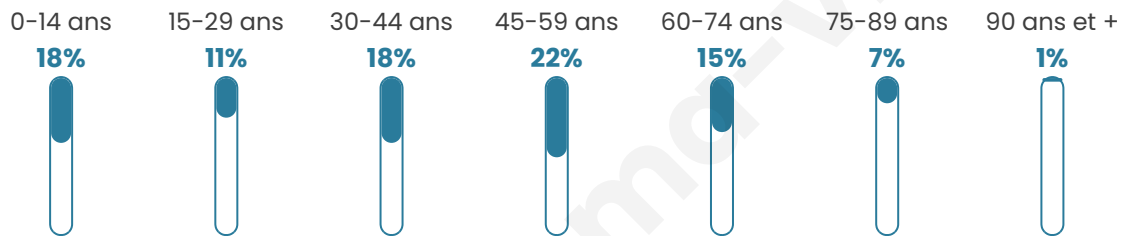

7 183

Age moyen

42 ans

Pop active

43%

Taux chômage

7%

Pop densité

218 h/km²

Revenu moyen

25 850 €/an

Evolution du nombre d'habitants

Sources : Institut national de la statistique et des études économiques (insee) selon Les dernières parutions officielles de 2024 portant sur les années 2020, 2021 et 2022.

Tranche d'âge

Activité professionnelle

Niveau de diplôme

Composition des ménages

Profils électoraux

Premier tour

| | | |
|---|-----------------------|---------|
|  | Marine LE PEN | 31.99 % |
|  | Emmanuel MACRON | 23.11 % |
|  | Jean-Luc MÉLENCHON | 14.36 % |
|  | Éric ZEMMOUR | 13.04 % |
|  | Valérie PÉCRESSE | 4.62 % |
|  | Yannick JADOT | 4.31 % |
|  | Nicolas DUPONT-AIGNAN | 3.23 % |
|  | Jean LASSALLE | 2.56 % |
|  | Fabien ROUSSEL | 1.39 % |
|  | Anne HIDALGO | 0.77 % |
|  | Philippe POUTOU | 0.39 % |
|  | Nathalie ARTHAUD | 0.23 % |