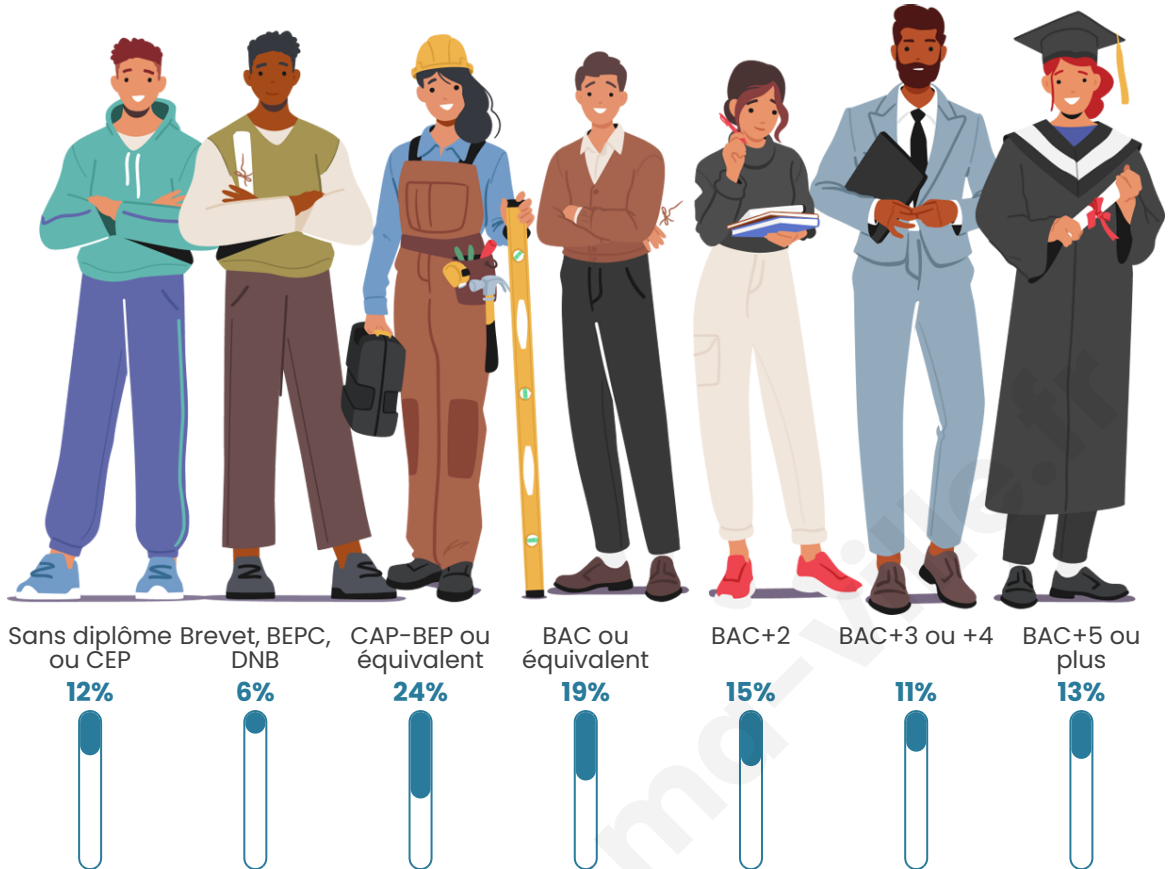

7 183

Age moyen

42 ans

Pop active

43%

Taux chômage

7%

Pop densité

Tranche d'âge

Activité professionnelle

Niveau de diplôme

Composition des ménages

Profils électoraux

Premier tour

| | | |
|---|-----------------------|---------|
|  | Marine LE PEN | 31.99 % |
|  | Emmanuel MACRON | 23.11 % |
|  | Jean-Luc MÉLENCHON | 14.36 % |
|  | Éric ZEMMOUR | 13.04 % |
|  | Valérie PÉCRESSE | 4.62 % |
|  | Yannick JADOT | 4.31 % |
|  | Nicolas DUPONT-AIGNAN | 3.23 % |
|  | Jean LASSALLE | 2.56 % |
|  | Fabien ROUSSEL | 1.39 % |
|  | Anne HIDALGO | 0.77 % |
|  | Philippe POUTOU | 0.39 % |
|  | Nathalie ARTHAUD | 0.23 % |