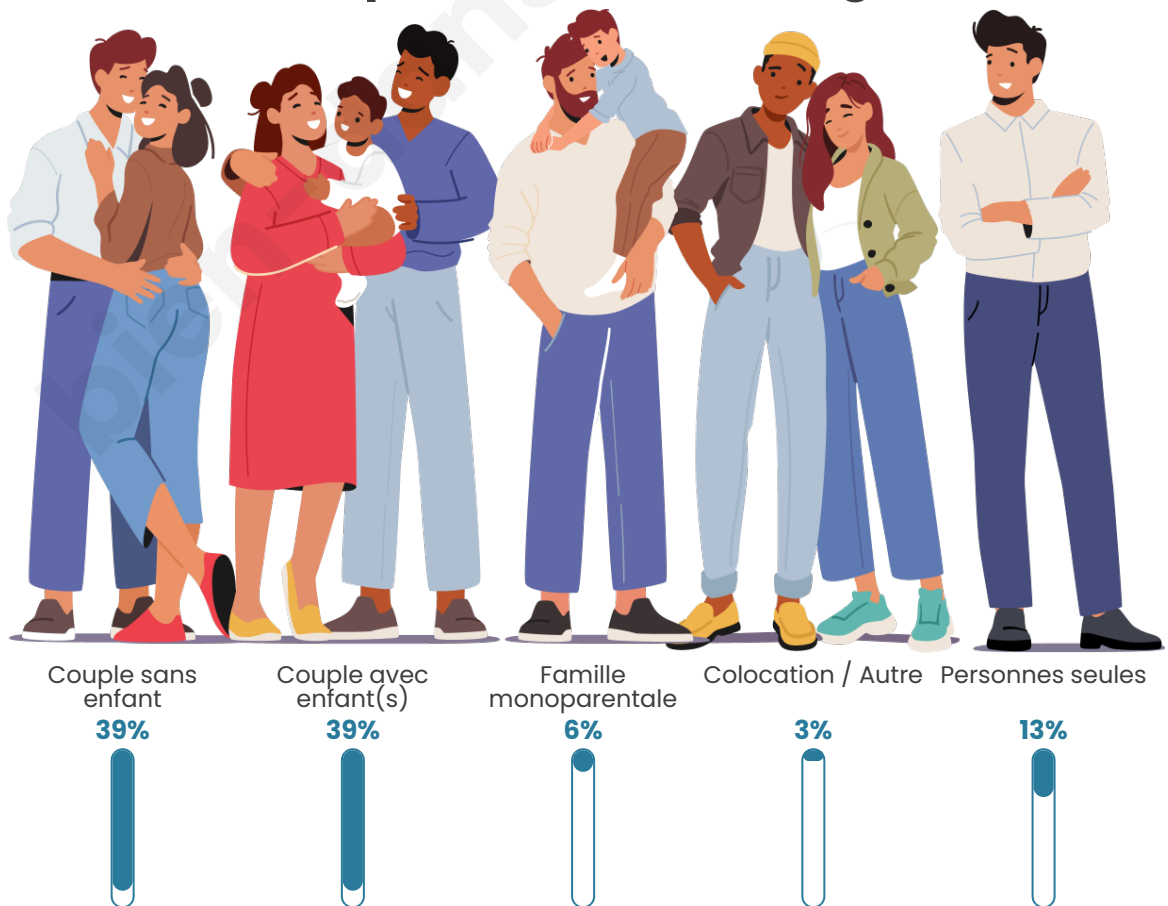

Tranche d'âge

Activité professionnelle

Niveau de diplôme

Composition des ménages

Profils électoraux

Premier tour

| | | |
|---|-----------------------|---------|
|  | Marine LE PEN | 31.99 % |
|  | Emmanuel MACRON | 23.11 % |
|  | Jean-Luc MÉLENCHON | 14.36 % |
|  | Éric ZEMMOUR | 13.04 % |
|  | Valérie PÉCRESSE | 4.62 % |
|  | Yannick JADOT | 4.31 % |
|  | Nicolas DUPONT-AIGNAN | 3.23 % |
|  | Jean LASSALLE | 2.56 % |
|  | Fabien ROUSSEL | 1.39 % |
|  | Anne HIDALGO | 0.77 % |
|  | Philippe POUTOU | 0.39 % |
|  | Nathalie ARTHAUD | 0.23 % |

Participation : 73.83%

Votes blancs : 5.27%

Votes nuls : 1.16%

Sécurité

Agressions physiques / sexuelles

44

Cambriolages

19