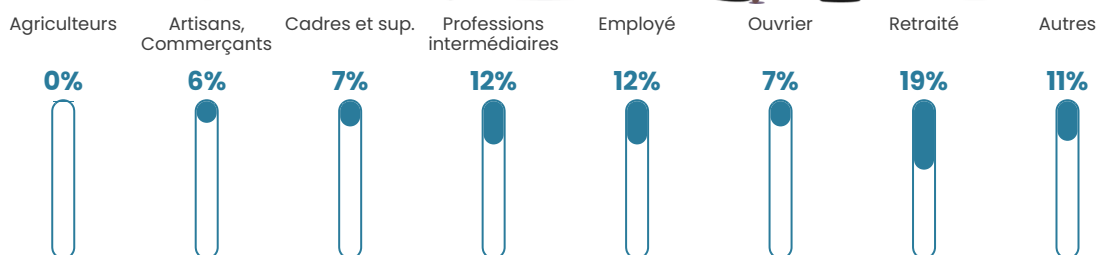

218 h/km²

Revenu moyen

25 850 €/an

Evolution du nombre d'habitants

Sources : Institut national de la statistique et des études économiques (insee) selon Les dernières parutions officielles de 2024 portant sur les années 2020, 2021 et 2022.

Tranche d'âge

Activité professionnelle

Niveau de diplôme

Composition des ménages

Profils électoraux

Premier tour

| | | |
|---|-----------------------|---------|
|  | Marine LE PEN | 31.99 % |
|  | Emmanuel MACRON | 23.11 % |
|  | Jean-Luc MÉLENCHON | 14.36 % |
|  | Éric ZEMMOUR | 13.04 % |
|  | Valérie PÉCRESSE | 4.62 % |
|  | Yannick JADOT | 4.31 % |
|  | Nicolas DUPONT-AIGNAN | 3.23 % |
|  | Jean LASSALLE | 2.56 % |
|  | Fabien ROUSSEL | 1.39 % |
|  | Anne HIDALGO | 0.77 % |
|  | Philippe POUTOU | 0.39 % |
|  | Nathalie ARTHAUD | 0.23 % |