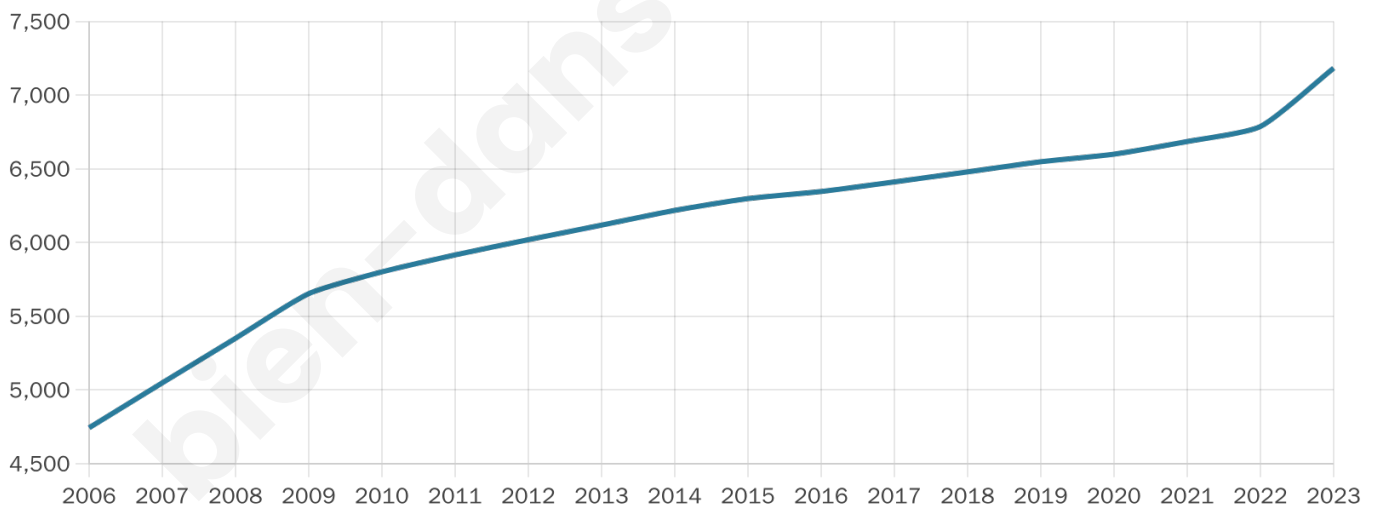

7 183

Age moyen

42 ans

Pop active

43%

Taux chômage

7%

Pop densité

218 h/km²

Revenu moyen

25 850 €/an

Evolution du nombre d'habitants

Sources : Institut national de la statistique et des études économiques (insee) selon Les dernières parutions officielles de 2024 portant sur les années 2020, 2021 et 2022.