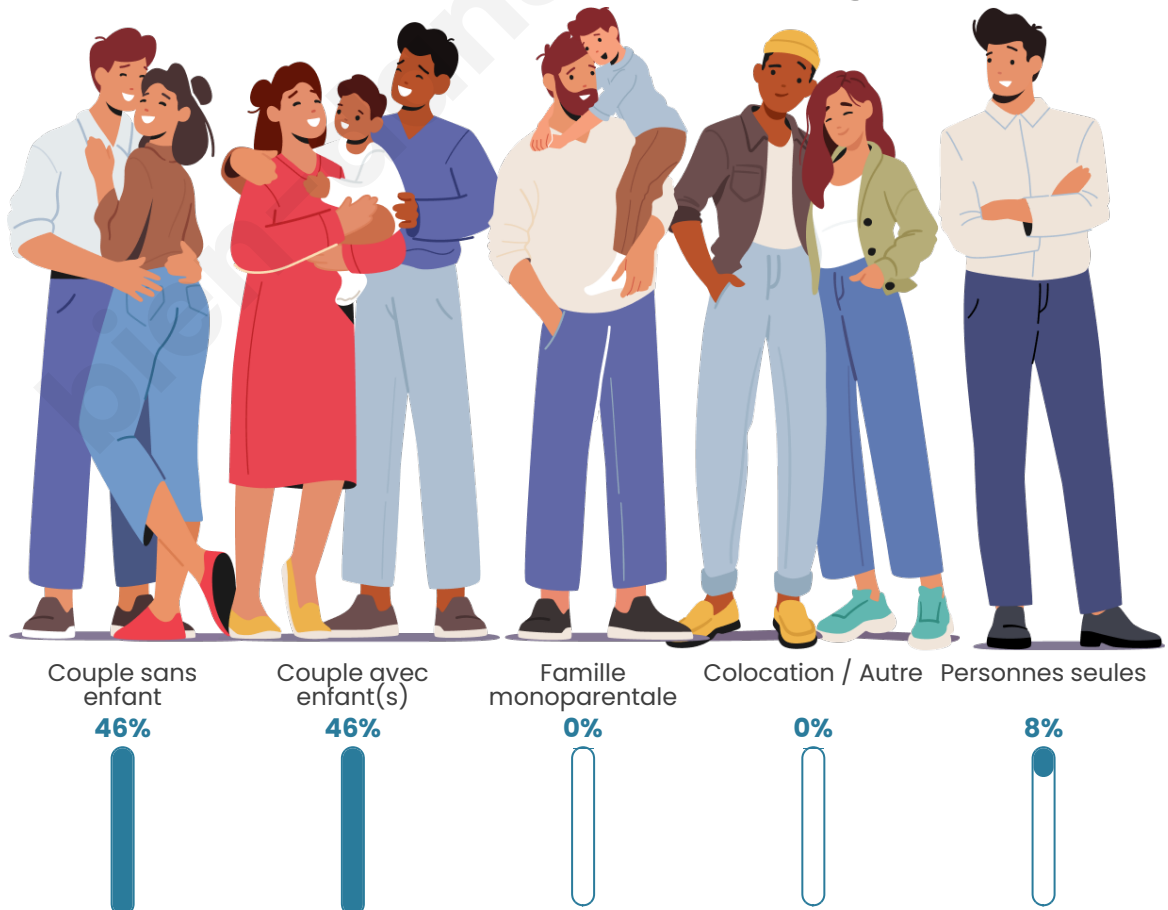

Tranche d'âge

Activité professionnelle

Niveau de diplôme

Composition des ménages

Profils électoraux

Premier tour

	Jean LASSALLE	26.79 %
	Marine LE PEN	21.43 %
	Jean-Luc MÉLENCHON	19.64 %
	Emmanuel MACRON	17.86 %
	Éric ZEMMOUR	3.57 %
	Valérie PÉCRESSE	3.57 %
	Fabien ROUSSEL	1.79 %
	Yannick JADOT	1.79 %
	Philippe POUTOU	1.79 %
	Nicolas DUPONT-AIGNAN	1.79 %
	Nathalie ARTHAUD	0.00 %
	Anne HIDALGO	0.00 %