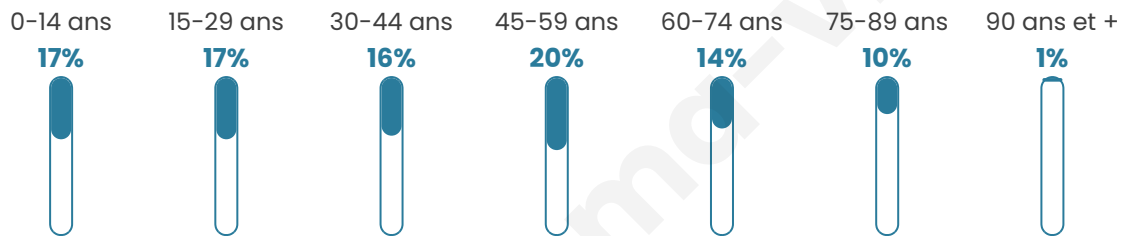

42 ans

Pop active

29.4%

Taux chômage

4.7%

Pop densité

11 h/km²

Revenu moyen

Tranche d'âge

Activité professionnelle

Niveau de diplôme

Composition des ménages

Profils électoraux

Premier tour

	Jean LASSALLE	26.79 %
	Marine LE PEN	21.43 %
	Jean-Luc MÉLENCHON	19.64 %
	Emmanuel MACRON	17.86 %
	Éric ZEMMOUR	3.57 %
	Valérie PÉCRESSE	3.57 %
	Fabien ROUSSEL	1.79 %
	Yannick JADOT	1.79 %
	Philippe POUTOU	1.79 %
	Nicolas DUPONT-AIGNAN	1.79 %
	Nathalie ARTHAUD	0.00 %
	Anne HIDALGO	0.00 %