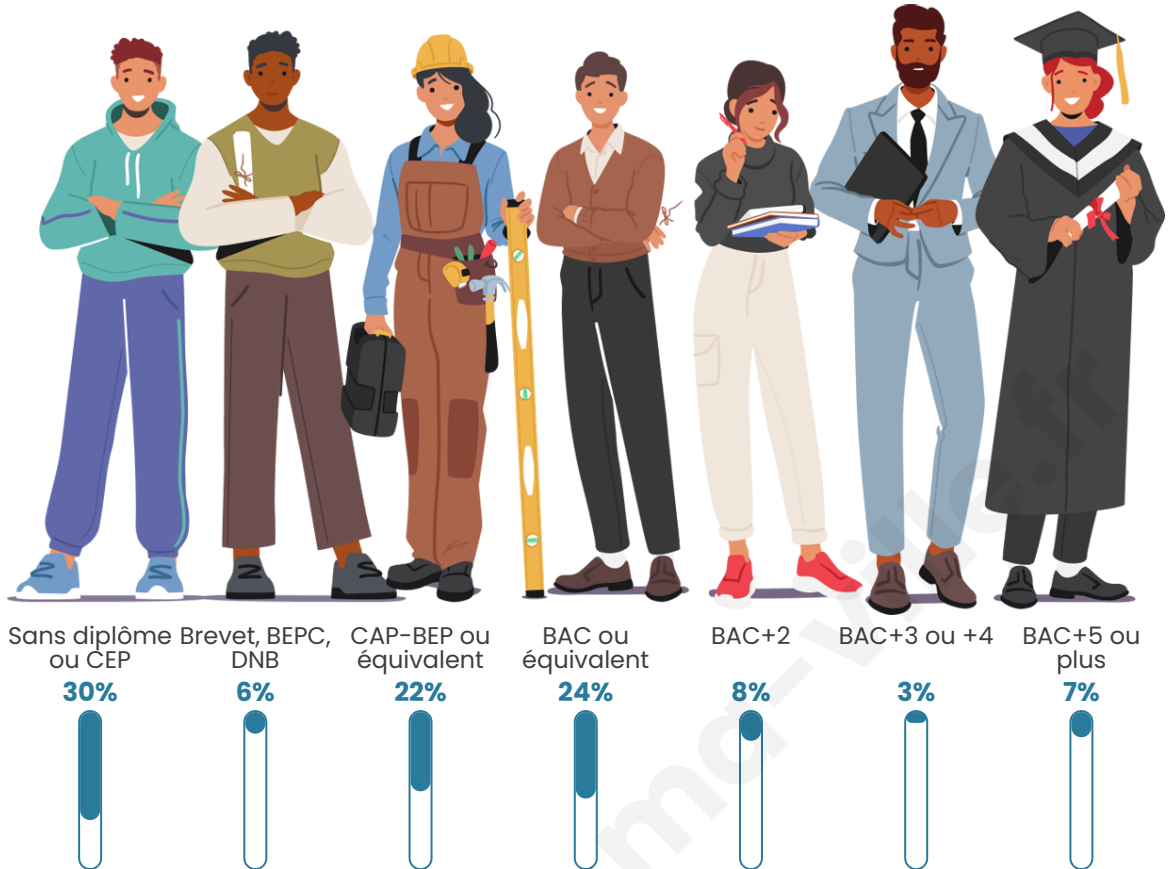

42 ans

Pop active

29.4%

Taux chômage

4.7%

Pop densité

11 h/km²

Revenu moyen

Tranche d'âge

Activité professionnelle

Niveau de diplôme

Composition des ménages

Profils électoraux

Premier tour

	Jean LASSALLE	26.79 %
	Marine LE PEN	21.43 %
	Jean-Luc MÉLENCHON	19.64 %
	Emmanuel MACRON	17.86 %
	Éric ZEMMOUR	3.57 %
	Valérie PÉCRESSE	3.57 %
	Fabien ROUSSEL	1.79 %
	Yannick JADOT	1.79 %
	Philippe POUTOU	1.79 %
	Nicolas DUPONT-AIGNAN	1.79 %
	Nathalie ARTHAUD	0.00 %
	Anne HIDALGO	0.00 %