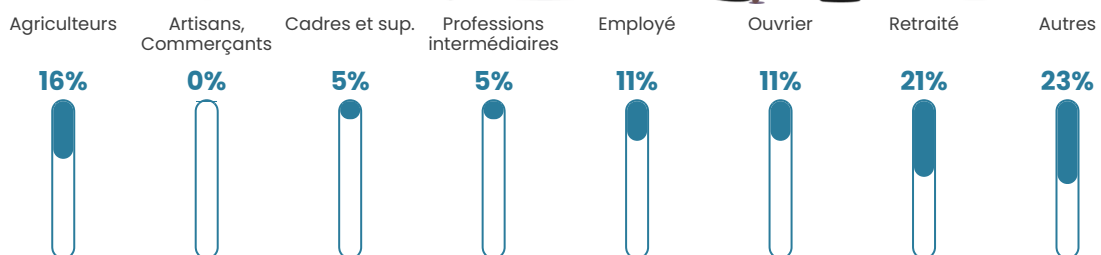

42 ans

Pop active

29.4%

Taux chômage

4.7%

Pop densité

11 h/km²

Revenu moyen

NC

Evolution du nombre d'habitants

Sources : Institut national de la statistique et des études économiques (insee) selon Les dernières parutions officielles de 2024 portant sur les années 2020, 2021 et 2022.

Tranche d'âge

Activité professionnelle

Niveau de diplôme

Composition des ménages

Profils électoraux

Premier tour

	Jean LASSALLE	26.79 %
	Marine LE PEN	21.43 %
	Jean-Luc MÉLENCHON	19.64 %
	Emmanuel MACRON	17.86 %
	Éric ZEMMOUR	3.57 %
	Valérie PÉCRESSE	3.57 %
	Fabien ROUSSEL	1.79 %
	Yannick JADOT	1.79 %
	Philippe POUTOU	1.79 %
	Nicolas DUPONT-AIGNAN	1.79 %
	Nathalie ARTHAUD	0.00 %
	Anne HIDALGO	0.00 %