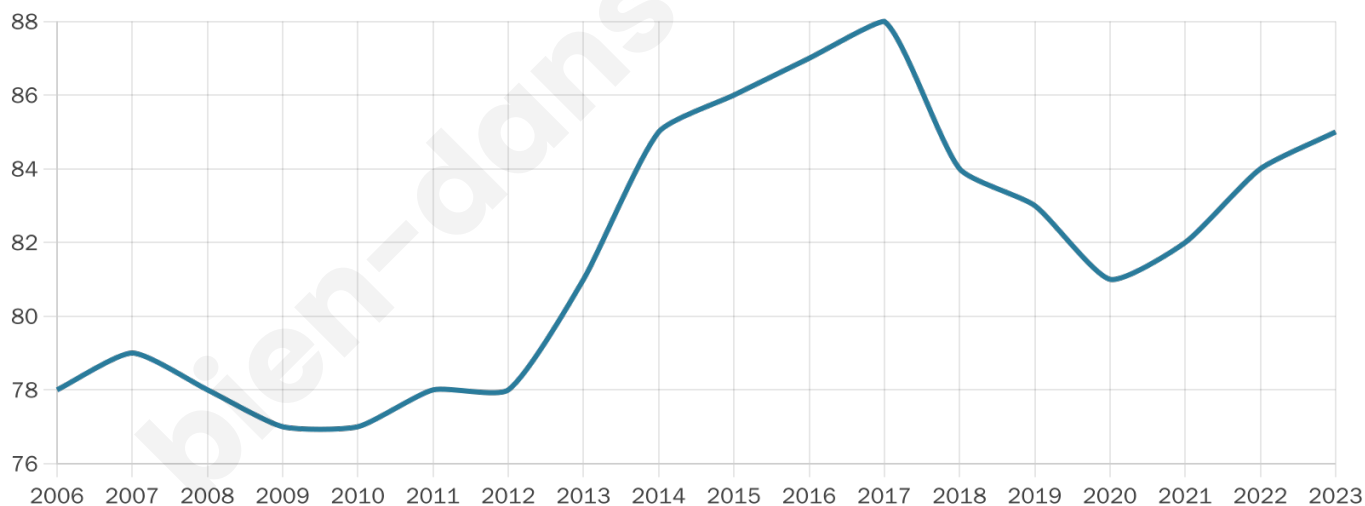

42 ans

Pop active

29.4%

Taux chômage

4.7%

Pop densité

11 h/km²

Revenu moyen

NC

Evolution du nombre d'habitants

Sources : Institut national de la statistique et des études économiques (insee) selon Les dernières parutions officielles de 2024 portant sur les années 2020, 2021 et 2022.