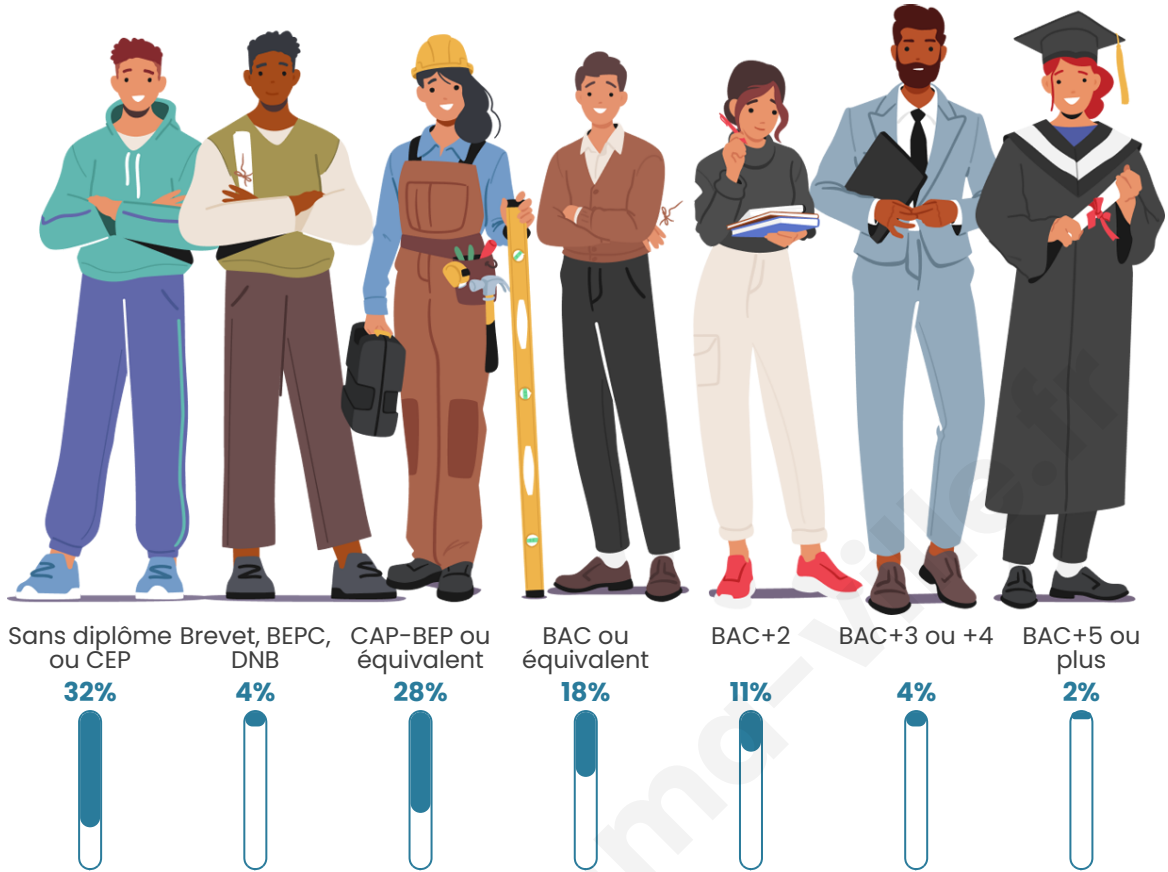

879

Age moyen

45 ans

Pop active

42.5%

Taux chômage

4.7%

Pop densité

Tranche d'âge

Activité professionnelle

Niveau de diplôme

Composition des ménages

Profils électoraux

Premier tour

	Emmanuel MACRON	43.06 %
	Marine LE PEN	21.22 %
	Valérie PÉCRESE	8.16 %
	Jean-Luc MÉLENCHON	7.96 %
	Jean LASSALLE	4.08 %
	Éric ZEMMOUR	3.47 %
	Yannick JADOT	3.47 %
	Fabien ROUSSEL	3.06 %
	Nicolas DUPONT- AIGNAN	3.06 %
	Anne HIDALGO	1.22 %
	Nathalie ARTHAUD	0.82 %
	Philippe POUTOU	0.41 %