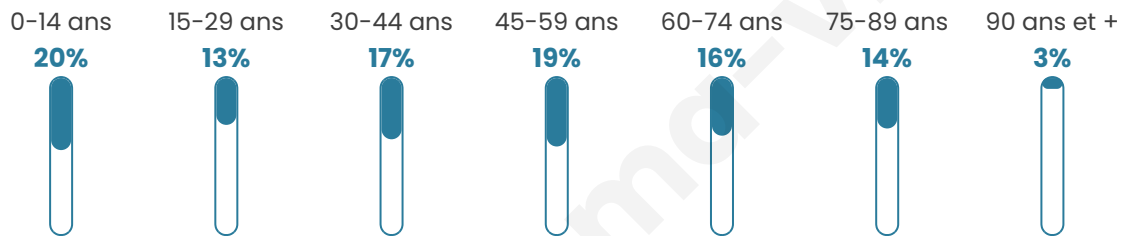

879

Age moyen

45 ans

Pop active

42.5%

Taux chômage

4.7%

Pop densité

42 h/km²

Revenu moyen

20 750 €/an

Evolution du nombre d'habitants

Sources : Institut national de la statistique et des études économiques (insee) selon Les dernières parutions officielles de 2024 portant sur les années 2020, 2021 et 2022.

Tranche d'âge

Activité professionnelle

Niveau de diplôme

Composition des ménages

Profils électoraux

Premier tour

	Emmanuel MACRON	43.06 %
	Marine LE PEN	21.22 %
	Valérie PÉCRESE	8.16 %
	Jean-Luc MÉLENCHON	7.96 %
	Jean LASSALLE	4.08 %
	Éric ZEMMOUR	3.47 %
	Yannick JADOT	3.47 %
	Fabien ROUSSEL	3.06 %
	Nicolas DUPONT- AIGNAN	3.06 %
	Anne HIDALGO	1.22 %
	Nathalie ARTHAUD	0.82 %
	Philippe POUTOU	0.41 %