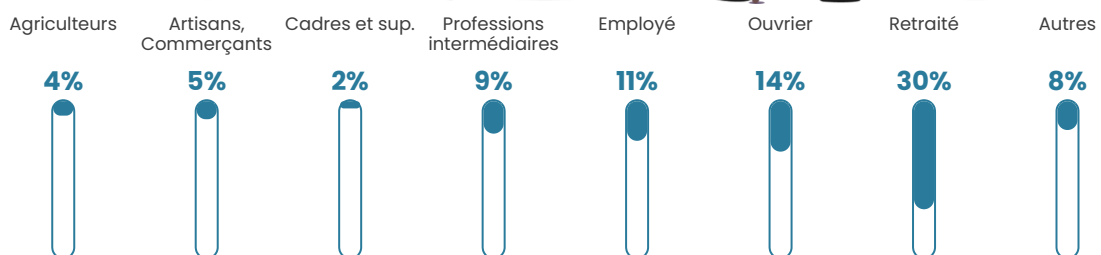

42 h/km²

Revenu moyen

20 750 €/an

Evolution du nombre d'habitants

Sources : Institut national de la statistique et des études économiques (insee) selon Les dernières parutions officielles de 2024 portant sur les années 2020, 2021 et 2022.

Tranche d'âge

Activité professionnelle

Niveau de diplôme

Composition des ménages

Profils électoraux

Premier tour

	Emmanuel MACRON	43.06 %
	Marine LE PEN	21.22 %
	Valérie PÉCRESE	8.16 %
	Jean-Luc MÉLENCHON	7.96 %
	Jean LASSALLE	4.08 %
	Éric ZEMMOUR	3.47 %
	Yannick JADOT	3.47 %
	Fabien ROUSSEL	3.06 %
	Nicolas DUPONT- AIGNAN	3.06 %
	Anne HIDALGO	1.22 %
	Nathalie ARTHAUD	0.82 %
	Philippe POUTOU	0.41 %