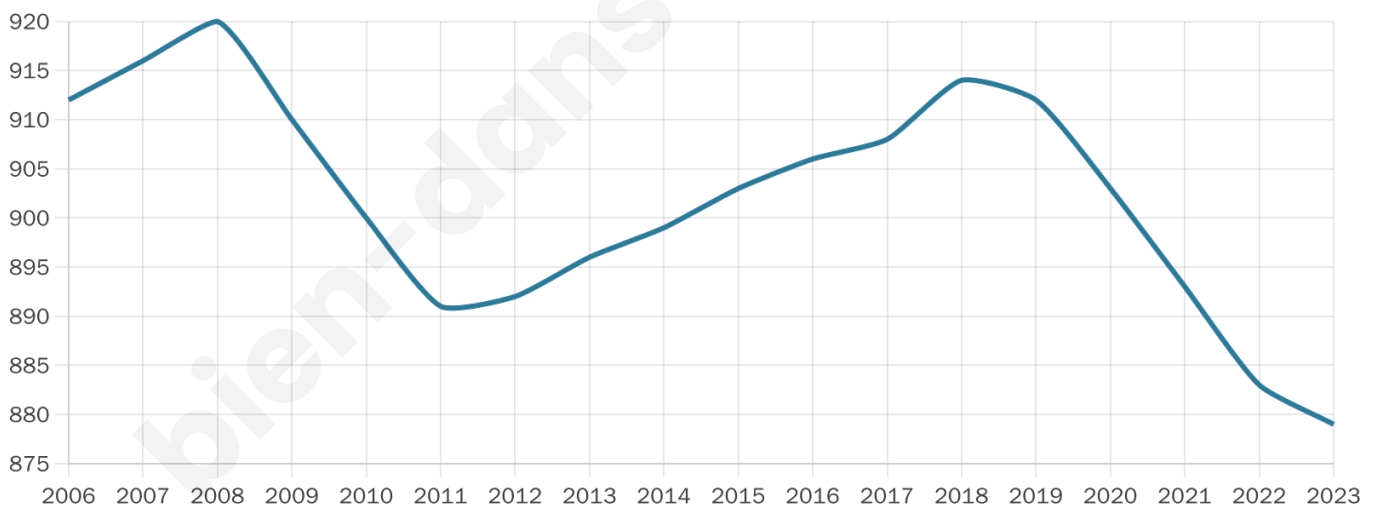

879

Age moyen

45 ans

Pop active

42.5%

Taux chômage

4.7%

Pop densité

42 h/km²

Revenu moyen

20 750 €/an

Evolution du nombre d'habitants

Sources : Institut national de la statistique et des études économiques (insee) selon Les dernières parutions officielles de 2024 portant sur les années 2020, 2021 et 2022.