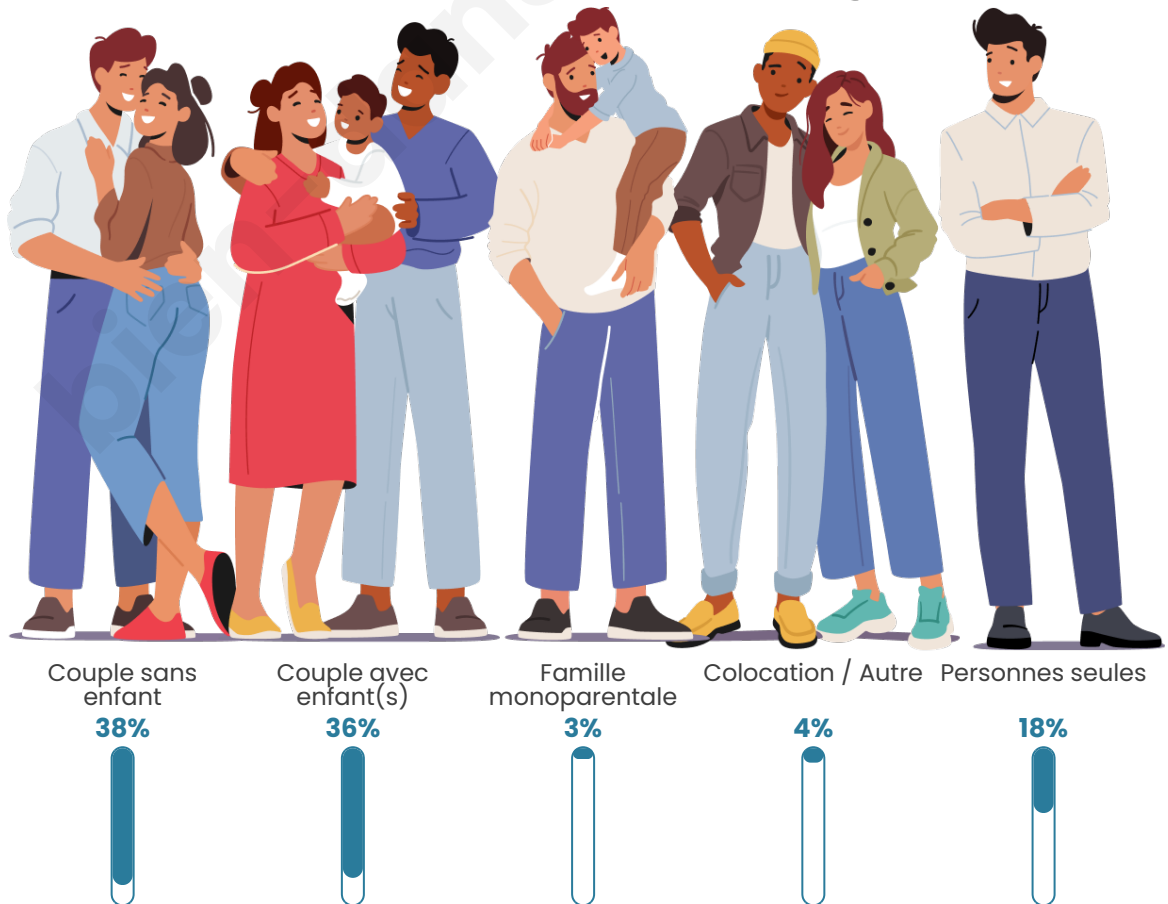

Tranche d'âge

Activité professionnelle

Niveau de diplôme

Composition des ménages

Profils électoraux

Premier tour

	Emmanuel MACRON	43.06 %
	Marine LE PEN	21.22 %
	Valérie PÉCRESE	8.16 %
	Jean-Luc MÉLENCHON	7.96 %
	Jean LASSALLE	4.08 %
	Éric ZEMMOUR	3.47 %
	Yannick JADOT	3.47 %
	Fabien ROUSSEL	3.06 %
	Nicolas DUPONT- AIGNAN	3.06 %
	Anne HIDALGO	1.22 %
	Nathalie ARTHAUD	0.82 %
	Philippe POUTOU	0.41 %