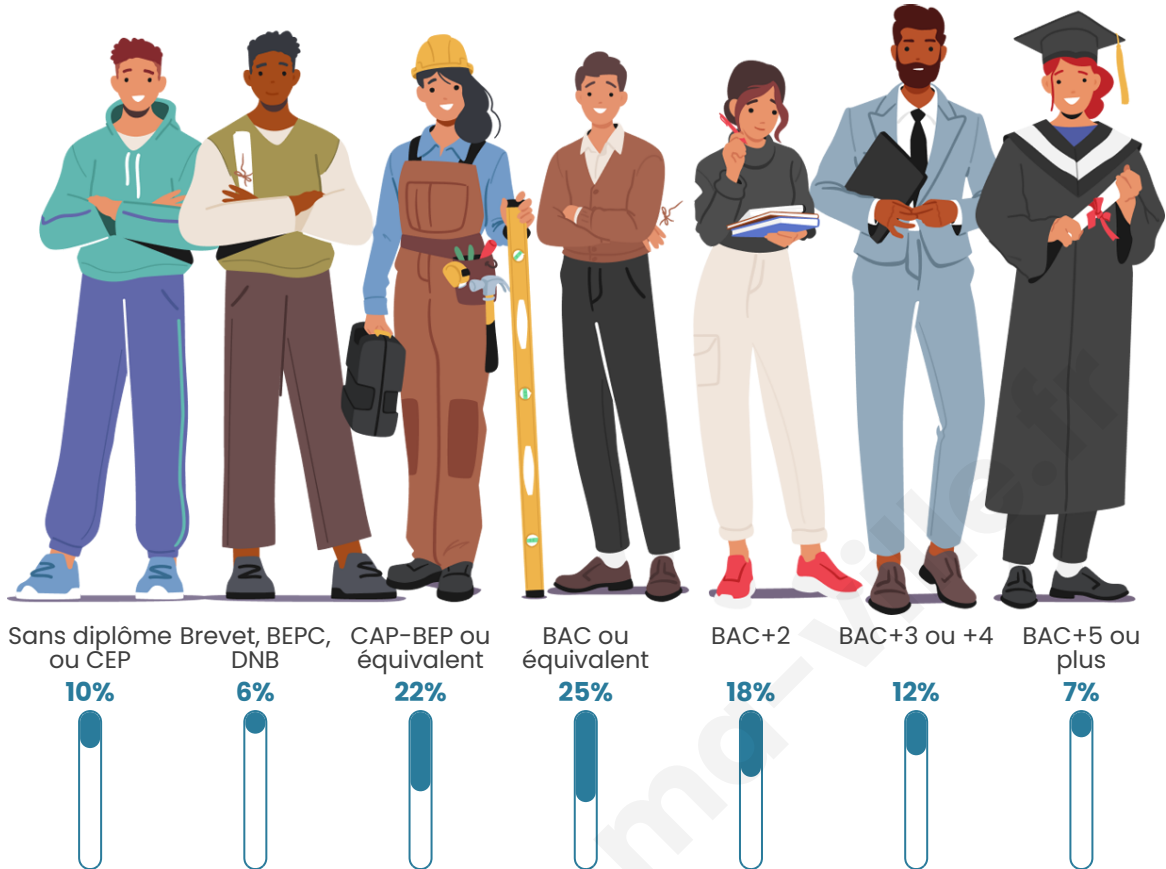

116

Age moyen

49 ans

Pop active

39.7%

Taux chômage

11.1%

Pop densité

Tranche d'âge

Activité professionnelle

Niveau de diplôme

Composition des ménages

Profils électoraux

Premier tour

	Jean-Luc MÉLENCHON	38.54 %
	Emmanuel MACRON	17.71 %
	Marine LE PEN	13.54 %
	Éric ZEMMOUR	7.29 %
	Jean LASSALLE	6.25 %
	Yannick JADOT	4.17 %
	Anne HIDALGO	3.13 %
	Valérie PÉCRESSÉ	3.13 %
	Fabien ROUSSEL	2.08 %
	Nicolas DUPONT- AIGNAN	2.08 %
	Nathalie ARTHAUD	1.04 %
	Philippe POUTOU	1.04 %