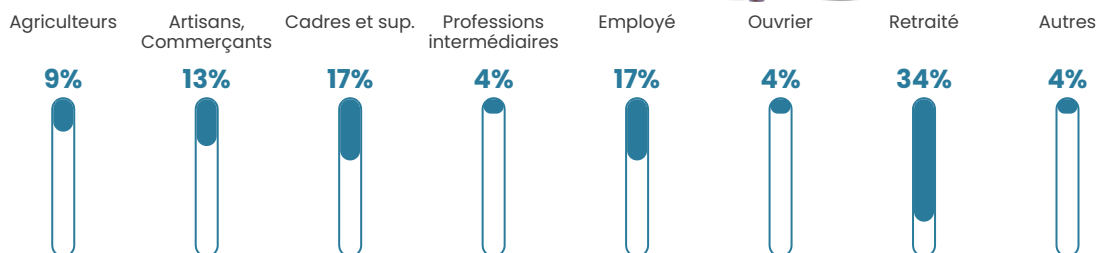

4 h/km²

Revenu moyen

15 290 €/an

Evolution du nombre d'habitants

Sources : Institut national de la statistique et des études économiques (insee) selon Les dernières parutions officielles de 2024 portant sur les années 2020, 2021 et 2022.

Tranche d'âge

Activité professionnelle

Niveau de diplôme

Composition des ménages

Profils électoraux

Premier tour

	Jean-Luc MÉLENCHON	38.54 %
	Emmanuel MACRON	17.71 %
	Marine LE PEN	13.54 %
	Éric ZEMMOUR	7.29 %
	Jean LASSALLE	6.25 %
	Yannick JADOT	4.17 %
	Anne HIDALGO	3.13 %
	Valérie PÉCRESSÉ	3.13 %
	Fabien ROUSSEL	2.08 %
	Nicolas DUPONT- AIGNAN	2.08 %
	Nathalie ARTHAUD	1.04 %
	Philippe POUTOU	1.04 %