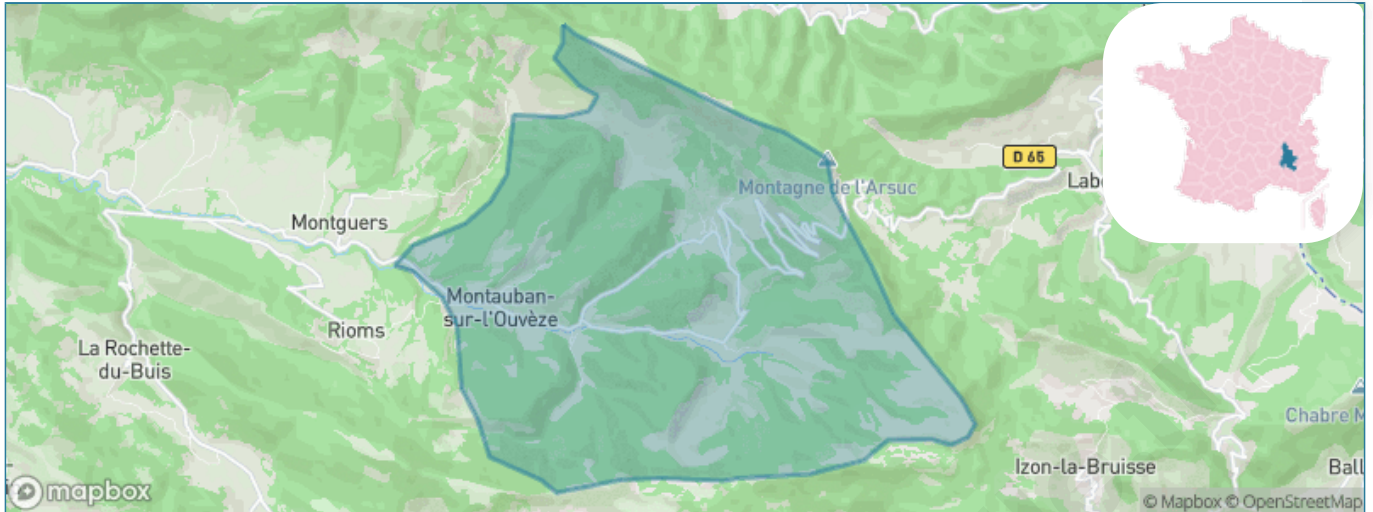

Version web

Ville de Montauban-sur- l'Ouvèze

Présenté par

BIEN dans
ma **VILLE** 

Sommaire

Situation géographique	3
Statistiques sur la population	4
Evolution du nombre d'habitants	4
Tranche d'âge	5
0-14 ans	5
15-29 ans	5
30-44 ans	5
45-59 ans	5
60-74 ans	5
75-89 ans	5
90 ans et +	5
Activité professionnelle	5
Agriculteurs	5
Artisans, Commerçants	5
Cadres et sup.	5
Professions intermédiaires	5
Employé	5
Ouvrier	5
Retraité	5
Autres	5
Niveau de diplôme	6
Sans diplôme ou CEP	6
Brevet, BEPC, DNB	6
CAP-BEP ou équivalent	6
BAC ou équivalent	6
BAC+2	6
BAC+3 ou +4	6
BAC+5 ou plus	6
Composition des ménages	6
Couple sans enfant	6
Couple avec enfant(s)	6
Famille monoparentale	6
Colocation / Autre	6
Personnes seules	6
Profils électoraux	7
Premier tour	7
Sécurité	9
Evolution du nombre d'infractions	9
Pour comparer	10
Services à la population	11
Commerce	11
Éducation	11
Villes autour de Montauban-sur-l'Ouvèze	12

Situation géographique

i Informations clés

- **Région** : Auvergne-Rhône-Alpes
- **Département** : Drôme
- **Code postal** : 26170
- **Superficie** : 32 km²

LE DÉPARTEMENT

Statistiques sur la population

Nombre d'habitants