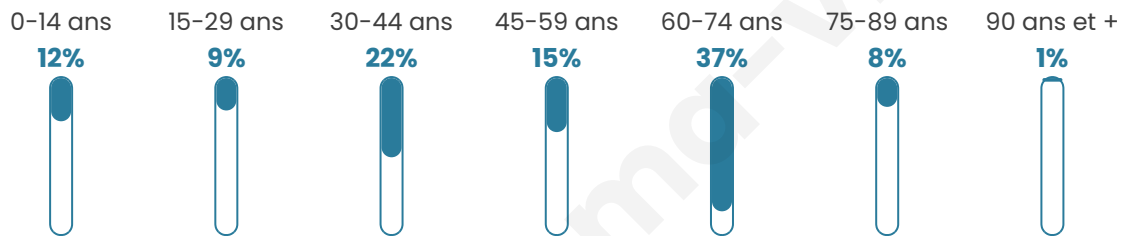

116

Age moyen

49 ans

Pop active

39.7%

Taux chômage

11.1%

Pop densité

4 h/km²

Revenu moyen

15 290 €/an

Evolution du nombre d'habitants

Sources : Institut national de la statistique et des études économiques (insee) selon Les dernières parutions officielles de 2024 portant sur les années 2020, 2021 et 2022.

Tranche d'âge

Activité professionnelle

Niveau de diplôme

Composition des ménages

Profils électoraux

Premier tour

	Jean-Luc MÉLENCHON	38.54 %
	Emmanuel MACRON	17.71 %
	Marine LE PEN	13.54 %
	Éric ZEMMOUR	7.29 %
	Jean LASSALLE	6.25 %
	Yannick JADOT	4.17 %
	Anne HIDALGO	3.13 %
	Valérie PÉCRESSÉ	3.13 %
	Fabien ROUSSEL	2.08 %
	Nicolas DUPONT- AIGNAN	2.08 %
	Nathalie ARTHAUD	1.04 %
	Philippe POUTOU	1.04 %

116 inscrits

Participation : 82.76%
Votes blancs : 0.00%
Votes nuls : 0.00%

Second tour

Emmanuel
MACRON

59,21 %

Marine LE PEN

40,79 %

116 inscrits