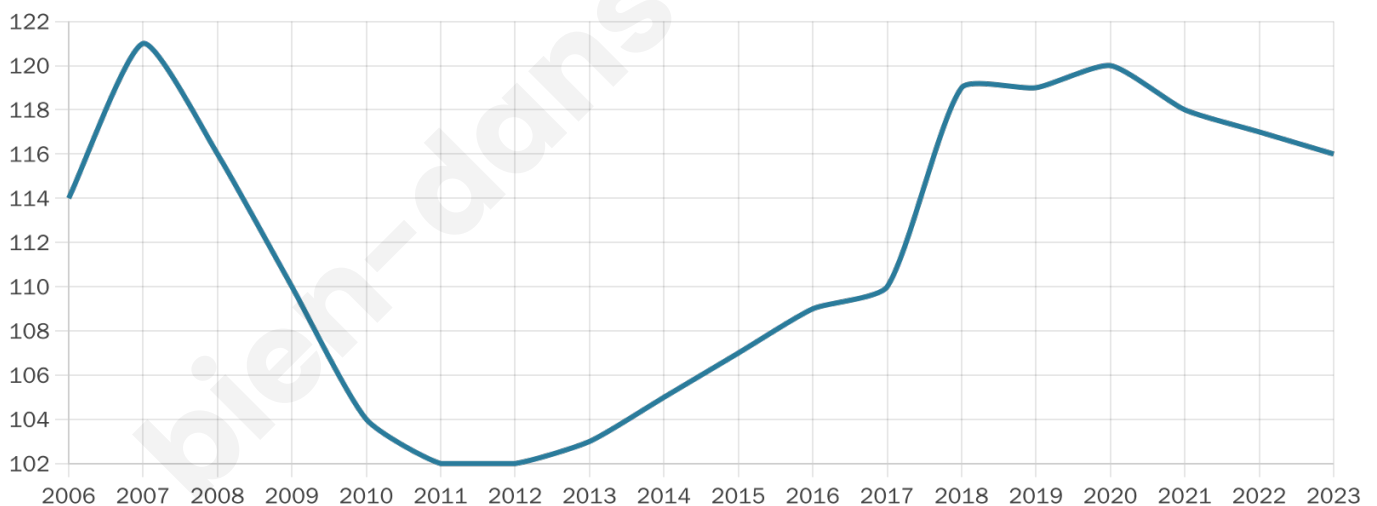

116

Age moyen

49 ans

Pop active

39.7%

Taux chômage

11.1%

Pop densité

4 h/km²

Revenu moyen

15 290 €/an

Evolution du nombre d'habitants

Sources : Institut national de la statistique et des études économiques (insee) selon Les dernières parutions officielles de 2024 portant sur les années 2020, 2021 et 2022.