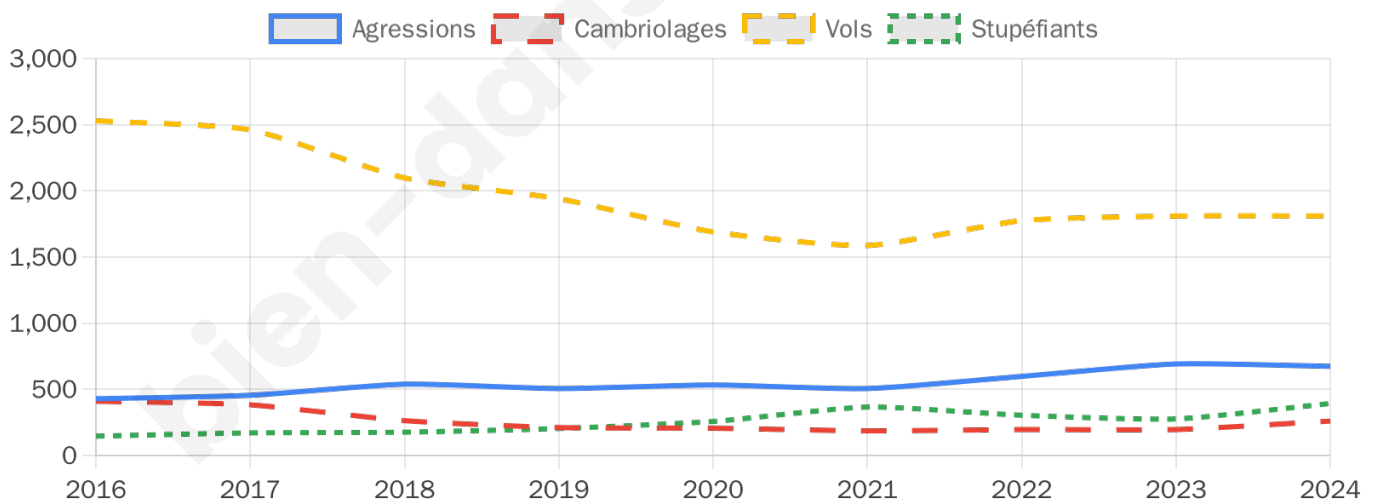

41 632 inscrits

Participation : 76.08%

Votes blancs : 1.47%

Votes nuls : 0.80%

Second tour

	Emmanuel MACRON	57,8 %
	Marine LE PEN	42,2 %

41 635 inscrits

Participation : 73.43%

Votes blancs : 7.29%

Votes nuls : 3.12%

Sécurité

Agressions physiques / sexuelles

674

Cambriolages

260

Vols / dégradations

1 810

Stupéfiants

393

Evolution du nombre d'infractions

Pour comparer

(en proportion du nombre d'habitants)

Sources : Bases statistiques communale, départementale et régionale de la délinquance enregistrée par la police et la gendarmerie nationales selon les dernières parutions officielles de 2025 portant sur l'année 2024 ([data.gouv](https://data.gouv.fr)).