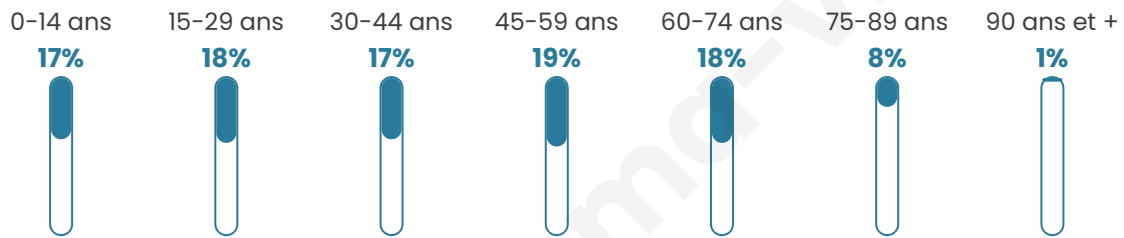

62 945

Age moyen

42 ans

Pop active

43%

Taux chômage

9.6%

Pop densité

466 h/km²

Revenu moyen

21 630 €/an

Evolution du nombre d'habitants

Sources : Institut national de la statistique et des études économiques (insee) selon Les dernières parutions officielles de 2024 portant sur les années 2020, 2021 et 2022.

Tranche d'âge

Activité professionnelle

Niveau de diplôme

Composition des ménages

Profils électoraux

Premier tour

	Emmanuel MACRON	25.15 %
	Marine LE PEN	22.30 %
	Jean-Luc MÉLENCHON	22.08 %
	Éric ZEMMOUR	9.04 %
	Valérie PÉCRESSÉ	4.75 %
	Jean LASSALLE	4.42 %
	Yannick JADOT	4.34 %
	Fabien ROUSSEL	2.42 %
	Anne HIDALGO	2.40 %
	Nicolas DUPONT- AIGNAN	1.98 %
	Philippe POUTOU	0.64 %
	Nathalie ARTHAUD	0.48 %

41 632 inscrits

Participation : 76.08%

Votes blancs : 1.47%

Votes nuls : 0.80%

Second tour

	Emmanuel MACRON	57,8 %
	Marine LE PEN	42,2 %

41 635 inscrits

Participation : 73.43%