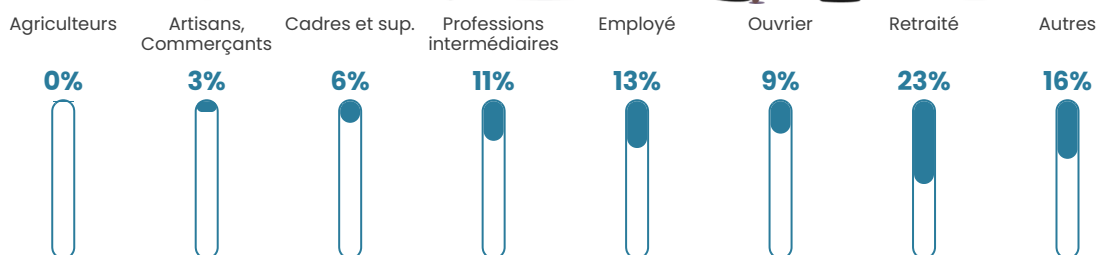

466 h/km²

Revenu moyen

21 630 €/an

Evolution du nombre d'habitants

Sources : Institut national de la statistique et des études économiques (insee) selon Les dernières parutions officielles de 2024 portant sur les années 2020, 2021 et 2022.

Tranche d'âge

Activité professionnelle

Niveau de diplôme

Composition des ménages

Profils électoraux

Premier tour

	Emmanuel MACRON	25.15 %
	Marine LE PEN	22.30 %
	Jean-Luc MÉLENCHON	22.08 %
	Éric ZEMMOUR	9.04 %
	Valérie PÉCRESSÉ	4.75 %
	Jean LASSALLE	4.42 %
	Yannick JADOT	4.34 %
	Fabien ROUSSEL	2.42 %
	Anne HIDALGO	2.40 %
	Nicolas DUPONT- AIGNAN	1.98 %
	Philippe POUTOU	0.64 %
	Nathalie ARTHAUD	0.48 %