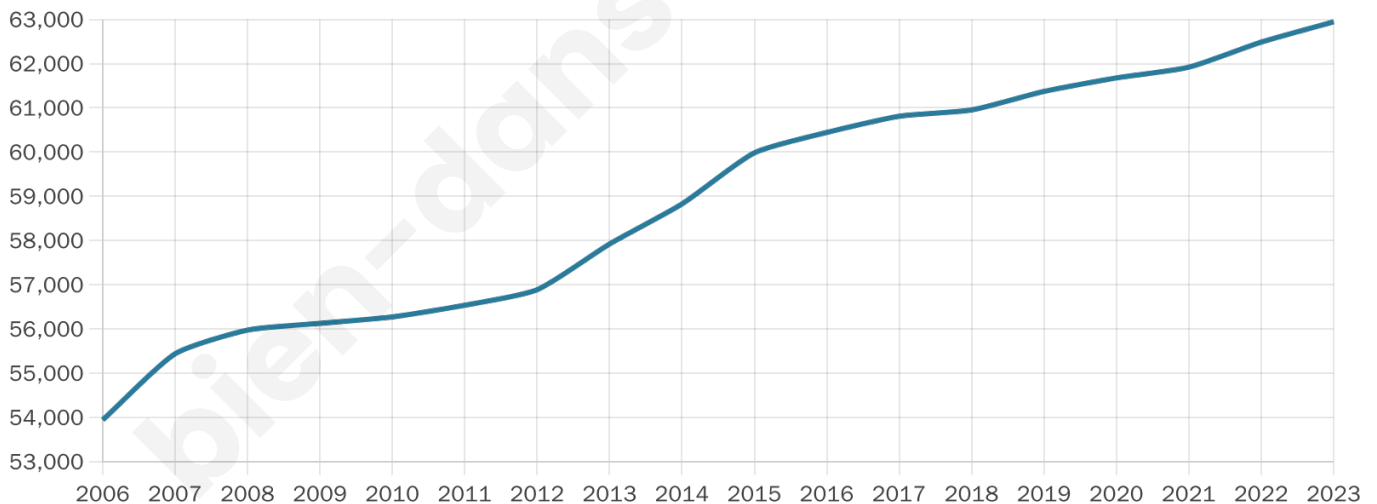

Version web

Ville de Montauban

Présenté par

BIEN dans
ma **VILLE** 

Sommaire

Situation géographique	3
Statistiques sur la population	4
Evolution du nombre d'habitants	4
Tranche d'âge	5
0-14 ans	5
15-29 ans	5
30-44 ans	5
45-59 ans	5
60-74 ans	5
75-89 ans	5
90 ans et +	5
Activité professionnelle	5
Agriculteurs	5
Artisans, Commerçants	5
Cadres et sup.	5
Professions intermédiaires	5
Employé	5
Ouvrier	5
Retraité	5
Autres	5
Niveau de diplôme	6
Sans diplôme ou CEP	6
Brevet, BEPC, DNB	6
CAP-BEP ou équivalent	6
BAC ou équivalent	6
BAC+2	6
BAC+3 ou +4	6
BAC+5 ou plus	6
Composition des ménages	6
Couple sans enfant	6
Couple avec enfant(s)	6
Famille monoparentale	6
Colocation / Autre	6
Personnes seules	6
Profil électoraux	7
Premier tour	7
Sécurité	8
Evolution du nombre d'infractions	8
Pour comparer	9
Services à la population	10
Commerce	10
Éducation	10
Villes autour de Montauban	11
Avis sur la ville de Montauban	12
Moyenne par critère	12
Villes autour de Montauban	12
Répartition des avis par note	12
Répartition des avis par note	12

62 945

Age moyen

42 ans

Pop active

43%

Taux chômage

9.6%

Pop densité

466 h/km²

Revenu moyen

21 630 €/an

Evolution du nombre d'habitants

Sources : Institut national de la statistique et des études économiques (insee) selon Les dernières parutions officielles de 2024 portant sur les années 2020, 2021 et 2022.