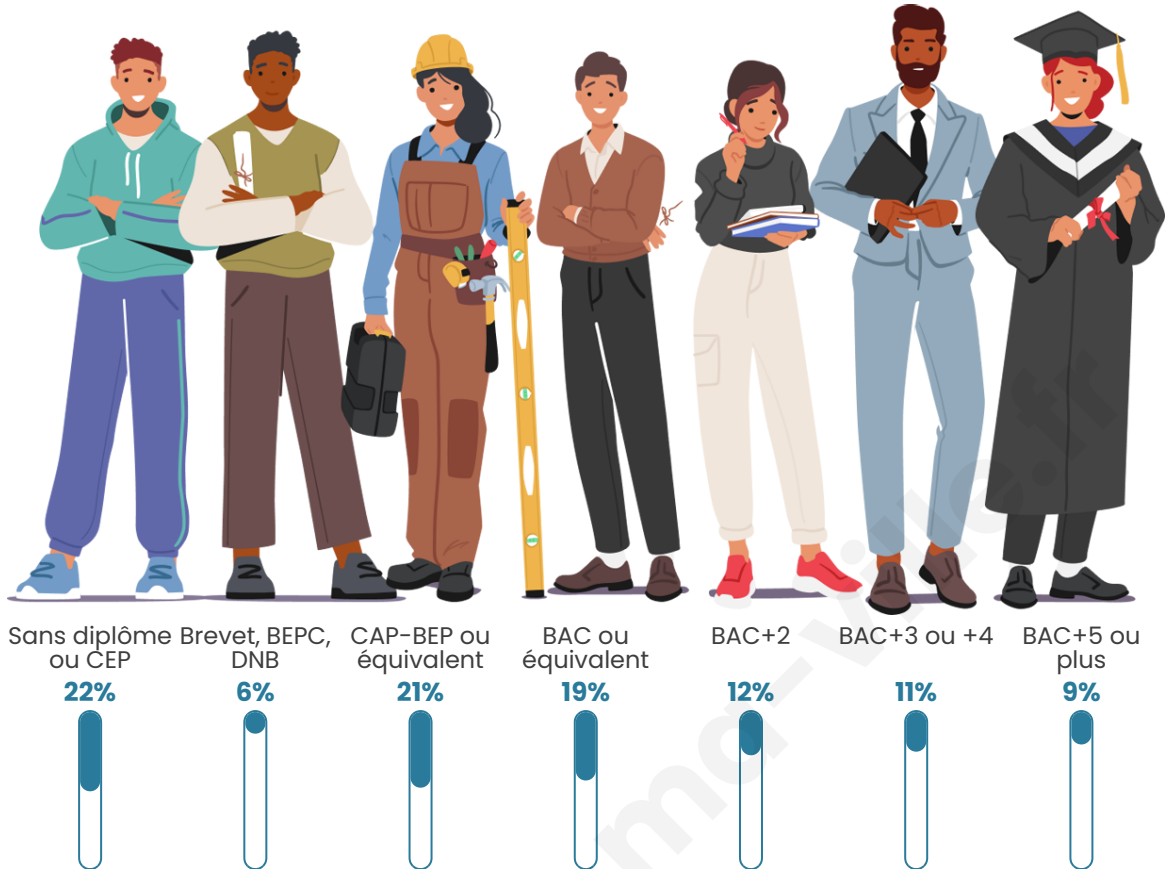

62 945

Age moyen

42 ans

Pop active

43%

Taux chômage

9.6%

Pop densité

Tranche d'âge

Activité professionnelle

Niveau de diplôme

Composition des ménages

Profils électoraux

Premier tour

	Emmanuel MACRON	25.15 %
	Marine LE PEN	22.30 %
	Jean-Luc MÉLENCHON	22.08 %
	Éric ZEMMOUR	9.04 %
	Valérie PÉCRESSÉ	4.75 %
	Jean LASSALLE	4.42 %
	Yannick JADOT	4.34 %
	Fabien ROUSSEL	2.42 %
	Anne HIDALGO	2.40 %
	Nicolas DUPONT- AIGNAN	1.98 %
	Philippe POUTOU	0.64 %
	Nathalie ARTHAUD	0.48 %