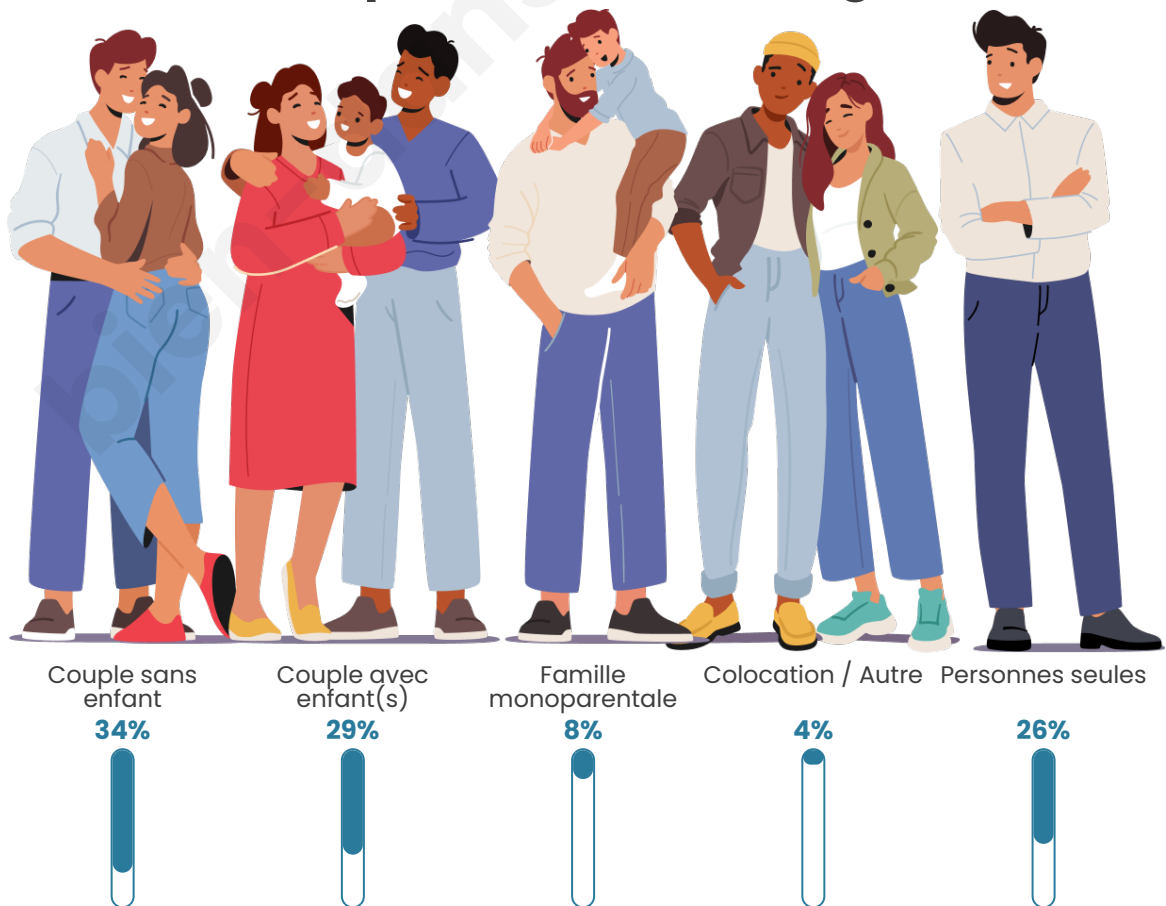

Tranche d'âge

Activité professionnelle

Niveau de diplôme

Composition des ménages

Profils électoraux

Premier tour

	Emmanuel MACRON	25.15 %
	Marine LE PEN	22.30 %
	Jean-Luc MÉLENCHON	22.08 %
	Éric ZEMMOUR	9.04 %
	Valérie PÉCRESSÉ	4.75 %
	Jean LASSALLE	4.42 %
	Yannick JADOT	4.34 %
	Fabien ROUSSEL	2.42 %
	Anne HIDALGO	2.40 %
	Nicolas DUPONT- AIGNAN	1.98 %
	Philippe POUTOU	0.64 %
	Nathalie ARTHAUD	0.48 %