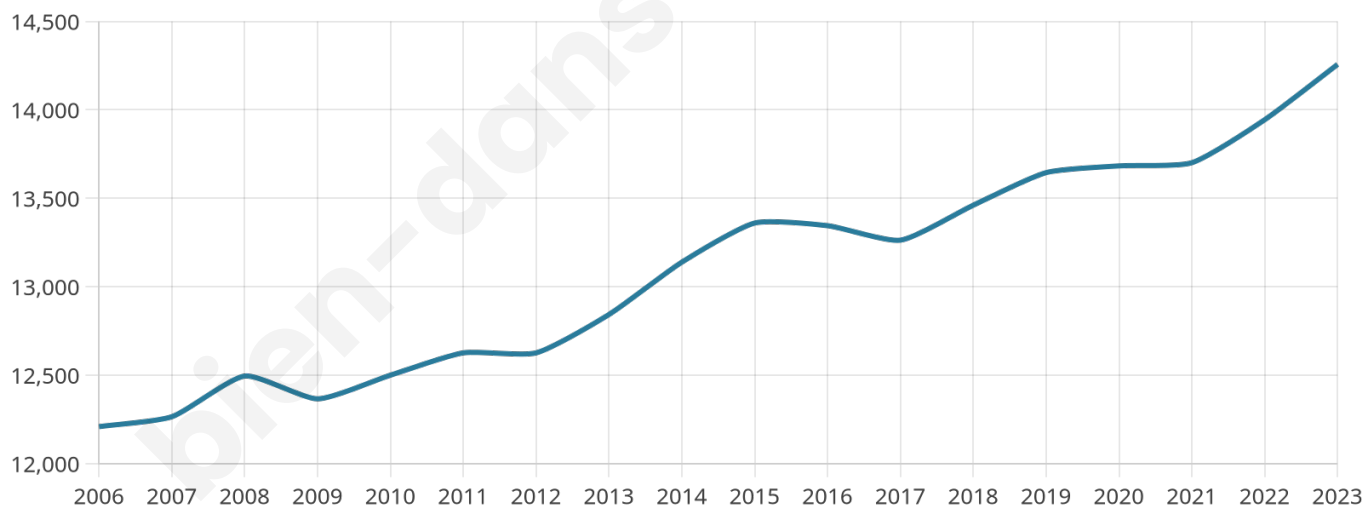

# Statistiques sur la population

Nombre d'habitants

**14 257**

Age moyen

**35 ans**

Pop active

**39.8%**

Taux chômage

**15%**

Pop densité

**1 426 h/km<sup>2</sup>**

Revenu moyen

**17 350 €/an**

## Evolution du nombre d'habitants

Sources : Institut national de la statistique et des études économiques (insee) selon Les dernières parutions officielles de 2024 portant sur les années 2020, 2021 et 2022.