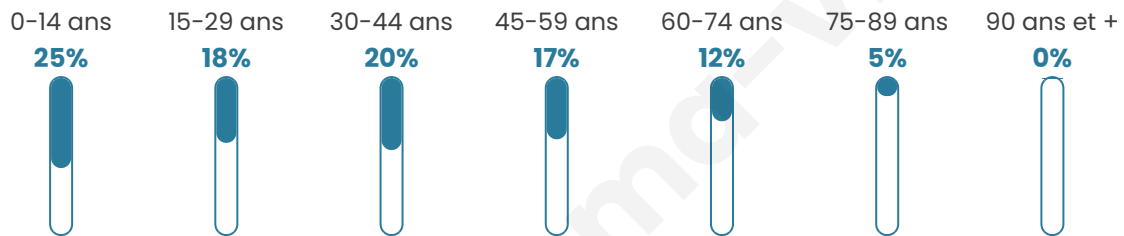

# Statistiques sur la population

Nombre d'habitants

**14 257**

Age moyen

**35 ans**

Pop active

**39.8%**

Taux chômage

**15%**

Pop densité

**1 426 h/km<sup>2</sup>**

Revenu moyen

**17 350 €/an**

## Evolution du nombre d'habitants

Sources : Institut national de la statistique et des études économiques (insee) selon Les dernières parutions officielles de 2024 portant sur les années 2020, 2021 et 2022.

## Tranche d'âge