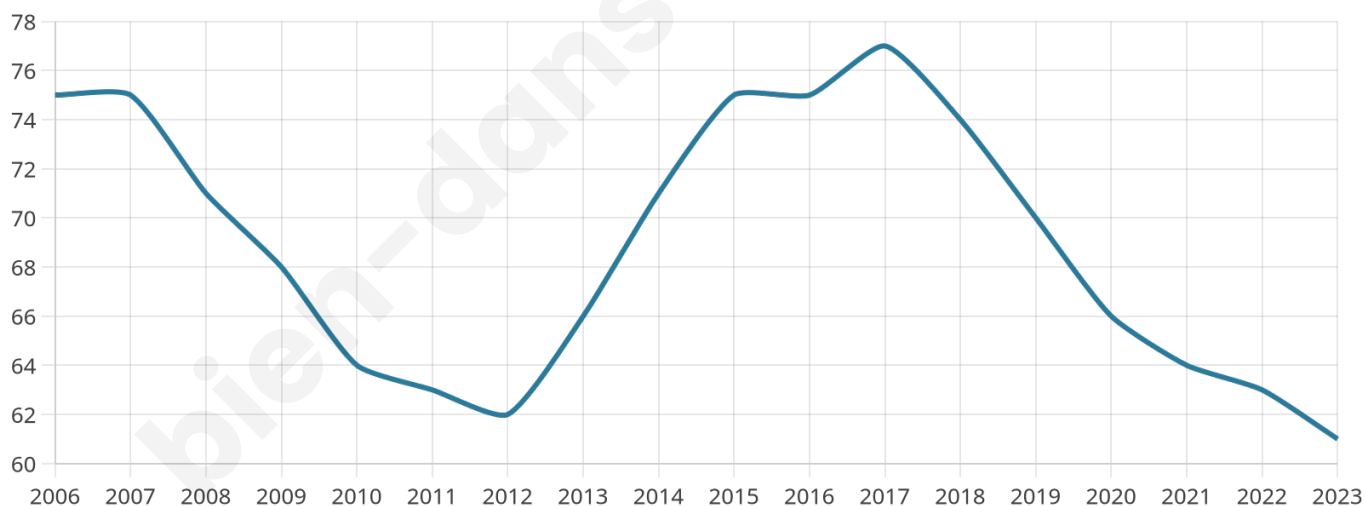

Age moyen

51 ans

Pop active

47.5%

Taux chômage

2.7%

Pop densité

12 h/km²

Revenu moyen

NC

Evolution du nombre d'habitants

Sources : Institut national de la statistique et des études économiques (insee) selon Les dernières parutions officielles de 2024 portant sur les années 2020, 2021 et 2022.