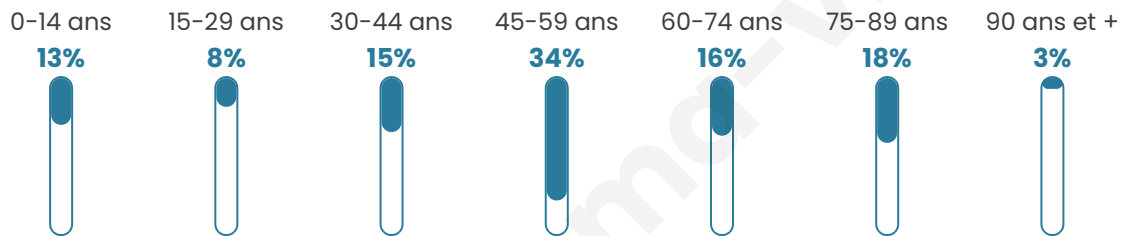

Age moyen

51 ans

Pop active

47.5%

Taux chômage

2.7%

Pop densité

12 h/km²

Revenu moyen

NC

Evolution du nombre d'habitants

Sources : Institut national de la statistique et des études économiques (insee) selon Les dernières parutions officielles de 2024 portant sur les années 2020, 2021 et 2022.

Tranche d'âge

Activité professionnelle

Niveau de diplôme

Composition des ménages

Profils électoraux

Premier tour

	Emmanuel MACRON	31.11 %
	Marine LE PEN	22.22 %
	Jean LASSALLE	17.78 %
	Jean-Luc MÉLENCHON	13.33 %
	Éric ZEMMOUR	4.44 %
	Valérie PÉCRESSÉ	4.44 %
	Fabien ROUSSEL	2.22 %
	Yannick JADOT	2.22 %
	Nicolas DUPONT- AIGNAN	2.22 %
	Nathalie ARTHAUD	0.00 %
	Anne HIDALGO	0.00 %
	Philippe POUTOU	0.00 %