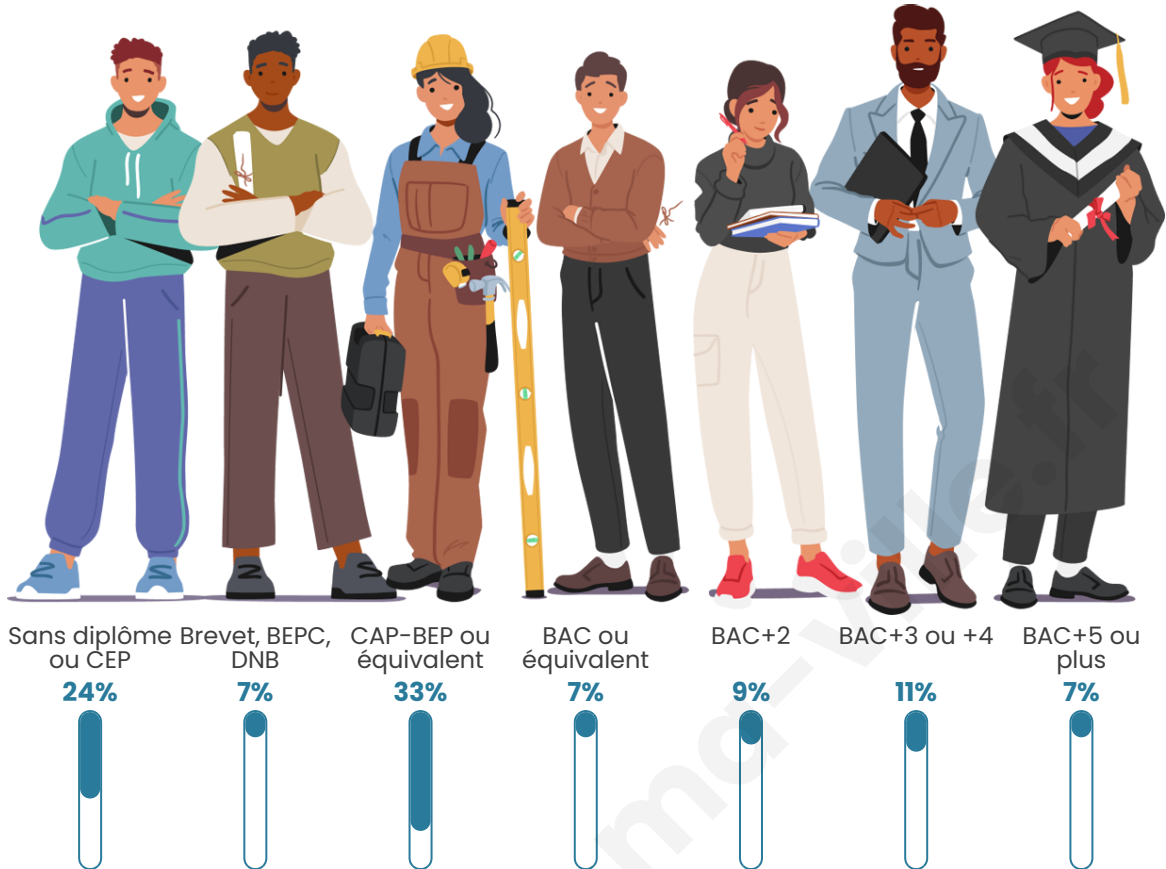

Age moyen

51 ans

Pop active

47.5%

Taux chômage

2.7%

Pop densité

12 h/km²

Tranche d'âge

Activité professionnelle

Niveau de diplôme

Composition des ménages

Profils électoraux

Premier tour

	Emmanuel MACRON	31.11 %
	Marine LE PEN	22.22 %
	Jean LASSALLE	17.78 %
	Jean-Luc MÉLENCHON	13.33 %
	Éric ZEMMOUR	4.44 %
	Valérie PÉCRESSÉ	4.44 %
	Fabien ROUSSEL	2.22 %
	Yannick JADOT	2.22 %
	Nicolas DUPONT- AIGNAN	2.22 %
	Nathalie ARTHAUD	0.00 %
	Anne HIDALGO	0.00 %
	Philippe POUTOU	0.00 %