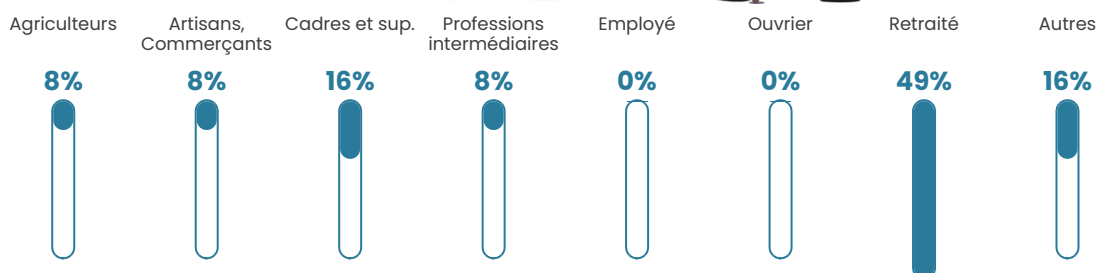

Revenu moyen

NC

Evolution du nombre d'habitants

Sources : Institut national de la statistique et des études économiques (insee) selon Les dernières parutions officielles de 2024 portant sur les années 2020, 2021 et 2022.

Tranche d'âge

Activité professionnelle

Niveau de diplôme

Composition des ménages

Profils électoraux

Premier tour

	Emmanuel MACRON	31.11 %
	Marine LE PEN	22.22 %
	Jean LASSALLE	17.78 %
	Jean-Luc MÉLENCHON	13.33 %
	Éric ZEMMOUR	4.44 %
	Valérie PÉCRESSÉ	4.44 %
	Fabien ROUSSEL	2.22 %
	Yannick JADOT	2.22 %
	Nicolas DUPONT- AIGNAN	2.22 %
	Nathalie ARTHAUD	0.00 %
	Anne HIDALGO	0.00 %
	Philippe POUTOU	0.00 %