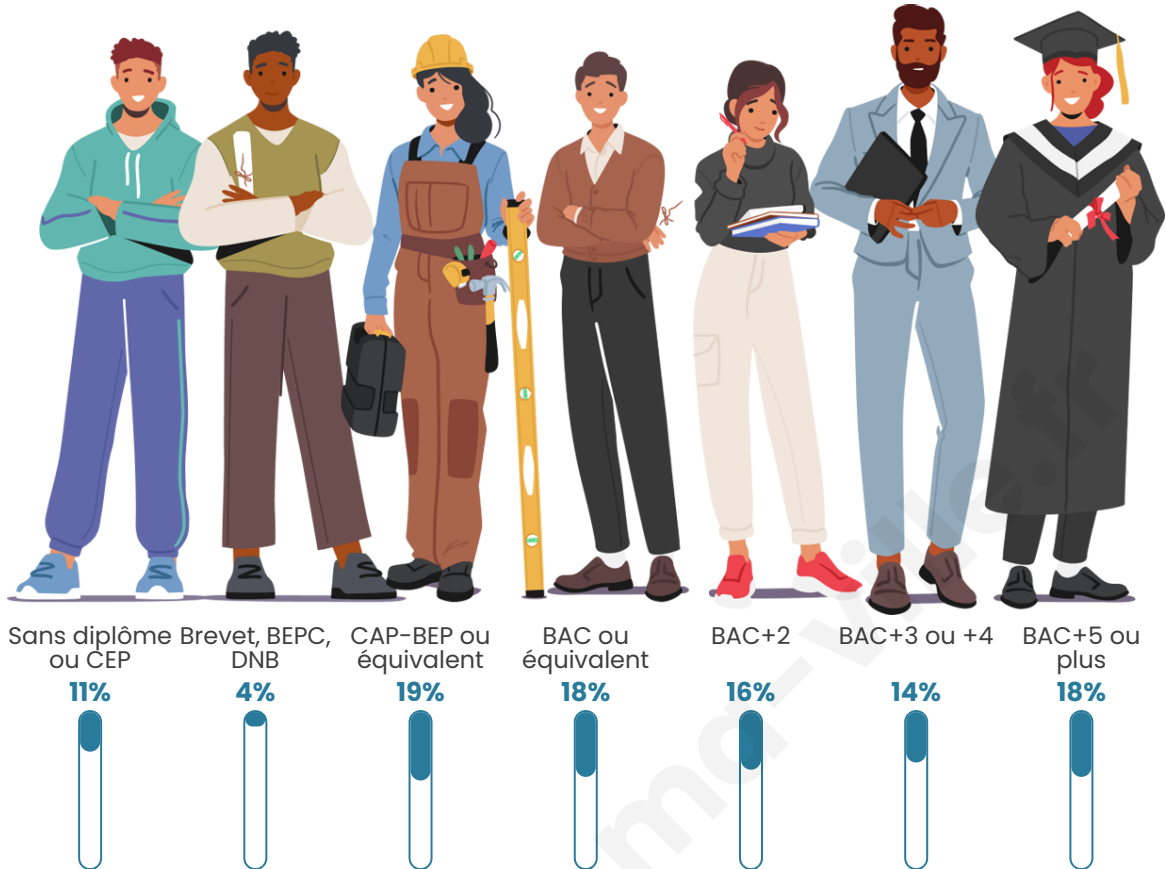

Age moyen

41 ans

Pop active

49.9%

Taux chômage

6.6%

Pop densité

247 h/km²

Tranche d'âge

Activité professionnelle

Niveau de diplôme

Composition des ménages

Profils électoraux

Premier tour

	Emmanuel MACRON	31.46 %
	Jean-Luc MÉLENCHON	22.20 %
	Marine LE PEN	15.75 %
	Éric ZEMMOUR	7.88 %
	Yannick JADOT	5.76 %
	Jean LASSALLE	5.02 %
	Valérie PÉCRESSE	4.67 %
	Anne HIDALGO	2.94 %
	Nicolas DUPONT-AIGNAN	1.82 %
	Fabien ROUSSEL	1.60 %
	Philippe POUTOU	0.61 %
	Nathalie ARTHAUD	0.30 %