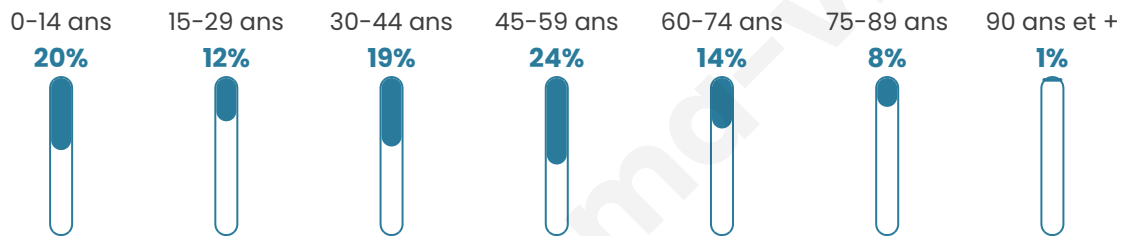

Age moyen

41 ans

Pop active

49.9%

Taux chômage

6.6%

Pop densité

247 h/km²

Revenu moyen

27 630 €/an

Evolution du nombre d'habitants

Sources : Institut national de la statistique et des études économiques (insee) selon Les dernières parutions officielles de 2024 portant sur les années 2020, 2021 et 2022.

Tranche d'âge

Activité professionnelle

Niveau de diplôme

Composition des ménages

Profils électoraux

Premier tour

	Emmanuel MACRON	31.46 %
	Jean-Luc MÉLENCHON	22.20 %
	Marine LE PEN	15.75 %
	Éric ZEMMOUR	7.88 %
	Yannick JADOT	5.76 %
	Jean LASSALLE	5.02 %
	Valérie PÉCRESSE	4.67 %
	Anne HIDALGO	2.94 %
	Nicolas DUPONT-AIGNAN	1.82 %
	Fabien ROUSSEL	1.60 %
	Philippe POUTOU	0.61 %
	Nathalie ARTHAUD	0.30 %

2 733 inscrits

Participation : 86.68%

Votes blancs : 1.82%

Votes nuls : 0.63%

Second tour

	Emmanuel MACRON	66,92 %
	Marine LE PEN	33,08 %

2 735 inscrits

Participation : 81.13%