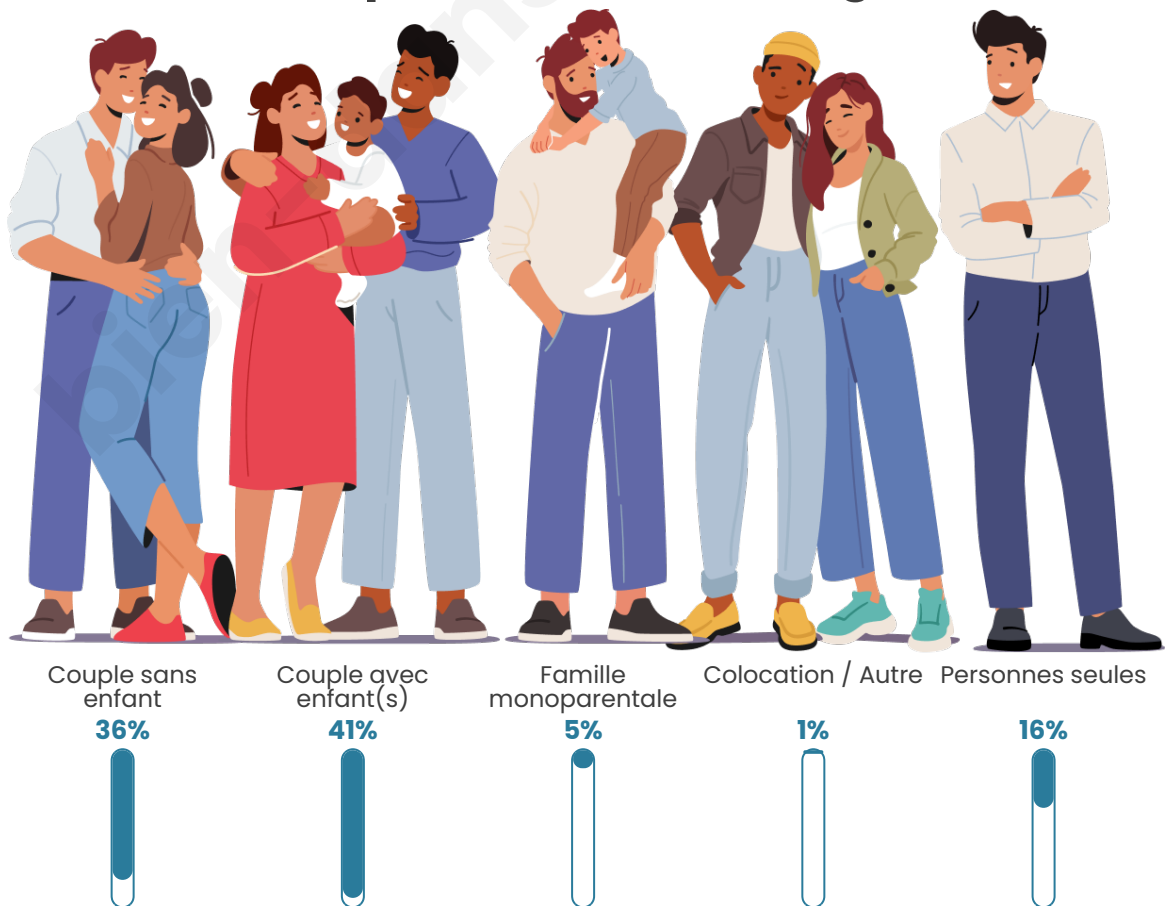

Tranche d'âge

Activité professionnelle

Niveau de diplôme

Composition des ménages

Profils électoraux

Premier tour

	Emmanuel MACRON	31.46 %
	Jean-Luc MÉLENCHON	22.20 %
	Marine LE PEN	15.75 %
	Éric ZEMMOUR	7.88 %
	Yannick JADOT	5.76 %
	Jean LASSALLE	5.02 %
	Valérie PÉCRESSE	4.67 %
	Anne HIDALGO	2.94 %
	Nicolas DUPONT-AIGNAN	1.82 %
	Fabien ROUSSEL	1.60 %
	Philippe POUTOU	0.61 %
	Nathalie ARTHAUD	0.30 %