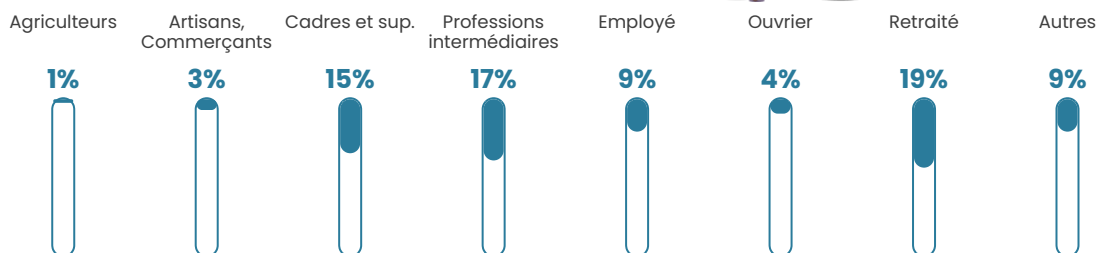

Revenu moyen

27 630 €/an

Evolution du nombre d'habitants

Sources : Institut national de la statistique et des études économiques (insee) selon Les dernières parutions officielles de 2024 portant sur les années 2020, 2021 et 2022.

Tranche d'âge

Activité professionnelle

Niveau de diplôme

Composition des ménages

Profils électoraux

Premier tour

	Emmanuel MACRON	31.46 %
	Jean-Luc MÉLENCHON	22.20 %
	Marine LE PEN	15.75 %
	Éric ZEMMOUR	7.88 %
	Yannick JADOT	5.76 %
	Jean LASSALLE	5.02 %
	Valérie PÉCRESSE	4.67 %
	Anne HIDALGO	2.94 %
	Nicolas DUPONT-AIGNAN	1.82 %
	Fabien ROUSSEL	1.60 %
	Philippe POUTOU	0.61 %
	Nathalie ARTHAUD	0.30 %