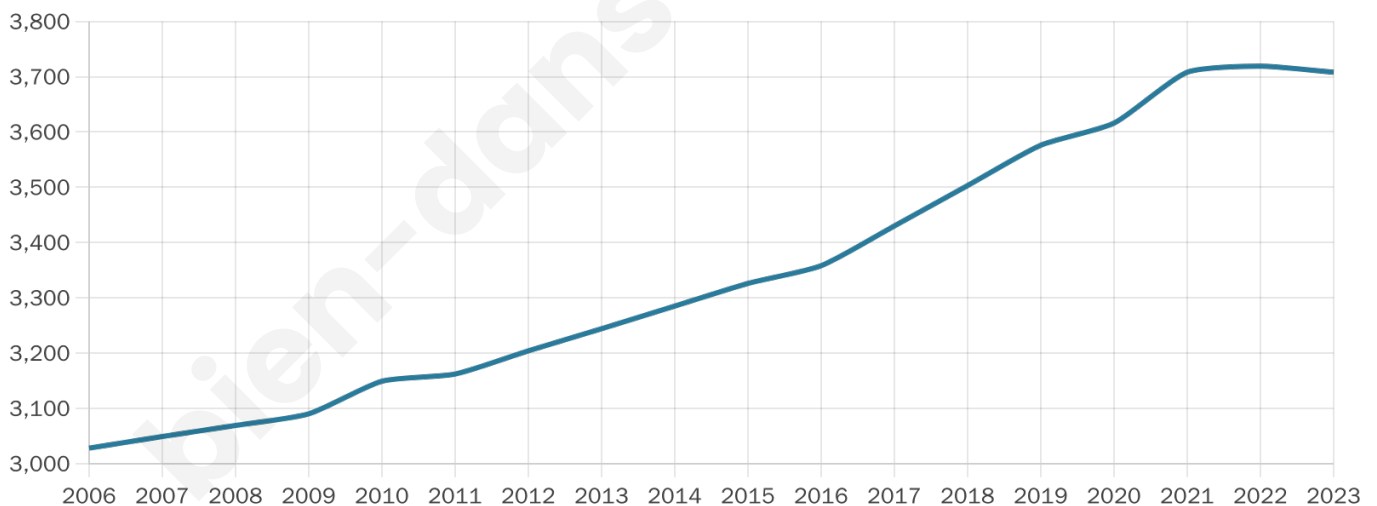

Age moyen

41 ans

Pop active

49.9%

Taux chômage

6.6%

Pop densité

247 h/km²

Revenu moyen

27 630 €/an

Evolution du nombre d'habitants

Sources : Institut national de la statistique et des études économiques (insee) selon Les dernières parutions officielles de 2024 portant sur les années 2020, 2021 et 2022.