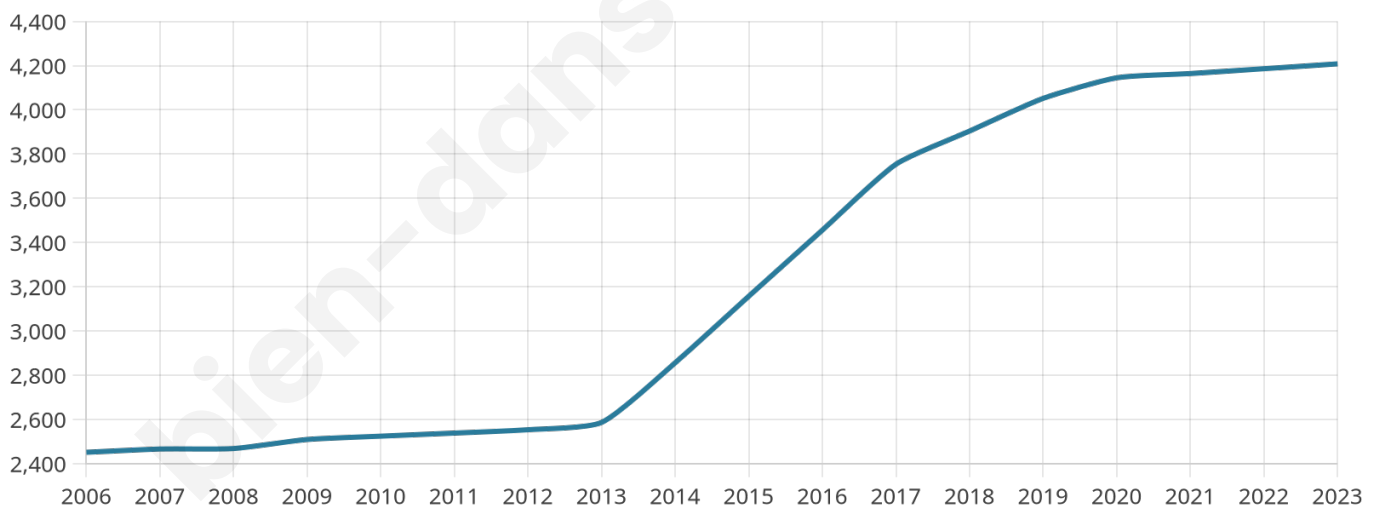

36 ans

Pop active

46.7%

Taux chômage

6.7%

Pop densité

156 h/km²

Revenu moyen

24 730 €/an

Evolution du nombre d'habitants

Sources : Institut national de la statistique et des études économiques (insee) selon Les dernières parutions officielles de 2024 portant sur les années 2020, 2021 et 2022.