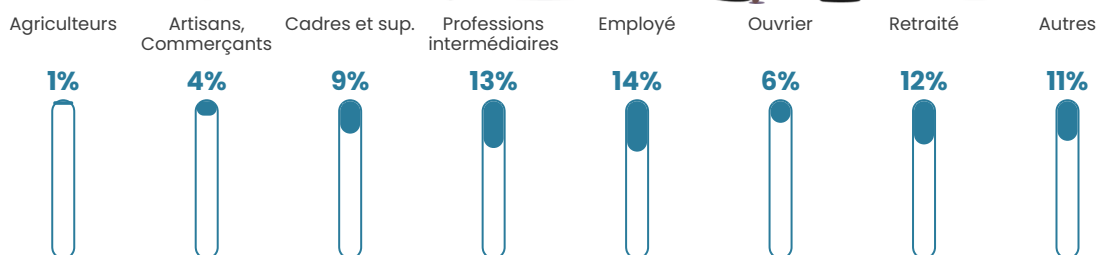

36 ans

Pop active

46.7%

Taux chômage

6.7%

Pop densité

156 h/km²

Revenu moyen

24 730 €/an

Evolution du nombre d'habitants

Sources : Institut national de la statistique et des études économiques (insee) selon Les dernières parutions officielles de 2024 portant sur les années 2020, 2021 et 2022.

Tranche d'âge

Activité professionnelle

Niveau de diplôme

Composition des ménages

Profils électoraux

Premier tour

	Marine LE PEN	26.94 %
	Jean-Luc MÉLENCHON	24.78 %
	Emmanuel MACRON	22.53 %
	Éric ZEMMOUR	8.53 %
	Yannick JADOT	5.67 %
	Jean LASSALLE	2.73 %
	Valérie PÉCRESE	2.41 %
	Fabien ROUSSEL	2.00 %
	Nicolas DUPONT-AIGNAN	1.59 %
	Anne HIDALGO	1.55 %
	Philippe POUTOU	0.94 %
	Nathalie ARTHAUD	0.33 %