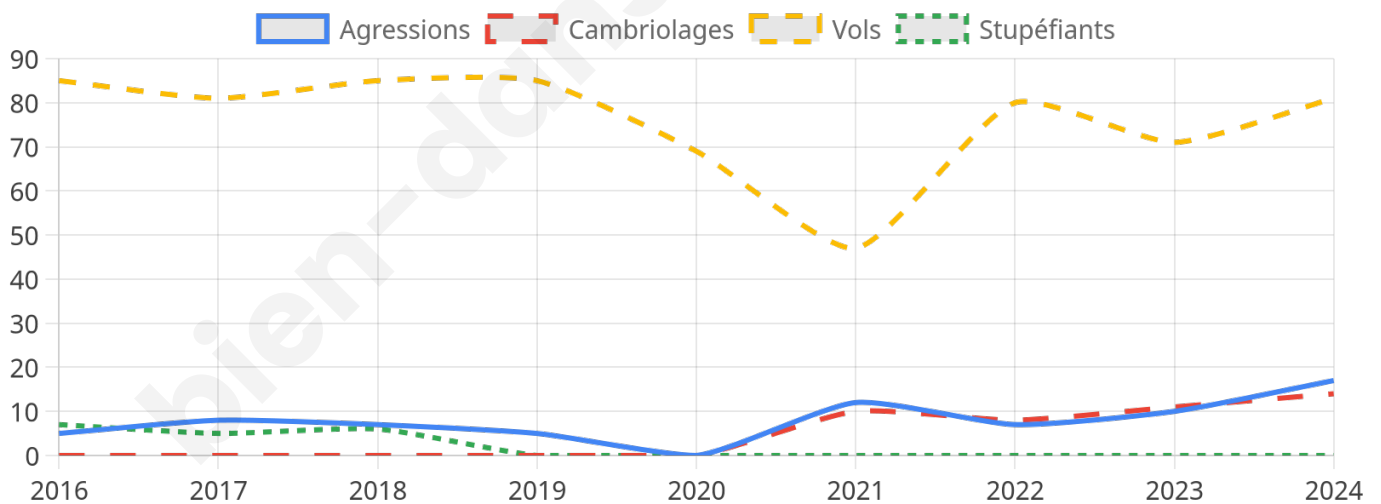

3 045 inscrits

Participation : 82.27%

Votes blancs : 1.60%

Votes nuls : 0.60%

Second tour

	Emmanuel MACRON	54,22 %
	Marine LE PEN	45,78 %

3 046 inscrits

Participation : 77.05%

Votes blancs : 6.95%

Votes nuls : 2.68%

Sécurité

Agressions physiques / sexuelles

17

Cambriolages

14

Vols / dégradations

81

Stupéfiants

0

Evolution du nombre d'infractions

Pour comparer

(en proportion du nombre d'habitants)

■ Ville ■ Département ■ Région

Sources : Bases statistiques communale, départementale et régionale de la délinquance enregistrée par la police et la gendarmerie nationales selon les dernières parutions officielles de 2025 portant sur l'année 2024 ([data.gouv](https://data.gouv.fr)).