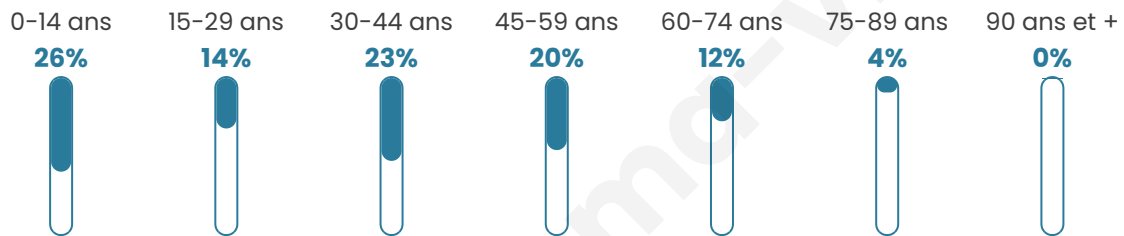

36 ans

Pop active

46.7%

Taux chômage

6.7%

Pop densité

156 h/km²

Revenu moyen

Tranche d'âge

Activité professionnelle

Niveau de diplôme

Composition des ménages

Profils électoraux

Premier tour

	Marine LE PEN	26.94 %
	Jean-Luc MÉLENCHON	24.78 %
	Emmanuel MACRON	22.53 %
	Éric ZEMMOUR	8.53 %
	Yannick JADOT	5.67 %
	Jean LASSALLE	2.73 %
	Valérie PÉCRESE	2.41 %
	Fabien ROUSSEL	2.00 %
	Nicolas DUPONT-AIGNAN	1.59 %
	Anne HIDALGO	1.55 %
	Philippe POUTOU	0.94 %
	Nathalie ARTHAUD	0.33 %