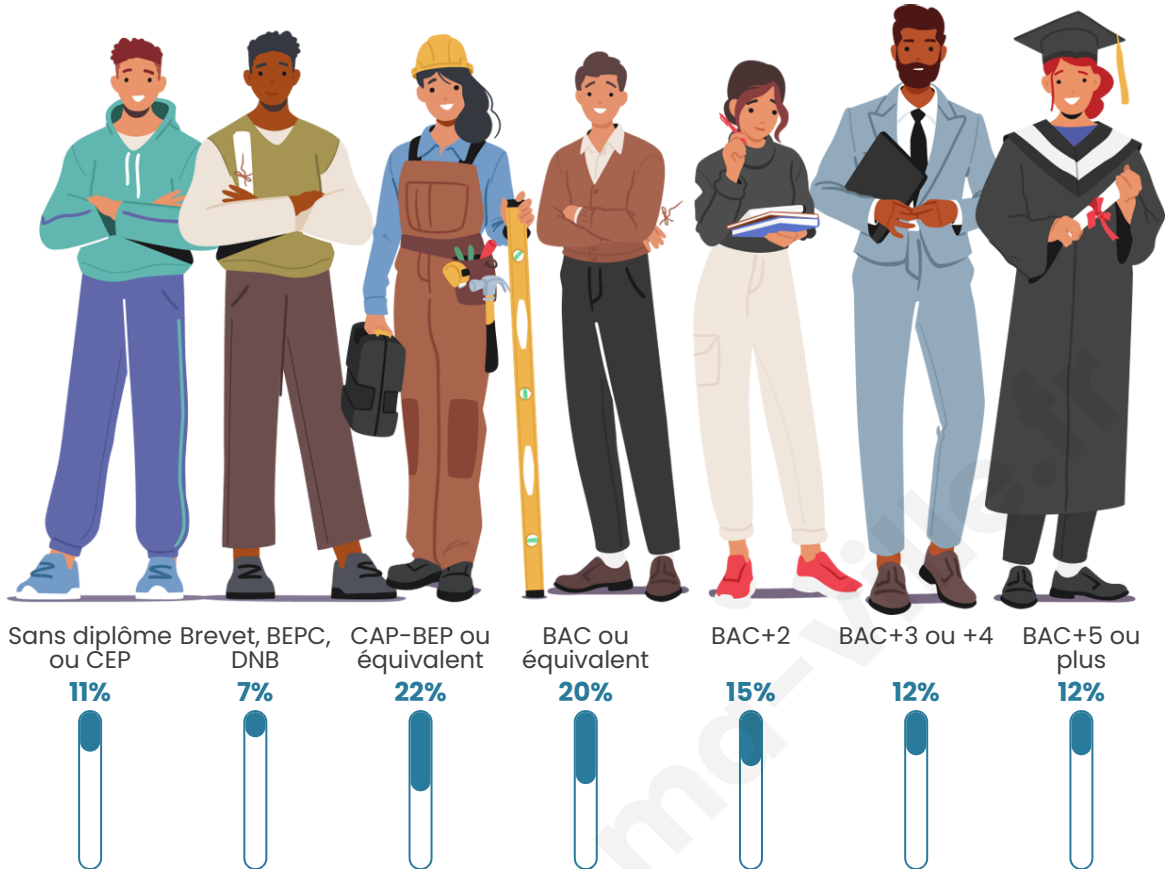

36 ans

Pop active

46.7%

Taux chômage

6.7%

Pop densité

156 h/km²

Revenu moyen

Tranche d'âge

Activité professionnelle

Niveau de diplôme

Composition des ménages

Profils électoraux

Premier tour

	Marine LE PEN	26.94 %
	Jean-Luc MÉLENCHON	24.78 %
	Emmanuel MACRON	22.53 %
	Éric ZEMMOUR	8.53 %
	Yannick JADOT	5.67 %
	Jean LASSALLE	2.73 %
	Valérie PÉCRESE	2.41 %
	Fabien ROUSSEL	2.00 %
	Nicolas DUPONT-AIGNAN	1.59 %
	Anne HIDALGO	1.55 %
	Philippe POUTOU	0.94 %
	Nathalie ARTHAUD	0.33 %