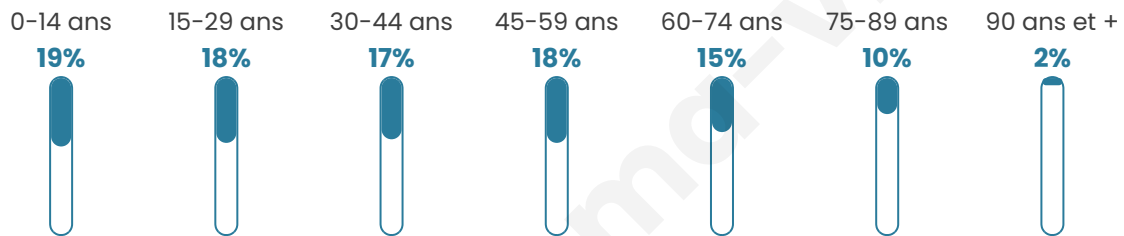

# Statistiques sur la population

Nombre d'habitants

**14 825**

Age moyen

**42 ans**

Pop active

**44%**

Taux chômage

**18.9%**

Pop densité

**3 706 h/km<sup>2</sup>**

Revenu moyen

**16 670 €/an**

## Evolution du nombre d'habitants

Sources : Institut national de la statistique et des études économiques (insee) selon Les dernières parutions officielles de 2024 portant sur les années 2020, 2021 et 2022.

## Tranche d'âge