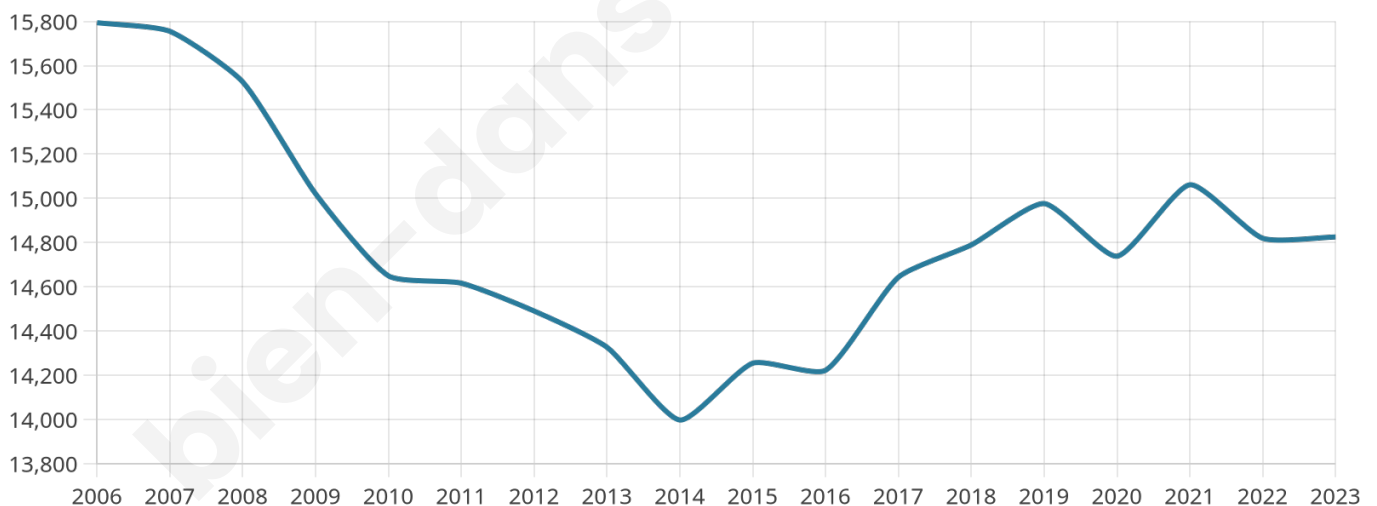

# Statistiques sur la population

Nombre d'habitants

**14 825**

Age moyen

**42 ans**

Pop active

**44%**

Taux chômage

**18.9%**

Pop densité

**3 706 h/km<sup>2</sup>**

Revenu moyen

**16 670 €/an**

## Evolution du nombre d'habitants

Sources : Institut national de la statistique et des études économiques (insee) selon Les dernières parutions officielles de 2024 portant sur les années 2020, 2021 et 2022.