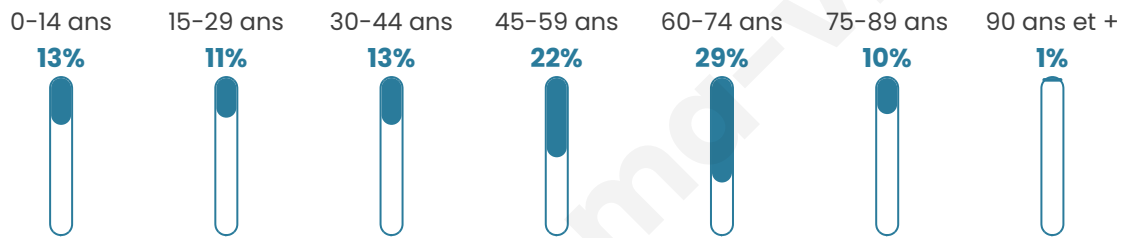

# Statistiques sur la population

Nombre d'habitants

**1 397**

Age moyen

**48 ans**

Pop active

**40.5%**

Taux chômage

**9.5%**

Pop densité

**74 h/km<sup>2</sup>**

Revenu moyen

**22 320 €/an**

## Evolution du nombre d'habitants

Sources : Institut national de la statistique et des études économiques (insee) selon Les dernières parutions officielles de 2024 portant sur les années 2020, 2021 et 2022.

## Tranche d'âge