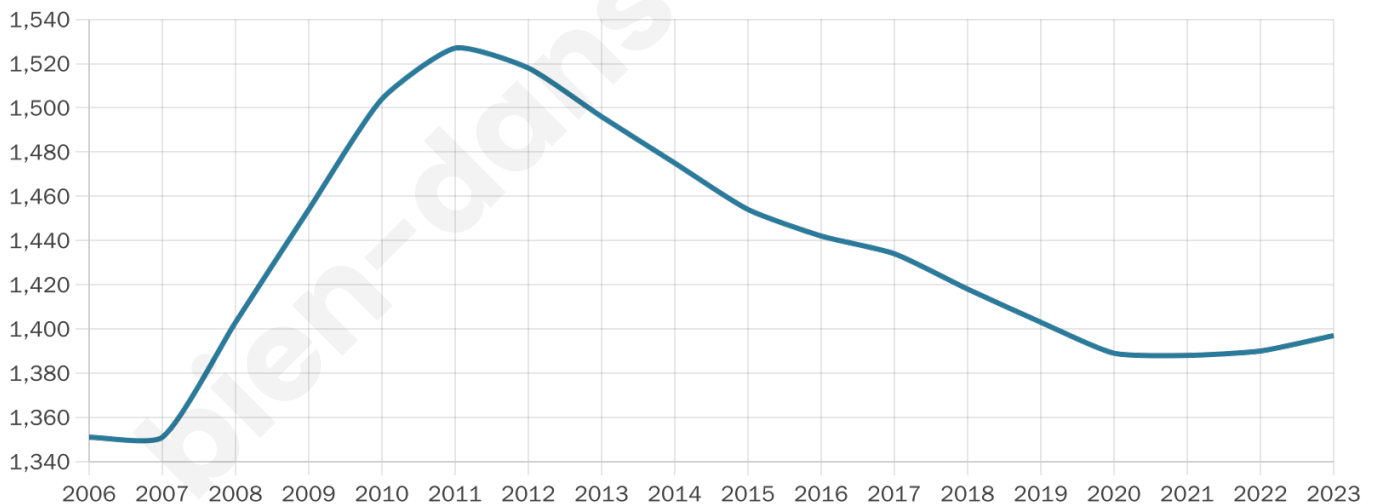

# Statistiques sur la population

Nombre d'habitants

**1 397**

Age moyen

**48 ans**

Pop active

**40.5%**

Taux chômage

**9.5%**

Pop densité

**74 h/km<sup>2</sup>**

Revenu moyen

**22 320 €/an**

## Evolution du nombre d'habitants

Sources : Institut national de la statistique et des études économiques (insee) selon Les dernières parutions officielles de 2024 portant sur les années 2020, 2021 et 2022.