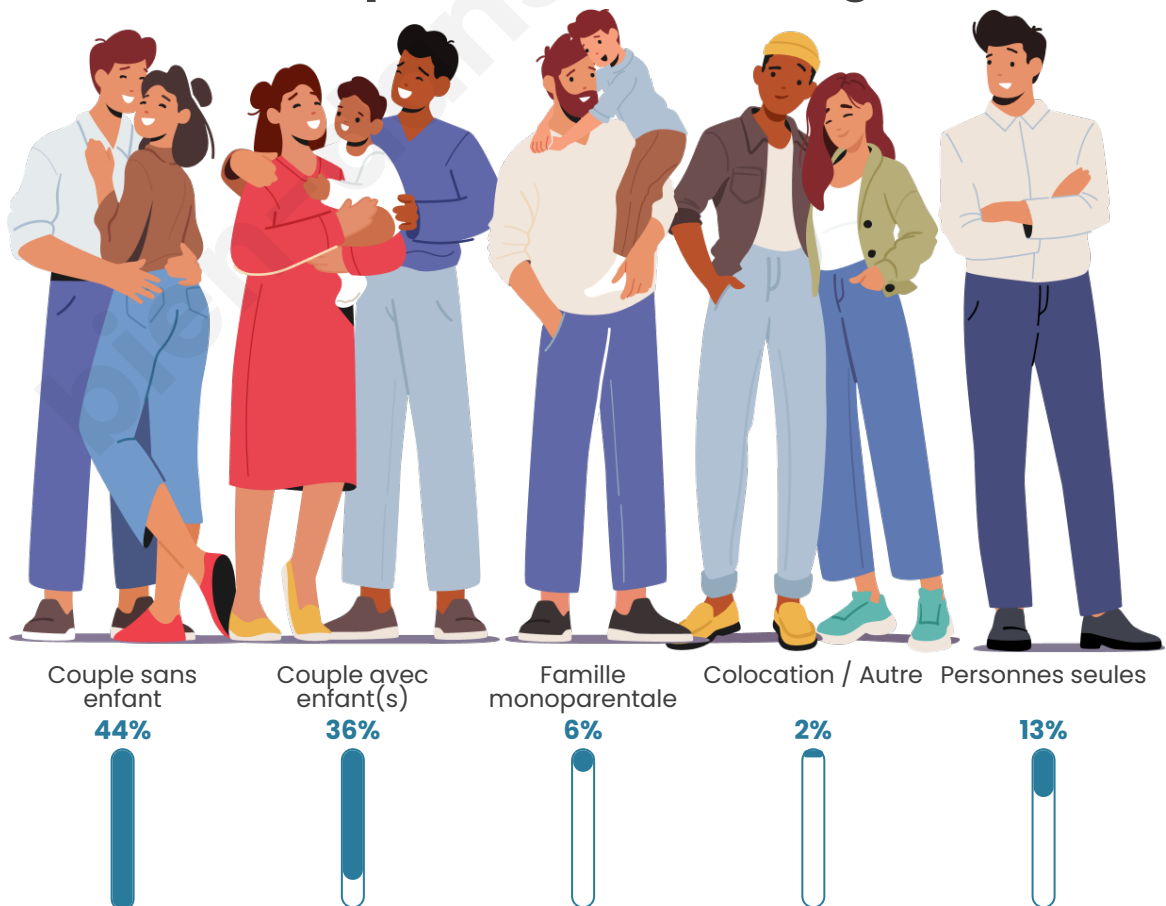

Tranche d'âge

Activité professionnelle

Niveau de diplôme

Composition des ménages

Profils électoraux

Premier tour

	Emmanuel MACRON	33.33 %
	Marine LE PEN	17.59 %
	Jean-Luc MÉLENCHON	15.38 %
	Jean LASSALLE	10.21 %
	Éric ZEMMOUR	7.20 %
	Yannick JADOT	4.74 %
	Valérie PÉCRESE	4.00 %
	Anne HIDALGO	2.89 %
	Nicolas DUPONT- AIGNAN	1.97 %
	Fabien ROUSSEL	1.91 %
	Nathalie ARTHAUD	0.43 %
	Philippe POUTOU	0.37 %