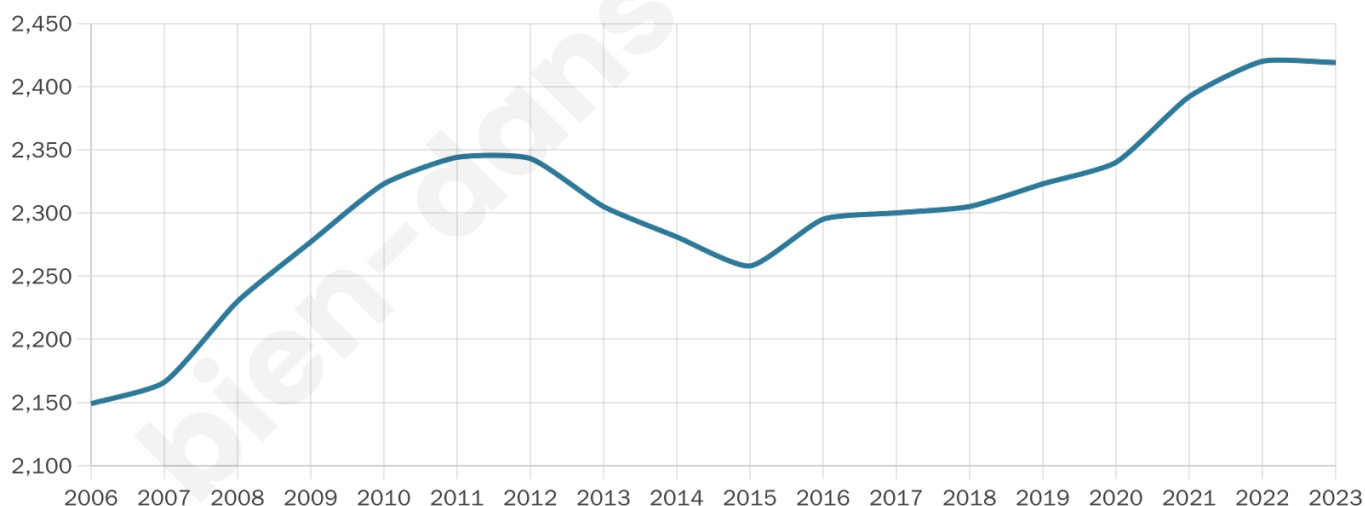

2 419

Age moyen

42 ans

Pop active

48.2%

Taux chômage

5.1%

Pop densité

302 h/km²

Revenu moyen

26 580 €/an

Evolution du nombre d'habitants

Sources : Institut national de la statistique et des études économiques (insee) selon Les dernières parutions officielles de 2024 portant sur les années 2020, 2021 et 2022.