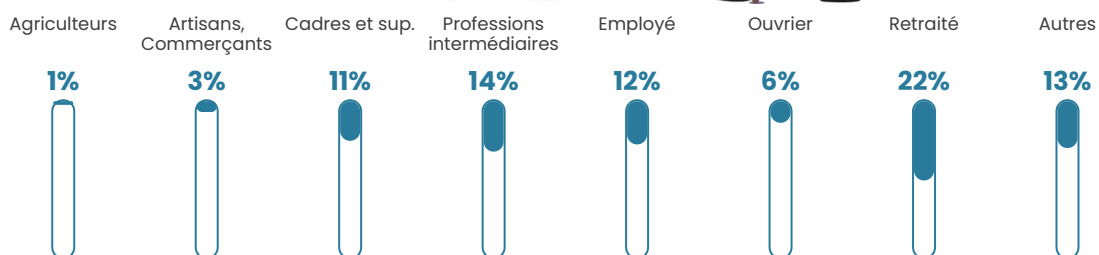

302 h/km²

Revenu moyen

26 580 €/an

Evolution du nombre d'habitants

Sources : Institut national de la statistique et des études économiques (insee) selon Les dernières parutions officielles de 2024 portant sur les années 2020, 2021 et 2022.

Tranche d'âge

Activité professionnelle

Niveau de diplôme

Composition des ménages

Profils électoraux

Premier tour

	Emmanuel MACRON	33.33 %
	Marine LE PEN	17.59 %
	Jean-Luc MÉLENCHON	15.38 %
	Jean LASSALLE	10.21 %
	Éric ZEMMOUR	7.20 %
	Yannick JADOT	4.74 %
	Valérie PÉCRESE	4.00 %
	Anne HIDALGO	2.89 %
	Nicolas DUPONT- AIGNAN	1.97 %
	Fabien ROUSSEL	1.91 %
	Nathalie ARTHAUD	0.43 %
	Philippe POUTOU	0.37 %