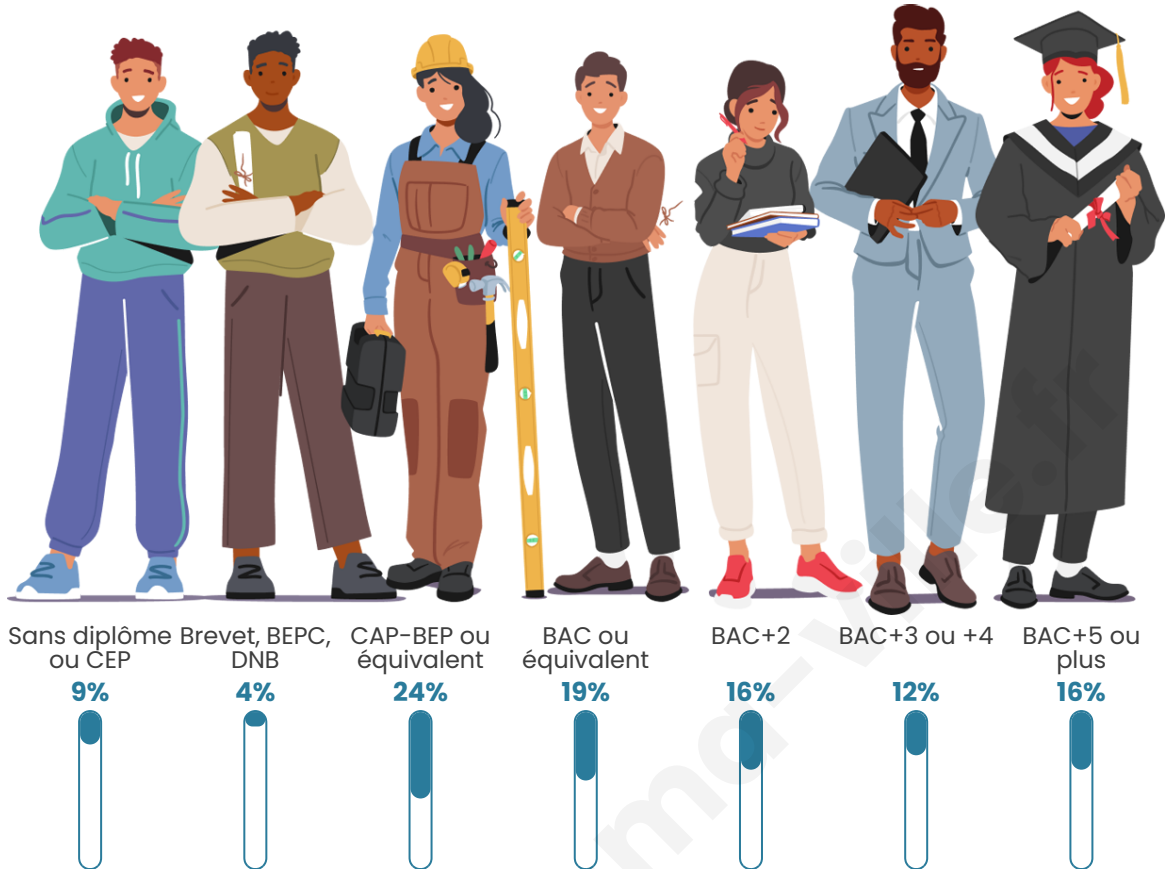

2 419

Age moyen

42 ans

Pop active

48.2%

Taux chômage

5.1%

Pop densité

Tranche d'âge

Activité professionnelle

Niveau de diplôme

Composition des ménages

Profils électoraux

Premier tour

	Emmanuel MACRON	33.33 %
	Marine LE PEN	17.59 %
	Jean-Luc MÉLENCHON	15.38 %
	Jean LASSALLE	10.21 %
	Éric ZEMMOUR	7.20 %
	Yannick JADOT	4.74 %
	Valérie PÉCRESE	4.00 %
	Anne HIDALGO	2.89 %
	Nicolas DUPONT- AIGNAN	1.97 %
	Fabien ROUSSEL	1.91 %
	Nathalie ARTHAUD	0.43 %
	Philippe POUTOU	0.37 %