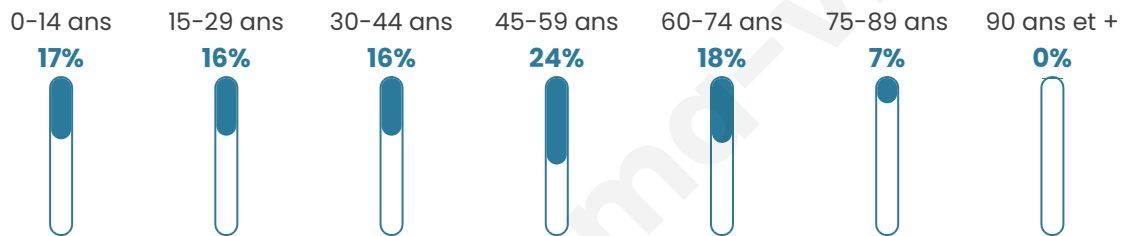

2 419

Age moyen

42 ans

Pop active

48.2%

Taux chômage

5.1%

Pop densité

302 h/km²

Revenu moyen

26 580 €/an

Evolution du nombre d'habitants

Sources : Institut national de la statistique et des études économiques (insee) selon Les dernières parutions officielles de 2024 portant sur les années 2020, 2021 et 2022.

Tranche d'âge

Activité professionnelle

Niveau de diplôme

Composition des ménages

Profils électoraux

Premier tour

	Emmanuel MACRON	33.33 %
	Marine LE PEN	17.59 %
	Jean-Luc MÉLENCHON	15.38 %
	Jean LASSALLE	10.21 %
	Éric ZEMMOUR	7.20 %
	Yannick JADOT	4.74 %
	Valérie PÉCRESE	4.00 %
	Anne HIDALGO	2.89 %
	Nicolas DUPONT- AIGNAN	1.97 %
	Fabien ROUSSEL	1.91 %
	Nathalie ARTHAUD	0.43 %
	Philippe POUTOU	0.37 %