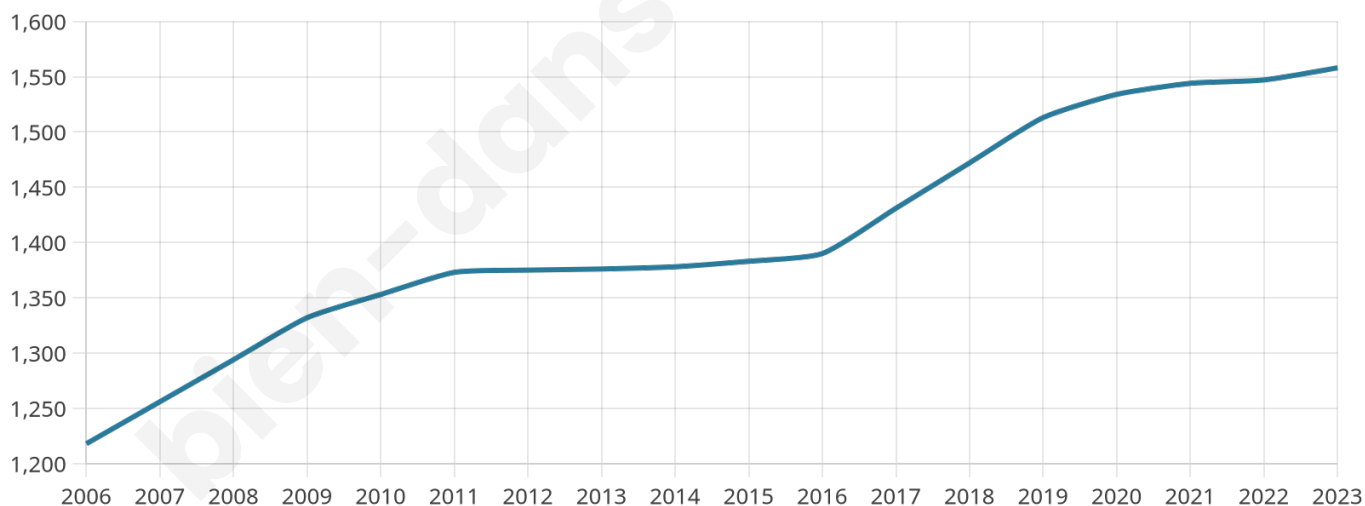

40 ans

Pop active

49.4%

Taux chômage

8%

Pop densité

49 h/km²

Revenu moyen

23 840 €/an

Evolution du nombre d'habitants

Sources : Institut national de la statistique et des études économiques (insee) selon Les dernières parutions officielles de 2024 portant sur les années 2020, 2021 et 2022.