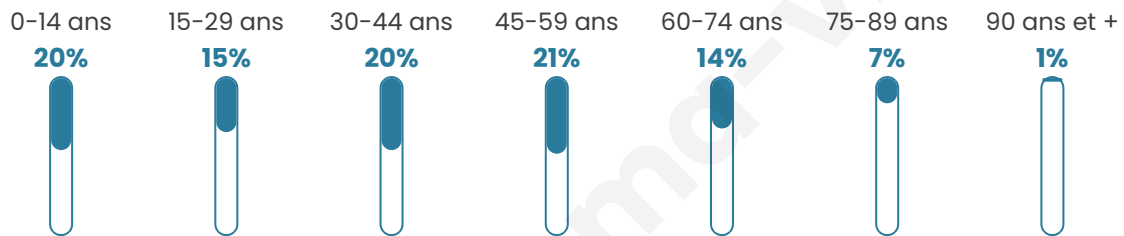

40 ans

Pop active

49.4%

Taux chômage

8%

Pop densité

49 h/km²

Revenu moyen

23 840 €/an

Evolution du nombre d'habitants

Sources : Institut national de la statistique et des études économiques (insee) selon Les dernières parutions officielles de 2024 portant sur les années 2020, 2021 et 2022.

Tranche d'âge

Activité professionnelle

Niveau de diplôme

Composition des ménages

Profils électoraux

Premier tour

	Marine LE PEN	27.13 %
	Emmanuel MACRON	21.75 %
	Jean-Luc MÉLENCHON	21.54 %
	Jean LASSALLE	7.93 %
	Éric ZEMMOUR	5.18 %
	Valérie PÉCRESSÉ	4.37 %
	Yannick JADOT	3.46 %
	Anne HIDALGO	2.74 %
	Nicolas DUPONT-AIGNAN	2.74 %
	Fabien ROUSSEL	1.83 %
	Philippe POUTOU	1.12 %
	Nathalie ARTHAUD	0.20 %