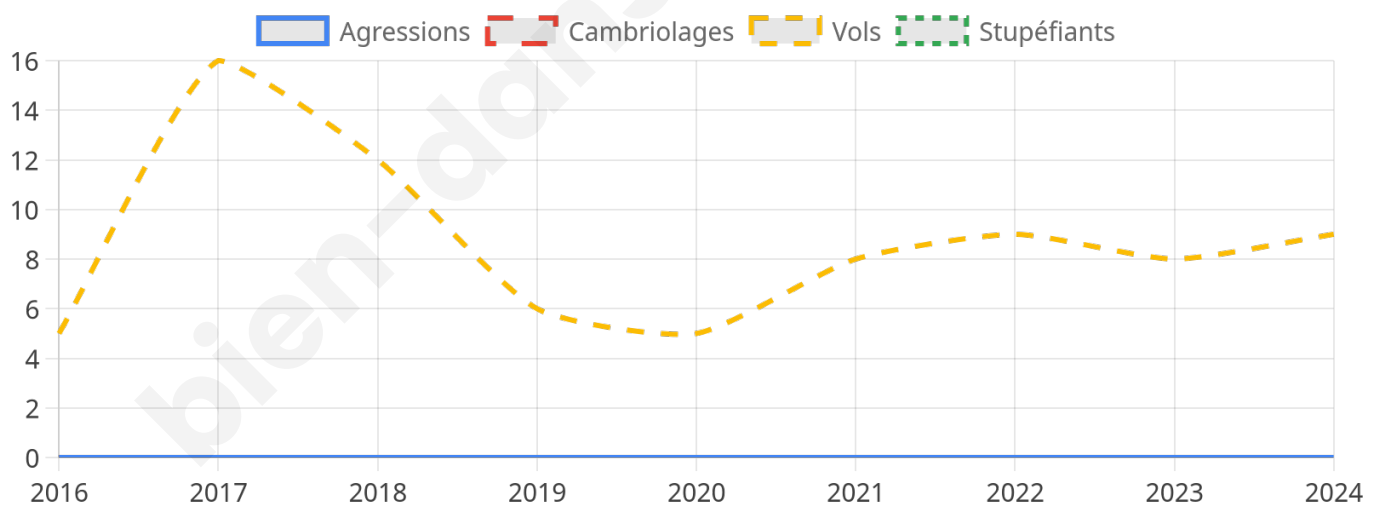

1 214 inscrits

Participation : 82.87%

Votes blancs : 1.69%

Votes nuls : 0.50%

Second tour

	Emmanuel MACRON	52,91 %
	Marine LE PEN	47,09 %

1 217 inscrits

Participation : 78.47%

Votes blancs : 8.27%

Votes nuls : 3.66%

Sécurité

Agressions physiques / sexuelles

0

Cambriolages

0

Vols / dégradations

9

Stupéfiants

0

Evolution du nombre d'infractions

Pour comparer

(en proportion du nombre d'habitants)

■ Ville ■ Département ■ Région

Sources : Bases statistiques communale, départementale et régionale de la délinquance enregistrée par la police et la gendarmerie nationales selon les dernières parutions officielles de 2025 portant sur l'année 2024 ([data.gouv](https://data.gouv.fr)).