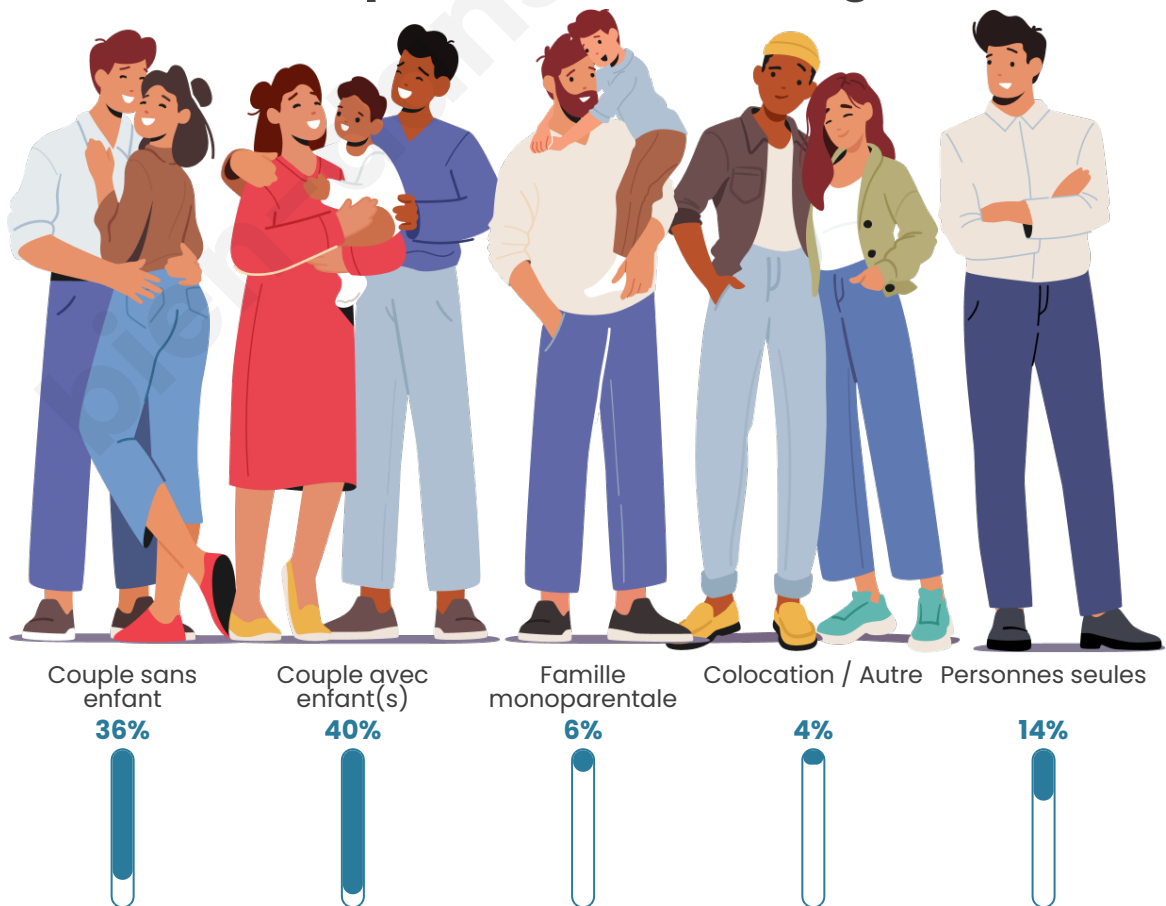

Tranche d'âge

Activité professionnelle

Niveau de diplôme

Composition des ménages

Profils électoraux

Premier tour

	Marine LE PEN	27.13 %
	Emmanuel MACRON	21.75 %
	Jean-Luc MÉLENCHON	21.54 %
	Jean LASSALLE	7.93 %
	Éric ZEMMOUR	5.18 %
	Valérie PÉCRESSÉ	4.37 %
	Yannick JADOT	3.46 %
	Anne HIDALGO	2.74 %
	Nicolas DUPONT-AIGNAN	2.74 %
	Fabien ROUSSEL	1.83 %
	Philippe POUTOU	1.12 %
	Nathalie ARTHAUD	0.20 %