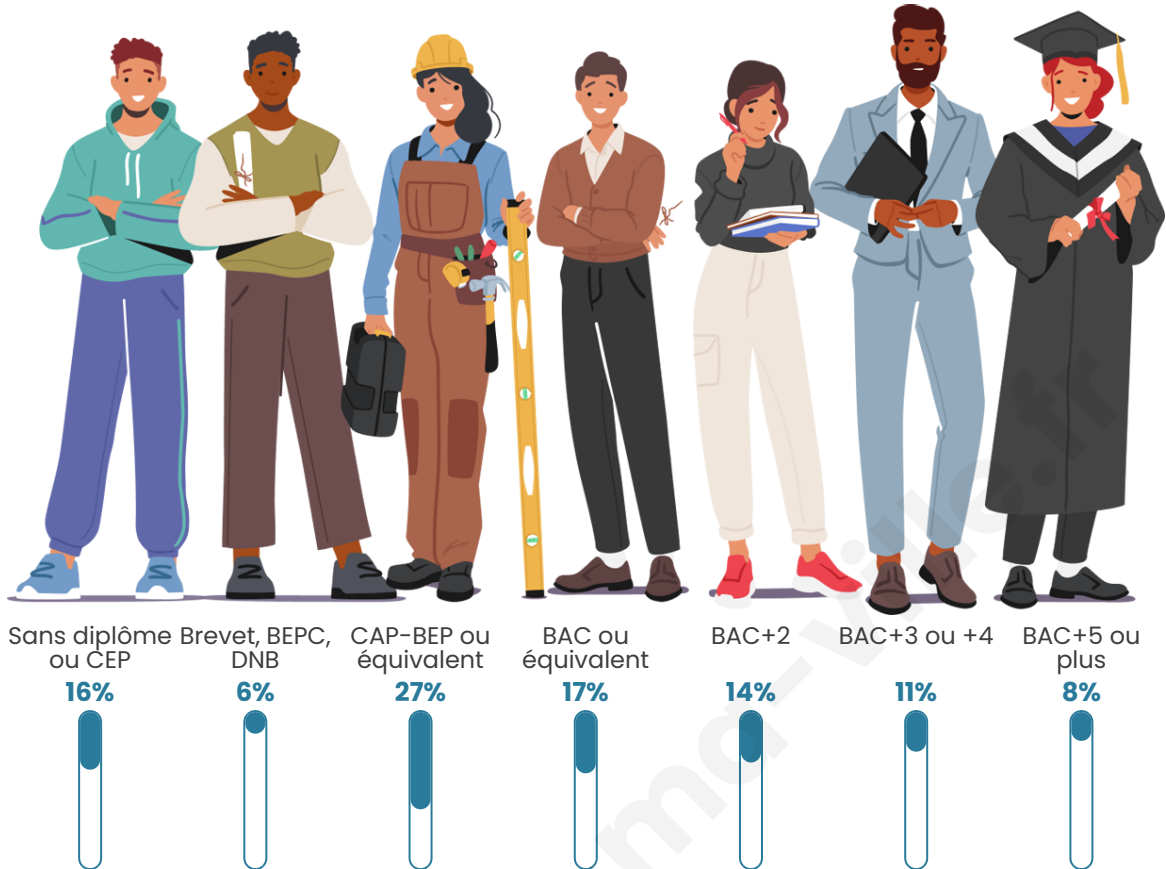

Tranche d'âge

Activité professionnelle

Niveau de diplôme

Composition des ménages

Profils électoraux

Premier tour

	Marine LE PEN	27.13 %
	Emmanuel MACRON	21.75 %
	Jean-Luc MÉLENCHON	21.54 %
	Jean LASSALLE	7.93 %
	Éric ZEMMOUR	5.18 %
	Valérie PÉCRESSÉ	4.37 %
	Yannick JADOT	3.46 %
	Anne HIDALGO	2.74 %
	Nicolas DUPONT-AIGNAN	2.74 %
	Fabien ROUSSEL	1.83 %
	Philippe POUTOU	1.12 %
	Nathalie ARTHAUD	0.20 %