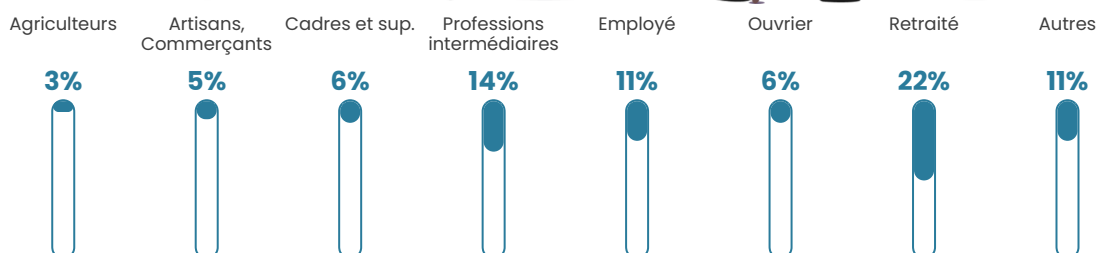

23 840 €/an

Evolution du nombre d'habitants

Sources : Institut national de la statistique et des études économiques (insee) selon Les dernières parutions officielles de 2024 portant sur les années 2020, 2021 et 2022.

Tranche d'âge

Activité professionnelle

Niveau de diplôme

Composition des ménages

Profils électoraux

Premier tour

	Marine LE PEN	27.13 %
	Emmanuel MACRON	21.75 %
	Jean-Luc MÉLENCHON	21.54 %
	Jean LASSALLE	7.93 %
	Éric ZEMMOUR	5.18 %
	Valérie PÉCRESSÉ	4.37 %
	Yannick JADOT	3.46 %
	Anne HIDALGO	2.74 %
	Nicolas DUPONT-AIGNAN	2.74 %
	Fabien ROUSSEL	1.83 %
	Philippe POUTOU	1.12 %
	Nathalie ARTHAUD	0.20 %