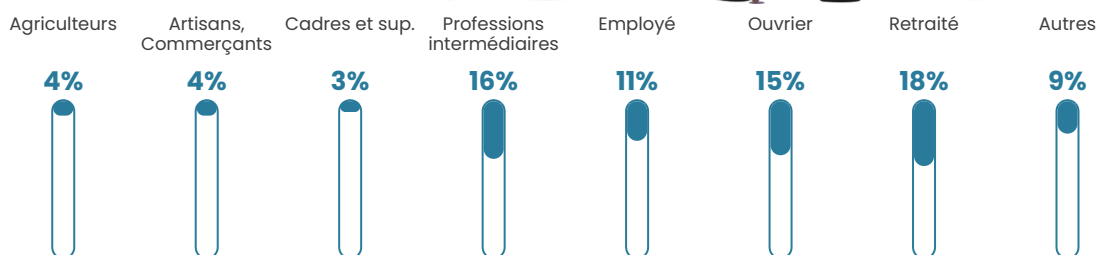

28 h/km²

Revenu moyen

30 110 €/an

Evolution du nombre d'habitants

Sources : Institut national de la statistique et des études économiques (insee) selon Les dernières parutions officielles de 2024 portant sur les années 2020, 2021 et 2022.

Tranche d'âge

Activité professionnelle

Niveau de diplôme

Composition des ménages

Profils électoraux

Premier tour

	Emmanuel MACRON	22.37 %
	Marine LE PEN	21.93 %
	Jean-Luc MÉLENCHON	16.67 %
	Jean LASSALLE	10.96 %
	Éric ZEMMOUR	10.09 %
	Valérie PÉCRESSÉ	4.39 %
	Yannick JADOT	3.95 %
	Nicolas DUPONT-AIGNAN	3.95 %
	Fabien ROUSSEL	2.63 %
	Anne HIDALGO	1.32 %
	Philippe POUTOU	1.32 %
	Nathalie ARTHAUD	0.44 %