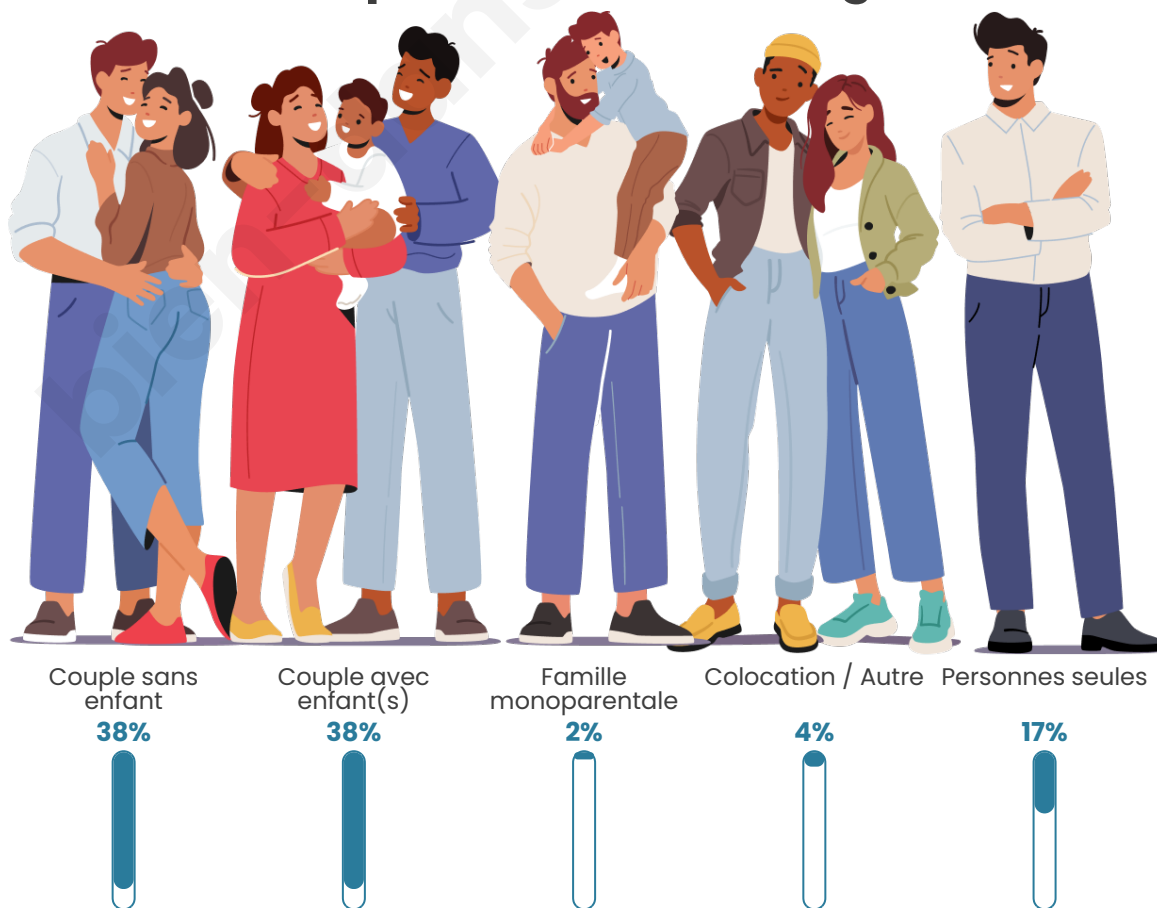

Tranche d'âge

Activité professionnelle

Niveau de diplôme

Composition des ménages

Profils électoraux

Premier tour

	Emmanuel MACRON	22.37 %
	Marine LE PEN	21.93 %
	Jean-Luc MÉLENCHON	16.67 %
	Jean LASSALLE	10.96 %
	Éric ZEMMOUR	10.09 %
	Valérie PÉCRESSÉ	4.39 %
	Yannick JADOT	3.95 %
	Nicolas DUPONT-AIGNAN	3.95 %
	Fabien ROUSSEL	2.63 %
	Anne HIDALGO	1.32 %
	Philippe POUTOU	1.32 %
	Nathalie ARTHAUD	0.44 %