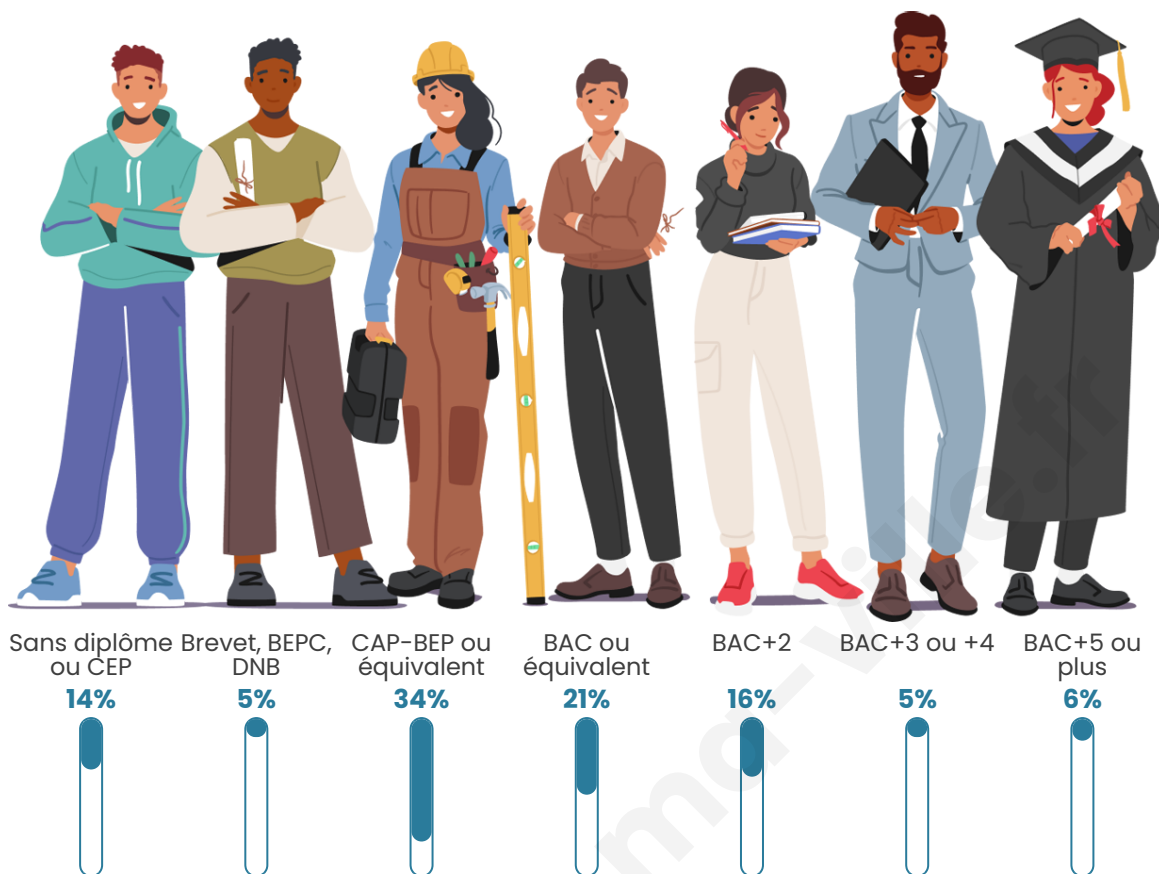

369

Age moyen

41 ans

Pop active

50.9%

Taux chômage

5.2%

Pop densité

Tranche d'âge

Activité professionnelle

Niveau de diplôme

Composition des ménages

Profils électoraux

Premier tour

	Emmanuel MACRON	22.37 %
	Marine LE PEN	21.93 %
	Jean-Luc MÉLENCHON	16.67 %
	Jean LASSALLE	10.96 %
	Éric ZEMMOUR	10.09 %
	Valérie PÉCRESSÉ	4.39 %
	Yannick JADOT	3.95 %
	Nicolas DUPONT-AIGNAN	3.95 %
	Fabien ROUSSEL	2.63 %
	Anne HIDALGO	1.32 %
	Philippe POUTOU	1.32 %
	Nathalie ARTHAUD	0.44 %