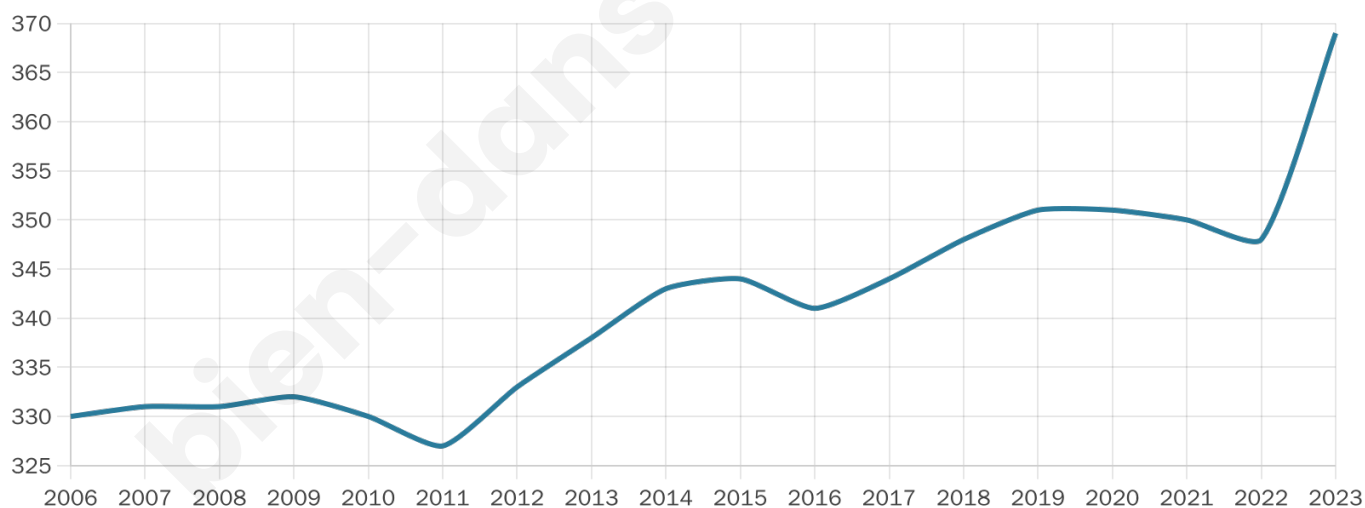

369

Age moyen

41 ans

Pop active

50.9%

Taux chômage

5.2%

Pop densité

28 h/km²

Revenu moyen

30 110 €/an

Evolution du nombre d'habitants

Sources : Institut national de la statistique et des études économiques (insee) selon Les dernières parutions officielles de 2024 portant sur les années 2020, 2021 et 2022.