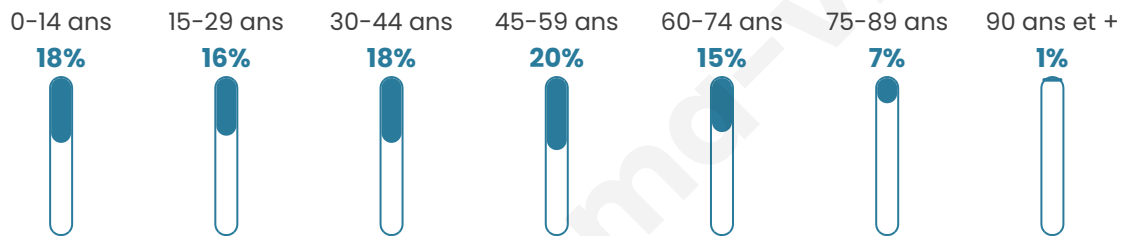

369

Age moyen

41 ans

Pop active

50.9%

Taux chômage

5.2%

Pop densité

28 h/km²

Revenu moyen

30 110 €/an

Evolution du nombre d'habitants

Sources : Institut national de la statistique et des études économiques (insee) selon Les dernières parutions officielles de 2024 portant sur les années 2020, 2021 et 2022.

Tranche d'âge

Activité professionnelle

Niveau de diplôme

Composition des ménages

Profils électoraux

Premier tour

	Emmanuel MACRON	22.37 %
	Marine LE PEN	21.93 %
	Jean-Luc MÉLENCHON	16.67 %
	Jean LASSALLE	10.96 %
	Éric ZEMMOUR	10.09 %
	Valérie PÉCRESSÉ	4.39 %
	Yannick JADOT	3.95 %
	Nicolas DUPONT-AIGNAN	3.95 %
	Fabien ROUSSEL	2.63 %
	Anne HIDALGO	1.32 %
	Philippe POUTOU	1.32 %
	Nathalie ARTHAUD	0.44 %