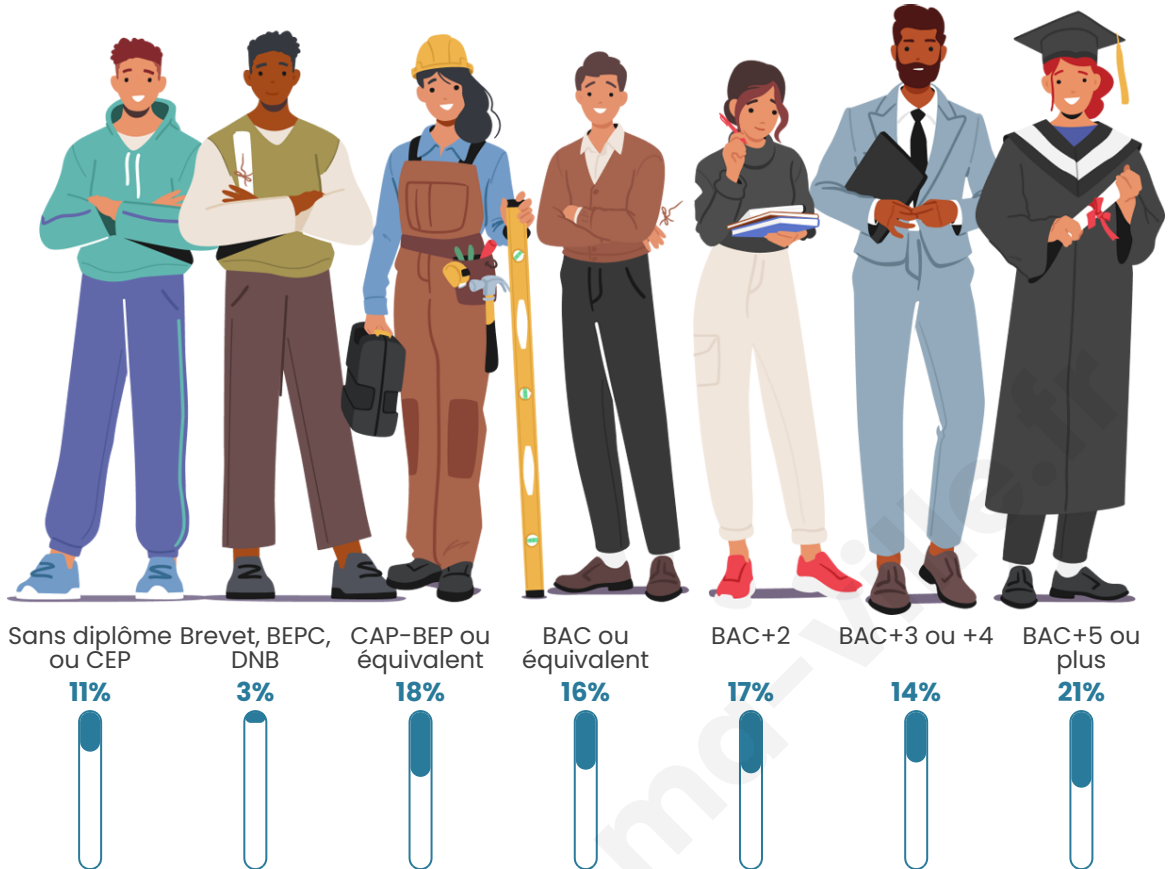

GRANDLYON
la métropole

Statistiques sur la population

Nombre d'habitants

3 308

Age moyen

40 ans

Pop active

47.5%

Taux chômage

4.4%

Pop densité

473 h/km²

Revenu moyen

33 600 €/an

Evolution du nombre d'habitants

Sources : Institut national de la statistique et des études économiques (insee) selon Les dernières parutions officielles de 2024 portant sur les années 2020, 2021 et 2022.

Tranche d'âge

Activité professionnelle

Niveau de diplôme

Composition des ménages

Profils électoraux

Premier tour

	Emmanuel MACRON	40.82 %
	Marine LE PEN	15.51 %
	Jean-Luc MÉLENCHON	12.80 %
	Yannick JADOT	7.97 %
	Valérie PÉCRESSÉ	7.58 %
	Éric ZEMMOUR	7.20 %
	Jean LASSALLE	2.27 %
	Nicolas DUPONT- AIGNAN	2.17 %
	Anne HIDALGO	1.84 %
	Fabien ROUSSEL	1.16 %
	Nathalie ARTHAUD	0.34 %
	Philippe POUTOU	0.34 %