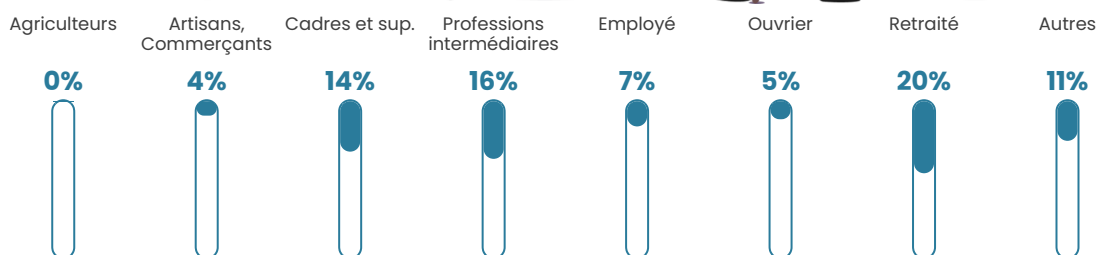

Taux chômage

4.4%

Pop densité

473 h/km²

Revenu moyen

33 600 €/an

Evolution du nombre d'habitants

Sources : Institut national de la statistique et des études économiques (insee) selon Les dernières parutions officielles de 2024 portant sur les années 2020, 2021 et 2022.

Tranche d'âge

Activité professionnelle

Niveau de diplôme

Composition des ménages

Profils électoraux

Premier tour

	Emmanuel MACRON	40.82 %
	Marine LE PEN	15.51 %
	Jean-Luc MÉLENCHON	12.80 %
	Yannick JADOT	7.97 %
	Valérie PÉCRESSÉ	7.58 %
	Éric ZEMMOUR	7.20 %
	Jean LASSALLE	2.27 %
	Nicolas DUPONT- AIGNAN	2.17 %
	Anne HIDALGO	1.84 %
	Fabien ROUSSEL	1.16 %
	Nathalie ARTHAUD	0.34 %
	Philippe POUTOU	0.34 %