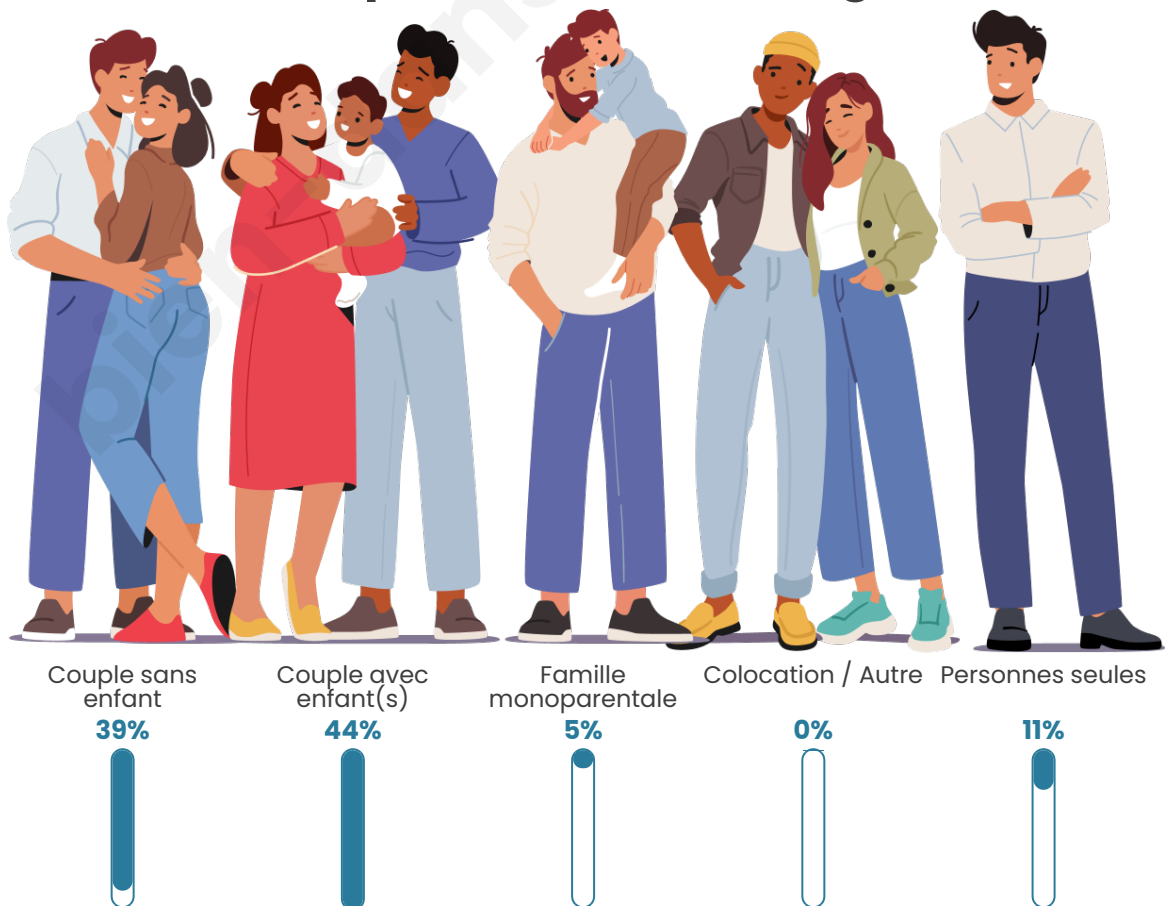

Tranche d'âge

Activité professionnelle

Niveau de diplôme

Composition des ménages

Profils électoraux

Premier tour

	Emmanuel MACRON	40.82 %
	Marine LE PEN	15.51 %
	Jean-Luc MÉLENCHON	12.80 %
	Yannick JADOT	7.97 %
	Valérie PÉCRESSÉ	7.58 %
	Éric ZEMMOUR	7.20 %
	Jean LASSALLE	2.27 %
	Nicolas DUPONT- AIGNAN	2.17 %
	Anne HIDALGO	1.84 %
	Fabien ROUSSEL	1.16 %
	Nathalie ARTHAUD	0.34 %
	Philippe POUTOU	0.34 %