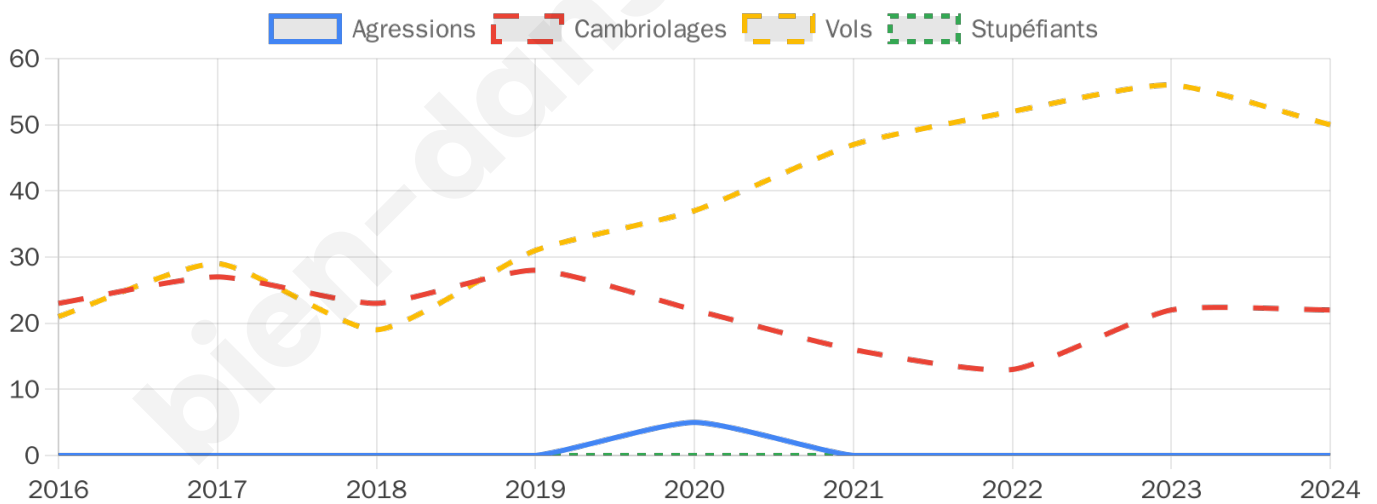

Sécurité

Agressions physiques / sexuelles

0

Cambriolages

22

Vols / dégradations

50

Stupéfiants

0

Evolution du nombre d'infractions