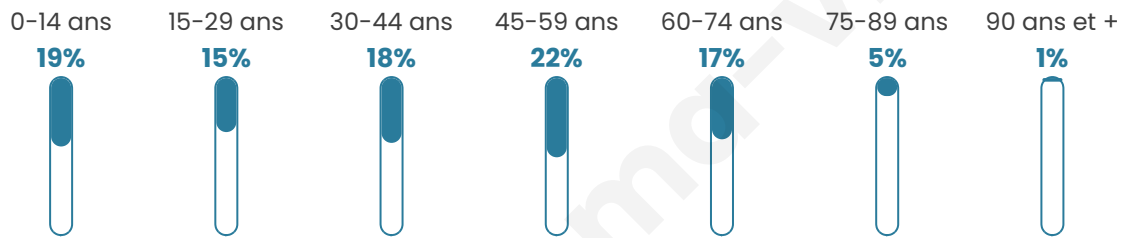

GRANDLYON
la métropole

Statistiques sur la population

Nombre d'habitants

3 308

Age moyen

40 ans

Pop active

47.5%

Taux chômage

4.4%

Pop densité

473 h/km²

Revenu moyen

33 600 €/an

Evolution du nombre d'habitants

Sources : Institut national de la statistique et des études économiques (insee) selon Les dernières parutions officielles de 2024 portant sur les années 2020, 2021 et 2022.

Tranche d'âge

Activité professionnelle

Niveau de diplôme

Composition des ménages

Profils électoraux

Premier tour

	Emmanuel MACRON	40.82 %
	Marine LE PEN	15.51 %
	Jean-Luc MÉLENCHON	12.80 %
	Yannick JADOT	7.97 %
	Valérie PÉCRESSÉ	7.58 %
	Éric ZEMMOUR	7.20 %
	Jean LASSALLE	2.27 %
	Nicolas DUPONT- AIGNAN	2.17 %
	Anne HIDALGO	1.84 %
	Fabien ROUSSEL	1.16 %
	Nathalie ARTHAUD	0.34 %
	Philippe POUTOU	0.34 %

2 467 inscrits

Participation : 85.41%

Votes blancs : 1.42%

Votes nuls : 0.33%

Second tour

	Emmanuel MACRON	73,56 %
	Marine LE PEN	26,44 %

2 468 inscrits

Participation : 83.71%