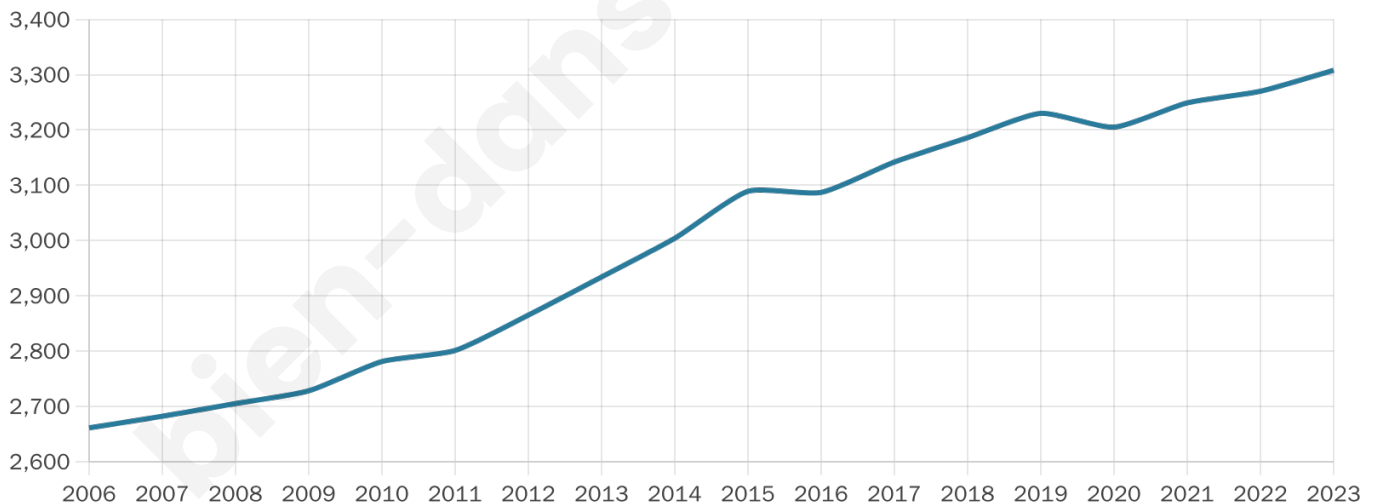

GRANDLYON
la métropole

Statistiques sur la population

Nombre d'habitants

3 308

Age moyen

40 ans

Pop active

47.5%

Taux chômage

4.4%

Pop densité

473 h/km²

Revenu moyen

33 600 €/an

Evolution du nombre d'habitants

Sources : Institut national de la statistique et des études économiques (insee) selon Les dernières parutions officielles de 2024 portant sur les années 2020, 2021 et 2022.

Tranche d'âge

Activité professionnelle

Niveau de diplôme

Composition des ménages

Profils électoraux

Premier tour

	Emmanuel MACRON	40.82 %
	Marine LE PEN	15.51 %
	Jean-Luc MÉLENCHON	12.80 %
	Yannick JADOT	7.97 %
	Valérie PÉCRESSÉ	7.58 %
	Éric ZEMMOUR	7.20 %
	Jean LASSALLE	2.27 %
	Nicolas DUPONT- AIGNAN	2.17 %
	Anne HIDALGO	1.84 %
	Fabien ROUSSEL	1.16 %
	Nathalie ARTHAUD	0.34 %
	Philippe POUTOU	0.34 %