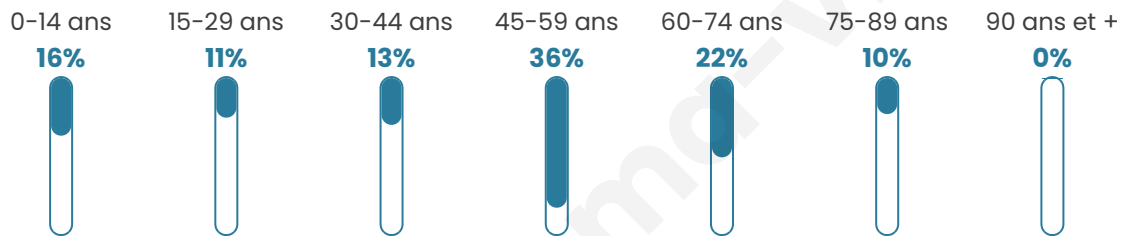

46 ans

Pop active

57.1%

Taux chômage

5.4%

Pop densité

18 h/km²

Revenu moyen

Tranche d'âge

Activité professionnelle

Niveau de diplôme

Composition des ménages

Profils électoraux

Premier tour

	Emmanuel MACRON	35.16 %
	Marine LE PEN	24.18 %
	Jean LASSALLE	14.29 %
	Jean-Luc MÉLENCHON	13.19 %
	Anne HIDALGO	3.30 %
	Nathalie ARTHAUD	2.20 %
	Éric ZEMMOUR	2.20 %
	Yannick JADOT	2.20 %
	Valérie PÉCRESSÉ	1.10 %
	Philippe POUTOU	1.10 %
	Nicolas DUPONT- AIGNAN	1.10 %
	Fabien ROUSSEL	0.00 %