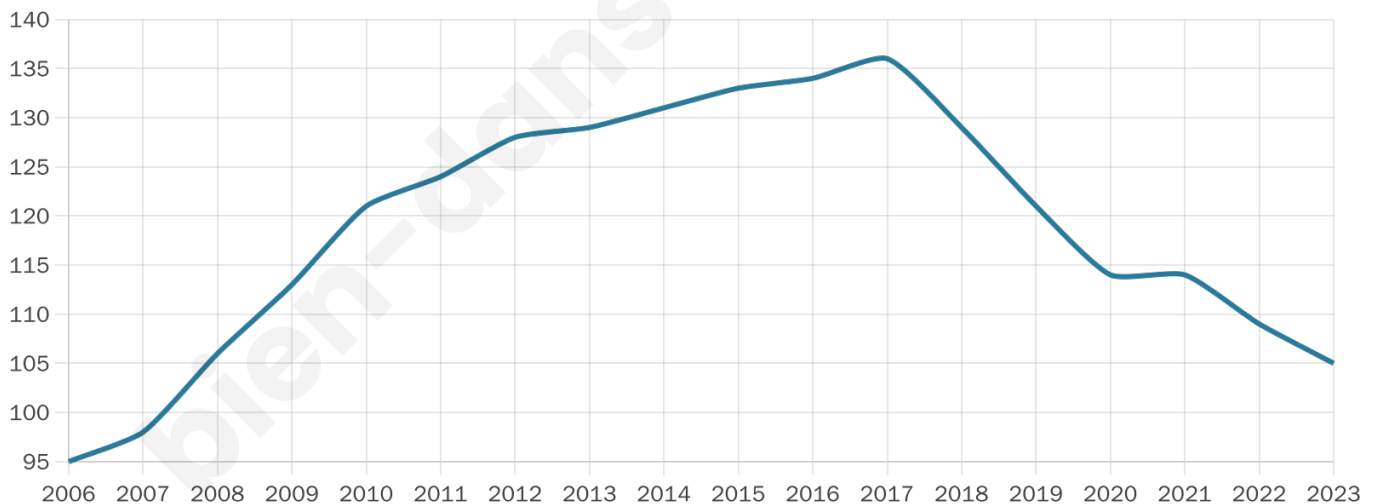

46 ans

Pop active

57.1%

Taux chômage

5.4%

Pop densité

18 h/km²

Revenu moyen

22 460 €/an

Evolution du nombre d'habitants

Sources : Institut national de la statistique et des études économiques (insee) selon Les dernières parutions officielles de 2024 portant sur les années 2020, 2021 et 2022.