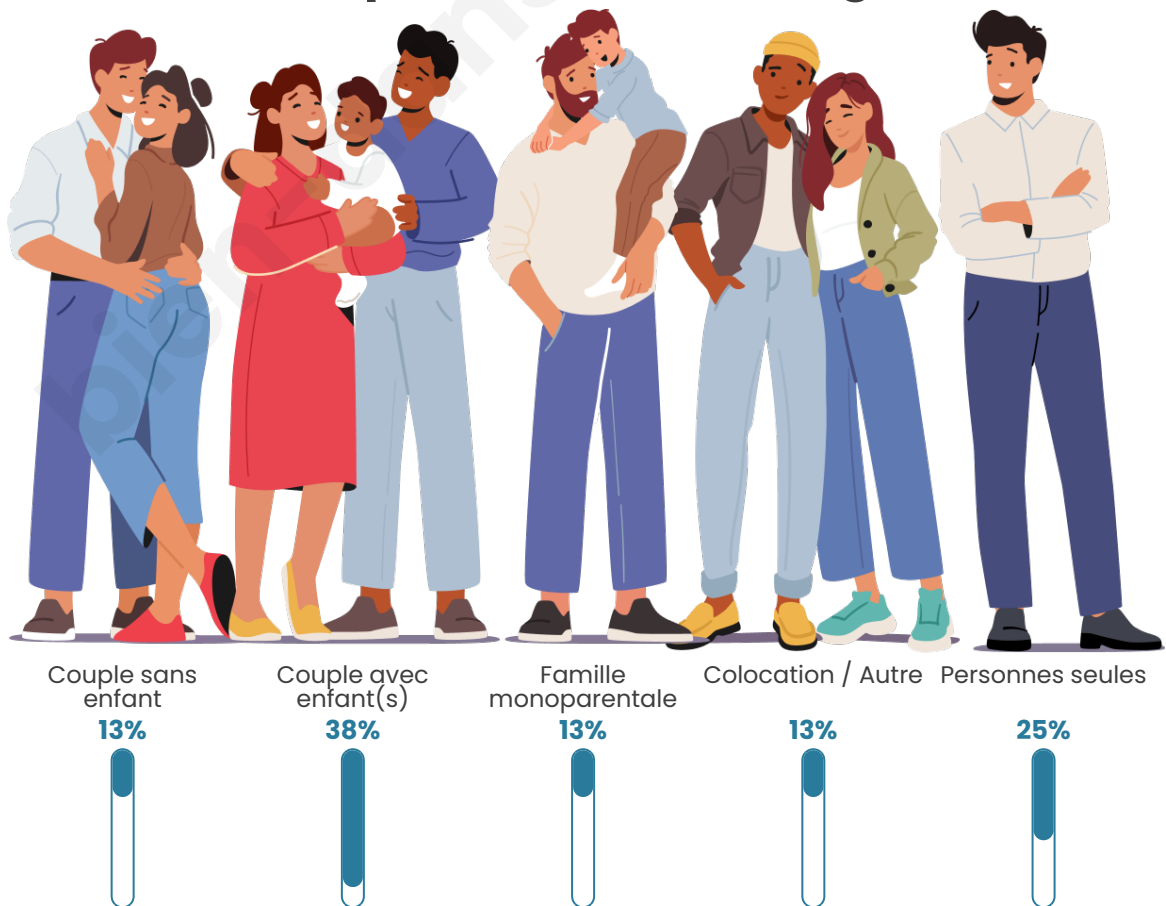

Tranche d'âge

Activité professionnelle

Niveau de diplôme

Composition des ménages

Profils électoraux

Premier tour

	Emmanuel MACRON	35.16 %
	Marine LE PEN	24.18 %
	Jean LASSALLE	14.29 %
	Jean-Luc MÉLENCHON	13.19 %
	Anne HIDALGO	3.30 %
	Nathalie ARTHAUD	2.20 %
	Éric ZEMMOUR	2.20 %
	Yannick JADOT	2.20 %
	Valérie PÉCRESSÉ	1.10 %
	Philippe POUTOU	1.10 %
	Nicolas DUPONT- AIGNAN	1.10 %
	Fabien ROUSSEL	0.00 %