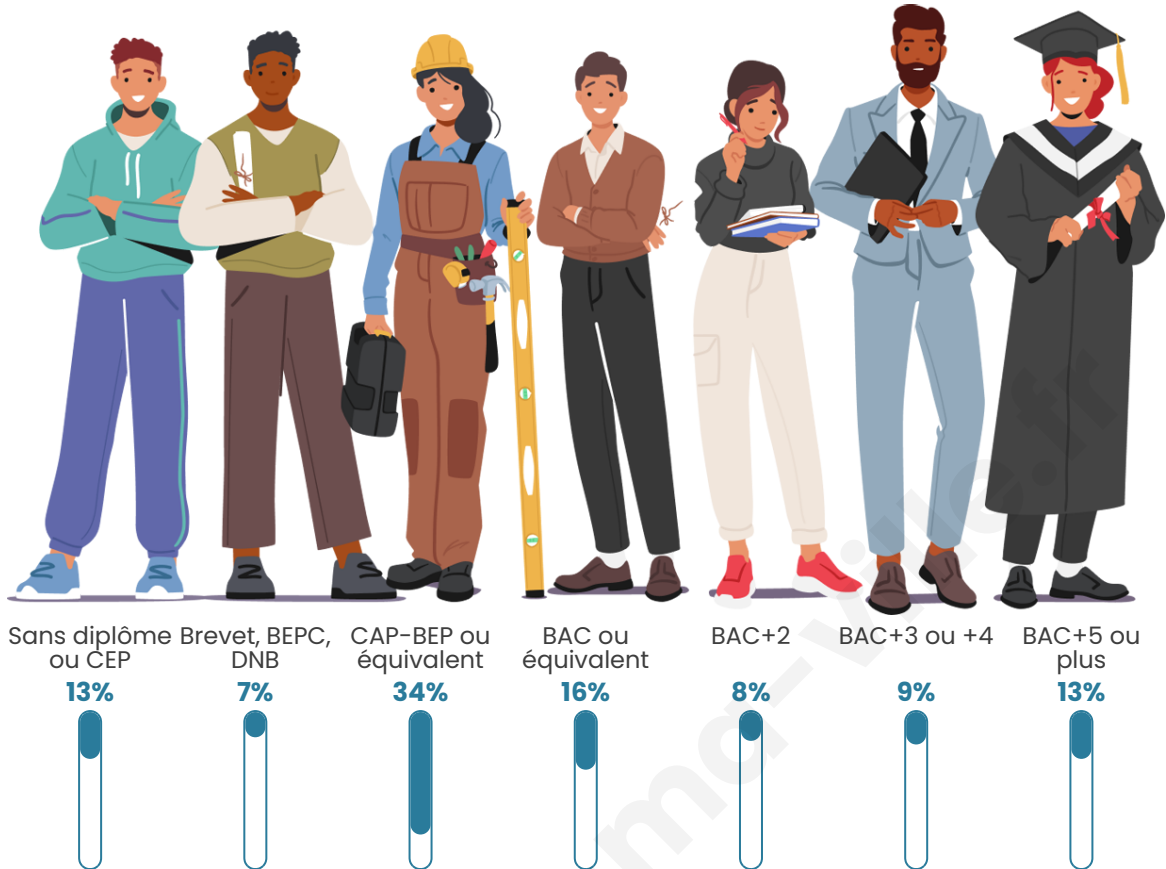

Tranche d'âge

Activité professionnelle

Niveau de diplôme

Composition des ménages

Profils électoraux

Premier tour

	Emmanuel MACRON	35.16 %
	Marine LE PEN	24.18 %
	Jean LASSALLE	14.29 %
	Jean-Luc MÉLENCHON	13.19 %
	Anne HIDALGO	3.30 %
	Nathalie ARTHAUD	2.20 %
	Éric ZEMMOUR	2.20 %
	Yannick JADOT	2.20 %
	Valérie PÉCRESSÉ	1.10 %
	Philippe POUTOU	1.10 %
	Nicolas DUPONT- AIGNAN	1.10 %
	Fabien ROUSSEL	0.00 %