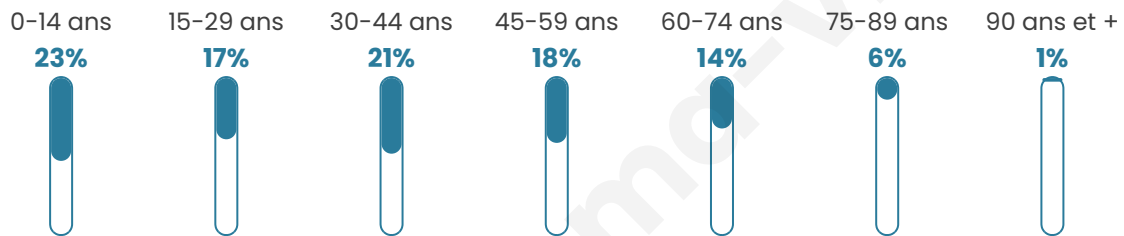

3 510

Age moyen

38 ans

Pop active

47.1%

Taux chômage

8.7%

Pop densité

439 h/km²

Revenu moyen

21 780 €/an

Evolution du nombre d'habitants

Sources : Institut national de la statistique et des études économiques (insee) selon Les dernières parutions officielles de 2024 portant sur les années 2020, 2021 et 2022.

Tranche d'âge

Activité professionnelle

Niveau de diplôme

Composition des ménages

Profils électoraux

Premier tour

	Marine LE PEN	39.96 %
	Emmanuel MACRON	21.39 %
	Jean-Luc MÉLENCHON	16.49 %
	Éric ZEMMOUR	6.90 %
	Valérie PÉCRESE	3.38 %
	Jean LASSALLE	2.55 %
	Nicolas DUPONT-AIGNAN	2.28 %
	Yannick JADOT	2.14 %
	Fabien ROUSSEL	1.93 %
	Anne HIDALGO	1.52 %
	Philippe POUTOU	0.83 %
	Nathalie ARTHAUD	0.62 %

2 132 inscrits

Participation : 69.32%

Votes blancs : 1.56%

Votes nuls : 0.41%

Second tour

	Emmanuel MACRON	39,3 %
	Marine LE PEN	60,7 %

2 134 inscrits

Participation : 69.31%