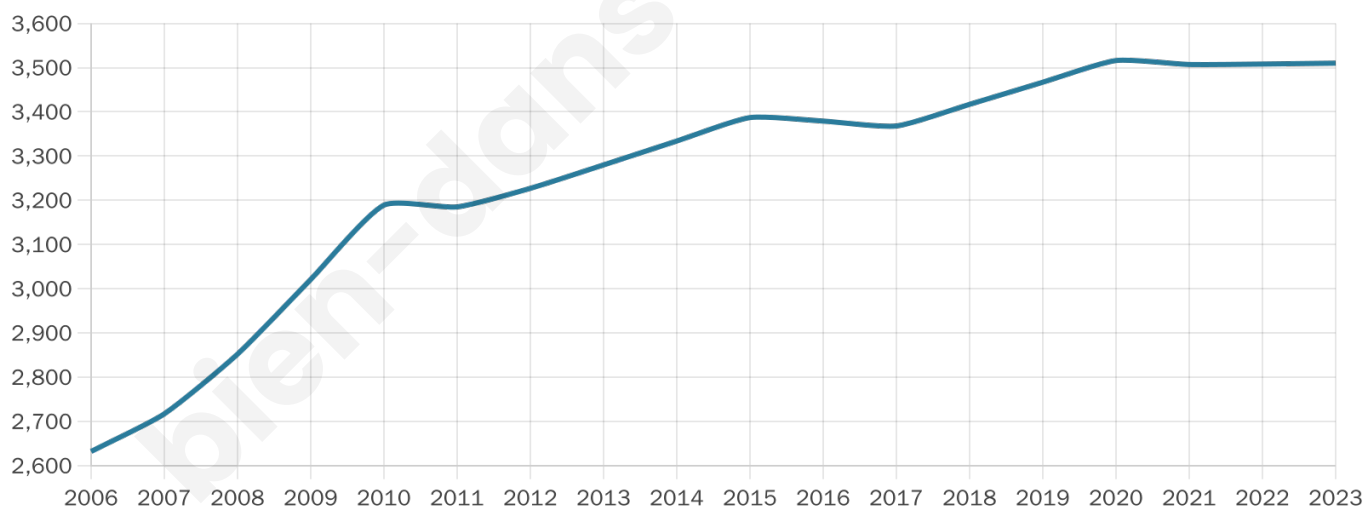

3 510

Age moyen

38 ans

Pop active

47.1%

Taux chômage

8.7%

Pop densité

439 h/km²

Revenu moyen

21 780 €/an

Evolution du nombre d'habitants

Sources : Institut national de la statistique et des études économiques (insee) selon Les dernières parutions officielles de 2024 portant sur les années 2020, 2021 et 2022.