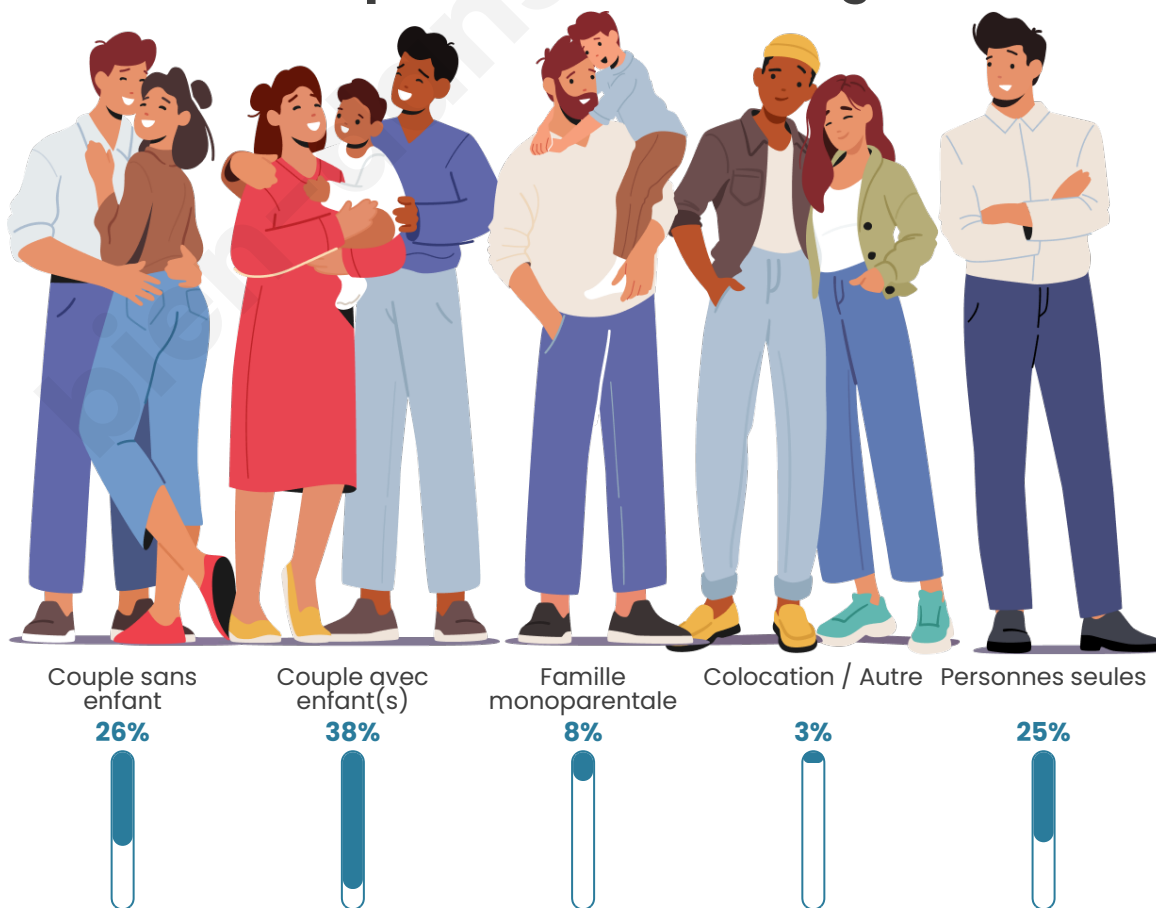

Tranche d'âge

Activité professionnelle

Niveau de diplôme

Composition des ménages

Profils électoraux

Premier tour

	Marine LE PEN	39.96 %
	Emmanuel MACRON	21.39 %
	Jean-Luc MÉLENCHON	16.49 %
	Éric ZEMMOUR	6.90 %
	Valérie PÉCRESE	3.38 %
	Jean LASSALLE	2.55 %
	Nicolas DUPONT-AIGNAN	2.28 %
	Yannick JADOT	2.14 %
	Fabien ROUSSEL	1.93 %
	Anne HIDALGO	1.52 %
	Philippe POUTOU	0.83 %
	Nathalie ARTHAUD	0.62 %