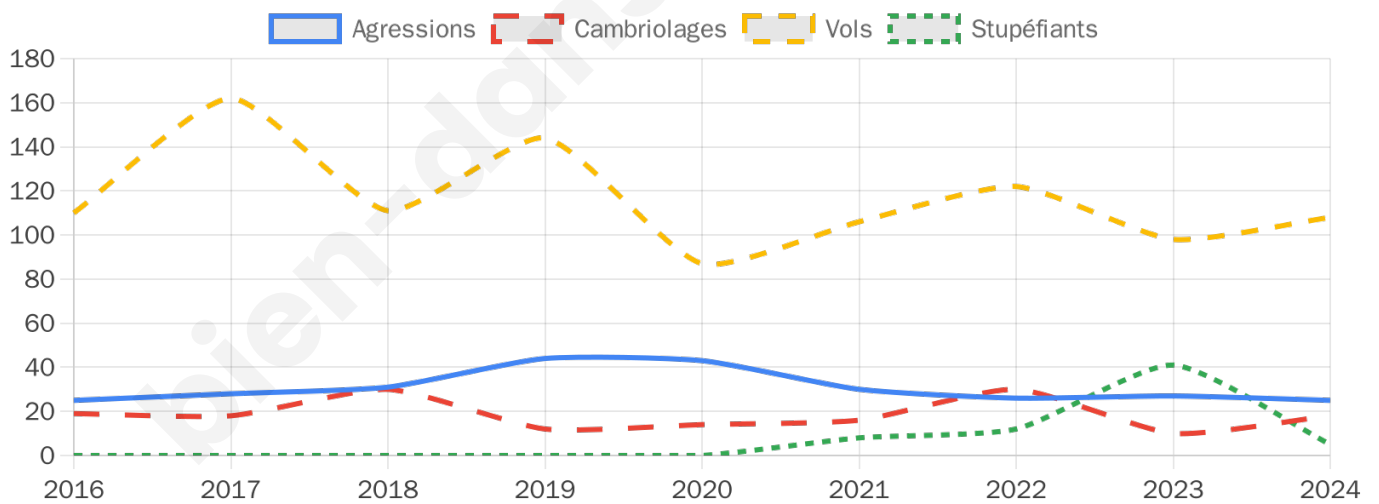

2 132 inscrits

Participation : 69.32%

Votes blancs : 1.56%

Votes nuls : 0.41%

Second tour

	Emmanuel MACRON	39,3 %
	Marine LE PEN	60,7 %

2 134 inscrits

Participation : 69.31%

Votes blancs : 5.61%

Votes nuls : 1.83%

Sécurité

Agressions physiques / sexuelles

25

Cambriolages

18

Vols / dégradations

108

Stupéfiants

5

Evolution du nombre d'infractions

Pour comparer

(en proportion du nombre d'habitants)

Sources : Bases statistiques communale, départementale et régionale de la délinquance enregistrée par la police et la gendarmerie nationales selon les dernières parutions officielles de 2025 portant sur l'année 2024 ([data.gouv](https://data.gouv.fr)).