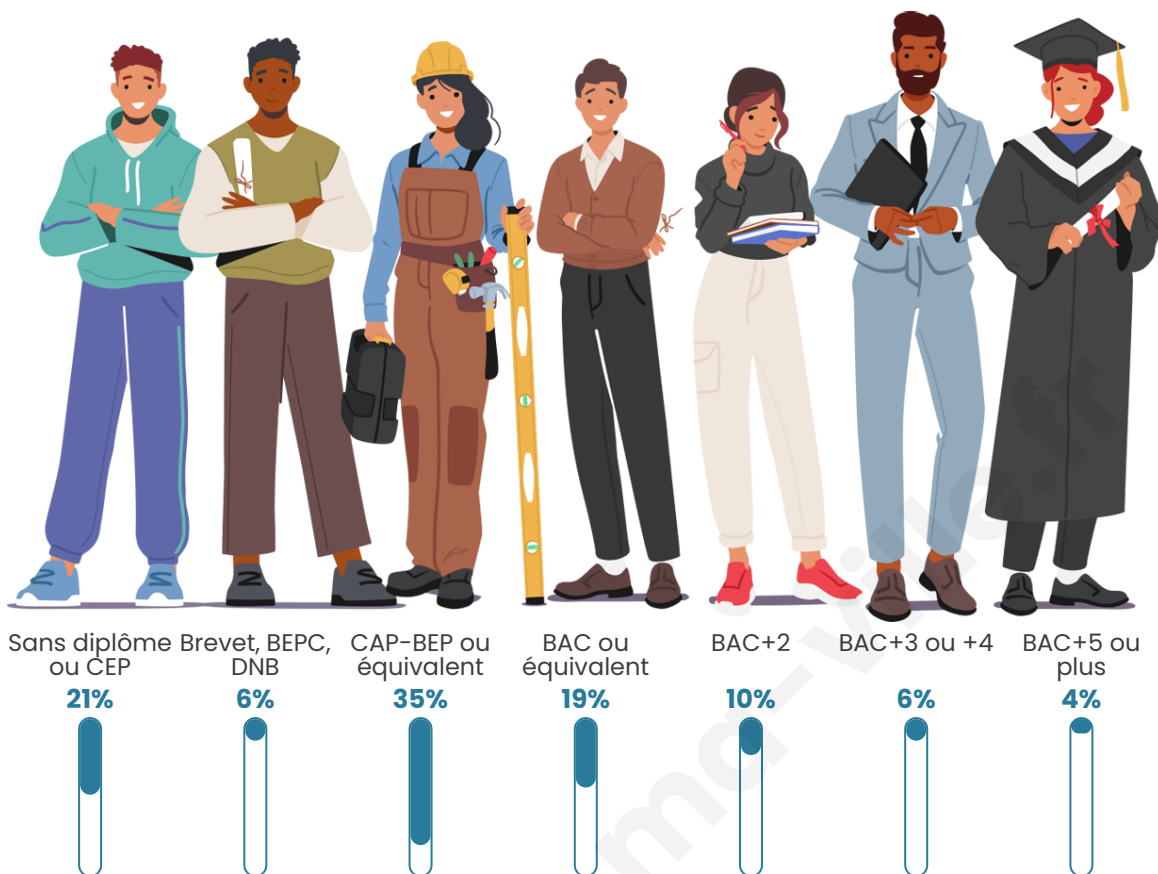

Tranche d'âge

Activité professionnelle

Niveau de diplôme

Composition des ménages

Profils électoraux

Premier tour

	Marine LE PEN	39.96 %
	Emmanuel MACRON	21.39 %
	Jean-Luc MÉLENCHON	16.49 %
	Éric ZEMMOUR	6.90 %
	Valérie PÉCRESE	3.38 %
	Jean LASSALLE	2.55 %
	Nicolas DUPONT-AIGNAN	2.28 %
	Yannick JADOT	2.14 %
	Fabien ROUSSEL	1.93 %
	Anne HIDALGO	1.52 %
	Philippe POUTOU	0.83 %
	Nathalie ARTHAUD	0.62 %