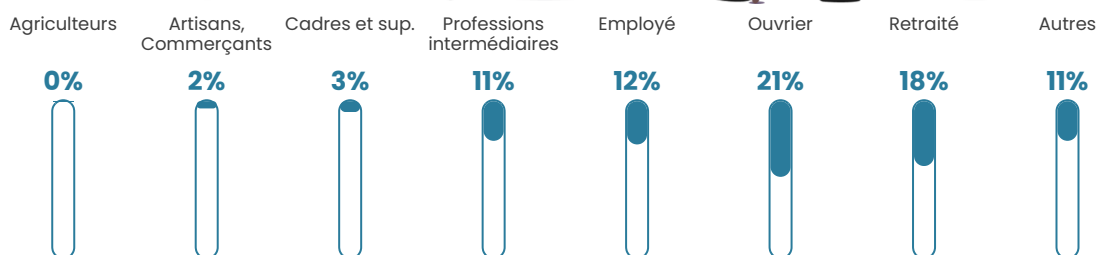

439 h/km²

Revenu moyen

21 780 €/an

Evolution du nombre d'habitants

Sources : Institut national de la statistique et des études économiques (insee) selon Les dernières parutions officielles de 2024 portant sur les années 2020, 2021 et 2022.

Tranche d'âge

Activité professionnelle

Niveau de diplôme

Composition des ménages

Profils électoraux

Premier tour

	Marine LE PEN	39.96 %
	Emmanuel MACRON	21.39 %
	Jean-Luc MÉLENCHON	16.49 %
	Éric ZEMMOUR	6.90 %
	Valérie PÉCRESE	3.38 %
	Jean LASSALLE	2.55 %
	Nicolas DUPONT-AIGNAN	2.28 %
	Yannick JADOT	2.14 %
	Fabien ROUSSEL	1.93 %
	Anne HIDALGO	1.52 %
	Philippe POUTOU	0.83 %
	Nathalie ARTHAUD	0.62 %